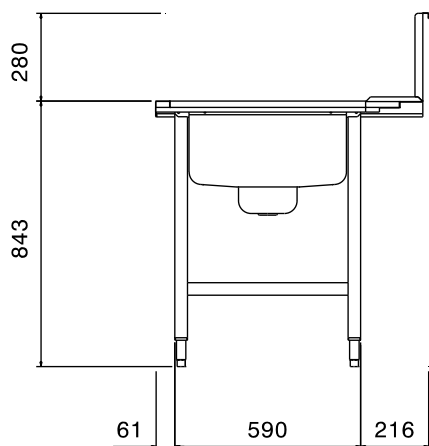

865361 (BHPPTB09L)

Tavolo prelavaggio con vasca  
sinistra, 900 mm per  
lavaoggetti passante**Descrizione**

Articolo N° \_\_\_\_\_

Per lavapentole. Top in acciaio inox AISI 304 lucidato, con bordo antigocciolamento e pannello posteriore paraspruzzi. N. 2 gambe tubolari a sezione quadrata 40x40 mm su piedini regolabili. Dimensione vasca 700x500x250h mm, gocciolatoio con alloggiamento per valvola shut-off (non inclusa). Vascone sul lato sinistro.

**Costruzione**

- Interamente in acciaio inox AISI 304.
- Devono essere fissati alla lavastoviglie e dotati di una coppia di piedini all'altra estremità.
- Tutte le superfici lisce con finitura lucida.
- Gambe tubolari quadrate in acciaio inox 40x40 mm.
- Piani completamente piegati con profilo antigocciolamento per una pulizia facile e sicura.

**Accessori inclusi**

- 1 x Sifone singolo in plastica da 2" per lavatoi PNC 895313

**Accessori opzionali**

- Gruppo doccia di prelavaggio monoforo PNC 855315
- Ripiano inferiore grigliato per tavolo lavaggio per lavaoggetti, 900 mm PNC 865365
- Kit per fissaggio a pavimento di 2 gambe quadre composto da 2 piedini con flange e tasselli. PNC 865386
- Ripiano inferiore per tavolo lavaggio per lavaoggetti, 900 mm PNC 865387

**Fronte****Lato****Alto****Informazioni chiave**

Dimensioni esterne, larghezza:

865361 (BHPPTB09L)

900 mm

Dimensioni esterne, altezza:

1123 mm

Dimensioni esterne, profondità:

867 mm