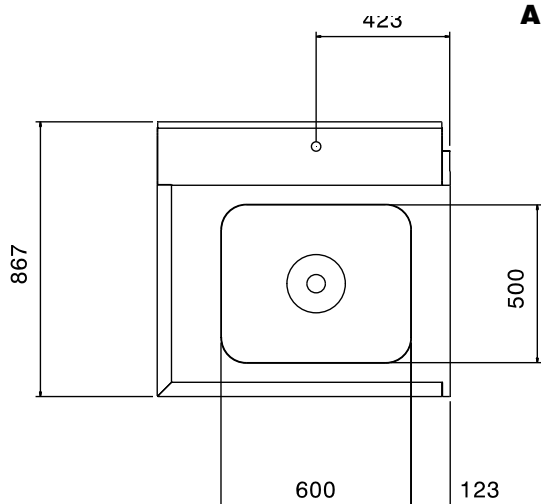

865361 (BHPPTB09L)

Tavolo prelavaggio con vasca  
sinistra, 900 mm per  
lavaoggetti passante**Descrizione**

Articolo N° \_\_\_\_\_

Per lavapentole. Top in acciaio inox AISI 304 lucidato, con bordo antigocciolamento e pannello posteriore paraspruzzi. N. 2 gambe tubolari a sezione quadrata 40x40 mm su piedini regolabili. Dimensione vasca 700x500x250h mm, gocciolatoio con alloggiamento per valvola shut-off (non inclusa). Vascone sul lato sinistro.

**Costruzione**

- Interamente in acciaio inox AISI 304.
- Devono essere fissati alla lavastoviglie e dotati di una coppia di piedini all'altra estremità.
- Tutte le superfici lisce con finitura lucida.
- Gambe tubolari quadrate in acciaio inox 40x40 mm.
- Piani completamente piegati con profilo antigocciolamento per una pulizia facile e sicura.

**Accessori inclusi**

- 1 x Sifone singolo in plastica da 2" per lavatoi PNC 895313

**Accessori opzionali**

- Gruppo doccia di prelavaggio monoforo PNC 855315
- Ripiano inferiore grigliato per tavolo lavaggio per lavaoggetti, 900 mm PNC 865365
- Kit per fissaggio a pavimento di 2 gambe quadre composto da 2 piedini con flange e tasselli. PNC 865386
- Ripiano inferiore per tavolo lavaggio per lavaoggetti, 900 mm PNC 865387

**Fronte****Lato****Alto****Informazioni chiave**

Dimensioni esterne, larghezza:

865361 (BHPPTB09L)

900 mm

Dimensioni esterne, altezza:

1123 mm

Dimensioni esterne, profondità:

867 mm