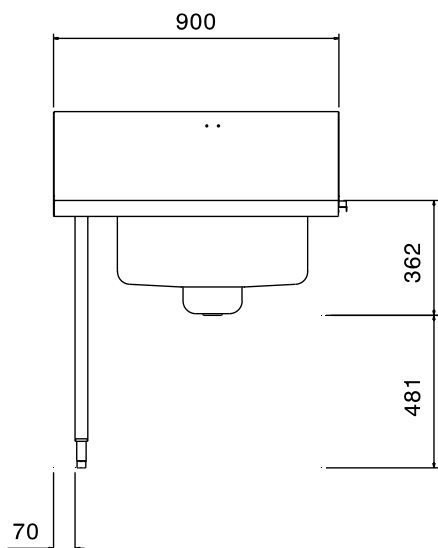

865361 (BHPPTB09L)

Tavolo prelavaggio con vasca  
sinistra, 900 mm per  
lavaoggetti passante**Descrizione**

Articolo N° \_\_\_\_\_

Per lavapentole. Top in acciaio inox AISI 304 lucidato, con bordo antigocciolamento e pannello posteriore paraspruzzi. N. 2 gambe tubolari a sezione quadrata 40x40 mm su piedini regolabili. Dimensione vasca 700x500x250h mm, gocciolatoio con alloggiamento per valvola shut-off (non inclusa). Vascone sul lato sinistro.

**Costruzione**

- Interamente in acciaio inox AISI 304.
- Devono essere fissati alla lavastoviglie e dotati di una coppia di piedini all'altra estremità.
- Tutte le superfici lisce con finitura lucida.
- Gambe tubolari quadrate in acciaio inox 40x40 mm.
- Piani completamente piegati con profilo antigocciolamento per una pulizia facile e sicura.

**Accessori inclusi**

- 1 x Sifone singolo in plastica da 2" per lavatoi PNC 895313

**Accessori opzionali**

- Gruppo doccia di prelavaggio monoforo PNC 855315
- Ripiano inferiore grigliato per tavolo lavaggio per lavaoggetti, 900 mm PNC 865365
- Kit per fissaggio a pavimento di 2 gambe quadre composto da 2 piedini con flange e tasselli. PNC 865386
- Ripiano inferiore per tavolo lavaggio per lavaoggetti, 900 mm PNC 865387

**Fronte****Lato****Alto****Informazioni chiave**

Dimensioni esterne, larghezza:

865361 (BHPPTB09L)

900 mm

Dimensioni esterne, altezza:

1123 mm

Dimensioni esterne, profondità:

867 mm