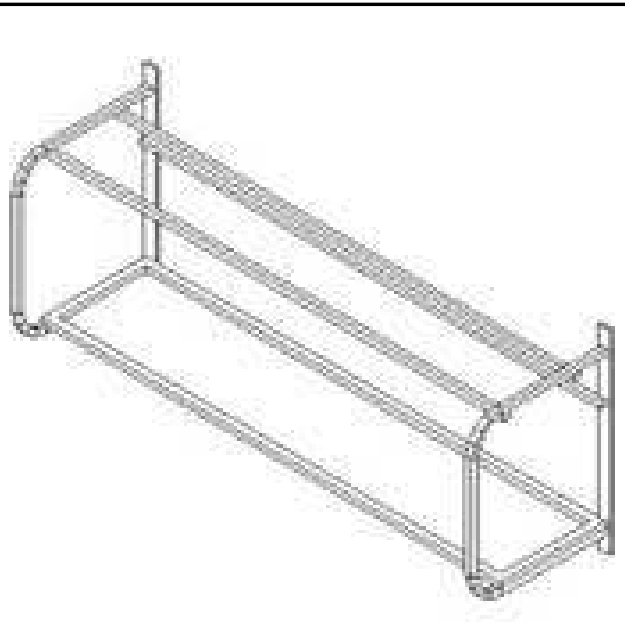

Accessori
Mensola per 3 cesti, 1680 mm

ARTICOLO N° _____

MODELLO N° _____

NOME _____

SIS # _____

AIA # _____

864281 (MM3C16S)

Mensola per 3 cesti, 1680 mm

Descrizione

Articolo N° _____

Costruito in acciaio inox AISI 304. Struttura in tubo 25x25mm. Dotato di ripiano e foro di scarico. Adatto a cesti 500 x 500mm.

Caratteristiche e benefici

- Progettato per contenere cestelli da 500x500 mm.

Costruzione

- Capacità di carico: da 1 a 4 cestelli (a seconda del modello).
- Struttura a sezione quadrata da 25x25 mm.
- Dotato di contenitore raccogli gocce inferiore e foro di scarico.
- Interamente in acciaio inox AISI 304.

Approvazione: _____

Informazioni chiave

Dimensioni esterne, larghezza:	
864281 (MM3C16S)	1680 mm
Dimensioni esterne, altezza:	700 mm
Dimensioni esterne, profondità:	500 mm
Peso netto:	16 kg