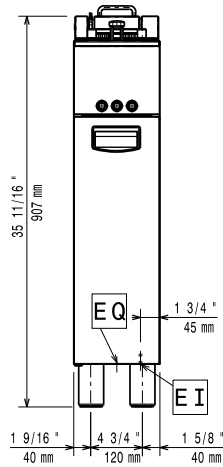

Front

EI = Elektrisk anslutning
EQ = Ekvipotentiaal skruv

Topp

Elektricitet

Spänning:

285002 (ZXFRPB1BWF) 220-240 V/1N ph/50/60 Hz

285004 (ZXFREB1BWF) 380-415 V/3N ph/50/60 Hz

anpassad för

285002 (ZXFRPB1BWF) 230 V 1N 50/60 Hz 6,8 kW

285004 (ZXFREB1BWF) 400 V 3 50/60 Hz 6,8 kW

Total watt:

7.4 kW

Viktig information

Antal brunnar: 1

Brunnens invändiga dimensioner (bredd): 170 mm

Brunnens invändiga dimensioner (höjd): 330 mm

Brunnens invändiga dimensioner (djup): 500 mm

Brunnkapacitet: 7 lt MIN; 9 lt MAX

Termostat intervall: 90 °C MIN; 185 °C MAX

Ytermått, bredd 200 mm

Ytermått, djup 600 mm

Ytermått, höjd 930 mm

Nettovikt: 35 kg

Integrerat oljefilter