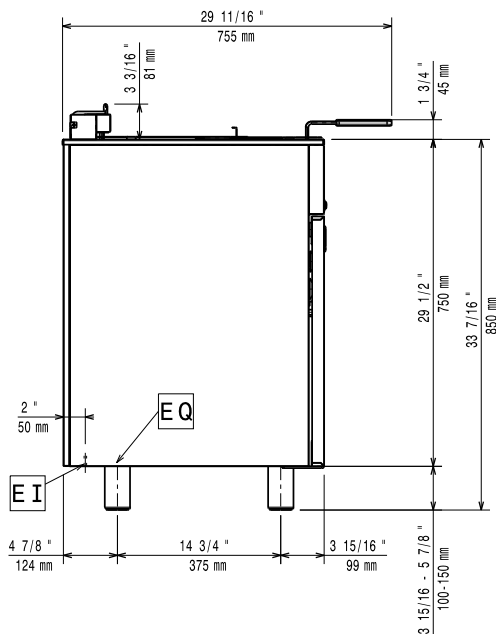

Sida

EI = Elektrisk anslutning
EQ = Ekipotential skruv

Topp