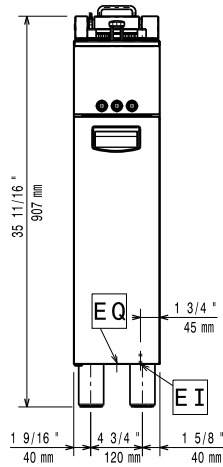

Front

Sida

EI = Elektrisk anslutning
EQ = Ekipotential skruv

Topp

Elektricitet

Spänning:

285003 (ZXFRPB1BWQ) 240 V/1 ph/50/60 Hz

285005 (ZXFREB1BWQ) 415 V/3N ph/50/60 Hz

Total watt:

7.4 kW

Viktig information

Antal brunnar:

1

Brunnens invändiga dimensioner (bredd):

170 mm

Brunnens invändiga dimensioner (höjd):

330 mm

Brunnens invändiga dimensioner (djup):

500 mm

Brunkapacitet:

7 lt MIN; 9 lt MAX

Termostat intervall:

90 °C MIN; 185 °C MAX

Ytermått, bredd

200 mm

Ytermått, djup

600 mm

Ytermått, höjd

930 mm

Nettovikt:

35 kg

Integrerat oljefilter • Med oljepump