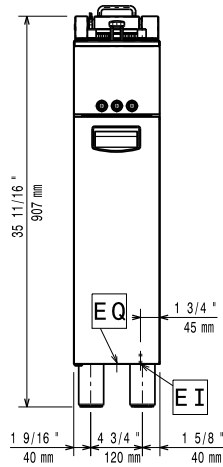

Front

Sida

EI = Elektrisk anslutning
EQ = Ekvipotentiaal skruv

Topp

Elektricitet

Spänning:

285003 (ZXFRPB1BWQ) 240 V/1 ph/50/60 Hz

285005 (ZXFREB1BWQ) 415 V/3N ph/50/60 Hz

Total watt:

7.4 kW

Viktig information

Antal brunnar:

1

Brunnens invändiga dimensioner (bredd):

170 mm

Brunnens invändiga dimensioner (höjd):

330 mm

Brunnens invändiga dimensioner (djup):

500 mm

Brunnkapacitet:

7 lt MIN; 9 lt MAX

Termostat intervall:

90 °C MIN; 185 °C MAX

Yttermått, bredd

200 mm

Yttermått, djup

600 mm

Yttermått, höjd

930 mm

Nettovikt:

35 kg

Integrerat oljefilter • Med oljepump