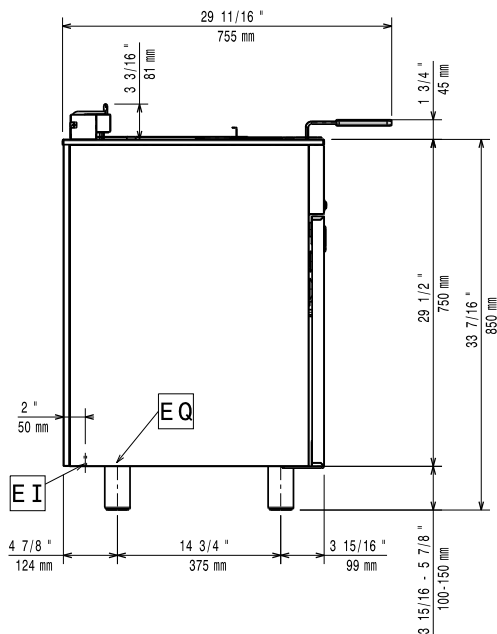

Sida

EI = Elektrisk anslutning
EQ = Ekvipotentiaal skruv

Topp