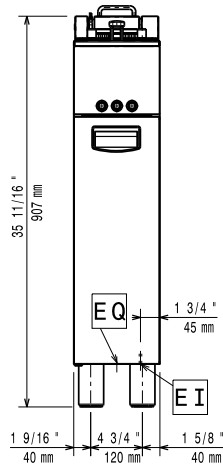

Front

Sida

EI = Elektrisk anslutning
EQ = Ekvipotential skruv

Topp

Elektricitet

Spänning:

285003 (ZXFRPB1BWQ) 240 V/1 ph/50/60 Hz

285005 (ZXFREB1BWQ) 415 V/3N ph/50/60 Hz

Total watt:

7.4 kW

Viktig information

Antal brunnar:

1

Brunnens invändiga dimensioner (bredd):

170 mm

Brunnens invändiga dimensioner (höjd):

330 mm

Brunnens invändiga dimensioner (djup):

500 mm

Brunkapacitet:

7 lt MIN; 9 lt MAX

Termostat intervall:

90 °C MIN; 185 °C MAX

Yttermått, bredd

200 mm

Yttermått, djup

600 mm

Yttermått, höjd

930 mm

Nettovikt:

35 kg

Integrerat oljefilter • Med oljepump