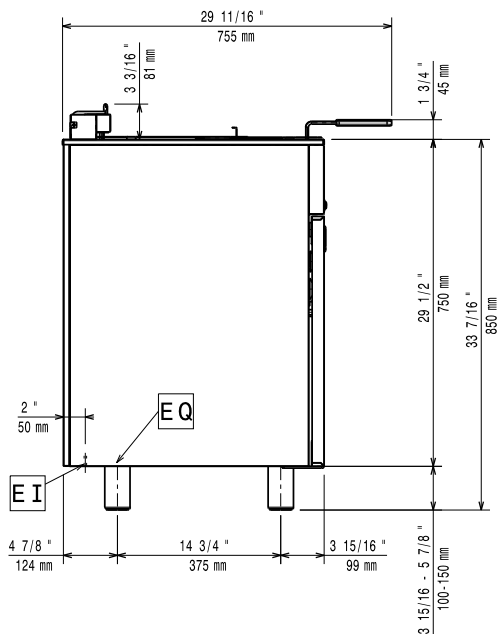

Sida

EI = Elektrisk anslutning
EQ = Ekvipotential skruv

Topp