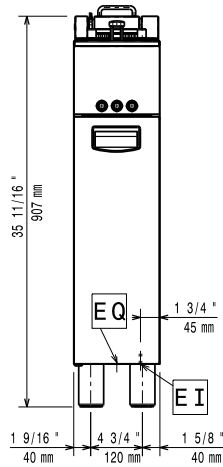

Front

Sida

EI = Elektrisk anslutning
EQ = Ekvipotential skruv

Topp

Elektricitet

Spänning:

285003 (ZXFRPB1BWQ) 240 V/1 ph/50/60 Hz

285005 (ZXFREB1BWQ) 415 V/3N ph/50/60 Hz

Total watt:

7.4 kW

Viktig information

Antal brunnar:

1

Brunnens invändiga dimensioner (bredd):

170 mm

Brunnens invändiga dimensioner (höjd):

330 mm

Brunnens invändiga dimensioner (djup):

500 mm

Brunnkapacitet:

7 lt MIN; 9 lt MAX

Termostat intervall:

90 °C MIN; 185 °C MAX

Yttermått, bredd

200 mm

Yttermått, djup

600 mm

Yttermått, höjd

930 mm

Nettovikt:

35 kg

Integrerat oljefilter • Med oljepump