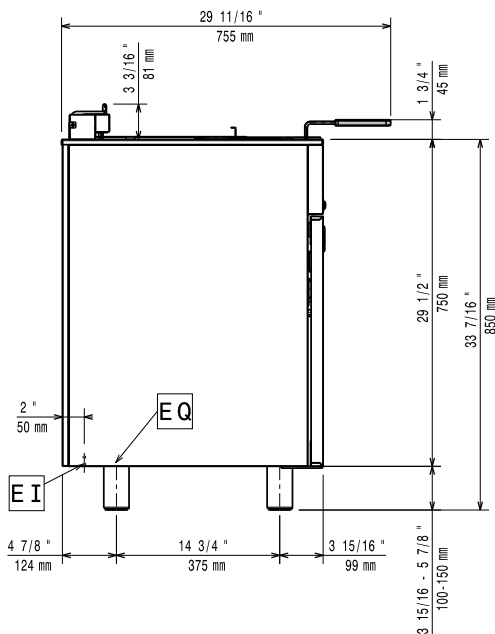

Sida

EI = Elektrisk anslutning
EQ = Ekvipotential skruv

Topp