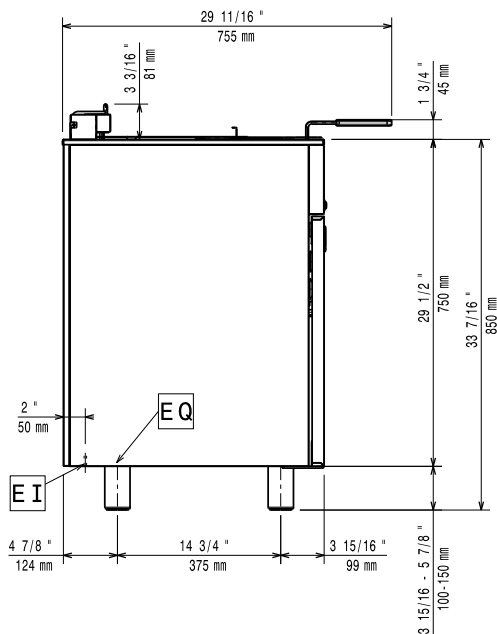

Sida

EI = Elektrisk anslutning
EQ = Ekipotential skruv

Topp