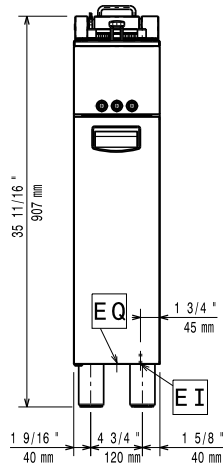

Front

Sida

EI = Elektrisk anslutning
EQ = Ekipotential skruv

Topp

Elektricitet

Spänning:

285003 (ZXFRPB1BWQ) 240 V/1 ph/50/60 Hz

285005 (ZXFREB1BWQ) 415 V/3N ph/50/60 Hz

Total watt:

7.4 kW

Viktig information

Antal brunnar:

1

Brunnens invändiga dimensioner (bredd):

170 mm

Brunnens invändiga dimensioner (höjd):

330 mm

Brunnens invändiga dimensioner (djup):

500 mm

Brunnkapacitet:

7 lt MIN; 9 lt MAX

Termostat intervall:

90 °C MIN; 185 °C MAX

Yttermått, bredd

200 mm

Yttermått, djup

600 mm

Yttermått, höjd

930 mm

Nettovikt:

35 kg

Integrerat oljefilter • Med oljepump