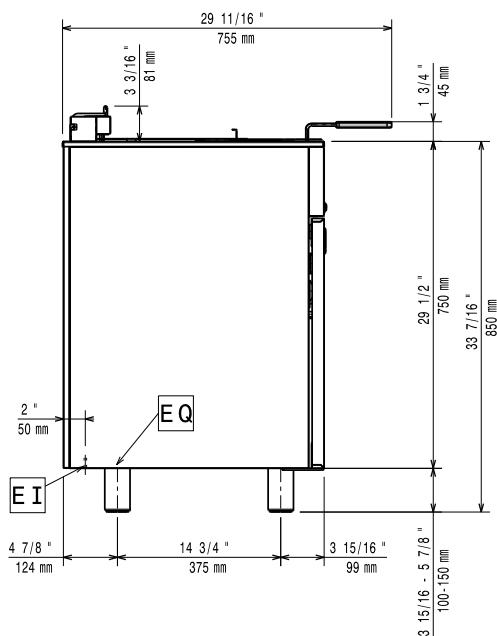

Sida

EI = Elektrisk anslutning
EQ = Ekvipotential skruv

Topp