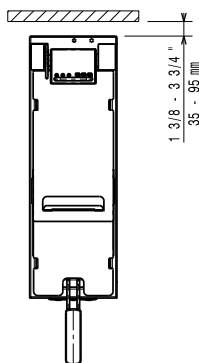

### Konstruktion

- Baljans insida har rundade hörn för enkel rengöring.
- 1,5 mm tjockt pressat rostfritt stål
- Yttre paneler i rostfritt stål med Scotch Brite-finish som uppfyller höga hygienstandarder.
- Utformad för fristående installation, stängd på sidor, rygg och botten.
- En konsol för väggmontage ingår som standard.
- Vikbart lock med förvaring på insidan av dörren.
- Den V-formade brunnen är tillverkad i pressat rostfritt stål, sömlöst lasersvetsad. (endast för 285005)
- Enheten är 60cm djup.

### Medföljande tillbehör

- 1 av 1 korg till 9 l fritös PNC 206390

**Front**

**Sida**

**EI** = Elektrisk anslutning  
**EQ** = Ekvipotential skruv

**Topp**

**Elektricitet**

**Spänning:**

170 mm

**Brunnens invändiga dimensioner (höjd):**

330 mm

**Brunnens invändiga dimensioner (djup):**

500 mm

**Brunkapacitet:**

7 lt MIN; 9 lt MAX

**Termostat intervall:**