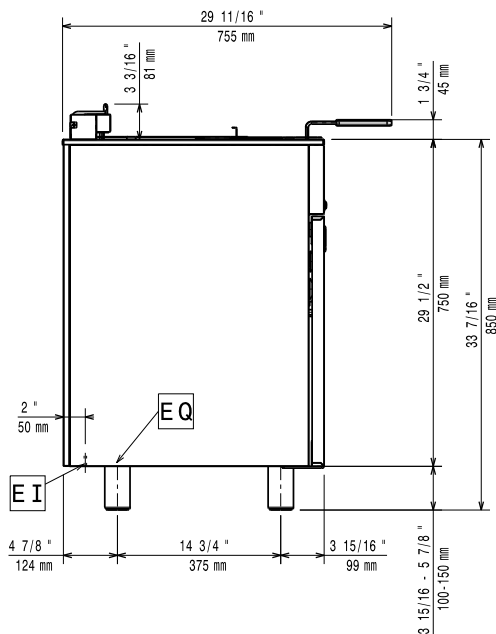

Sida

EI = Elektrisk anslutning
EQ = Ekvipotential skruv

Topp