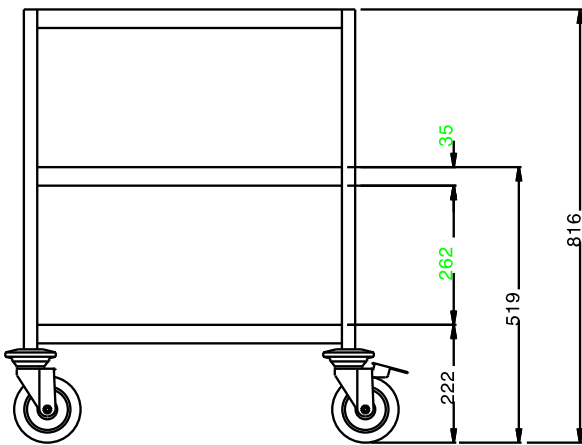

Serveringsvagnar 3 rfr hyllor, 625x625 mm utan handtag max belastning: 100 kg

Produkt # _____

Modell # _____

Namn # _____

SIS # _____

AIA # _____

361214 (CP063)

3 rfr hyllor, 625x625 mm utan
handtag max belastning: 100
kg

Kort specifikation

Pos.

Constructed in 304 AISI stainless steel. Framework in mm25 tubing, completely welded. Seamless, sound-absorbing, shelves with double-folded edges. Shelves are welded to the framework. N. 4 swivelling castors, two with brakes, mm125 in diameter, fitted with plastic bumpers. Shelves size mm600x600. Load capacity: 100 kg, uniformly distributed.

Huvudfunktioner

- Ram i 25 mm rör, helsvetsad.
- Belastningskapacitet 100 kg jämn fördelning.
- Ljudabsorberande hyllor utan skarvar med dubbelvikta kanter som är svetsade i ramen.
- Hyllornas storlek 600x600 mm.
- 4 svängbara hjul med 125 mm diameter (varav 2 med broms) och stötfångare i plast.

Konstruktion

- Helt i rostfritt stål (304 AISI).

Front**Sida****Topp****Viktig information**

Yttermått, bredd	695 mm
361214 (CP063)	
Yttermått, djup	695 mm
Yttermått, höjd	816 mm
Hjulmaterial:	Galvaniserad
Hjuldiameter:	Ø 125
Nettovikt:	23 kg