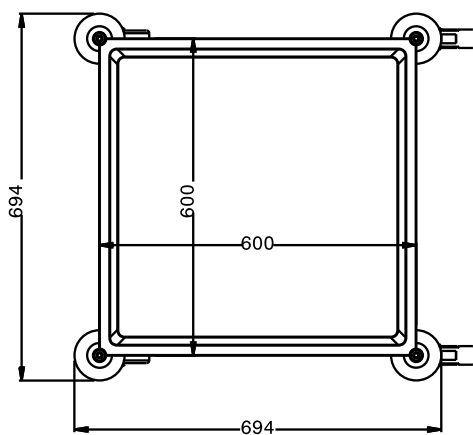

Serveringsvagnar 3 rfr hyllor, 625x625 mm utan handtag max belastning: 100 kg

Produkt # _____

Modell # _____

Namn # _____

SIS # _____

AIA # _____

361214 (CP063)

3 rfr hyllor, 625x625 mm utan
handtag max belastning: 100
kg

Kort specifikation

Pos.

Constructed in 304 AISI stainless steel. Framework in mm25 tubing, completely welded. Seamless, sound-absorbing, shelves with double-folded edges. Shelves are welded to the framework. N. 4 swivelling castors, two with brakes, mm125 in diameter, fitted with plastic bumpers. Shelves size mm600x600. Load capacity: 100 kg, uniformly distributed.

Huvudfunktioner

- Ram i 25 mm rör, helsvetsad.
- Belastningskapacitet 100 kg jämn fördelning.
- Ljudabsorberande hyllor utan skarvar med dubbelvikta kanter som är svetsade i ramen.
- Hyllornas storlek 600x600 mm.
- 4 svängbara hjul med 125 mm diameter (varav 2 med broms) och stötfångare i plast.

Konstruktion

- Helt i rostfritt stål (304 AISI).

Front**Sida****Topp****Viktig information**

Yttermått, bredd	695 mm
361214 (CP063)	
Yttermått, djup	695 mm
Yttermått, höjd	816 mm
Hjulmaterial:	Galvaniserad
Hjuldiameter:	Ø 125
Nettovikt:	23 kg