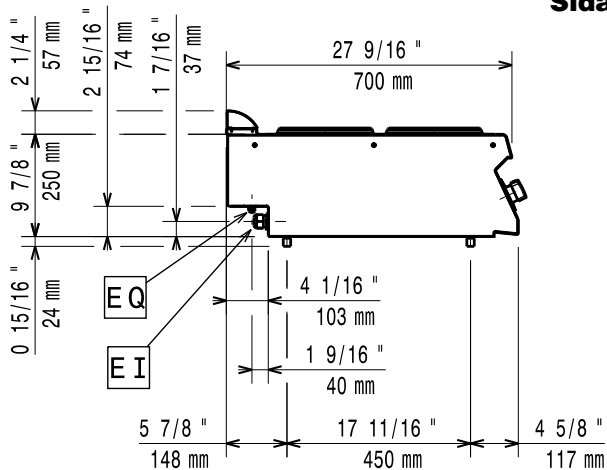

Sida

EI = Elektrisk anslutning
EQ = Ekvipotentiaal skruv