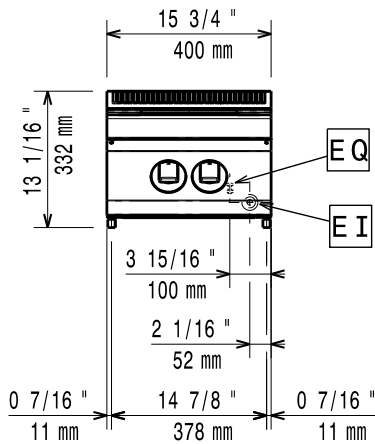

Modular Cooking Elspis. Bänkmodell. 400mm. 2 runda plattor (2x2,6kW).

Front