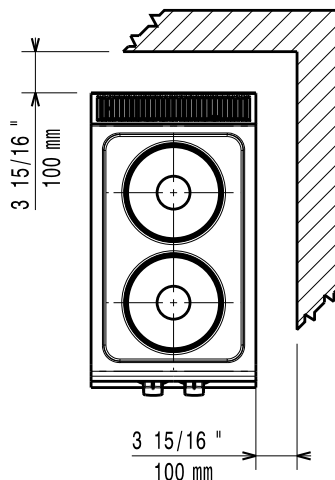

Konstruktion

- 1,5 mm tjockt pressat rostfritt stål
- Rät vinkel mellan enheterna för att undvika utrymmen där smuts kan tränga in.
- Extern panel i rostfritt stål med Scotch Brite-finish.

Övriga Tillbehör

Modular Cooking Elspis. Bänkmodell. 400mm. 2 runda plattor (2x2,6kW).

Front

Sida

EI = Elektrisk anslutning
 EQ = Ekvipotentiaal skruv

Topp

Elektricitet

Spänning:

372014 (Z7ECED2R00)

Effekt bakre plattor:

2.6 - kW

Dimensioner främre plattor:

Ø 230

Storlek bakre plattor:

Ø 230

Nettovikt:

ISO 9001; ISO 14001 kg