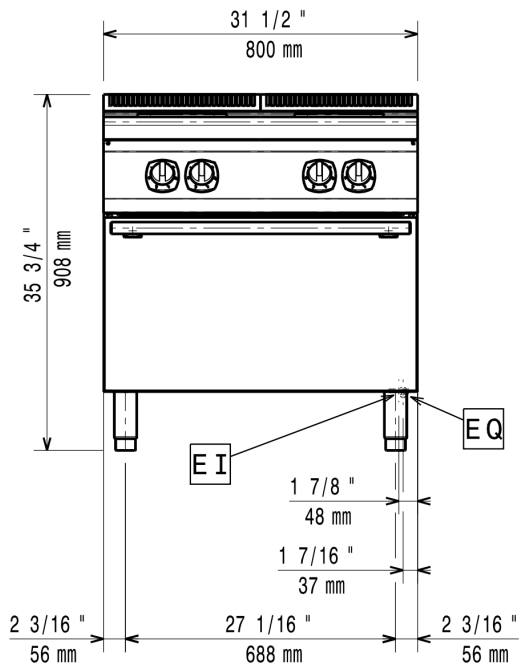

Installatietekeningen

Front aanzicht