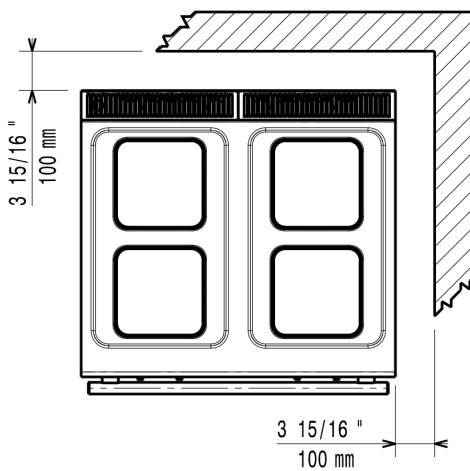

## Algemene gegevens

Oven elektrisch vermogen	6 kW
Oven temperatuur	100 °C MIN; 300 °C MAX
Oven afmetingen, breedte	540 mm
Oven afmetingen, hoogte	300 mm
Oven afmetingen, diepte	650 mm
Externe afmetingen, lengte	800 mm
Externe afmetingen, breedte	730 mm
Externe afmetingen, hoogte	850 mm
Gewicht, netto	80 kg
Platen front, vermogen	2.6 - 2.6 kW
Platen achter, vermogen	2.6 - 2.6 kW
Platen front, afmetingen	230x230 230x230
Platen achter, afmetingen	230x230 230x230
Waterdichtheid index	

# Installatietekeningen

Front aanzicht

Zij aanzicht

Boven aanzicht

EI = Elektrische aansluiting

EQ = Equipotential schroef