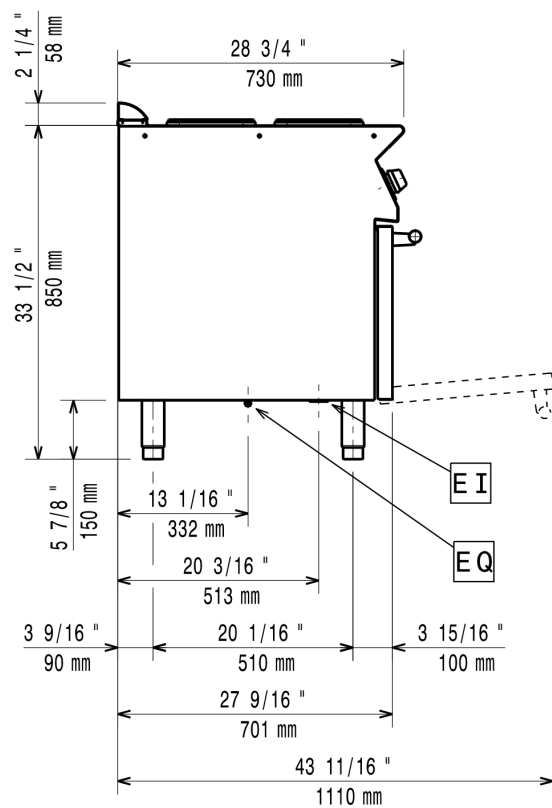

## Algemene gegevens

Oven elektrisch vermogen	6 kW
Oven temperatuur	100 °C MIN; 300 °C MAX
Oven afmetingen, breedte	540 mm
Oven afmetingen, hoogte	300 mm
Oven afmetingen, diepte	650 mm
Externe afmetingen, lengte	800 mm
Externe afmetingen, breedte	730 mm
Externe afmetingen, hoogte	850 mm
Gewicht, netto	80 kg
Platen front, vermogen	2.6 - 2.6 kW
Platen achter, vermogen	2.6 - 2.6 kW
Platen front, afmetingen	230x230 230x230
Platen achter, afmetingen	230x230 230x230
Waterdichtheid index	

# Installatietekeningen

Front aanzicht

Zij aanzicht

Boven aanzicht

EI = Elektrische aansluiting

EQ = Equipotential schroef