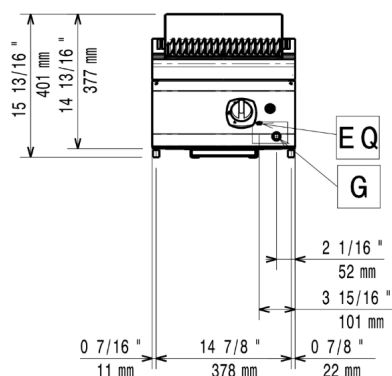

Gas

Gas vermogen	7 kW
Standaard gas toelevering	Aardgas G20 (20 mbar)
Gas aansluiting	3/4"

Algemene gegevens

Externe afmetingen, lengte	400 mm
Externe afmetingen, breedte	730 mm
Externe afmetingen, hoogte	250 mm
Gewicht, netto	32 kg

Duurzaamheid

Gas verbruik (G20), min, max	0 - 0.74 m ³ /h
------------------------------	----------------------------

Installatietekeningen

Front aanzicht

Zij aanzicht

Boven aanzicht

G = Gas aansluiting

EQ = Equipotential schroef