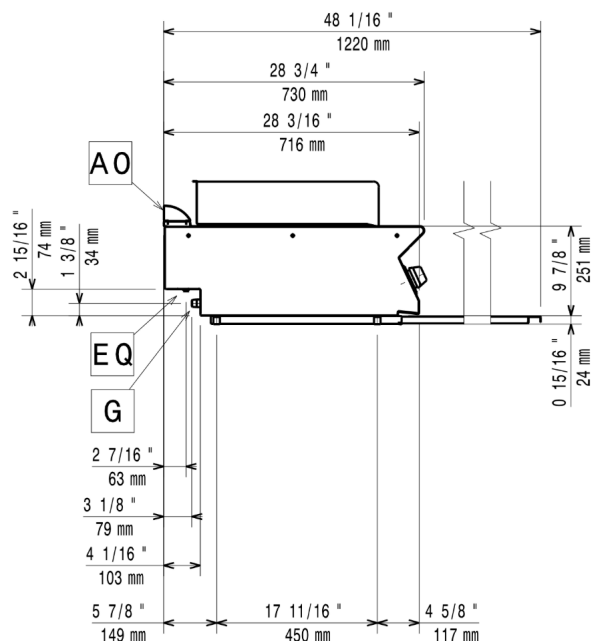

Gas

Gas vermogen	7 kW
Standaard gas toelevering	Aardgas G20 (20 mbar)
Gas aansluiting	3/4"

Algemene gegevens

Externe afmetingen, lengte	400 mm
Externe afmetingen, breedte	730 mm
Externe afmetingen, hoogte	250 mm
Gewicht, netto	32 kg

Duurzaamheid

Gas verbruik (G20), min, max	0 - 0.74 m ³ /h
------------------------------	----------------------------

Installatietekeningen

Front aanzicht

Zij aanzicht

Boven aanzicht

G = Gas aansluiting

EQ = Equipotential schroef