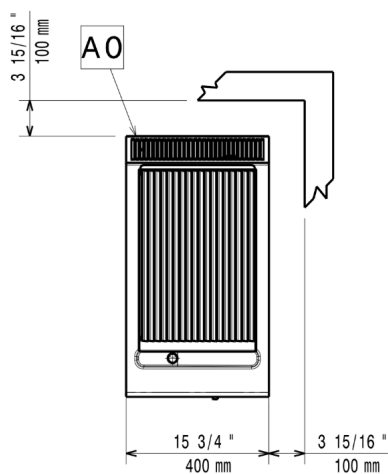

Gas

Gas vermogen	7 kW
Standaard gas toelevering	Aardgas G20 (20 mbar)
Gas aansluiting	3/4"

Algemene gegevens

Externe afmetingen, lengte	400 mm
Externe afmetingen, breedte	730 mm
Externe afmetingen, hoogte	250 mm
Gewicht, netto	32 kg

Duurzaamheid

Gas verbruik (G20), min, max	0 - 0.74 m ³ /h
------------------------------	----------------------------

Installatietekeningen

Front aanzicht

Zij aanzicht

Boven aanzicht

G = Gas aansluiting

EQ = Equipotential schroef