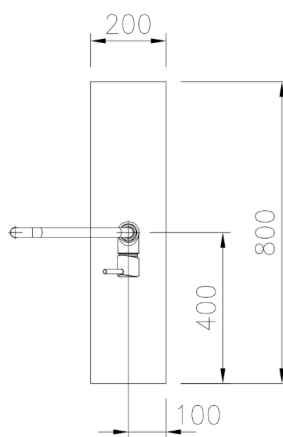

## Water

Warm water aansluiting	3/4" 3/4"
Water toevoer leiding, koud/ warm	

## Algemene gegevens

Externe afmetingen, lengte	200 mm
Externe afmetingen, breedte	800 mm
Externe afmetingen, hoogte	800 mm
Gewicht, netto	25 kg

# Installatietekeningen

Front aanzicht

Zij aanzicht

Boven aanzicht

Afstanden

CWI = Koud water invoer 1

HWI = Warm water invoer