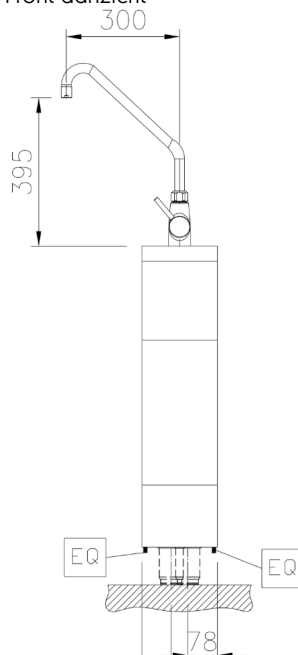

## Water

Warm water aansluiting	3/4" 3/4"
Water toevoer leiding, koud/ warm	

## Algemene gegevens

Externe afmetingen, lengte	200 mm
Externe afmetingen, breedte	800 mm
Externe afmetingen, hoogte	800 mm
Gewicht, netto	25 kg

# Installatietekeningen

Front aanzicht

Zij aanzicht

Boven aanzicht

Afstanden

CWI = Koud water invoer 1

HWI = Warm water invoer