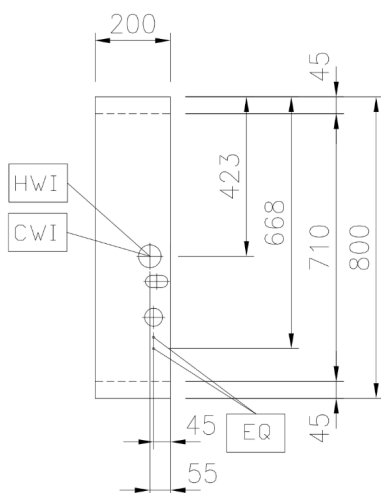

## Algemene gegevens

Externe afmetingen, lengte	200 mm
Externe afmetingen, breedte	800 mm
Externe afmetingen, hoogte	800 mm
Gewicht, netto	25 kg

# Installatietekeningen

Front aanzicht

Zij aanzicht

Boven aanzicht

Afstanden

CWI = Koud water invoer 1

HWI = Warm water invoer