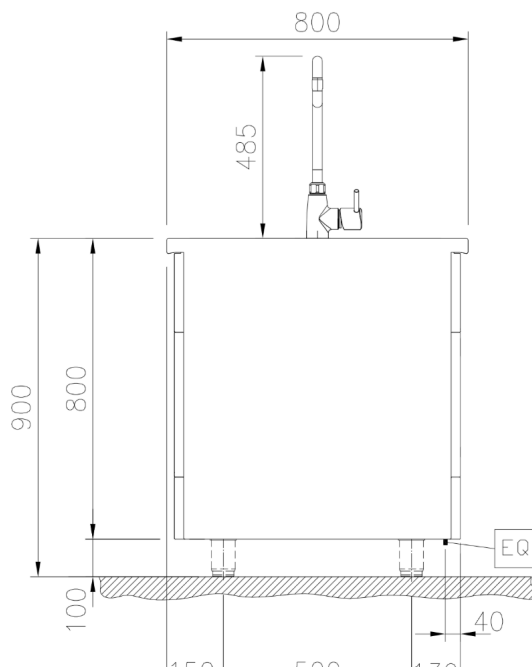

## Water

Warm water aansluiting	3/4" 3/4"
Water toevoer leiding, koud/ warm	

## Algemene gegevens

Externe afmetingen, lengte	200 mm
Externe afmetingen, breedte	800 mm
Externe afmetingen, hoogte	800 mm
Gewicht, netto	25 kg

# Installatietekeningen

Front aanzicht

Zij aanzicht

Boven aanzicht

Afstanden

CWI = Koud water invoer 1

HWI = Warm water invoer