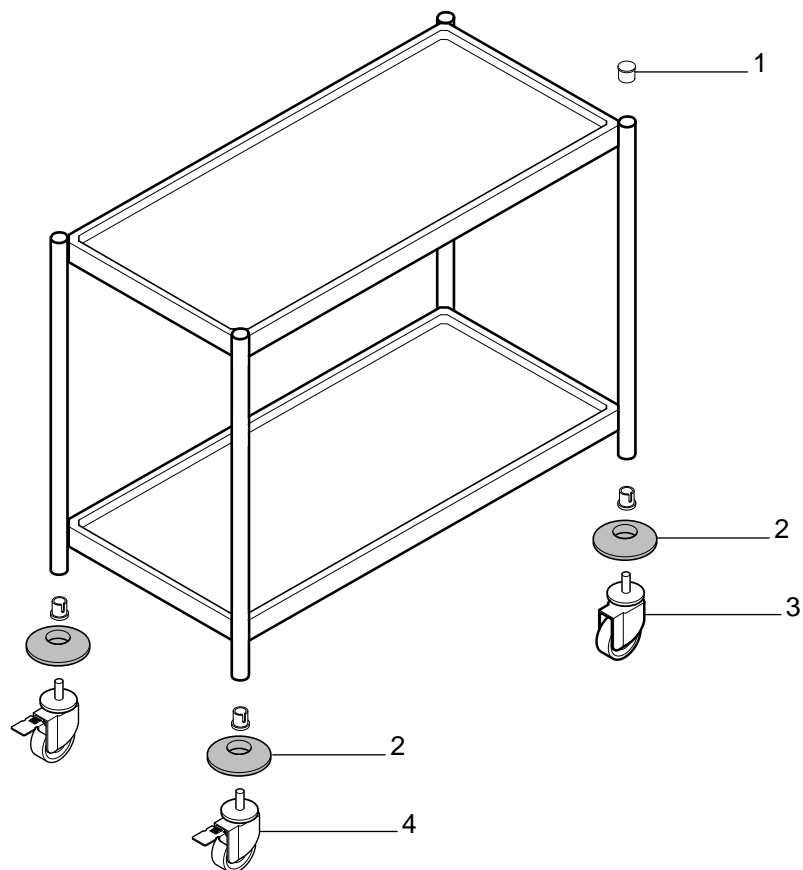

PNC	Model	Ref.	Page	Notes
361224	CP 042		1-2	Service trolley
361212	CP 062		1-2	Service trolley
361216	CP 092		1-2	Service trolley
361220	CP 122		1-2	Service trolley
361226	CP 043		1-2	Service trolley
361214	CP 063		1-2	Service trolley
361218	CP 093		1-2	Service trolley
361222	CP 123		1-2	Service trolley

	Index
Pag. 1	Cupboard and components
2	Spare parts list

	Indice
	Mobile e componenti
	Lista ricambi

Brand / Marchio: M.B.
Factory code: 3PDX

SERVICE TROLLEY
CARRELLO DI SERVIZIO

SERVICE TROLLEY
 CARRELLO DI SERVIZIO

Pos	Code	Descrizione	Description	Ref. / Notes
		Pagina 1	Page 1	
1	033184	Tappo cromato	Cap	
2	032018	Paracolpi	Bumper	
3	032017	Ruota senza freno	Castor	
4	032016	Ruota con freno	Castor wuth brake	