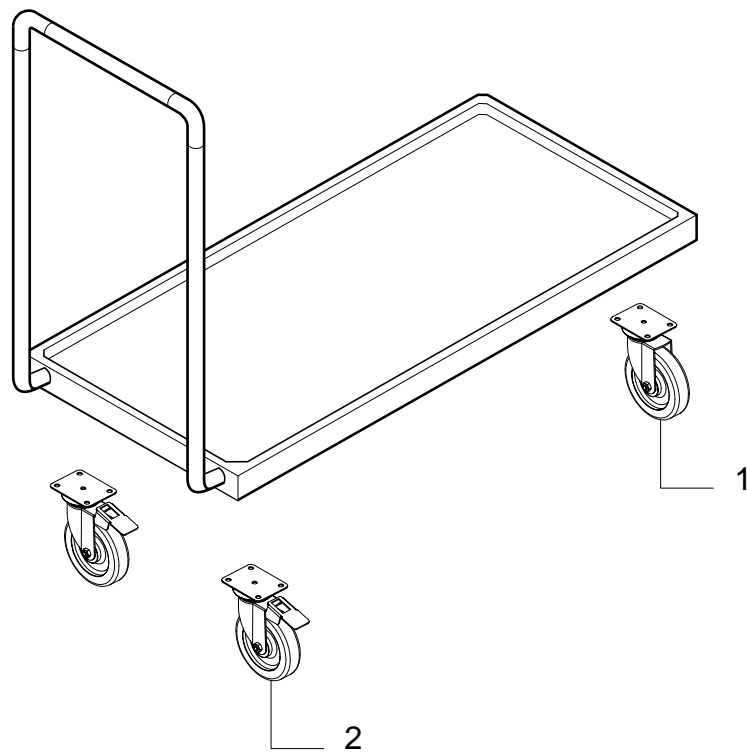

---

<b>PNC</b>	<b>Model</b>	<b>Ref.</b>	<b>Page</b>	<b>Notes</b>
361230	CPB 061		1-2	Service trolley
361232	CPB 091		1-2	Service trolley
361234	CPB 121		1-2	Service trolley

	<b>Index</b>
Pag. 1	Cupboard and components
2	Spare parts list

	<b>Indice</b>
	Mobile e componenti
	Lista ricambi

**Brand / Marchio:** M.B.  
**Factory code:** 3PDX

SERVICE TROLLEY  
CARRELLO DI SERVIZIO

SERVICE TROLLEY  
 CARRELLO DI SERVIZIO

PNC	Model	Ref.	Page	Notes
361230	CPB 061		1-2	Service trolley
361232	CPB 091		1-2	Service trolley
361234	CPB 121		1-2	Service trolley

Pos	Code	Descrizione	Description	Ref. / Notes
		<b>Pagina 1</b>	<b>Page 1</b>	
1	031324	Ruota senza freno	Castor	
2	03325	Ruota con freno	Castor wuth brake	