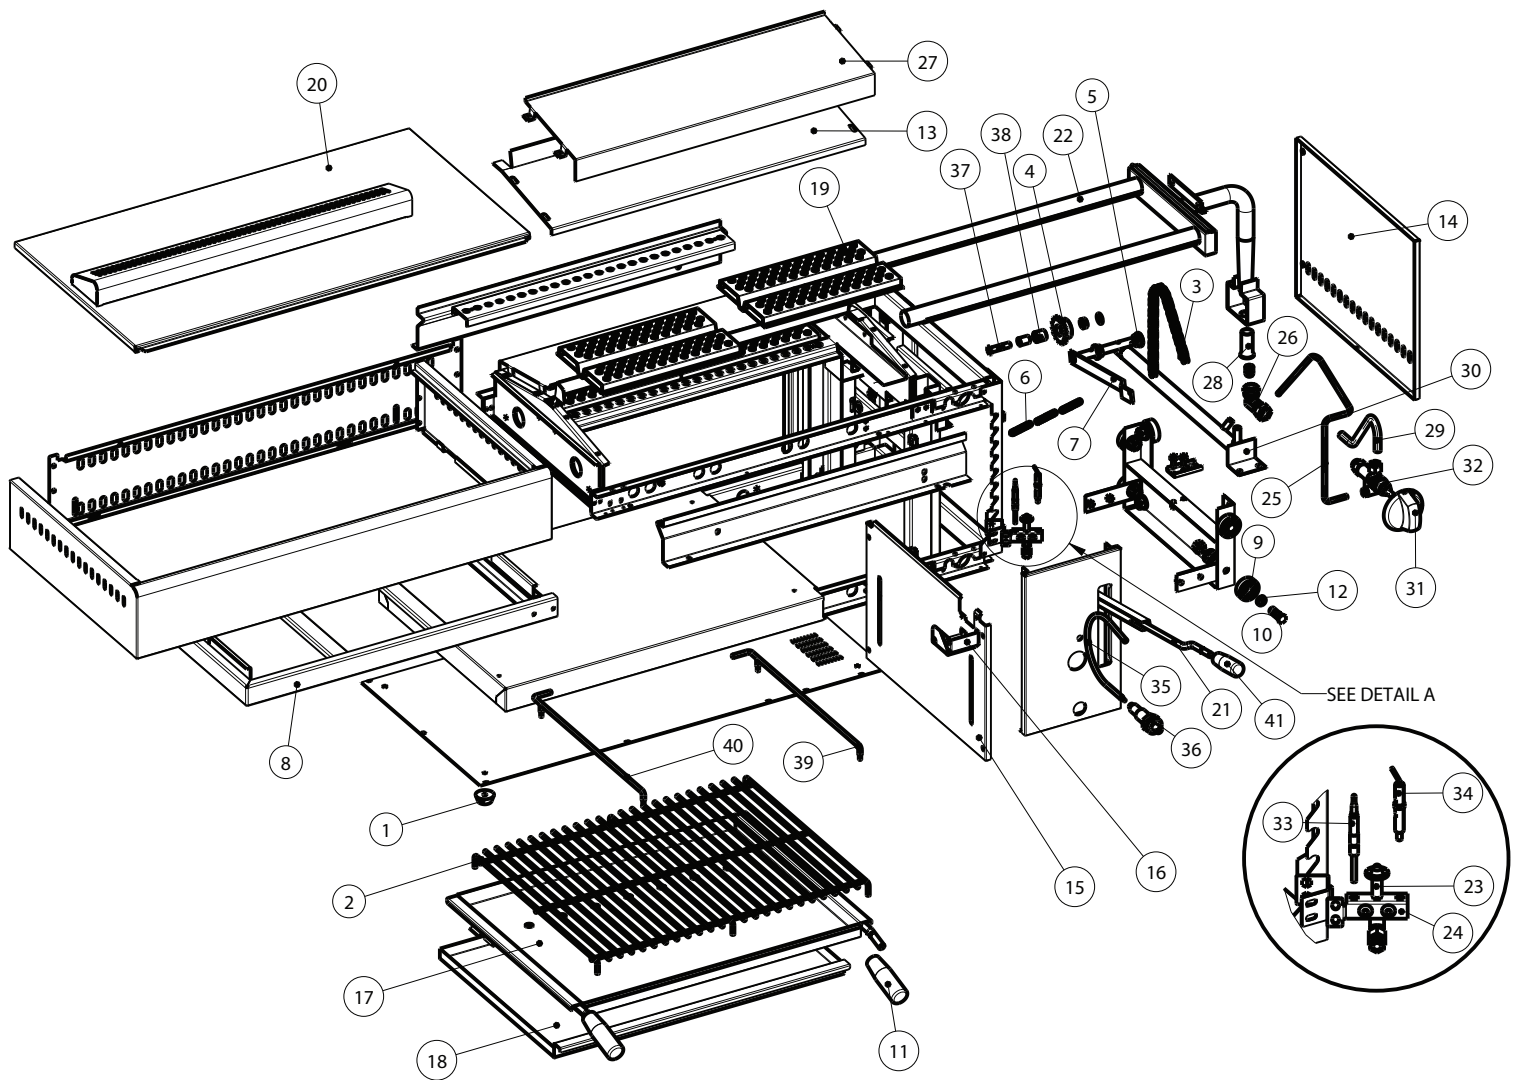

PNC	Model	Ref	Page	Notes
283032	E0UUAABOMPA	a	2-3	
283033	Z0UUAABOMPA	b	2-3	
283034	N0UUAABOMPA	c	2-3	

GAS SALAMANDER, 3- SIDES, 7 50MM
SA LAMANDR A GAS, 3-LATI, 750MM

Pos.	Cod.ric. Part No.	Factory Code	Descrizione	Description	v	w	t	c	Note/Notes
1	OCB569	RC00000211	Piedino in gomma se-p-sel-te	Se-p-sel-te rubber foot					
2	OCB570	RC00000214	Griglia cromata sel 2	Chromed grill sel 2		x			
3	OCB571	RC00000514	Catena per sel -sg	Chain for sel -sg	x				
4	OCB572	RC00000614	Pignone con boccola sg	Pinion with bush sg	x				
5	OCB573	RC00000714	Boccola bronzo sg	Bronze bush sg	x	x			
6	OCB574	RC00000814	Molla di contrappeso sg	Counterweight spring sg	x				
7	OCB575	RC00001114	Leva rinvio sg	Reference lever sg	x				
8	OCB576	RC00002414	Assieme supp.bacinella sel2-sg	Support assembly for sel2-sg					
9	OCB577	RC00002501	Cuscinetto radiale a sfere	Radial ball bearing	x	x			
10	OCB578	RC00002601	Perno per cuscinetto	Bearing pin	x				
11	OCB579	RC00004205	Impugnatura in bakelite	Bakelite handle		x			
12	OCB580	RC00005304	Distanziale cuscinetto	Bearing spacer	x				
13	OCB581	RC00098000	Pannello camino sg	Fireplace panel sg					
14	OCB582	RC02413000	Pannello di chiusura sg	Closing panel sg					
15	OCB583	RC02412000	Pannello interno sg	Internal panel sg					
16	OCB584	RC00104000	Schermo pilota sg	Pilot screen sg					
17	OCB585	RC00105000	Assieme bacinella sg	Assembly of basin sg					
18	OCB586	RC00106000	Bacinella raccogligrassi sg	Grease collecting tray sg					
19	OCB587	RC00111000	Parabola per sg	Parabola for sg					
20	OCB588	RC02414000	Pannello superiore c/camino sg	Top panel c / fireplace sg					
21	OCB589	RC00116000	Leva per sg	Lever for sg					
22	006947	RC00117000	Brucciato con boccola regol.	Burner with regulation bush					
23	004962	RC00119000	Pilota accenditore 3 vie	Pilot 3-way ignitor	x				
24	OCB590	RC00122000	Supporto gruppo pilota sg	Pilot group support sg					
25	OCB591	RC01458000	Tubo pilota sg	Pilot tube sg					
26	005650	RC00130000	Raccordo portaugello	Nozzle fitting					
27	OCB592	RC00141000	Schermo sg	Screen sg					
28	OCB593	RC01170000	Boccola regolazione aria d18-16	Air regulation bushing d18-16					
29	OCB594	RC01457000	Tubo alimentazione sg	Supply hose sg					
30	OCB595	RC01459000	Rampa alimentazione sg	Feeding ramp sg					
31	OCB596	RC01887000	Manopola gas nera	Black gas knob		x			
32	004961	RC05001400	Rubinetto gas	Gas tap	x				
33	004942	RC00118000	Termocoppia m9x1 l600	Thermocouple m9x1 l600		x			
34	0K3508	RC00120000	Candeletta d'accensione	Ignition spark plug	x	x			
35	004943	RC00123000	Cavo per candeletta	Glow plug cable	x				
36	004944	RC00128000	Accenditore piezo con dado	Piezo igniter with nut	x				
37	OCB597	RC00000914	Perno pignone sg	Pinion pin sg	x				
38	OCB598	RC00683000	Boccola br	Bushing br					
39	OCB599	RC02415000	Guida bacinella dx sg	Guide basin dx sg					
40	OCB600	RC02416000	Guida bacinella sx sg	Guide of the left basin sg					
41	OCB601	RC02417000	Impugnatura leva sg	Lever handle sg		x			