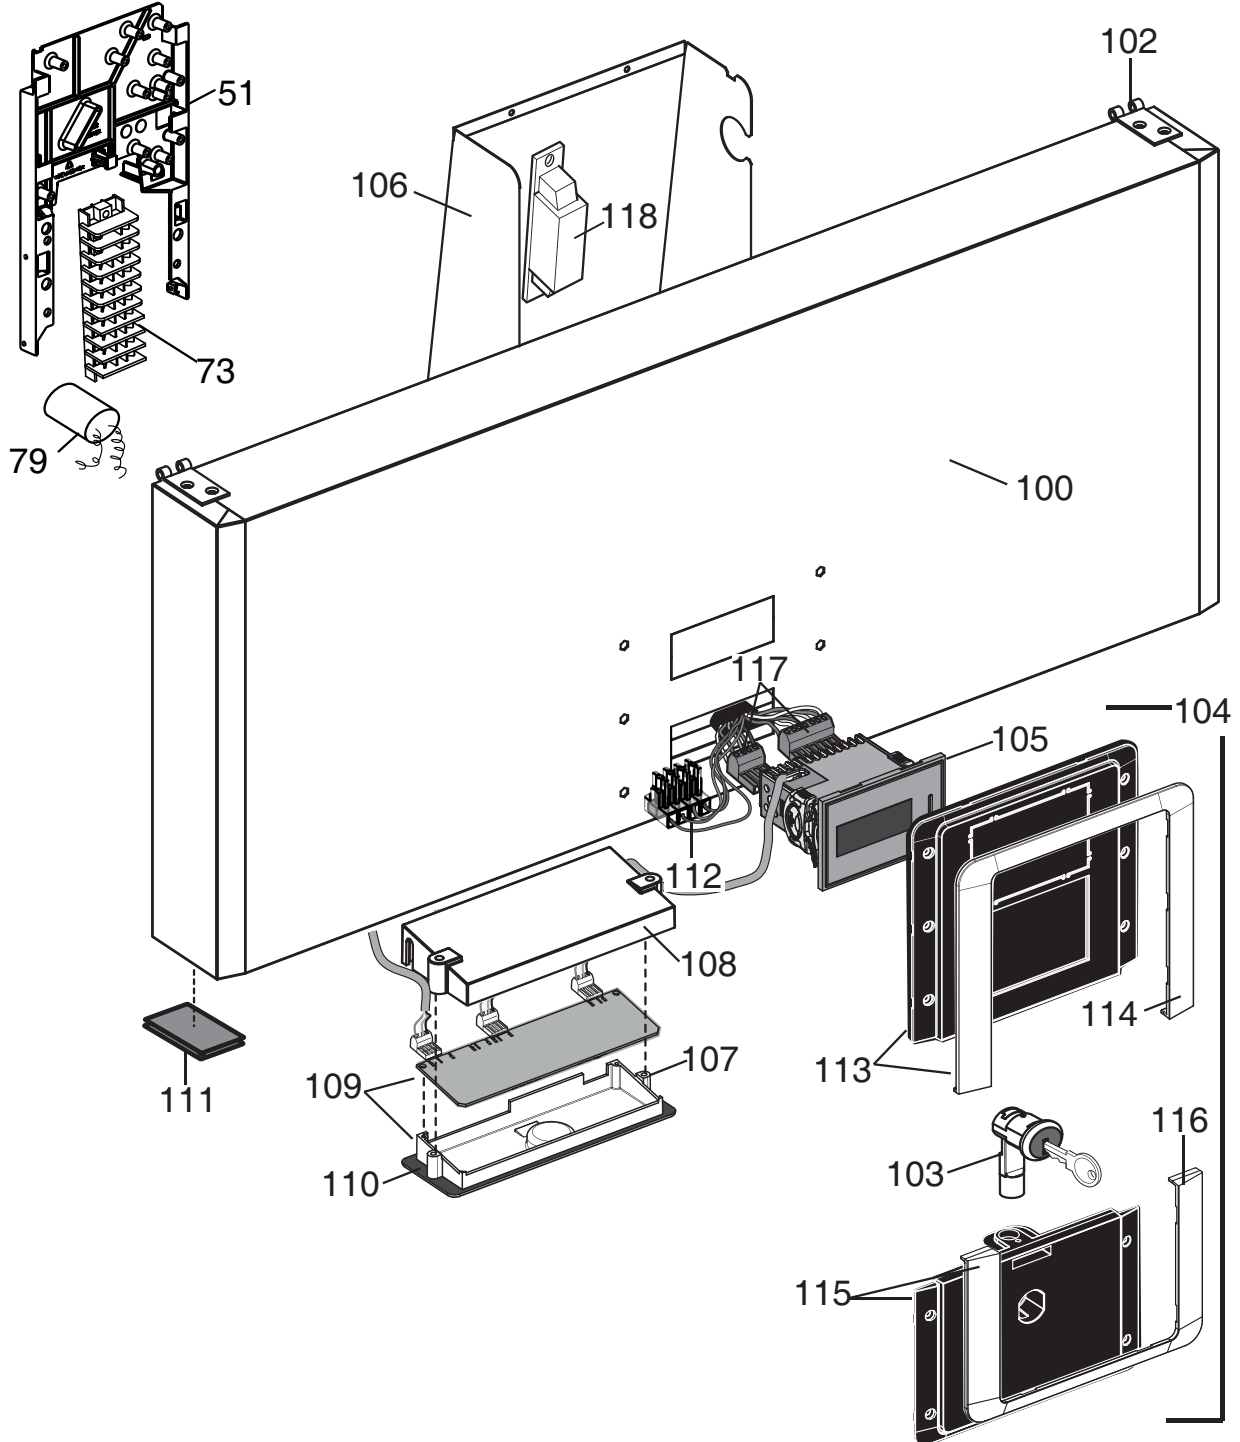

Pos	Spare parts code	Factory code	Descrizione	Description	Ref - Note
1	093243	541R05001	Piedino	Foot	a,b,d,e,g,h,k,p, s,u,v,w,x,y,z
1a	093244	518R02600	Piedino anteriore porta vetro	Back foot glass door	
2	093245	217555204	Vite per plastica per piedino	Screw (use by fix foot)z	
3	093246	518708601	Vite M8x20 per fiss. staffa sup/inf	Screw M8X20 (use by fix bracket)	
4	093247	502R17400	Staffa supporto fianchi	Side support (upper)	
5	093248	546R22800	Distanziale per piede	Foot spacer	
6	093355	501R36201	Cremagliera anteriore	Front Rack	
6a	093356	501R48300	Cremagliera posteriore dx 304	Right back rack	
6b	093357	501R36101	Cremagliera posteriore sx 304	Left back rack	
7	093358	501R48000	Guida Sx	Left support	
8	093359	501R48200	Guida Dx	Right support	
9	093252	514R10600	Griglia 2/1 rilsan	Grid 2/1rilsan	a,c,d,f,g,i,j,k,l,m,n, o,q,r,t,u,v,w,x,y,z
9	093360	514R10700	Griglia 2/1 aisi 304	Grid 2/1 aisi 304	b,e,h
10	093253	514R12200	Griglia di fondo rilsan	Bottom grid rilsan	a,c,d,f,g,i,j,k,l,m,n, o,q,r,t,u,v,w,x,y,z
10	093296	514R12100	Griglia di fondo aisi 304	Bottom grid aisi 304	b,e,h
10a	093714	546R26000	Piletta	Drain pipe	
10b	085535	545733700	Tappo	Plug	
10c	081797	544701400	Dado per piletta	Nut pipe	
11	*	875R37401	Assieme carter interno	Internal protection assembly	
12	093254	832R09001	Cornice orizzontale	Orrizzontal frame	
13	093255	832R09101	Cornice verticale	Vertical frame	
13b	093256	832R09300	Cornice verticale 1/2 porte	Vertical frame 1/2 doors	
13a	093361	617R07101	Cavo riscaldante cornice 8,9 W	Heating cable frame 8,9 W	Up to 2021/37
13a	097288	617R26000	Cavo riscaldante cornice 8,9 W	Heating cable frame 8,9 W	From 2021/38
13c	093362	617R07302	Cavo riscaldante cornice 1/2 porte	Heating cable frame half doors	
14	093478	835R27208	Porta con guarnizione aisi 304	Gasket and door	
15	093477	835R27607	Porta aisi 304	Door	a,b,c,l,m,r,u,v
16	093257	548R06802	Guarnizione porta vetro	Gasket glass door	a,b,c,d,f,l,m, u,v,w
16	094152	548R08000	Guarnizione porta cieca e porta vetro LED	Gasket door full door and LED glass door	full door and j,k,y,z
17	082219	835704001	Cerniera porta	Hinge door	
18	081654	544700601	Boccola per porta	Door bush	
19	093341	833R21600	Staffa inferiore porta	Lower stirrup door	
20	082257	505723802	Staffa superiore porta	Upper stirrup door	a,b,c,g,l,m,q, r,s,t,u,v,x
21	093271	541R05301	Tappo per cerniere	Hole hinge plug	
22	093575	835R24900	Ruota rotante con freno	Brake weel	f,i,c,j,m,n,o
22a	096411	0504r17300	Piastra di sostegno	Support plate for wheels	j
23	093574	835R24800	Ruota rotante	Weel	f,i,c,j,m,n,o
22	087110	835739900	Ruota rotante con freno	Brake weel	l,q,r,t
23	087111	835740000	Ruota rotante	Weel	l,q,r,t
24	093342	880R64100	Traversa per 1/2 porte a304	Support half door a304	
25	093272	832R10000	Cornice per traversa	Support half door frame	
26	093363	501R51700	Cremagliera ant. 1/2 porte sup.	Upper rack 1/2 doors a304	
27	093364	501R46100	Cremagliera ant. 1/2 porte 304 inf.	Lower rack 1/2 doors a304	
28	093546	835R26310	Ass.1/2 porta superiore a304	Upper half door a304	
29	093519	835R25509	Ass.1/2 porta inferiore a304	Lower half door a304	
30	094153	548R08101	Guarnizione magnetica 1/2 porte	Half door gasket	
31	093392	546R21100	Boccola per cerniera 1/2 porte	Half door bush	