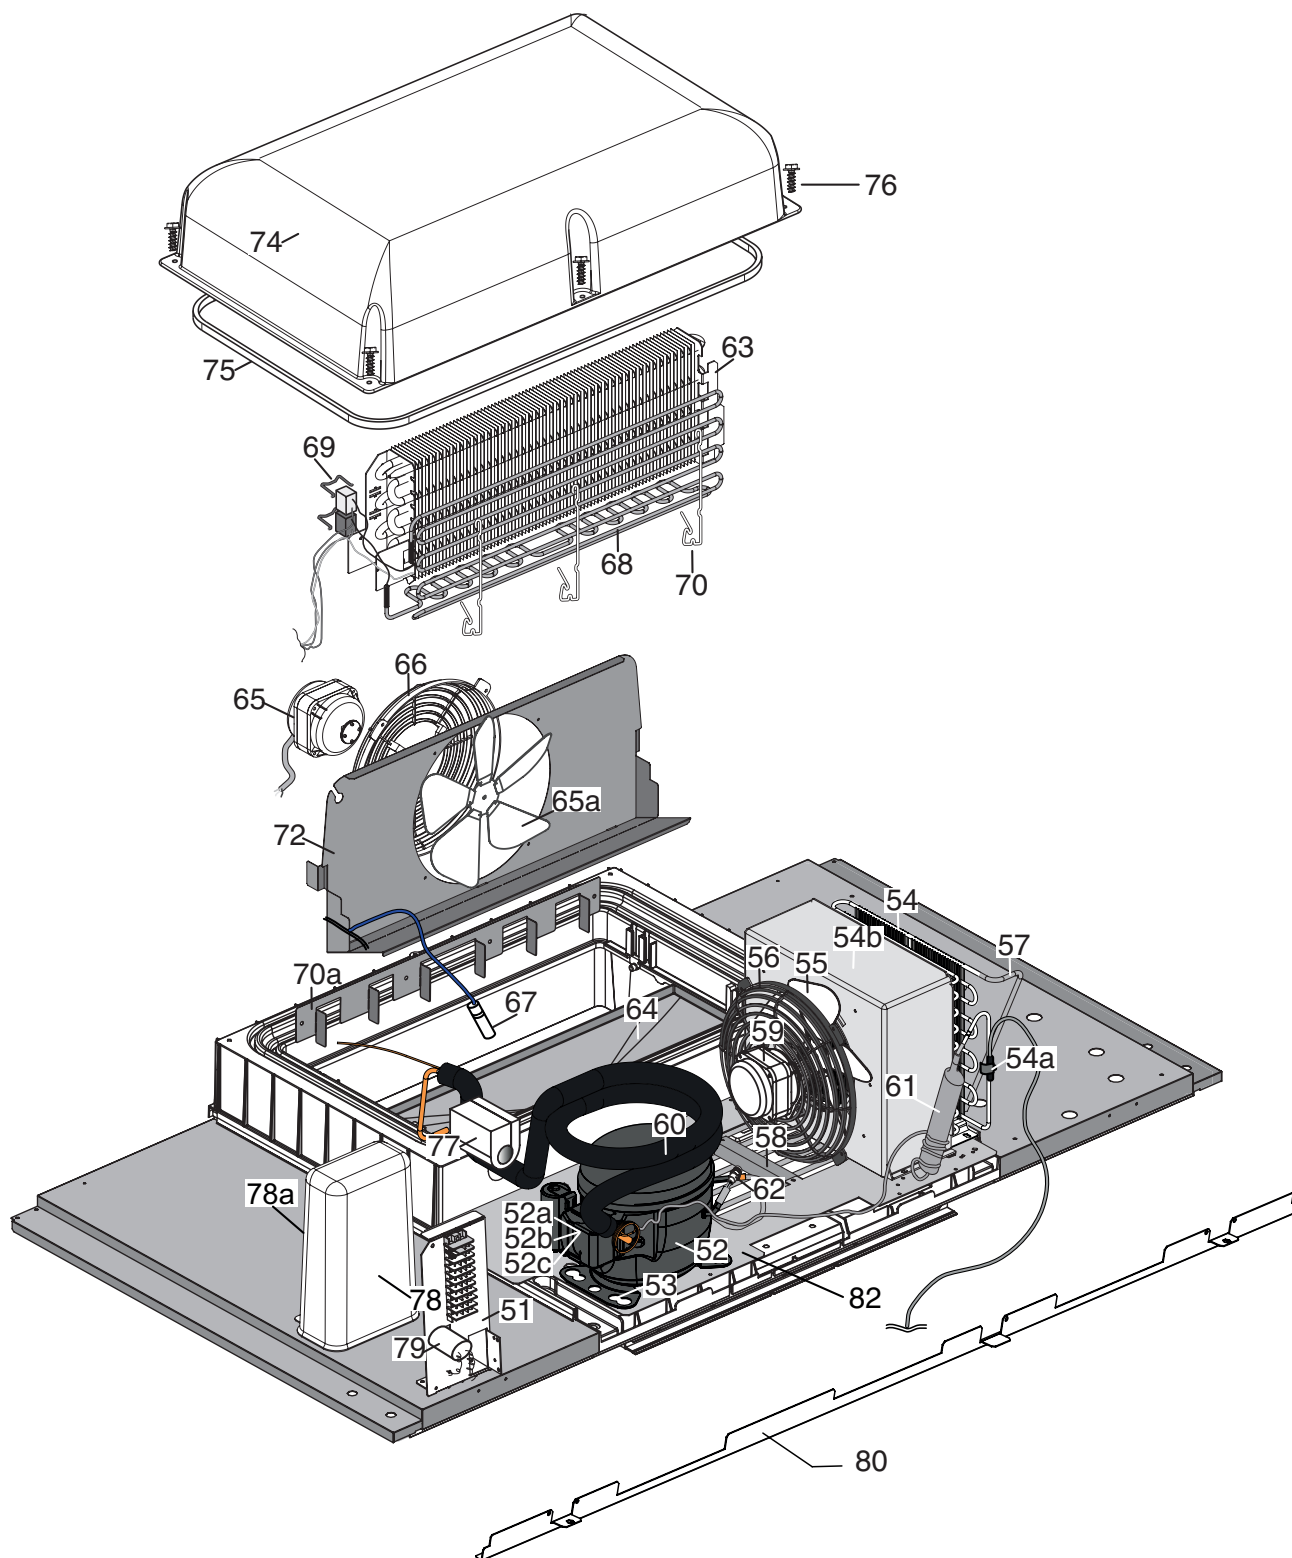

CONTROL PANEL

for full door from 2021/38

Pos	SP code	Factory code	Descrizione	Description	Ref - Note
1	093243	541R05001	Piedino	Foot	
1a	093244	518R02600	Piedino anteriore porta vetro	Back foot glass door	
2	093245	217555204	Vite per plastica per piedino	Screw (use by fix foot)	
3	093246	518708601	Vite m8x20 per fiss. staffa sup/inf	Screw m8X20 (use by fix bracket)	
4	093394	502R17500	Staffa supporto fianchi	Side support	
5		875R37501	Assieme carter interno	Internal protection assembly	
6	093355	501R36201	Cremagliera anteriore/posteriore	Front and Back Rack	
7	093358	501R48000	Guida Sx	Left support	
8	093359	501R48200	Guida Dx	Right support	
9	093252	514R10600	Griglia 2/1 rilsan	Grid 2/1rilsan	a,c,d,f,g,h,i,j, k,l,n,o,p,q,r,t,u, a1
9	081883	514702003	Griglia 2/1 aisi 304	Grid 2/1 aisi 304	b,e,z
9a	093397	514R11701	Griglia centrale	Central grid rilsan	a,c,g,h,l,n,p,s,t
9a	093398	514R11801	Griglia centrale 304	Central grid 304	b,z
10	093253	514R12200	Griglia di fondo rilsan	Bottom grid rilsan	a,c,d,f,g,h,i,j, k,l,n,o,p,q,r,t,u, a1
10	094231	514R17500	Griglia di fondo aisi 304	Bottom grid aisi 304	b,e,z
10a	081823	544701300	Piletta di scarico	Drain pipe	up to 237070 (2012)
10a	093714	546R26000	Piletta di scarico	Drain pipe	from 238100 (2012)
10b	085535	545733700	Tappo per piletta	Drain pipe plug	
10c	081797	544701400	Controdado per piletta	Drain pipe nut	
11	093497	501R61700	Supporto centrale post. cremagliere	Central back rack rupport	
12	093545	832R09202	Cornice orrizzontale	Orrizzontal frame	
12a	093255	832R09101	Cornice verticale	Vertical frame	
12b	093399	832R09402	Cornice verticale montante	Vertical frame central support	
12c	093256	832R09300	Cornice verticale 1/2 porte	Vertical frame 1/2 doors	
12d	*	832R09601	Cornice verticale montan. 1/2 porte	Vertical frame 1/2 doors central support	
13	093429	617R07201	Cavo riscaldante cornice 11,58 W	Heating cable frame 11,58 W	
13a	093419	617R07001	Cavo riscaldante cornice 6,39W	Heating cable frame 6,39W	
13c	093436	617R07401	Cavo risca.cornice 1/2 porte 16,28W	Heating cable frame 16,28 W half doors	
14	093478	835R27208	Porta con guarn. cern.e masch. sx	Gasket, hinge, template and door (left)	
14a	094259	835R27308	Porta con guarnizione e cerniere dx	Gasket, hinge and door (right)	
15	093477	835R27607	Porta sx per mascherina	Door (left) for template	
15a	093587	835R27706	Porta dx	Door (right)	
16	093257	548R06802	Guarnizione porta vetro	Gasket glass door	glass door
16	094152	548R08000	Guarnizione porta cieca/pv LED	Gasket full door and LED glass door	full door and k,j,q,r,u,a1
17	082219	835704001	Cerniera porta	Hinge door	
18	081654	544700601	Boccola per porta	Door bush	
19	093341	833R21600	Staffa inferiore porta	Lower stirrup door	
20	082257	505723802	Staffa superiore porta	Upper stirrup door	
21	093271	541R05301	Tappo per cerniere	Hole hinge plug	
22	093575	835R24900	Ruota rotante con freno	Brake wheel	c,f,h,i
22a	096411	504R17300	Piastra di sostegno	Support plate for wheels	j
23	093574	835R24800	Ruota rotante	Wheel	c,f,h,i
24	093342	880R64100	Traversa per 1/2 porte a304	Support half door a304	
25	093272	832R10000	Cornice per traversa	Support half door frame	
26	093363	501R51700	Cremagliera ant. 1/2 porte sup.	Upper rack 1/2 doors a304	