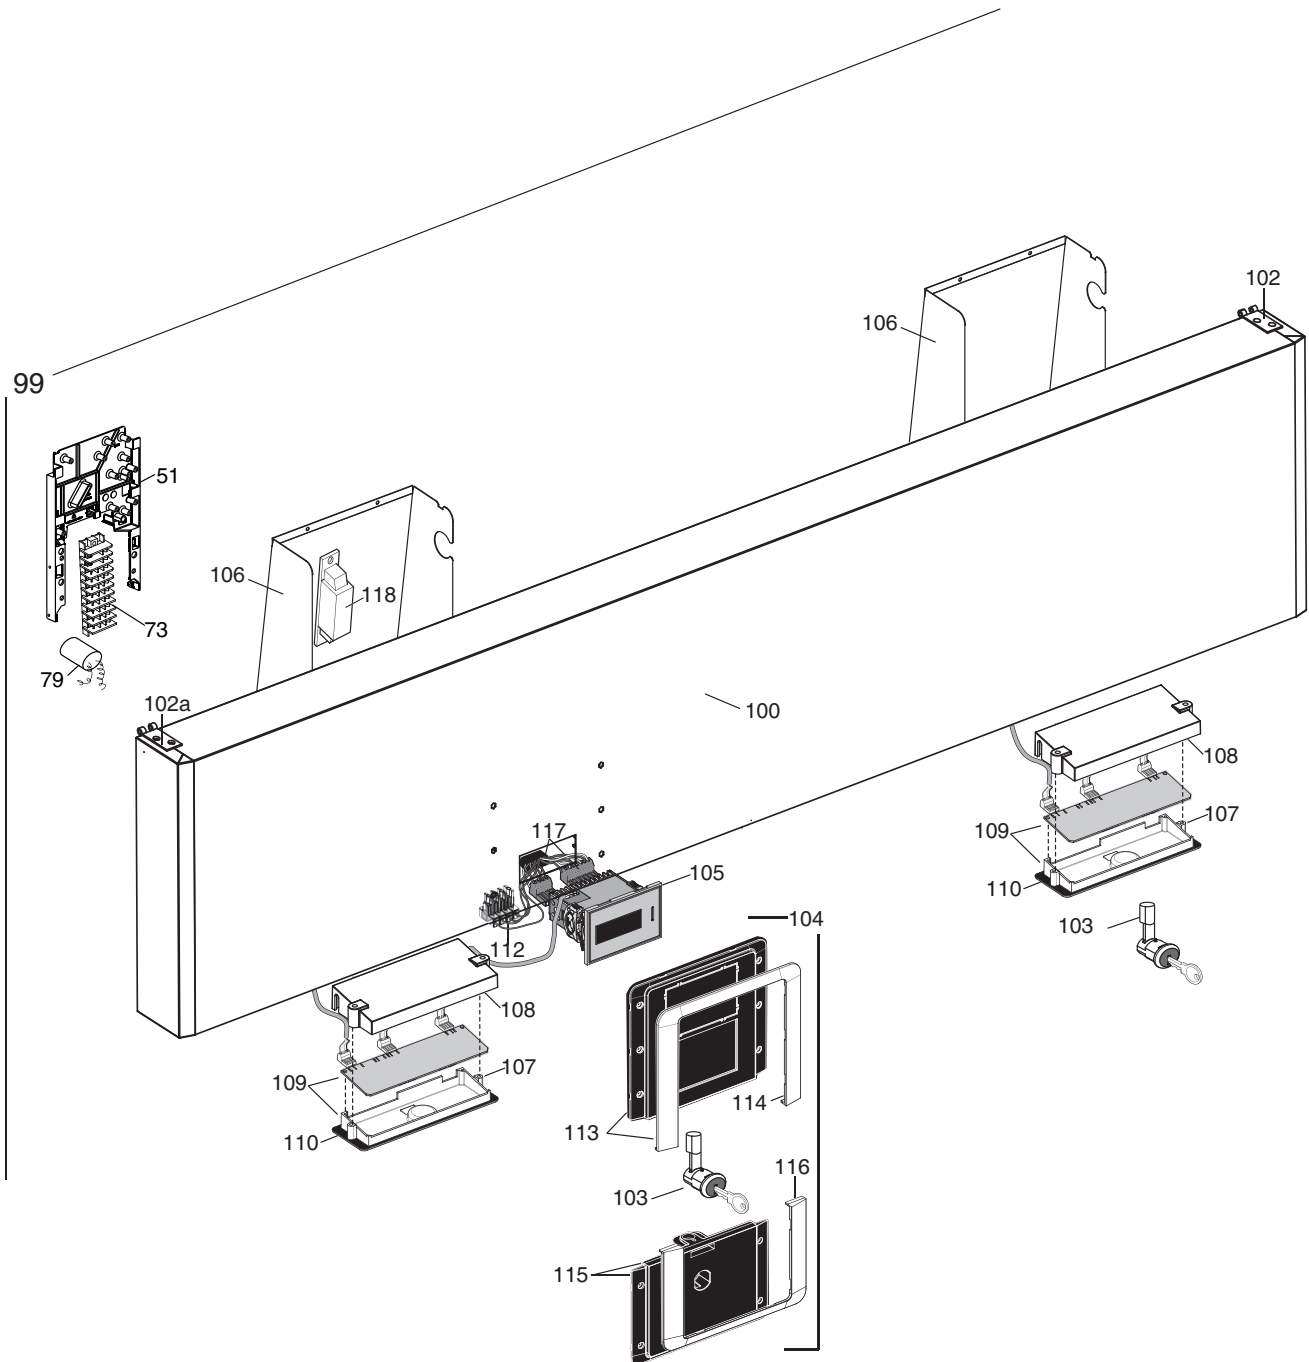

CONTROL PANEL

for full door from 2021/38

Pos	SP code	Factory code	Descrizione	Description	Ref - Note
1	093243	541R05001	Piedino	Foot	
1a	093244	518R02600	Piedino anteriore porta vetro	Back foot glass door	
2	093245	217555204	Vite per plastica per piedino	Screw (use by fix foot)	
3	093246	518708601	Vite m8x20 per fiss. staffa sup/inf	Screw m8X20 (use by fix bracket)	
4	093394	502R17500	Staffa supporto fianchi	Side support	
5		875R37501	Assieme carter interno	Internal protection assembly	
6	093355	501R36201	Cremagliera anteriore/posteriore	Front and Back Rack	
7	093358	501R48000	Guida Sx	Left support	
8	093359	501R48200	Guida Dx	Right support	
9	093252	514R10600	Griglia 2/1 rilsan	Grid 2/1rilsan	a,c,d,f,g,h,i,j, k,l,n,o,p,q,r,t,u, a1
9	081883	514702003	Griglia 2/1 aisi 304	Grid 2/1 aisi 304	b,e,z
9a	093397	514R11701	Griglia centrale	Central grid rilsan	a,c,g,h,l,n,p,s,t
9a	093398	514R11801	Griglia centrale 304	Central grid 304	b,z
10	093253	514R12200	Griglia di fondo rilsan	Bottom grid rilsan	a,c,d,f,g,h,i,j, k,l,n,o,p,q,r,t,u, a1
10	094231	514R17500	Griglia di fondo aisi 304	Bottom grid aisi 304	b,e,z
10a	081823	544701300	Piletta di scarico	Drain pipe	up to 237070 (2012)
10a	093714	546R26000	Piletta di scarico	Drain pipe	from 238100 (2012)
10b	085535	545733700	Tappo per piletta	Drain pipe plug	
10c	081797	544701400	Controdado per piletta	Drain pipe nut	
11	093497	501R61700	Supporto centrale post. cremagliere	Central back rack rupport	
12	093545	832R09202	Cornice orrizzontale	Orrizzontal frame	
12a	093255	832R09101	Cornice verticale	Vertical frame	
12b	093399	832R09402	Cornice verticale montante	Vertical frame central support	
12c	093256	832R09300	Cornice verticale 1/2 porte	Vertical frame 1/2 doors	
12d	*	832R09601	Cornice verticale montan. 1/2 porte	Vertical frame 1/2 doors central support	
13	093429	617R07201	Cavo riscaldante cornice 11,58 W	Heating cable frame 11,58 W	
13a	093419	617R07001	Cavo riscaldante cornice 6,39W	Heating cable frame 6,39W	
13c	093436	617R07401	Cavo risca.cornice 1/2 porte 16,28W	Heating cable frame 16,28 W half doors	
14	093478	835R27208	Porta con guarn. cern.e masch. sx	Gasket, hinge, template and door (left)	
14a	094259	835R27308	Porta con guarnizione e cerniere dx	Gasket, hinge and door (right)	
15	093477	835R27607	Porta sx per mascherina	Door (left) for template	
15a	093587	835R27706	Porta dx	Door (right)	
16	093257	548R06802	Guarnizione porta vetro	Gasket glass door	glass door
16	094152	548R08000	Guarnizione porta cieca/pv LED	Gasket full door and LED glass door	full door and k,j,q,r,u,a1
17	082219	835704001	Cerniera porta	Hinge door	
18	081654	544700601	Boccola per porta	Door bush	
19	093341	833R21600	Staffa inferiore porta	Lower stirrup door	
20	082257	505723802	Staffa superiore porta	Upper stirrup door	
21	093271	541R05301	Tappo per cerniere	Hole hinge plug	
22	093575	835R24900	Ruota rotante con freno	Brake wheel	c,f,h,i
22a	096411	504R17300	Piastra di sostegno	Support plate for wheels	j
23	093574	835R24800	Ruota rotante	Wheel	c,f,h,i
24	093342	880R64100	Traversa per 1/2 porte a304	Support half door a304	
25	093272	832R10000	Cornice per traversa	Support half door frame	
26	093363	501R51700	Cremagliera ant. 1/2 porte sup.	Upper rack 1/2 doors a304	