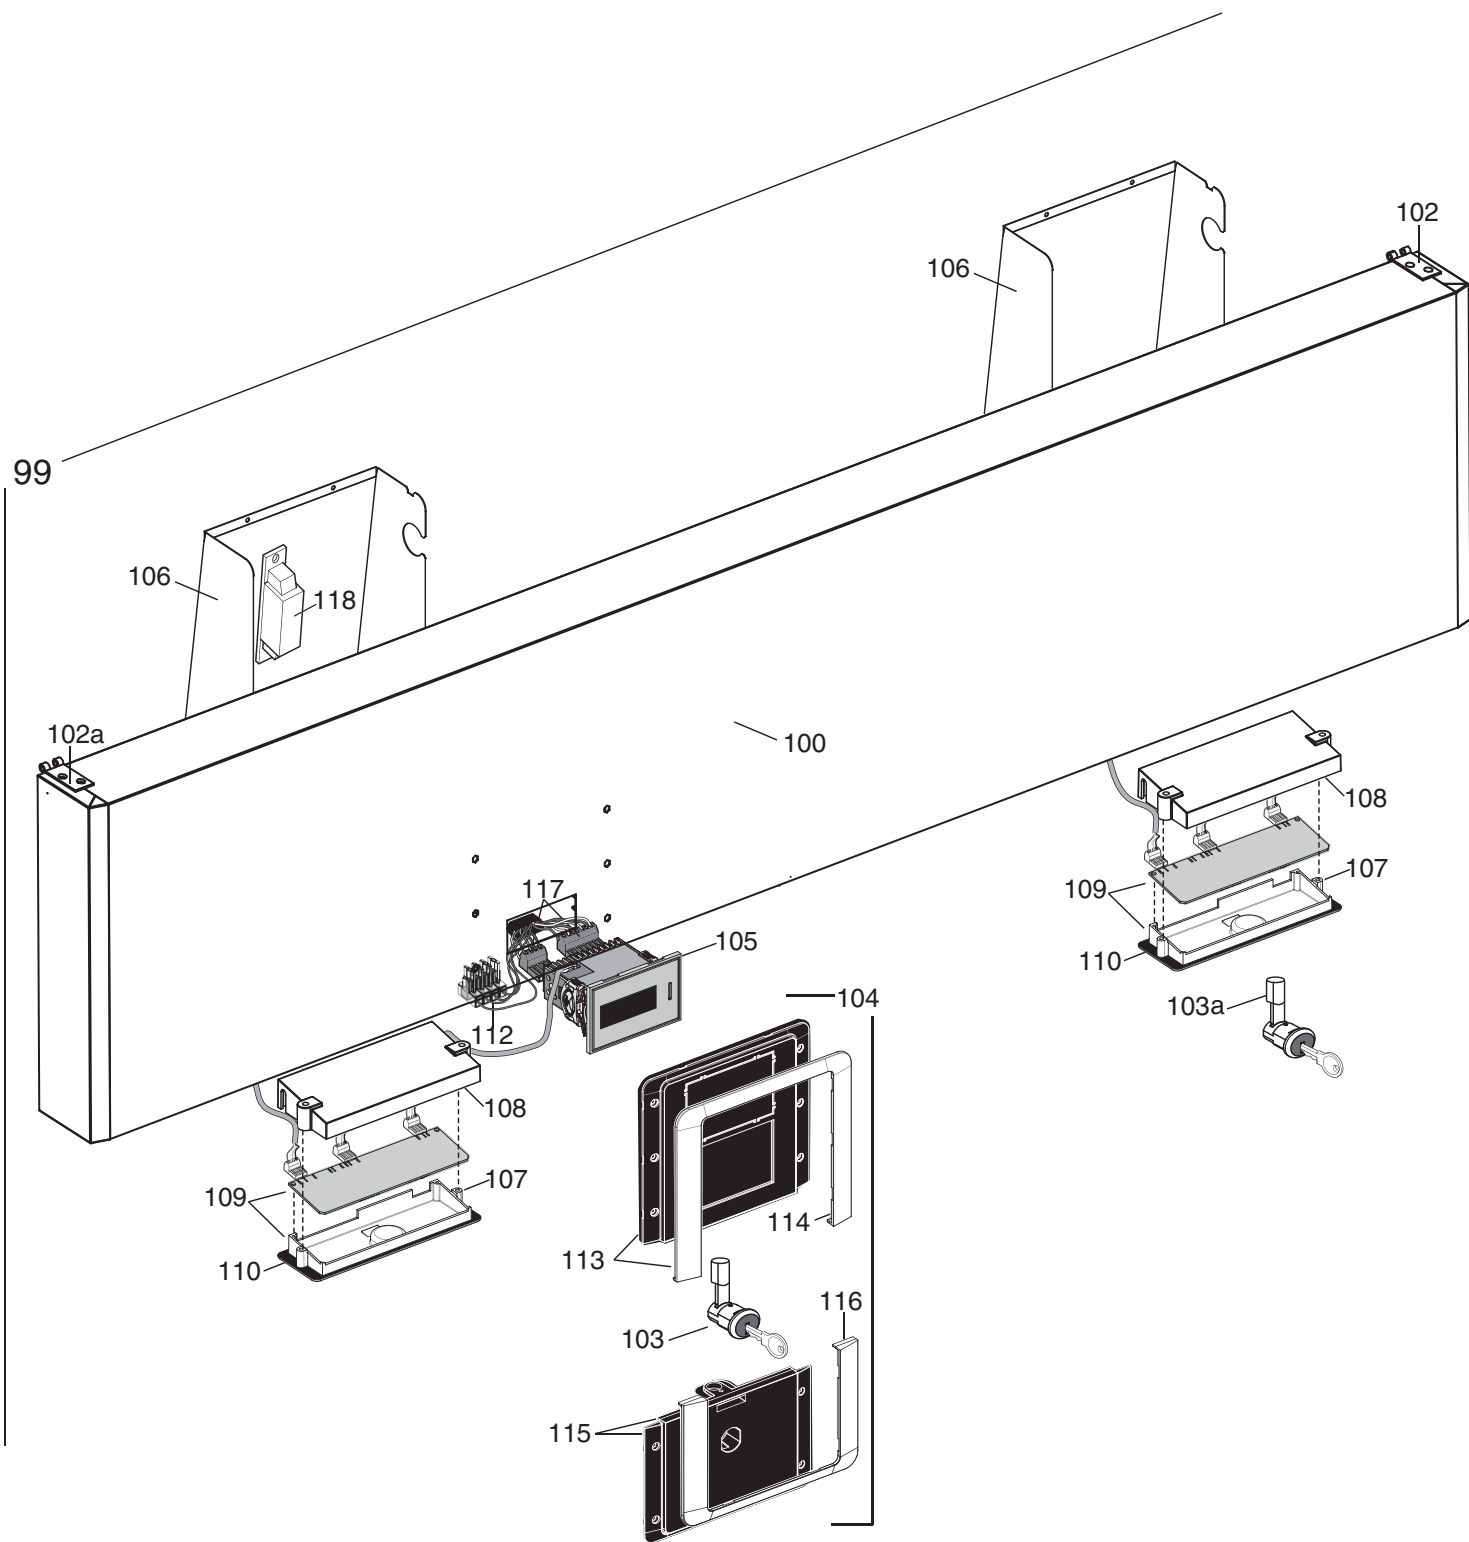

	Index	Indice
Pag. 2,3,4	Cabinet and door	Armadio e porta
5	Cooling unit assembly	Gruppo refrigerante
6	Control panel	Pannello comandi
7...10	Spare parts list	Lista ricambi

Rev: 8

Pos	Spare part code	Factory code	Descrizione	Description	Ref - Note
1	093243	541R05001	Piedino	Foot	
1a	093244	518R02600	Piedino anteriore porta vetro	Back foot glass door	
2	093245	217555204	Vite per plastica per piedino	Screw (use by fix foot)	
3	093246	518708601	Vite m8x20 per fiss. staffa sup/inf	Screw m8X20 (use by fix bracket)	
4	093394	502R17500	Staffa supporto fianchi	Side support	
5		875R37500	Assieme carter interno	Internal protection assembly	
6	093355	501R36201	Cremagliera anteriore/posteriore	Front and Back Rack	
7	093358	501R48000	Guida Sx	Left support	
8	093359	501R48200	Guida Dx	Right support	
9	093252	514R10600	Griglia 2/1 rilsan	Grid 2/1rilsan	a,c,d,f,g,h,i,j, k,l,n,o,p,q,r
9	081883	514702003	Griglia 2/1 aisi 304	Grid 2/1 aisi 304	b,e
9a	093397	514R11701	Griglia centrale	Central grid rilsan	a,c,g,h,l,n,p
9a	093398	514R11801	Griglia centrale 304	Central grid 304	b
10	093253	514R12200	Griglia di fondo rilsan	Bottom grid rilsan	a,c,d,f,g,h,i,j, k,l,n,o,p,q,r
10	094231	514R17500	Griglia di fondo aisi 304	Bottom grid aisi 304	b,e
10a	081823	544701300	Piletta di scarico	Drain pipe	up to 237070 (2012)
10a	093714	546R26000	Piletta di scarico	Drain pipe	from 238100 (2012)
10b	085535	545733700	Tappo per piletta	Drain pipe plug	
10c	081797	544701400	Controdado per piletta	Drain pipe nut	
11	093497	501R61700	Supporto centrale post. cremagliere	Central back rack support	
12	093545	832R09202	Cornice orrizzontale	Orrizzontal frame	
12a	093255	832R09101	Cornice verticale	Vertical frame	
12b	093399	832R09402	Cornice verticale montante	Vertical frame central support	
12c	093256	832R09300	Cornice verticale 1/2 porte	Vertical frame 1/2 doors	
12d	*	832R09601	Cornice verticale montan. 1/2 porte	Vertical frame 1/2 doors central support	
13	093429	617R07200	Cavo riscaldante cornice 11,58 W	Heating cable frame 11,58 W	
13a	093419	617R07000	Cavo riscaldante cornice 6,39W	Heating cable frame 6,39W	
13c	093436	617R07400	Cavo risca.cornice 1/2 porte 16,28W	Heating cable frame 16,28 W half doors	
14	093478	835R27208	Porta con guarn. cern.e masch. sx	Gasket, hinge, template and door (left)	
14a	094259	835R27308	Porta con guarnizione e cerniere dx	Gasket, hinge and door (right)	
15	093477	835R27607	Porta sx per mascherina	Door (left) for template	
15a	093587	835R27706	Porta dx	Door (right)	
16	093257	548R06802	Guarnizione porta vetro	Gasket glass door	glass door
16	094152	548R08000	Guarnizione porta cieca/pv LED	Gasket full door and LED glass door	full door and k,j,q,r
17	082219	835704001	Cerniera porta	Hinge door	
18	081654	544700601	Boccola per porta	Door bush	
19	093341	833R21600	Staffa inferiore porta	Lower stirrup door	
20	082257	505723802	Staffa superiore porta	Upper stirrup door	
21	093271	541R05301	Tappo per cerniere	Hole hinge plug	
22	093575	835R24900	Ruota rotante con freno	Brake wheel	c,f,h,i
22a	096411	504R17300	Piastra di sostegno	Support plate for wheels	j
23	093574	835R24800	Ruota rotante	Wheel	c,f,h,i
24	093342	880R64100	Traversa per 1/2 porte a304	Support half door a304	
25	093272	832R10000	Cornice per traversa	Support half door frame	
26	093363	501R51700	Cremagliera ant. 1/2 porte sup.	Upper rack 1/2 doors a304	
27	093364	501R46100	Cremagliera ant. 1/2 porte 304 inf.	Lower rack 1/2 doors a304	