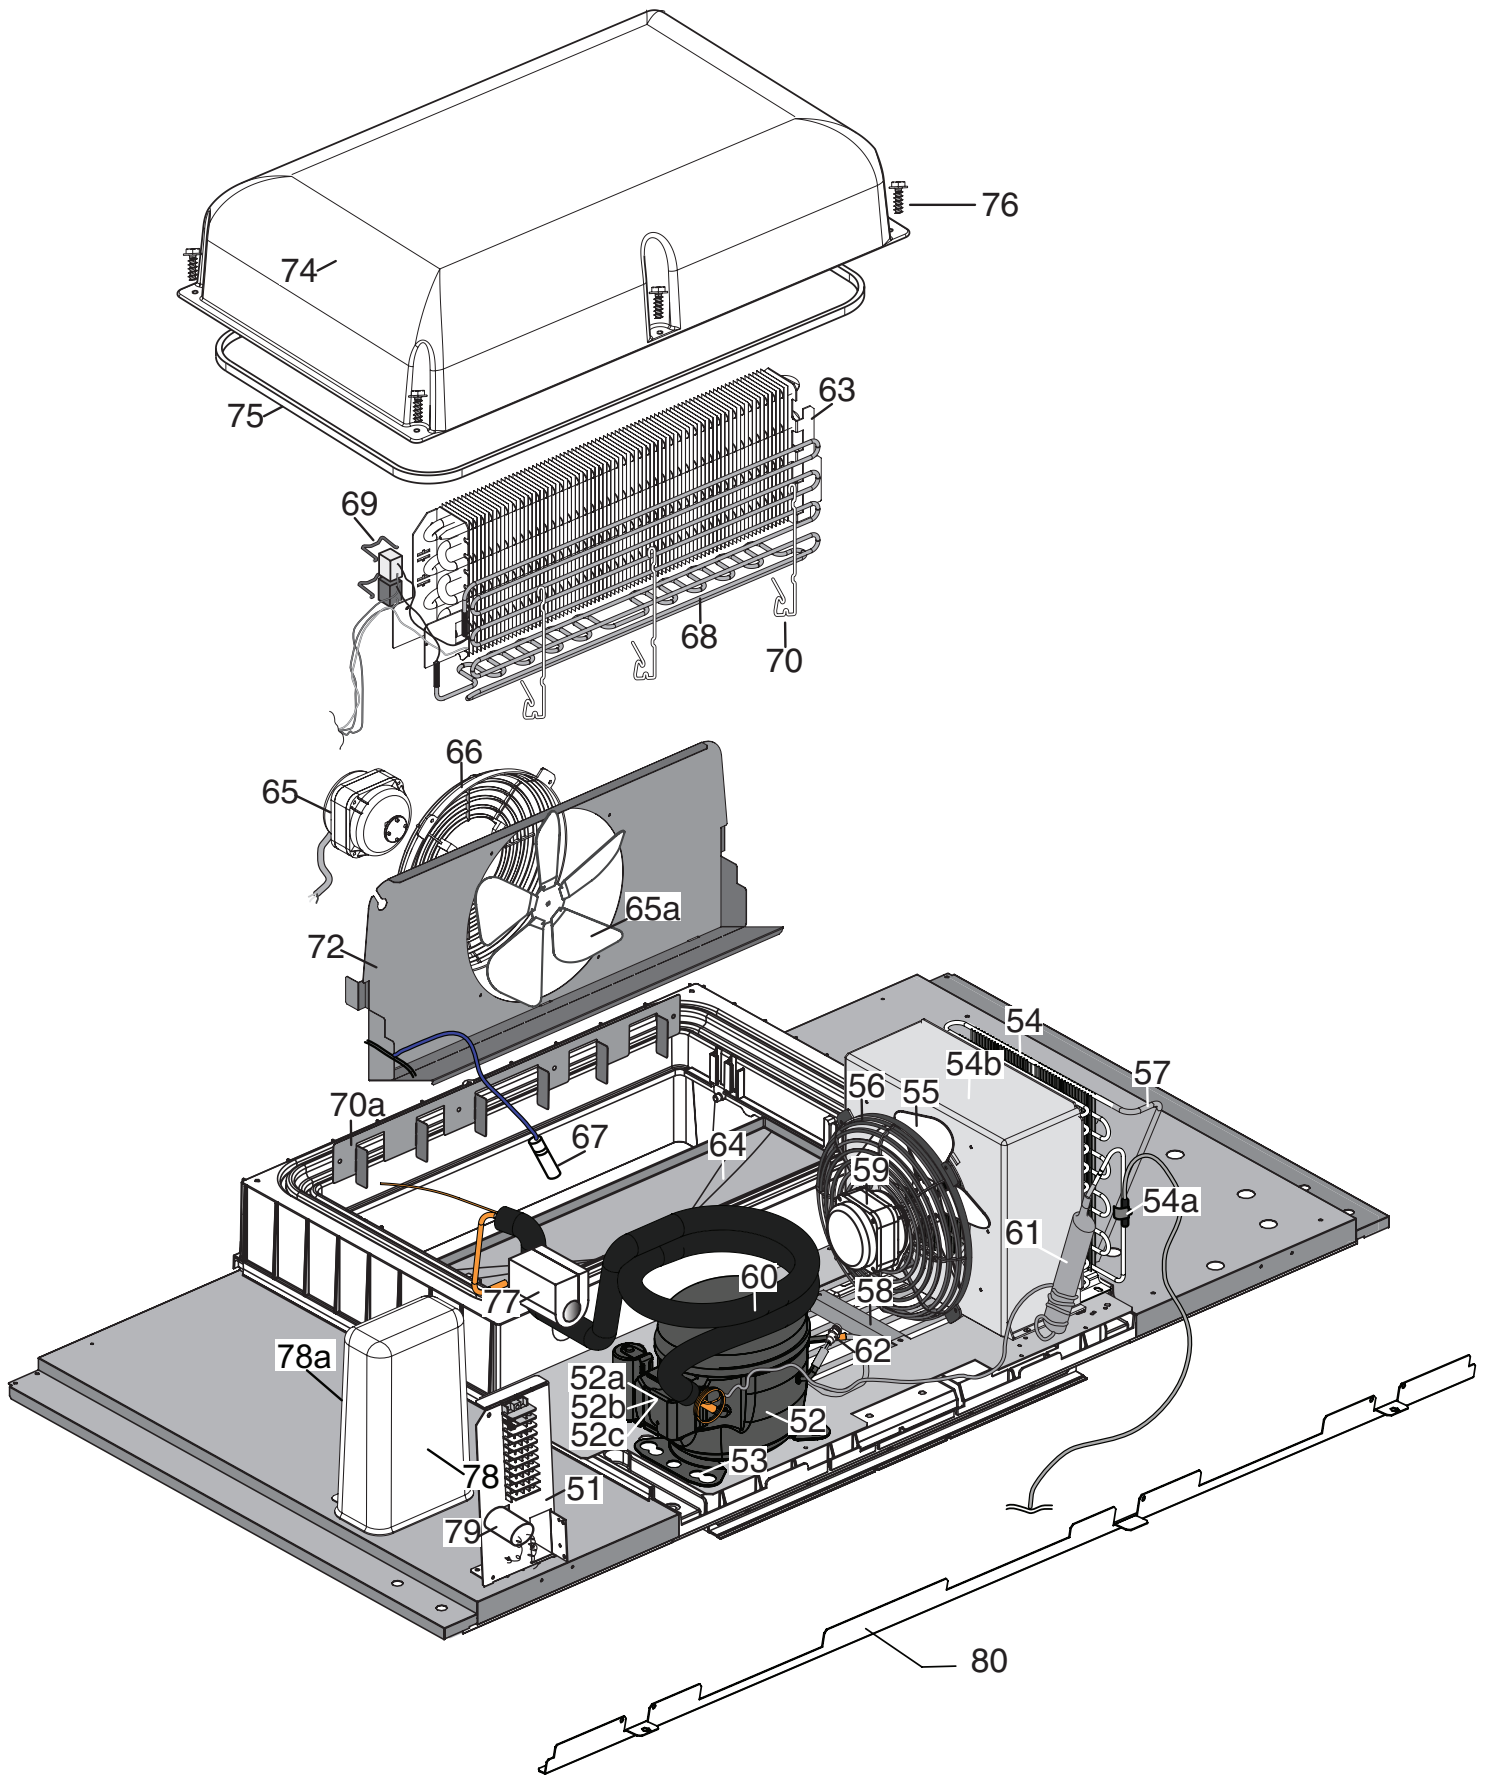

	Index	Indice
Pag. 2,3,4	Cabinet and door	Armadio e porta
5	Cooling unit assembly	Gruppo refrigerante
6	Control panel	Pannello comandi
7...10	Spare parts list	Lista ricambi

Rev: 8

Pos	Spare part code	Factory code	Descrizione	Description	Ref - Note
1	093243	541R05001	Piedino	Foot	
1a	093244	518R02600	Piedino anteriore porta vetro	Back foot glass door	
2	093245	217555204	Vite per plastica per piedino	Screw (use by fix foot)	
3	093246	518708601	Vite m8x20 per fiss. staffa sup/inf	Screw m8X20 (use by fix bracket)	
4	093394	502R17500	Staffa supporto fianchi	Side support	
5		875R37500	Assieme carter interno	Internal protection assembly	
6	093355	501R36201	Cremagliera anteriore/posteriore	Front and Back Rack	
7	093358	501R48000	Guida Sx	Left support	
8	093359	501R48200	Guida Dx	Right support	
9	093252	514R10600	Griglia 2/1 rilsan	Grid 2/1rilsan	a,c,d,f,g,h,i,j, k,l,n,o,p,q,r
9	081883	514702003	Griglia 2/1 aisi 304	Grid 2/1 aisi 304	b,e
9a	093397	514R11701	Griglia centrale	Central grid rilsan	a,c,g,h,l,n,p
9a	093398	514R11801	Griglia centrale 304	Central grid 304	b
10	093253	514R12200	Griglia di fondo rilsan	Bottom grid rilsan	a,c,d,f,g,h,i,j, k,l,n,o,p,q,r
10	094231	514R17500	Griglia di fondo aisi 304	Bottom grid aisi 304	b,e
10a	081823	544701300	Piletta di scarico	Drain pipe	up to 237070 (2012)
10a	093714	546R26000	Piletta di scarico	Drain pipe	from 238100 (2012)
10b	085535	545733700	Tappo per piletta	Drain pipe plug	
10c	081797	544701400	Controdado per piletta	Drain pipe nut	
11	093497	501R61700	Supporto centrale post. cremagliere	Central back rack support	
12	093545	832R09202	Cornice orrizzontale	Orrizzontal frame	
12a	093255	832R09101	Cornice verticale	Vertical frame	
12b	093399	832R09402	Cornice verticale montante	Vertical frame central support	
12c	093256	832R09300	Cornice verticale 1/2 porte	Vertical frame 1/2 doors	
12d	*	832R09601	Cornice verticale montan. 1/2 porte	Vertical frame 1/2 doors central support	
13	093429	617R07200	Cavo riscaldante cornice 11,58 W	Heating cable frame 11,58 W	
13a	093419	617R07000	Cavo riscaldante cornice 6,39W	Heating cable frame 6,39W	
13c	093436	617R07400	Cavo risca.cornice 1/2 porte 16,28W	Heating cable frame 16,28 W half doors	
14	093478	835R27208	Porta con guarn. cern.e masch. sx	Gasket, hinge, template and door (left)	
14a	094259	835R27308	Porta con guarnizione e cerniere dx	Gasket, hinge and door (right)	
15	093477	835R27607	Porta sx per mascherina	Door (left) for template	
15a	093587	835R27706	Porta dx	Door (right)	
16	093257	548R06802	Guarnizione porta vetro	Gasket glass door	glass door
16	094152	548R08000	Guarnizione porta cieca/pv LED	Gasket full door and LED glass door	full door and k,j,q,r
17	082219	835704001	Cerniera porta	Hinge door	
18	081654	544700601	Boccola per porta	Door bush	
19	093341	833R21600	Staffa inferiore porta	Lower stirrup door	
20	082257	505723802	Staffa superiore porta	Upper stirrup door	
21	093271	541R05301	Tappo per cerniere	Hole hinge plug	
22	093575	835R24900	Ruota rotante con freno	Brake wheel	c,f,h,i
22a	096411	504R17300	Piastra di sostegno	Support plate for wheels	j
23	093574	835R24800	Ruota rotante	Wheel	c,f,h,i
24	093342	880R64100	Traversa per 1/2 porte a304	Support half door a304	
25	093272	832R10000	Cornice per traversa	Support half door frame	
26	093363	501R51700	Cremagliera ant. 1/2 porte sup.	Upper rack 1/2 doors a304	
27	093364	501R46100	Cremagliera ant. 1/2 porte 304 inf.	Lower rack 1/2 doors a304	