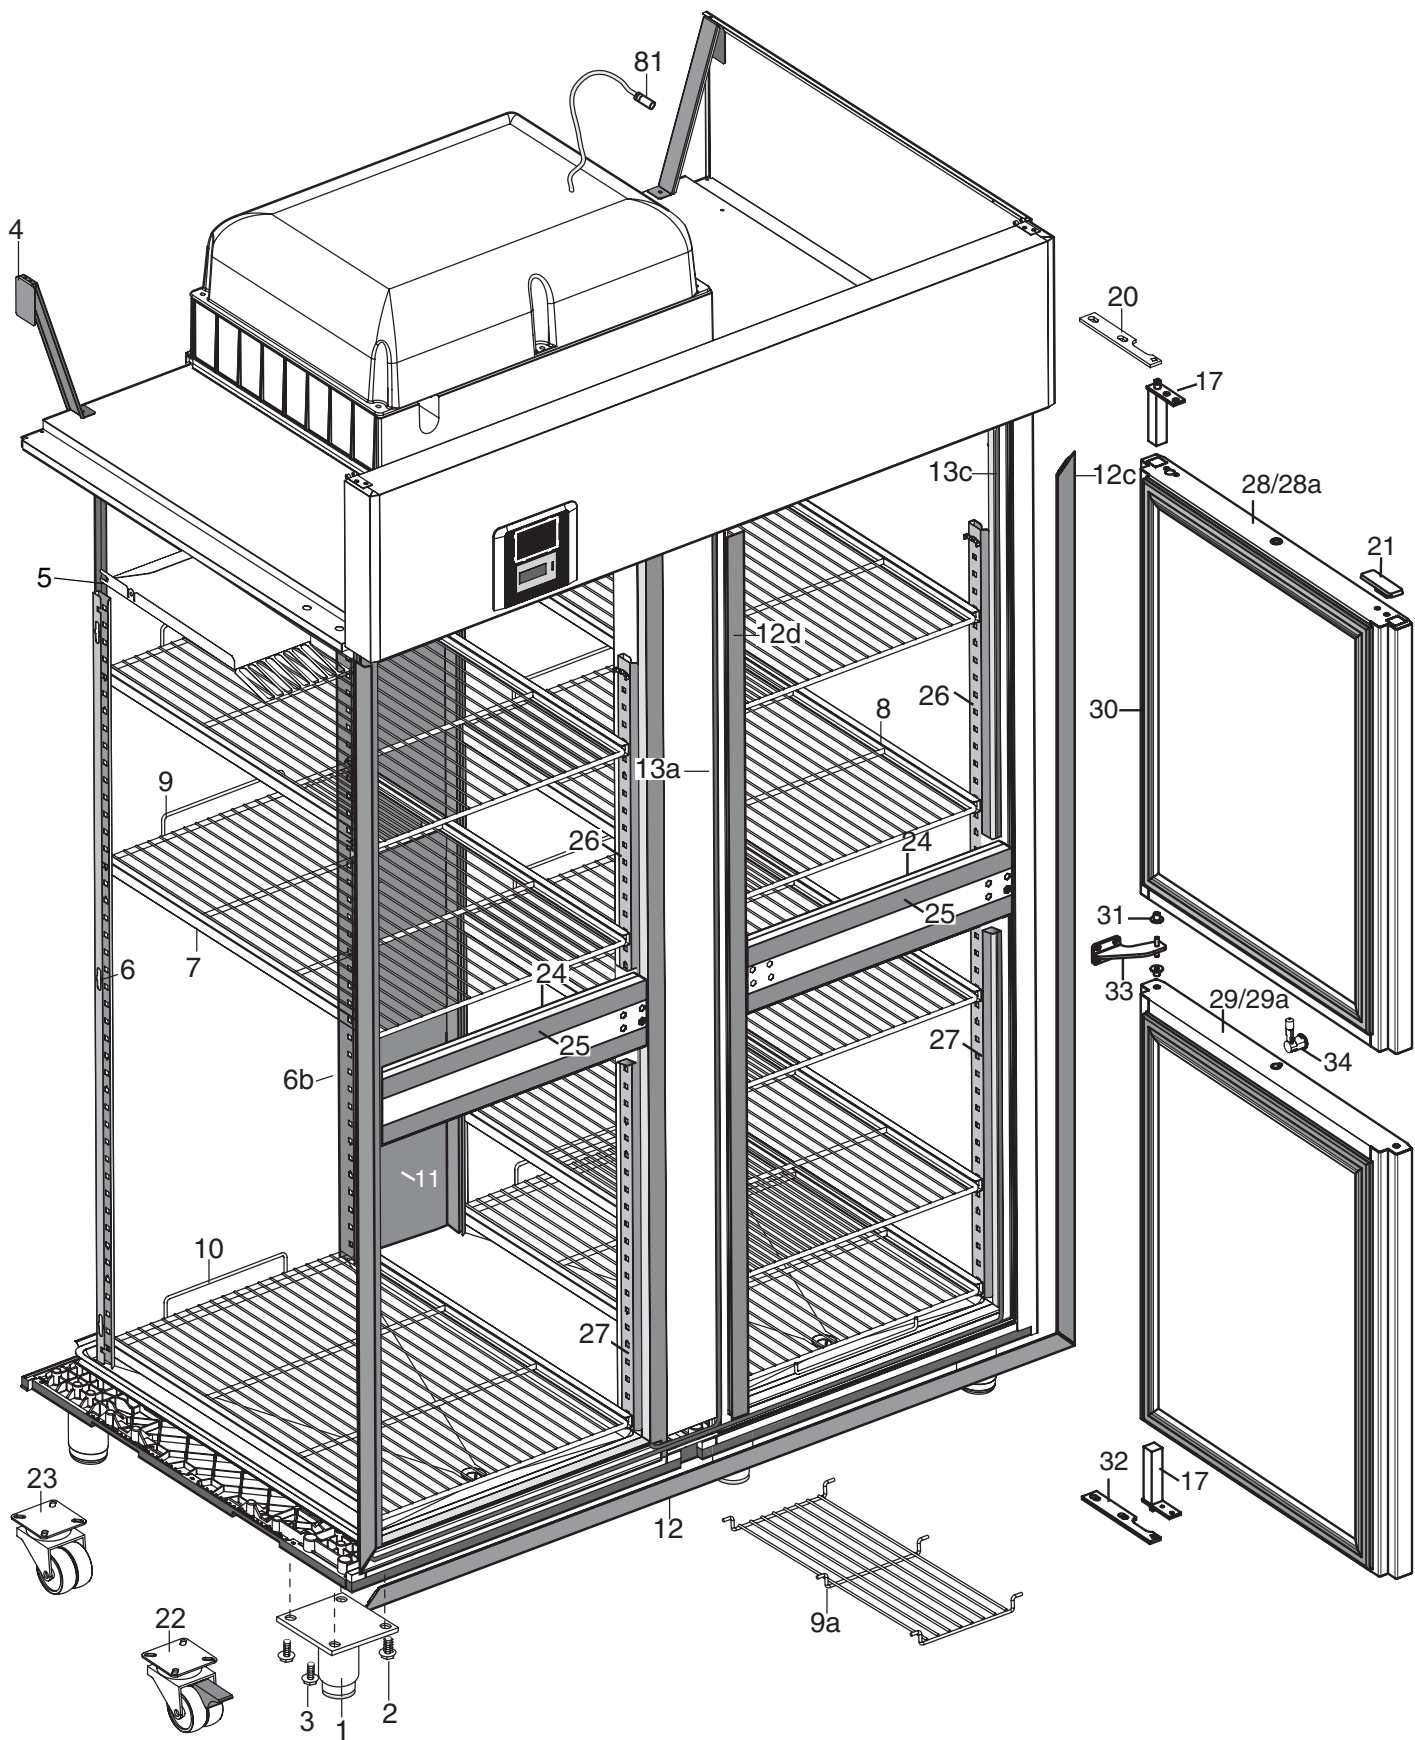

	Index	Indice
Pag. 2,3,4	Cabinet and door	Armadio e porta
5	Cooling unit assembly	Gruppo refrigerante
6	Control panel	Pannello comandi
7...10	Spare parts list	Lista ricambi

Rev: 8

Pos	Spare part code	Factory code	Descrizione	Description	Ref - Note
1	093243	541R05001	Piedino	Foot	
1a	093244	518R02600	Piedino anteriore porta vetro	Back foot glass door	
2	093245	217555204	Vite per plastica per piedino	Screw (use by fix foot)	
3	093246	518708601	Vite m8x20 per fiss. staffa sup/inf	Screw m8X20 (use by fix bracket)	
4	093394	502R17500	Staffa supporto fianchi	Side support	
5		875R37500	Assieme carter interno	Internal protection assembly	
6	093355	501R36201	Cremagliera anteriore/posteriore	Front and Back Rack	
7	093358	501R48000	Guida Sx	Left support	
8	093359	501R48200	Guida Dx	Right support	
9	093252	514R10600	Griglia 2/1 rilsan	Grid 2/1rilsan	a,c,d,f,g,h,i,j, k,l,n,o,p,q,r
9	081883	514702003	Griglia 2/1 aisi 304	Grid 2/1 aisi 304	b,e
9a	093397	514R11701	Griglia centrale	Central grid rilsan	a,c,g,h,l,n,p
9a	093398	514R11801	Griglia centrale 304	Central grid 304	b
10	093253	514R12200	Griglia di fondo rilsan	Bottom grid rilsan	a,c,d,f,g,h,i,j, k,l,n,o,p,q,r
10	094231	514R17500	Griglia di fondo aisi 304	Bottom grid aisi 304	b,e
10a	081823	544701300	Piletta di scarico	Drain pipe	up to 237070 (2012)
10a	093714	546R26000	Piletta di scarico	Drain pipe	from 238100 (2012)
10b	085535	545733700	Tappo per piletta	Drain pipe plug	
10c	081797	544701400	Controdado per piletta	Drain pipe nut	
11	093497	501R61700	Supporto centrale post. cremagliere	Central back rack support	
12	093545	832R09202	Cornice orrizzontale	Orrizzontal frame	
12a	093255	832R09101	Cornice verticale	Vertical frame	
12b	093399	832R09402	Cornice verticale montante	Vertical frame central support	
12c	093256	832R09300	Cornice verticale 1/2 porte	Vertical frame 1/2 doors	
12d	*	832R09601	Cornice verticale montan. 1/2 porte	Vertical frame 1/2 doors central support	
13	093429	617R07200	Cavo riscaldante cornice 11,58 W	Heating cable frame 11,58 W	
13a	093419	617R07000	Cavo riscaldante cornice 6,39W	Heating cable frame 6,39W	
13c	093436	617R07400	Cavo risca.cornice 1/2 porte 16,28W	Heating cable frame 16,28 W half doors	
14	093478	835R27208	Porta con guarn. cern.e masch. sx	Gasket, hinge, template and door (left)	
14a	094259	835R27308	Porta con guarnizione e cerniere dx	Gasket, hinge and door (right)	
15	093477	835R27607	Porta sx per mascherina	Door (left) for template	
15a	093587	835R27706	Porta dx	Door (right)	
16	093257	548R06802	Guarnizione porta vetro	Gasket glass door	glass door
16	094152	548R08000	Guarnizione porta cieca/pv LED	Gasket full door and LED glass door	full door and k,j,q,r
17	082219	835704001	Cerniera porta	Hinge door	
18	081654	544700601	Boccola per porta	Door bush	
19	093341	833R21600	Staffa inferiore porta	Lower stirrup door	
20	082257	505723802	Staffa superiore porta	Upper stirrup door	
21	093271	541R05301	Tappo per cerniere	Hole hinge plug	
22	093575	835R24900	Ruota rotante con freno	Brake wheel	c,f,h,i
22a	096411	504R17300	Piastra di sostegno	Support plate for wheels	j
23	093574	835R24800	Ruota rotante	Wheel	c,f,h,i
24	093342	880R64100	Traversa per 1/2 porte a304	Support half door a304	
25	093272	832R10000	Cornice per traversa	Support half door frame	
26	093363	501R51700	Cremagliera ant. 1/2 porte sup.	Upper rack 1/2 doors a304	
27	093364	501R46100	Cremagliera ant. 1/2 porte 304 inf.	Lower rack 1/2 doors a304	