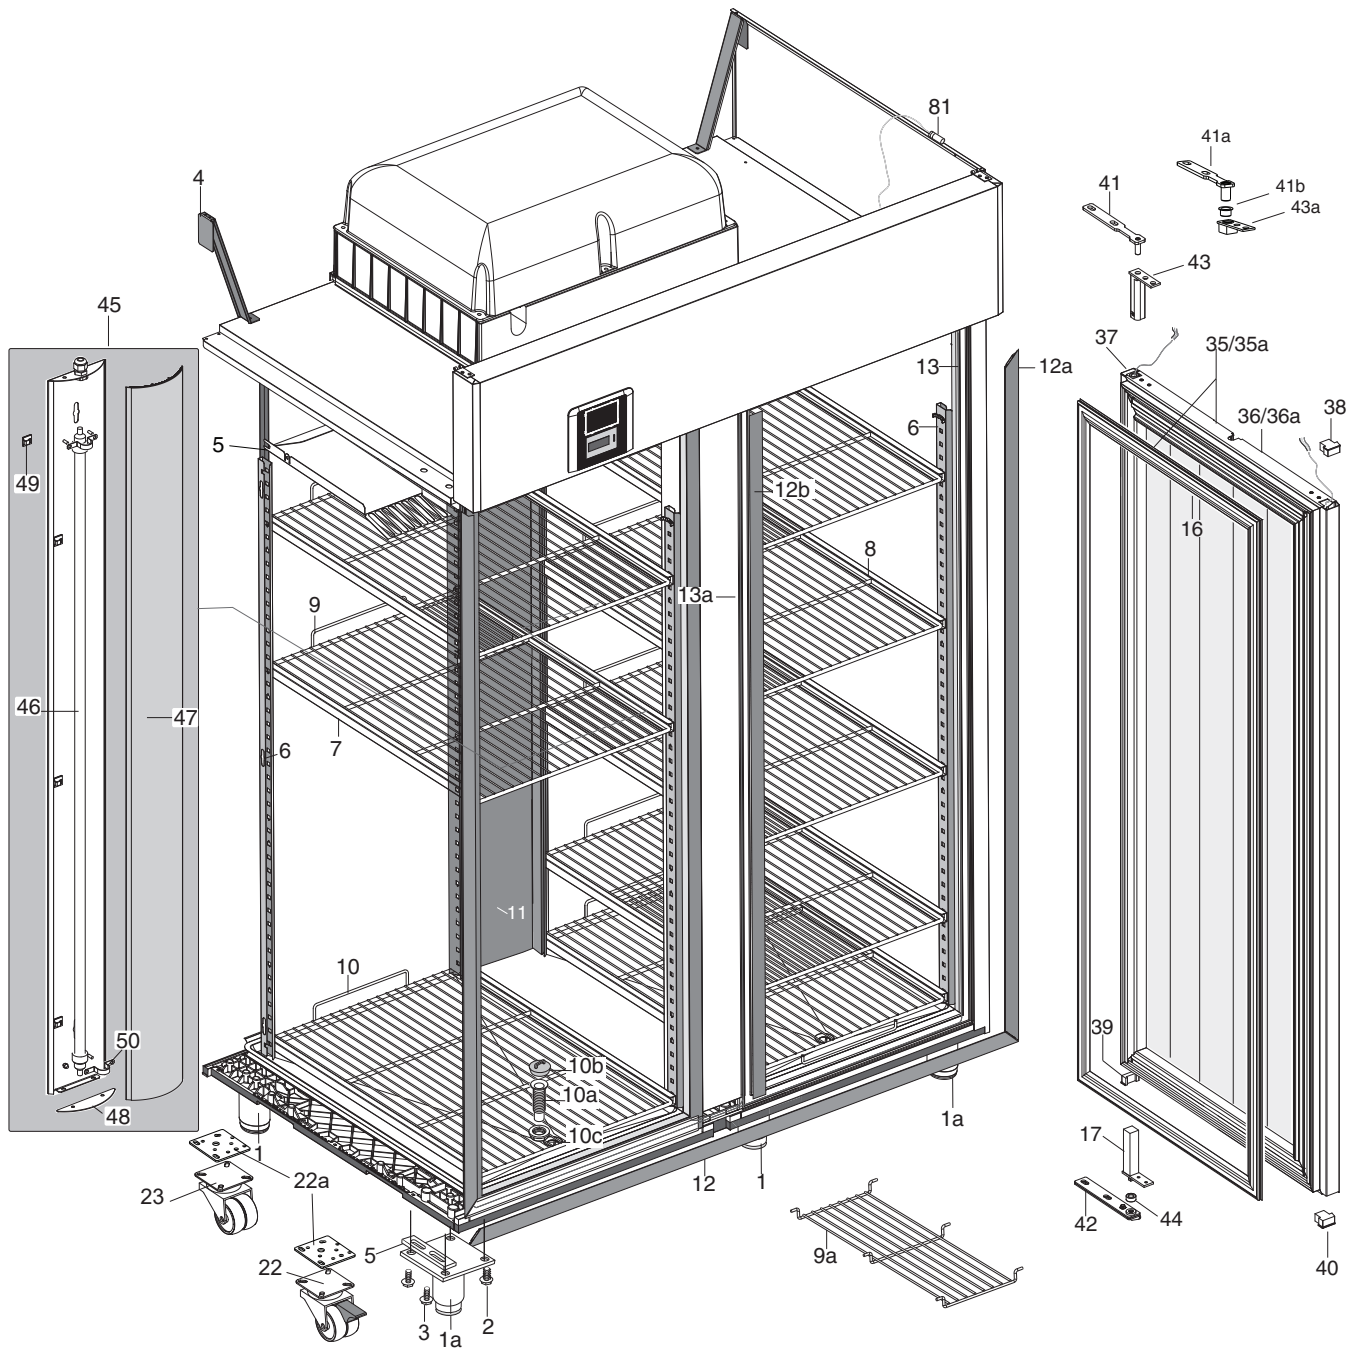

	Index	Indice
Pag. 2,3,4	Cabinet and door	Armadio e porta
5	Cooling unit assembly	Gruppo refrigerante
6	Control panel	Pannello comandi
7...10	Spare parts list	Lista ricambi

Rev: 8

Pos	Spare part code	Factory code	Descrizione	Description	Ref - Note
1	093243	541R05001	Piedino	Foot	
1a	093244	518R02600	Piedino anteriore porta vetro	Back foot glass door	
2	093245	217555204	Vite per plastica per piedino	Screw (use by fix foot)	
3	093246	518708601	Vite m8x20 per fiss. staffa sup/inf	Screw m8X20 (use by fix bracket)	
4	093394	502R17500	Staffa supporto fianchi	Side support	
5		875R37500	Assieme carter interno	Internal protection assembly	
6	093355	501R36201	Cremagliera anteriore/posteriore	Front and Back Rack	
7	093358	501R48000	Guida Sx	Left support	
8	093359	501R48200	Guida Dx	Right support	
9	093252	514R10600	Griglia 2/1 rilsan	Grid 2/1rilsan	a,c,d,f,g,h,i,j, k,l,n,o,p,q,r
9	081883	514702003	Griglia 2/1 aisi 304	Grid 2/1 aisi 304	b,e
9a	093397	514R11701	Griglia centrale	Central grid rilsan	a,c,g,h,l,n,p
9a	093398	514R11801	Griglia centrale 304	Central grid 304	b
10	093253	514R12200	Griglia di fondo rilsan	Bottom grid rilsan	a,c,d,f,g,h,i,j, k,l,n,o,p,q,r
10	094231	514R17500	Griglia di fondo aisi 304	Bottom grid aisi 304	b,e
10a	081823	544701300	Piletta di scarico	Drain pipe	up to 237070 (2012)
10a	093714	546R26000	Piletta di scarico	Drain pipe	from 238100 (2012)
10b	085535	545733700	Tappo per piletta	Drain pipe plug	
10c	081797	544701400	Controdado per piletta	Drain pipe nut	
11	093497	501R61700	Supporto centrale post. cremagliere	Central back rack support	
12	093545	832R09202	Cornice orrizzontale	Orrizzontal frame	
12a	093255	832R09101	Cornice verticale	Vertical frame	
12b	093399	832R09402	Cornice verticale montante	Vertical frame central support	
12c	093256	832R09300	Cornice verticale 1/2 porte	Vertical frame 1/2 doors	
12d	*	832R09601	Cornice verticale montan. 1/2 porte	Vertical frame 1/2 doors central support	
13	093429	617R07200	Cavo riscaldante cornice 11,58 W	Heating cable frame 11,58 W	
13a	093419	617R07000	Cavo riscaldante cornice 6,39W	Heating cable frame 6,39W	
13c	093436	617R07400	Cavo risca.cornice 1/2 porte 16,28W	Heating cable frame 16,28 W half doors	
14	093478	835R27208	Porta con guarn. cern.e masch. sx	Gasket, hinge, template and door (left)	
14a	094259	835R27308	Porta con guarnizione e cerniere dx	Gasket, hinge and door (right)	
15	093477	835R27607	Porta sx per mascherina	Door (left) for template	
15a	093587	835R27706	Porta dx	Door (right)	
16	093257	548R06802	Guarnizione porta vetro	Gasket glass door	glass door
16	094152	548R08000	Guarnizione porta cieca/pv LED	Gasket full door and LED glass door	full door and k,j,q,r
17	082219	835704001	Cerniera porta	Hinge door	
18	081654	544700601	Boccola per porta	Door bush	
19	093341	833R21600	Staffa inferiore porta	Lower stirrup door	
20	082257	505723802	Staffa superiore porta	Upper stirrup door	
21	093271	541R05301	Tappo per cerniere	Hole hinge plug	
22	093575	835R24900	Ruota rotante con freno	Brake wheel	c,f,h,i
22a	096411	504R17300	Piastra di sostegno	Support plate for wheels	j
23	093574	835R24800	Ruota rotante	Wheel	c,f,h,i
24	093342	880R64100	Traversa per 1/2 porte a304	Support half door a304	
25	093272	832R10000	Cornice per traversa	Support half door frame	
26	093363	501R51700	Cremagliera ant. 1/2 porte sup.	Upper rack 1/2 doors a304	
27	093364	501R46100	Cremagliera ant. 1/2 porte 304 inf.	Lower rack 1/2 doors a304	