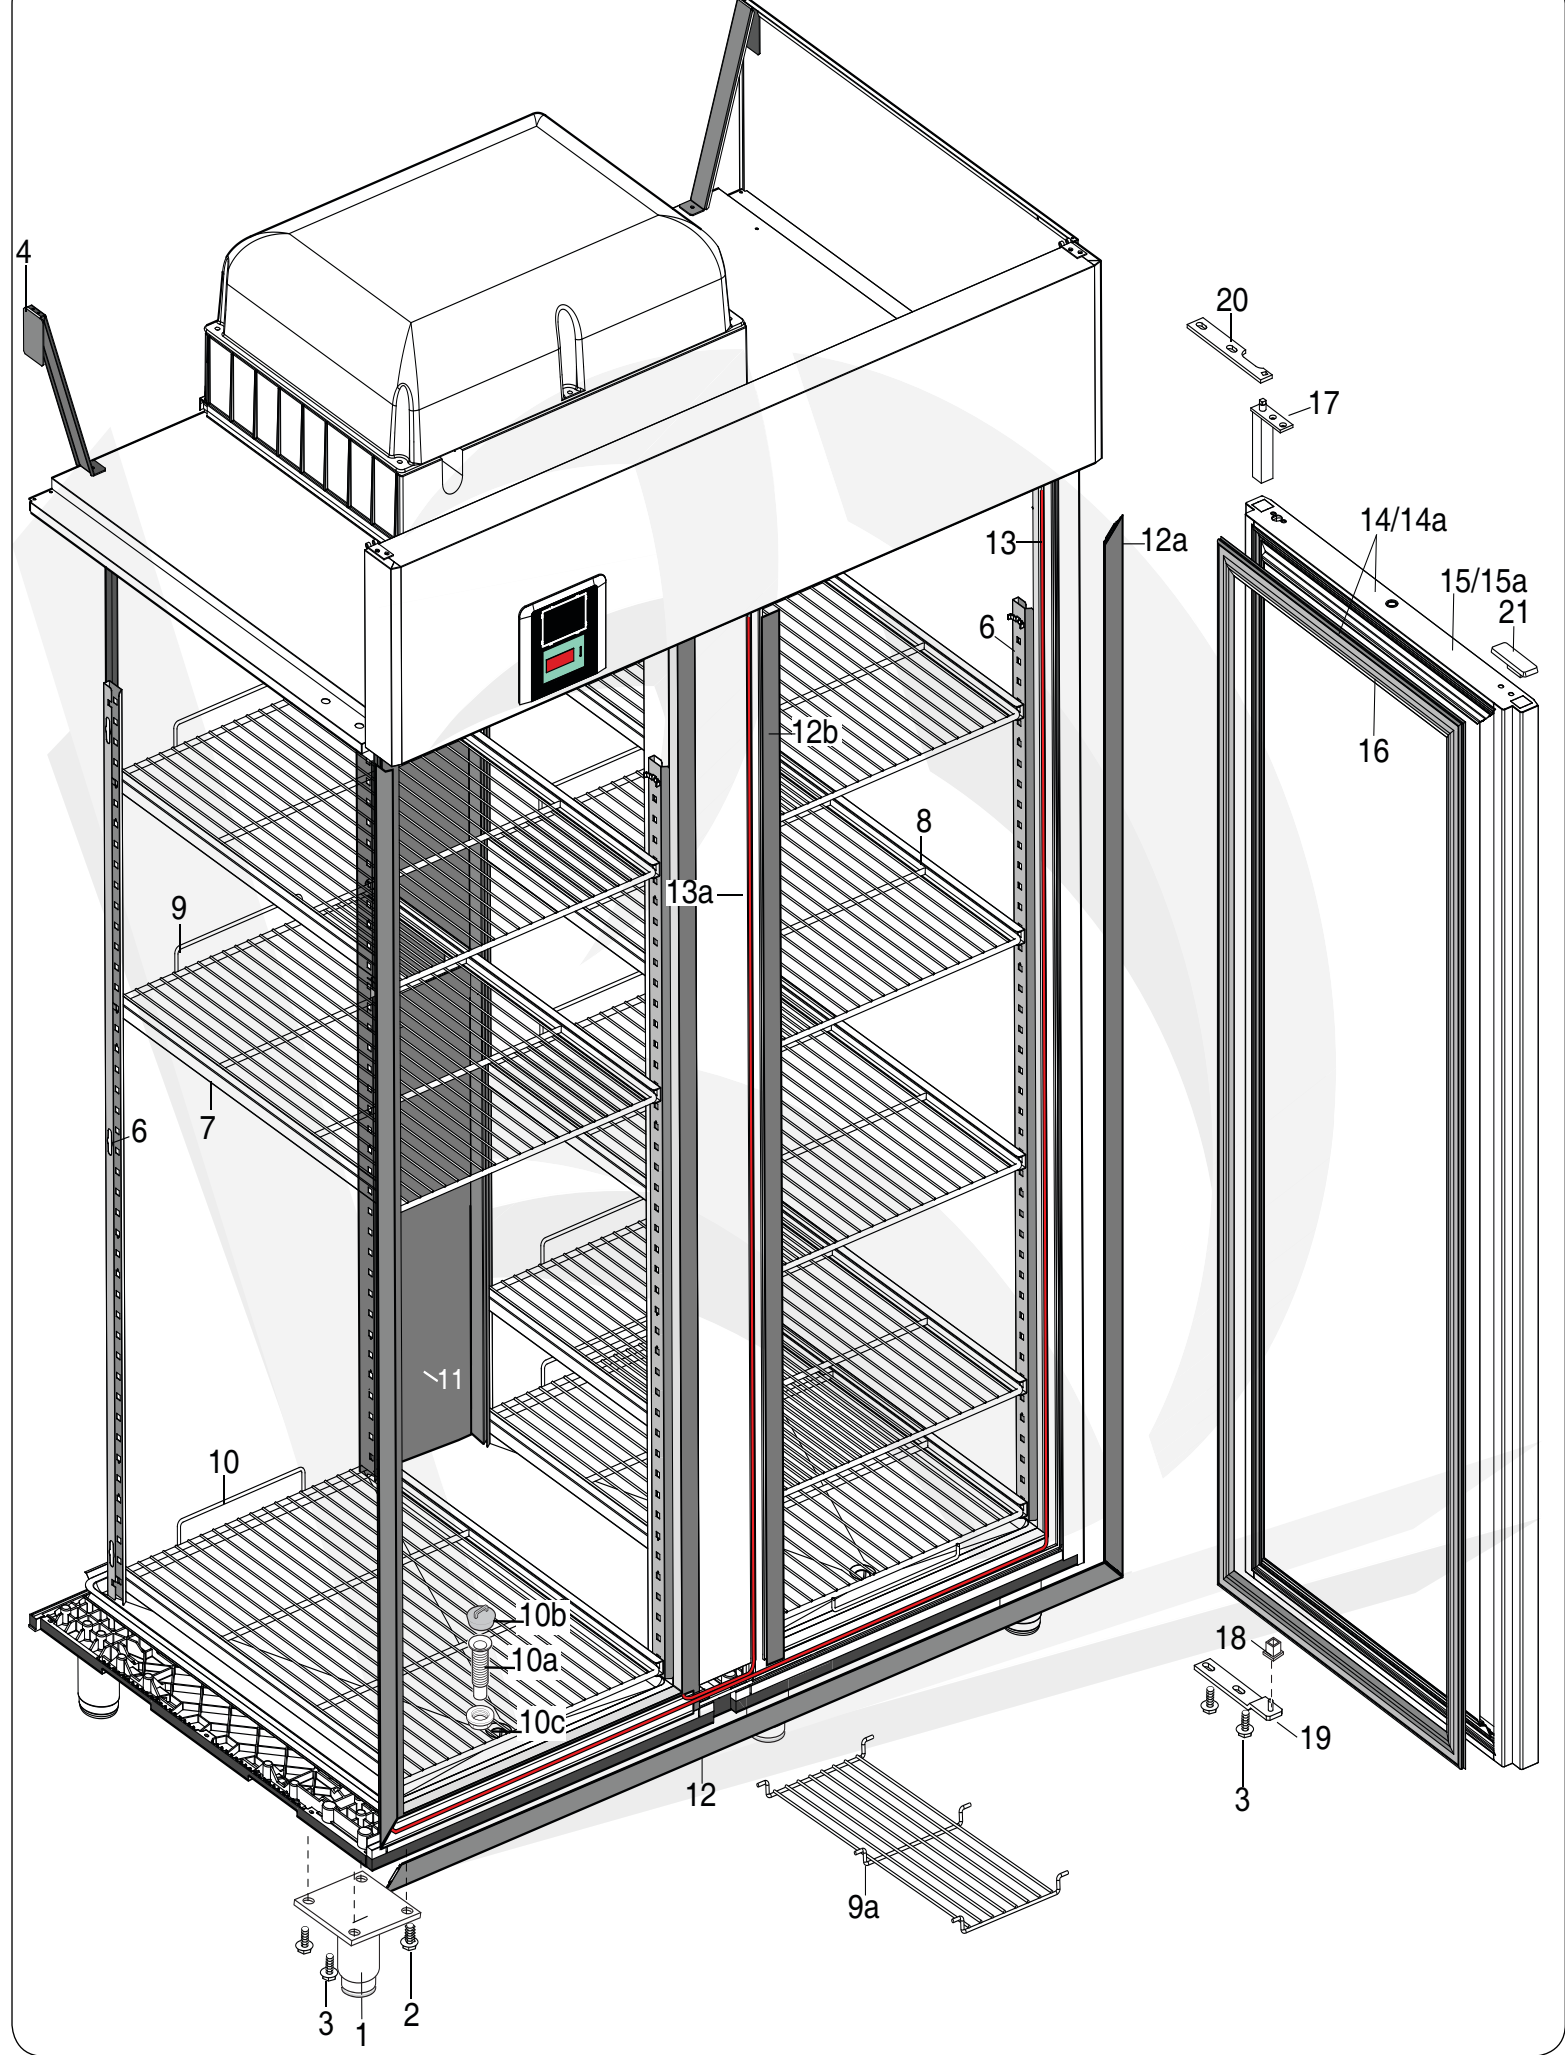

CABINETS PREMIUM

Remote

PNC	Avv. Model	Ref.	Page
727264	02/06 FV 2M -2/+10 REMOTO ELUX	a	2, 3, 4
110131	02/06 FV 2M -2/+10 FULL 304/304 REMOTO ZAN	b	2, 3, 4
728654	02/06 FV 2M -2/+10 REMOTO ALPEN	c	2, 3, 4
727350	02/06 FV 2M -2/+10 REMOTO ELUX UK	d	2, 3, 4
728728	00/01 FV 2M -2/+10 REMOTO ALPEN UK	e	2, 3, 4

Note: per la corretta identificazione dei componenti, attenersi esclusivamente alle pagine indicate e alla lettera di riferimento.

Note: for the correct identification of the components, follow the indicated pages and the reference letter

Note:

from DATE 30 10 2012 the components on pages 5 (pos.10a), 6 (pos.107-109) have been updated

Pag.	Index	Indice
2	Cabinet and door	Armadio e porta
3	Cooling unit assembly	Gruppo refrigerante
4	Control panel	Pannello comandi
5,6,7	Spare parts list	Lista ricambi