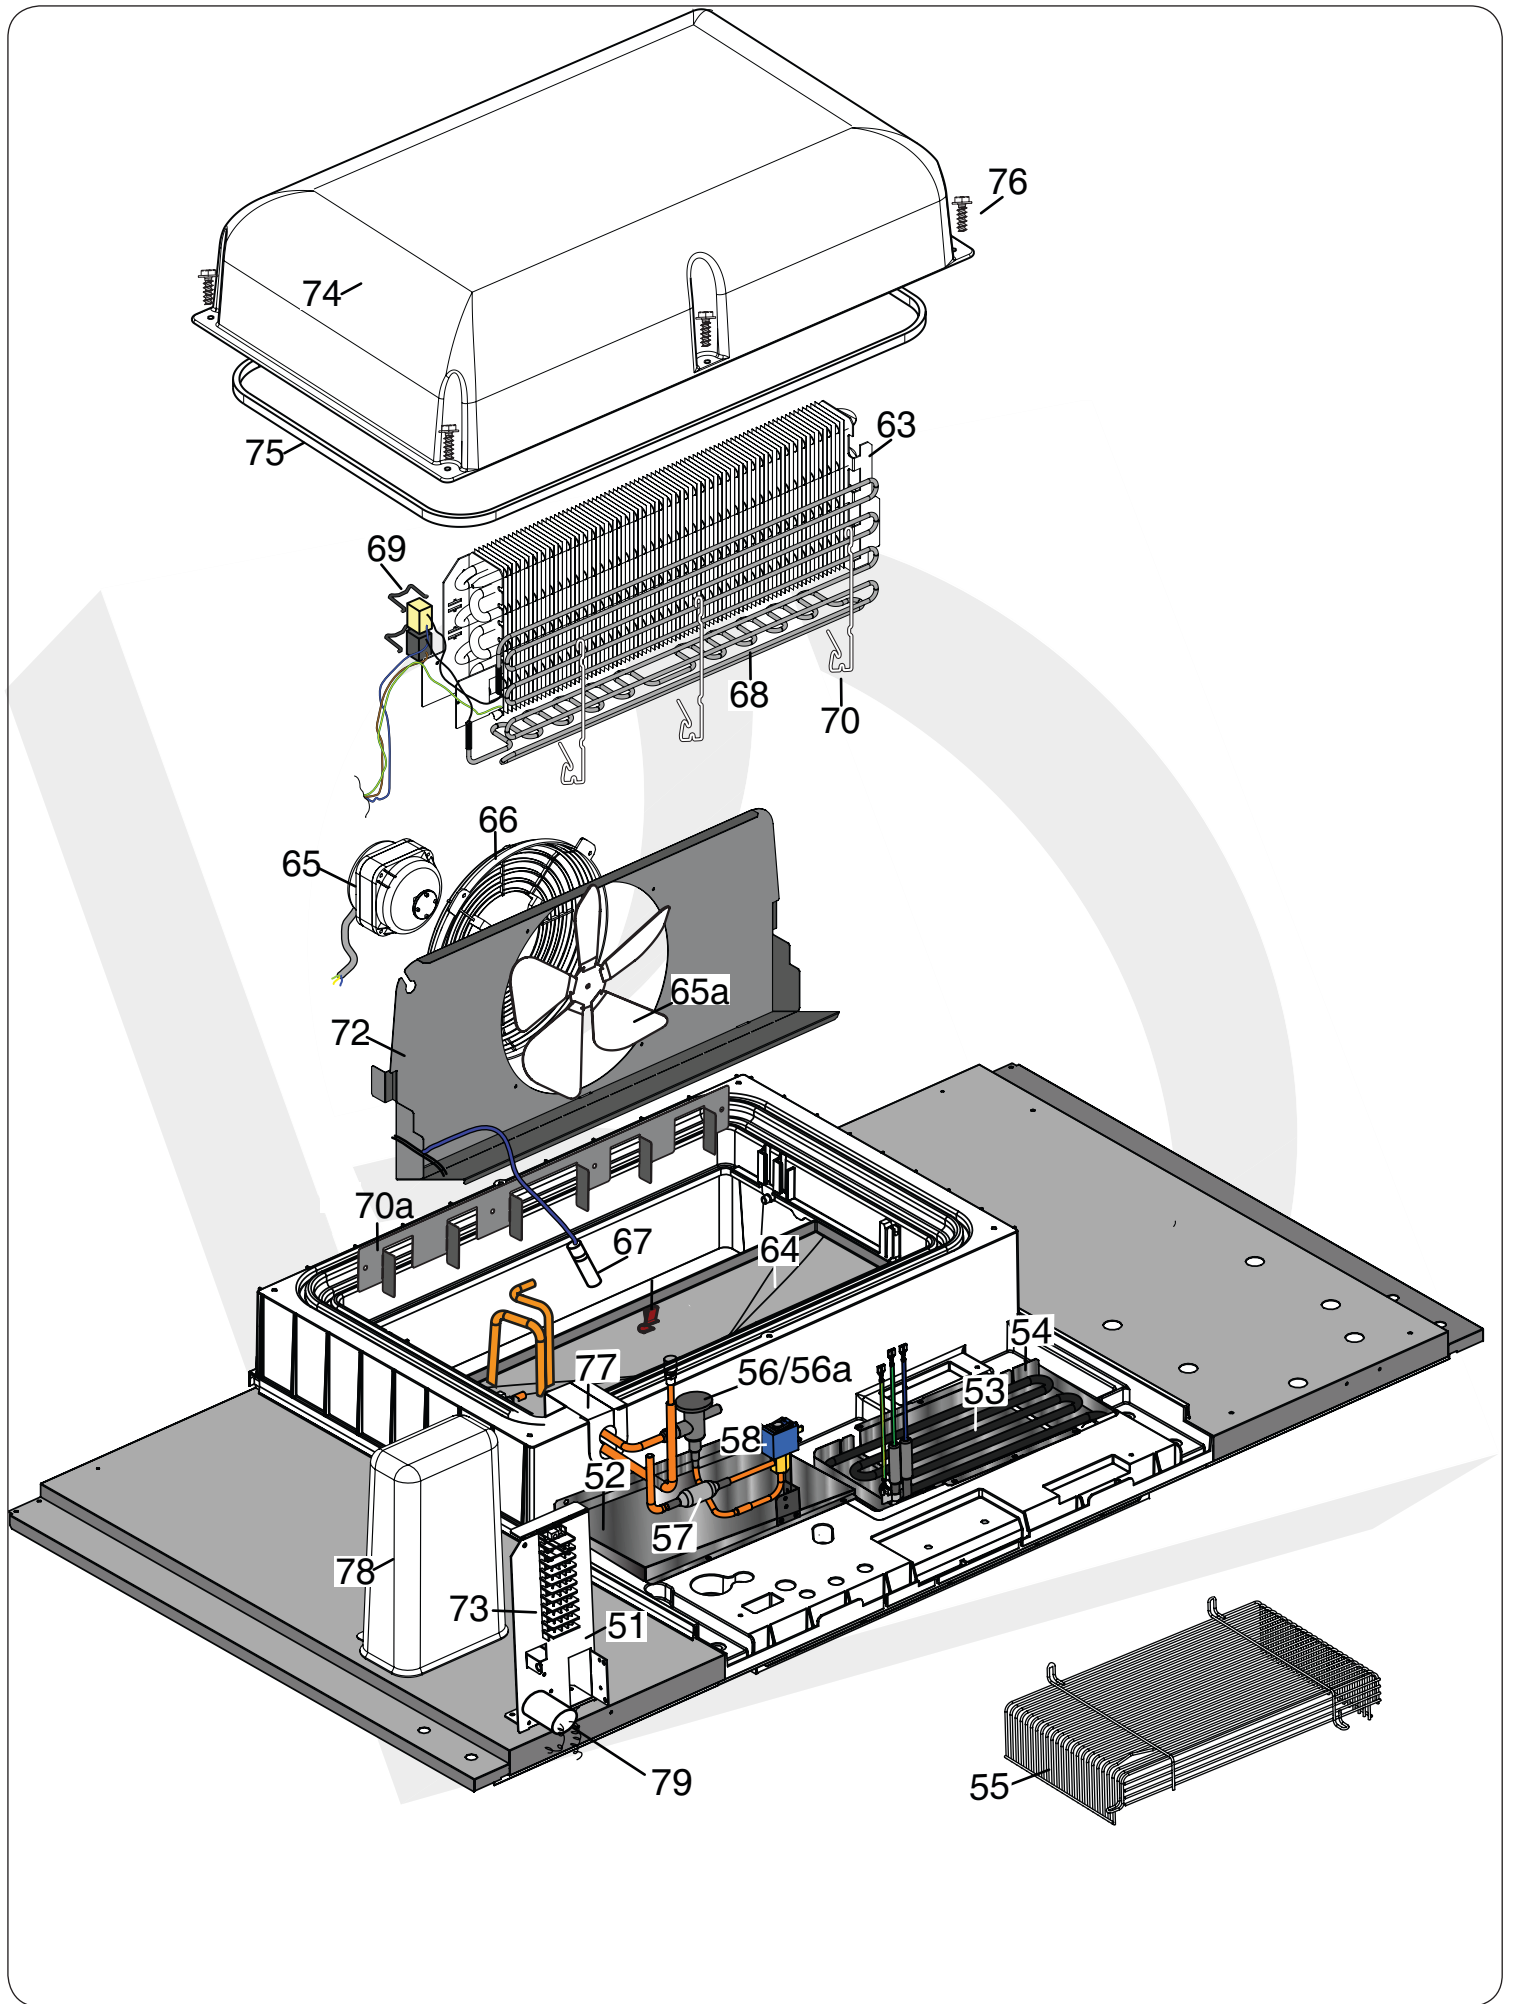

PNC	Ref.	PNC	Ref.	PNC	Ref.	PNC	Ref.	PNC	Ref.	PNC	Ref.	PNC	Ref.	PNC	Ref.
727264	a	110131	b	728654	c	727350	d	728728	e						

Pos	Spare parts code	Factory code	Descrizione	Description	Ref - Note
1	093243	541R05001	Piedino	Foot	
2	093245	217555204	Vite per plastica per piedino	Screw ( use by fix foot)	
3	093246	518708601	Vite m8x20 per fiss. staffa sup/inf	Screw m8X20 ( use by fix bracket)	
4	093394	502R17500	Staffa supporto fianchi	Side support	
6	093355	501R36201	Cremagliera anteriore/posteriore	Front and Back Rack	
7	093358	501R48000	Guida Sx	Left support	
8	093359	501R48200	Guida Dx	Right support	
9	093252	514R10600	Griglia 2/1 rilsan	Grid 2/1rilsan	a,b,d,e
9	093360	514R10700	Griglia 2/1 aisi 304	Grid 2/1 aisi 304	c
9a	093397	514R11701	Griglia centrale	Central grid rilsan	a,b,d,e
9a	093397	514R11801	Griglia centrale 304	Central grid 304	c
10	093253	514R12200	Griglia di fondo rilsan	Bottom grid rilsan	a,b,d,e
10	093296	514R12100	Griglia di fondo aisi 304	Bottom grid aisi 304	c
10a	081823	544701300	Piletta di scarico	Drain pipe	up to 235070..(2012)
10a	093714	546R26000	Piletta di scarico	Drain pipe	from to 236100..(2012)
10b	085535	545733700	Tappo per piletta	Drain pipe plug	
10c	081797	544701400	Controdado per piletta	Drain pipe nut	
11	093497	501R61700	Supporto centrale post. cremagliere	Central back rack rupport	
12	093545	832R09202	Cornice orrizzontale	Orrizzontal frame	
12a	093255	832R09101	Cornice verticale	Vertical frame	
12b	093399	832R09401	Cornice verticale montante	Vertical frame central support	
13	093429	617R07200	Cavo riscaldante cornice 11,58 W	Heating cable frame 11,58 W	
13a	093419	617R07000	Cavo riscaldante cornice 6,39W	Heating cable frame 6,39W	
14	093478	835R27201	Porta con guarn. cern.e masch. sx	Gasket, hinge, template and door (left)	
14a	*	835R27301	Porta con guarnizione e cerniere dx	Gasket, hinge and door (right)	
15	093477	835R27601	Porta sx per mascherina	Door (left) for template	
15a	093587	835R27700	Porta dx	Door (right)	
16	093257	548R06802	Guarnizione porta pv/pc	Gasket door ( gl/fl)	
17	082219	835704001	Cerniera porta	Hinge door	
18	081654	544700601	Boccola per porta	Door bush	
19	093341	833R21600	Staffa inferiore porta	Lower stirrup door	
20	082257	505723801	Staffa superiore porta	Upper stirrup door	
21	093271	541R05300	Tappo per cerniere	Hole hinge plug	
51	*	501R66800	Supporto impianto elettrico	Electrical wiring support	
52	093607	501R63701	Sgocciolatoio	Drainer	
53	093605	617R07901	Resistenza evaporazione 100W	Water evaporation heating element	
54	093606	501R63601	Baccinella evaporazione	Water condensation basin	
55	093604	514R13101	Griglia protezione resistenza	Protection grid	
56	087333	646740901	Valvola termostatica (404A)	Thermostatic Valve (404A)	
56a	089614	565717600	Isolante per valvola	Valve insulation	
57	090229	525719000	Filtro meccanico a rete	Filter	
58	093435	646R10501	Valvola solenoide	Solenoid valve	