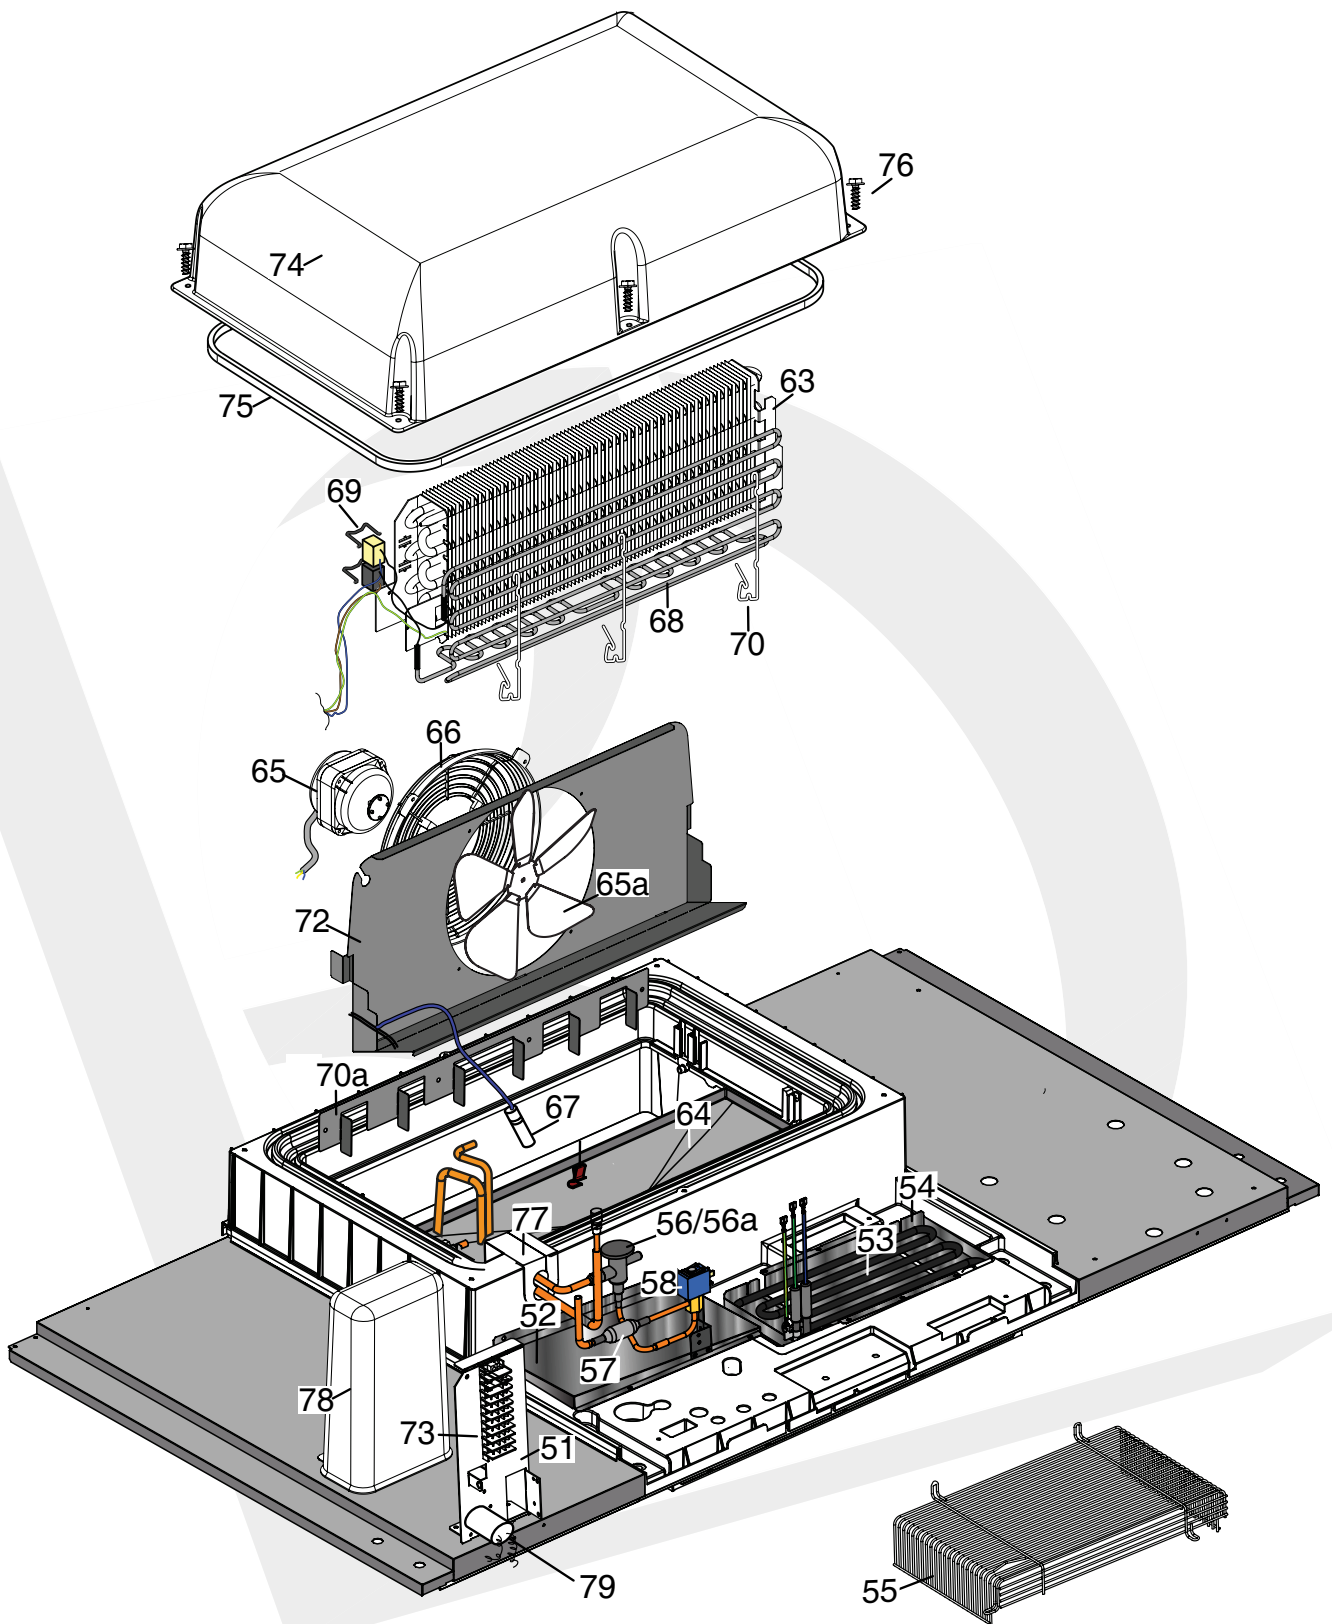

PNC	Ref.	PNC	Ref.	PNC	Ref.	PNC	Ref.	PNC	Ref.	PNC	Ref.	PNC	Ref.	PNC	Ref.
727264	a	110131	b	728654	c	727350	d	728728	e						

Pos	Spare parts code	Factory code	Descrizione	Description	Ref - Note
1	093243	541R05001	Piedino	Foot	
2	093245	217555204	Vite per plastica per piedino	Screw (use by fix foot)	
3	093246	518708601	Vite m8x20 per fiss. staffa sup/inf	Screw m8X20 (use by fix bracket)	
4	093394	502R17500	Staffa supporto fianchi	Side support	
6	093355	501R36201	Cremagliera anteriore/posteriore	Front and Back Rack	
7	093358	501R48000	Guida Sx	Left support	
8	093359	501R48200	Guida Dx	Right support	
9	093252	514R10600	Griglia 2/1 rilsan	Grid 2/1rilsan	a,b,d,e
9	093360	514R10700	Griglia 2/1 aisi 304	Grid 2/1 aisi 304	c
9a	093397	514R11701	Griglia centrale	Central grid rilsan	a,b,d,e
9a	093397	514R11801	Griglia centrale 304	Central grid 304	c
10	093253	514R12200	Griglia di fondo rilsan	Bottom grid rilsan	a,b,d,e
10	093296	514R12100	Griglia di fondo aisi 304	Bottom grid aisi 304	c
10a	081823	544701300	Piletta di scarico	Drain pipe	up to 235070..(2012)
10a	093714	546R26000	Piletta di scarico	Drain pipe	from to 236100..(2012)
10b	085535	545733700	Tappo per piletta	Drain pipe plug	
10c	081797	544701400	Controdado per piletta	Drain pipe nut	
11	093497	501R61700	Supporto centrale post. cremagliere	Central back rack rupport	
12	093545	832R09202	Cornice orrizzontale	Orrizzontal frame	
12a	093255	832R09101	Cornice verticale	Vertical frame	
12b	093399	832R09401	Cornice verticale montante	Vertical frame central support	
13	093429	617R07200	Cavo riscaldante cornice 11,58 W	Heating cable frame 11,58 W	
13a	093419	617R07000	Cavo riscaldante cornice 6,39W	Heating cable frame 6,39W	
14	093478	835R27201	Porta con guarn. cern.e masch. sx	Gasket, hinge, template and door (left)	
14a	*	835R27303	Porta con guarnizione e cerniere dx	Gasket, hinge and door (right)	
15	093477	835R27601	Porta sx per mascherina	Door (left) for template	
15a	093587	835R27700	Porta dx	Door (right)	
16	093257	548R06802	Guarnizione porta pv/pc	Gasket door (gl/fl)	
17	082219	835704001	Cerniera porta	Hinge door	
18	081654	544700601	Boccola per porta	Door bush	
19	093341	833R21600	Staffa inferiore porta	Lower stirrup door	
20	082257	505723801	Staffa superiore porta	Upper stirrup door	
21	093271	541R05300	Tappo per cerniere	Hole hinge plug	
51	*	501R66800	Supporto impianto elettrico	Electrical wiring support	
52	093607	501R63701	Sgocciolatoio	Drainer	
53	093605	617R07901	Resistenza evaporazione 100W	Water evaporation heating element	
54	093606	501R63601	Baccinella evaporazione	Water condensation basin	
55	093604	514R13101	Griglia protezione resistenza	Protection grid	
56	087333	646740901	Valvola termostatica (404A)	Thermostatic Valve (404A)	
56a	089614	565717600	Isolante per valvola	Valve insulation	
57	090229	525719000	Filtro meccanico a rete	Filter	
58	093435	646R10501	Valvola solenoide	Solenoid valve	Up to 4151...