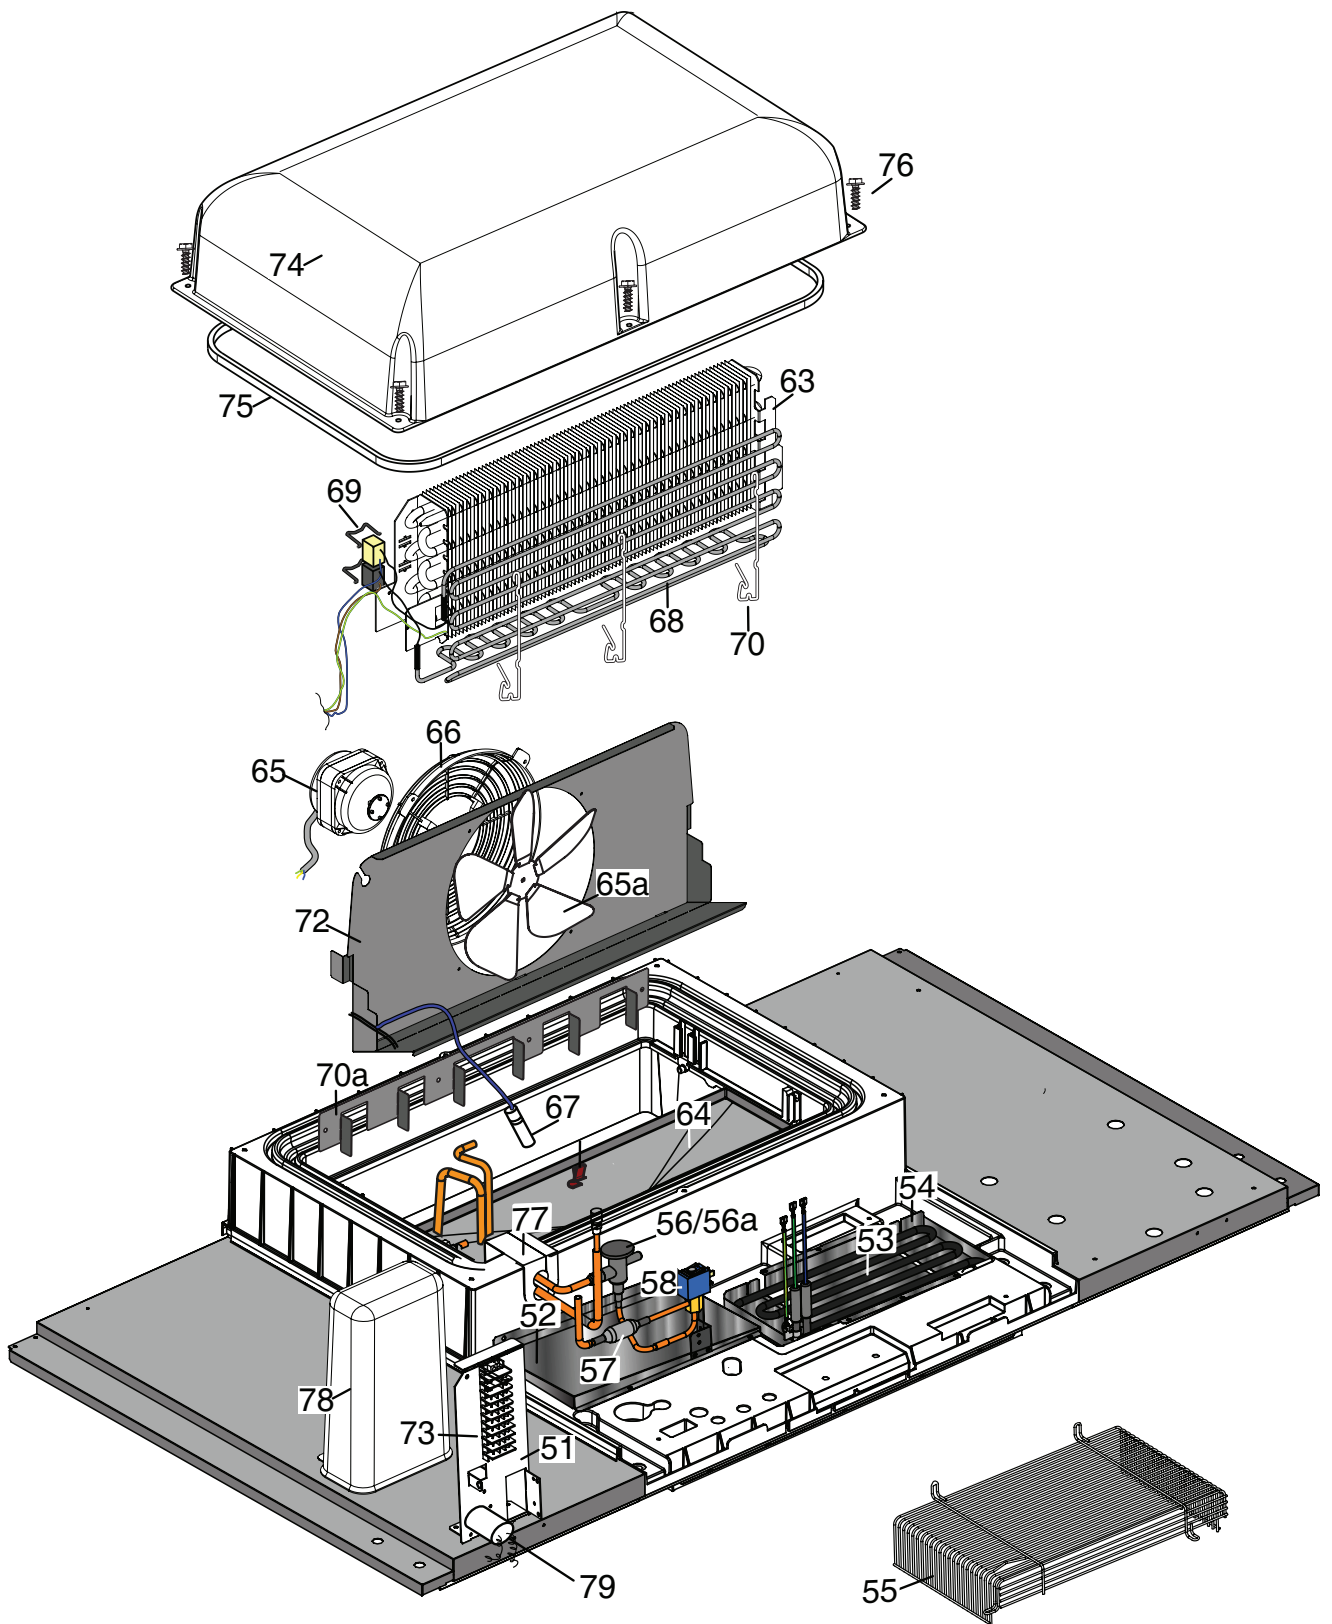

PNC	Ref.	PNC	Ref.	PNC	Ref.	PNC	Ref.	PNC	Ref.	PNC	Ref.	PNC	Ref.	PNC	Ref.
727264	a	110131	b	728654	c	727350	d	728728	e	190332	f				
Pos	Spare parts code	Factory code	Descrizione				Description				Ref - Note				
1	093243	541R05001	Piedino				Foot								
2	093245	217555204	Vite per plastica per piedino				Screw (use by fix foot)								
3	093246	518708601	Vite m8x20 per fiss. staffa sup/inf				Screw m8X20 (use by fix bracket)								
4	093394	502R17500	Staffa supporto fianchi				Side support								
6	093355	501R36201	Cremagliera anteriore/posteriore				Front and Back Rack								
7	093358	501R48000	Guida Sx				Left support								
8	093359	501R48200	Guida Dx				Right support								
9	093252	514R10600	Griglia 2/1 rilsan				Grid 2/1rilsan				a,b,d,e				
9	093360	514R10700	Griglia 2/1 aisi 304				Grid 2/1 aisi 304				C till week16/2014				
9	081883	514702003	Griglia 2/1 aisi 304				Grid 2/1 aisi 304				C,f from week17/2014				
9a	093397	514R11701	Griglia centrale				Central grid rilsan				a,b,d,e				
9a	093398	514R11801	Griglia centrale 304				Central grid 304				c,f				
10	093253	514R12200	Griglia di fondo rilsan				Bottom grid rilsan				a,b,d,e				
10	093296	514R12100	Griglia di fondo aisi 304				Bottom grid aisi 304				C till week16/2014				
10	094231	514R17500	Griglia di fondo aisi 304				Bottom grid aisi 304				C,f from week17/2014				
10a	081823	544701300	Piletta di scarico				Drain pipe				up to 235070..(2012)				
10a	093714	546R26000	Piletta di scarico				Drain pipe				from to 236100..(2012)				
10b	085535	545733700	Tappo per piletta				Drain pipe plug								
10c	081797	544701400	Controdado per piletta				Drain pipe nut								
11	093497	501R61700	Supporto centrale post. cremagliere				Central back rack support								
12	093545	832R09202	Cornice orrizzontale				Orrizzontal frame								
12a	093255	832R09101	Cornice verticale				Vertical frame								
12b	093399	832R09401	Cornice verticale montante				Vertical frame central support								
13	093429	617R07200	Cavo riscaldante cornice 11,58 W				Heating cable frame 11,58 W								
13a	093419	617R07000	Cavo riscaldante cornice 6,39W				Heating cable frame 6,39W								
14	093478	835R27201	Porta con guarn. cern.e masch. sx				Gasket, hinge, template and door (left)								
14a	*	835R27303	Porta con guarnizione e cerniere dx				Gasket, hinge and door (right)								
15	093477	835R27601	Porta sx per mascherina				Door (left) for template								
15a	093587	835R27700	Porta dx				Door (right)								
16	093257	548R06802	Guarnizione porta pv/pc				Gasket door (gl/fl)								
17	082219	835704001	Cerniera porta				Hinge door								
18	081654	544700601	Boccola per porta				Door bush								
19	093341	833R21600	Staffa inferiore porta				Lower stirrup door								
20	082257	505723801	Staffa superiore porta				Upper stirrup door								
21	093271	541R05300	Tappo per cerniere				Hole hinge plug								
51	*	501R66800	Supporto impianto elettrico				Electrical wiring support								
52	093607	501R63701	Sgocciolatoio				Drainer								
53	093605	617R07901	Resistenza evaporazione 100W				Water evaporation heating element								
54	093606	501R63601	Baccinella evaporazione				Water condensation basin								
55	093604	514R13101	Griglia protezione resistenza				Protection grid								
56	087333	646740901	Valvola termostatica (404A)				Thermostatic Valve (404A)								
56	088501	646751900	Valvola termostatica (R404A)				Thermostatic Valve (R404A)				f				