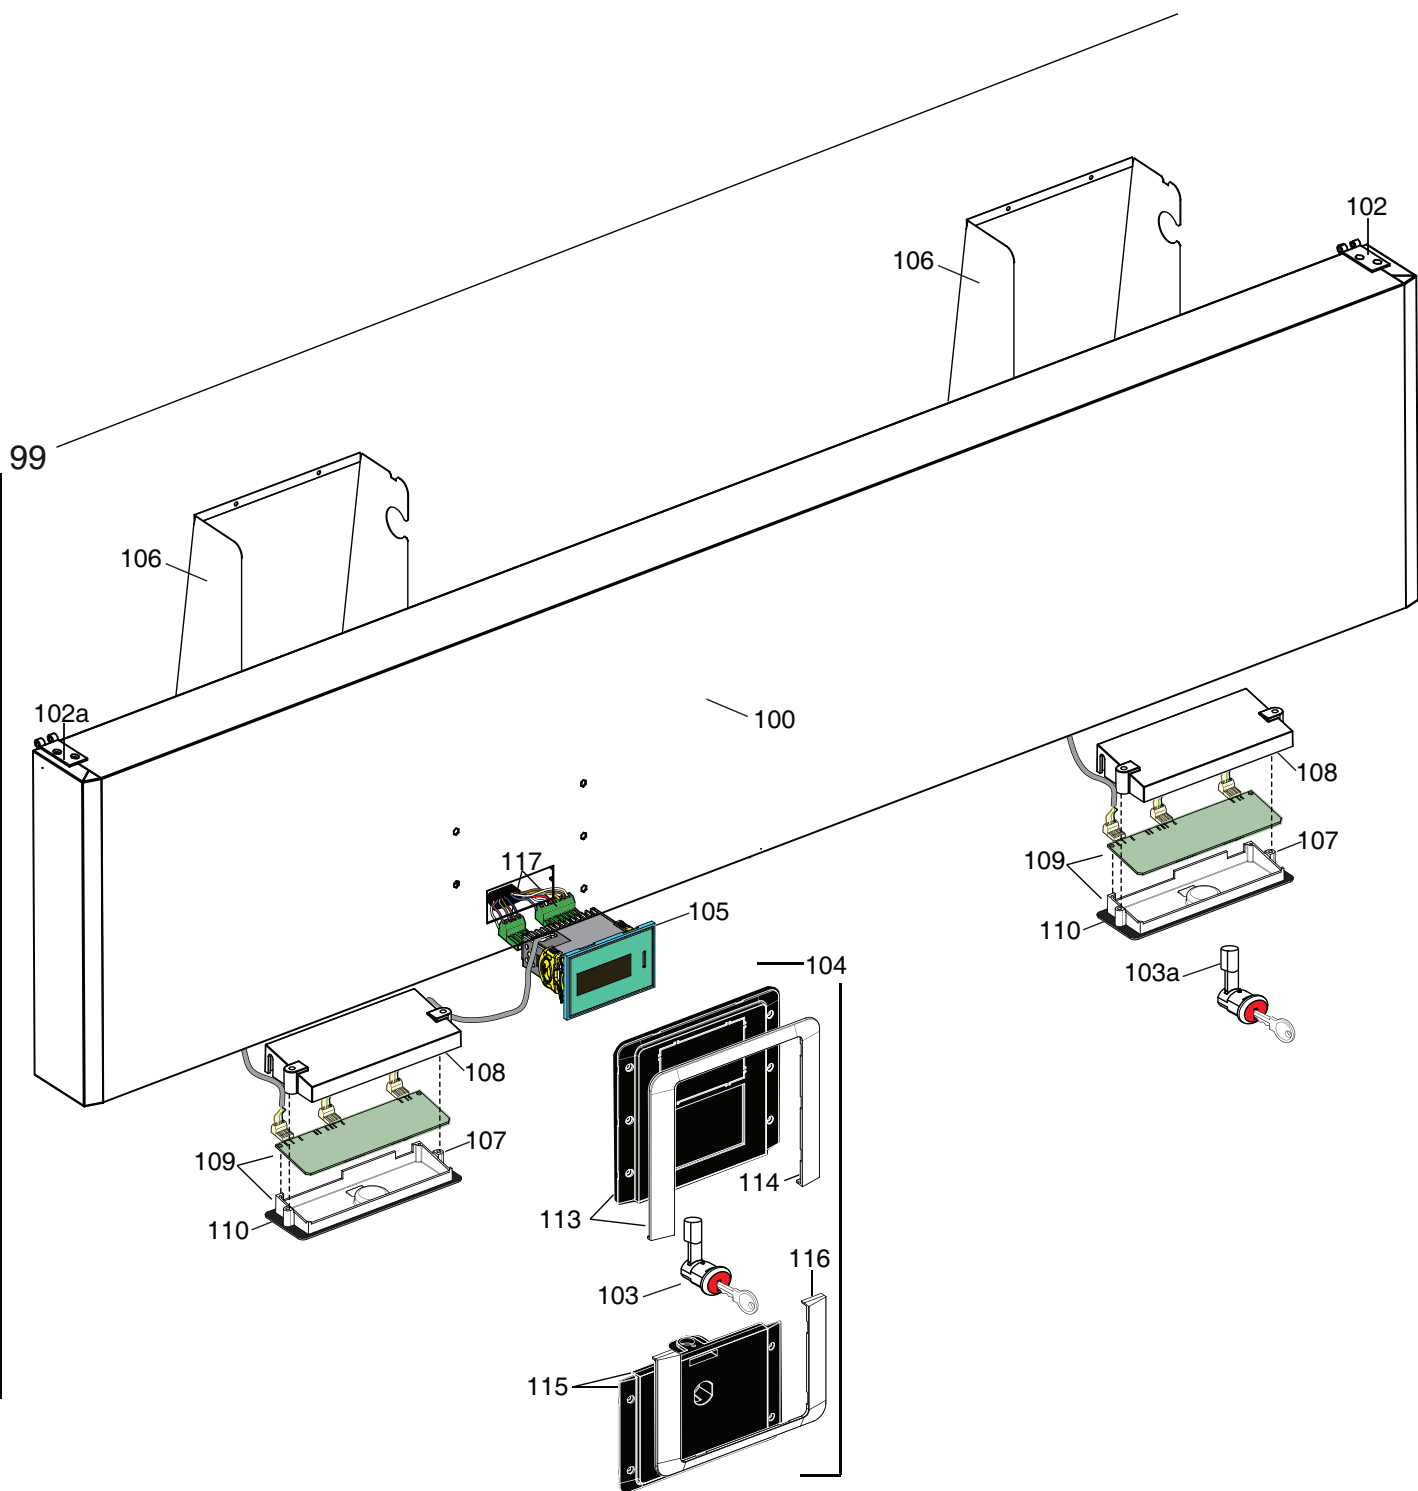

PNC	Ref.	PNC	Ref.	PNC	Ref.	PNC	Ref.	PNC	Ref.	PNC	Ref.	PNC	Ref.	PNC	Ref.
727264	a	110131	b	728654	c	727350	d	728728	e	190332	f				
Pos	Spare parts code	Factory code	Descrizione				Description				Ref - Note				
1	093243	541R05001	Piedino				Foot								
2	093245	217555204	Vite per plastica per piedino				Screw (use by fix foot)								
3	093246	518708601	Vite m8x20 per fiss. staffa sup/inf				Screw m8X20 (use by fix bracket)								
4	093394	502R17500	Staffa supporto fianchi				Side support								
6	093355	501R36201	Cremagliera anteriore/posteriore				Front and Back Rack								
7	093358	501R48000	Guida Sx				Left support								
8	093359	501R48200	Guida Dx				Right support								
9	093252	514R10600	Griglia 2/1 rilsan				Grid 2/1rilsan				a,b,d,e				
9	093360	514R10700	Griglia 2/1 aisi 304				Grid 2/1 aisi 304				C till week16/2014				
9	081883	514702003	Griglia 2/1 aisi 304				Grid 2/1 aisi 304				C,f from week17/2014				
9a	093397	514R11701	Griglia centrale				Central grid rilsan				a,b,d,e				
9a	093398	514R11801	Griglia centrale 304				Central grid 304				c,f				
10	093253	514R12200	Griglia di fondo rilsan				Bottom grid rilsan				a,b,d,e				
10	093296	514R12100	Griglia di fondo aisi 304				Bottom grid aisi 304				C till week16/2014				
10	094231	514R17500	Griglia di fondo aisi 304				Bottom grid aisi 304				C,f from week17/2014				
10a	081823	544701300	Piletta di scarico				Drain pipe				up to 235070..(2012)				
10a	093714	546R26000	Piletta di scarico				Drain pipe				from to 236100..(2012)				
10b	085535	545733700	Tappo per piletta				Drain pipe plug								
10c	081797	544701400	Controdado per piletta				Drain pipe nut								
11	093497	501R61700	Supporto centrale post. cremagliere				Central back rack support								
12	093545	832R09202	Cornice orrizzontale				Orrizzontal frame								
12a	093255	832R09101	Cornice verticale				Vertical frame								
12b	093399	832R09401	Cornice verticale montante				Vertical frame central support								
13	093429	617R07200	Cavo riscaldante cornice 11,58 W				Heating cable frame 11,58 W								
13a	093419	617R07000	Cavo riscaldante cornice 6,39W				Heating cable frame 6,39W								
14	093478	835R27201	Porta con guarn. cern.e masch. sx				Gasket, hinge, template and door (left)								
14a	*	835R27303	Porta con guarnizione e cerniere dx				Gasket, hinge and door (right)								
15	093477	835R27601	Porta sx per mascherina				Door (left) for template								
15a	093587	835R27700	Porta dx				Door (right)								
16	093257	548R06802	Guarnizione porta pv/pc				Gasket door (gl/fl)								
17	082219	835704001	Cerniera porta				Hinge door								
18	081654	544700601	Boccola per porta				Door bush								
19	093341	833R21600	Staffa inferiore porta				Lower stirrup door								
20	082257	505723801	Staffa superiore porta				Upper stirrup door								
21	093271	541R05300	Tappo per cerniere				Hole hinge plug								
51	*	501R66800	Supporto impianto elettrico				Electrical wiring support								
52	093607	501R63701	Sgocciolatoio				Drainer								
53	093605	617R07901	Resistenza evaporazione 100W				Water evaporation heating element								
54	093606	501R63601	Baccinella evaporazione				Water condensation basin								
55	093604	514R13101	Griglia protezione resistenza				Protection grid								
56	087333	646740901	Valvola termostatica (404A)				Thermostatic Valve (404A)								
56	088501	646751900	Valvola termostatica (R404A)				Thermostatic Valve (R404A)				f