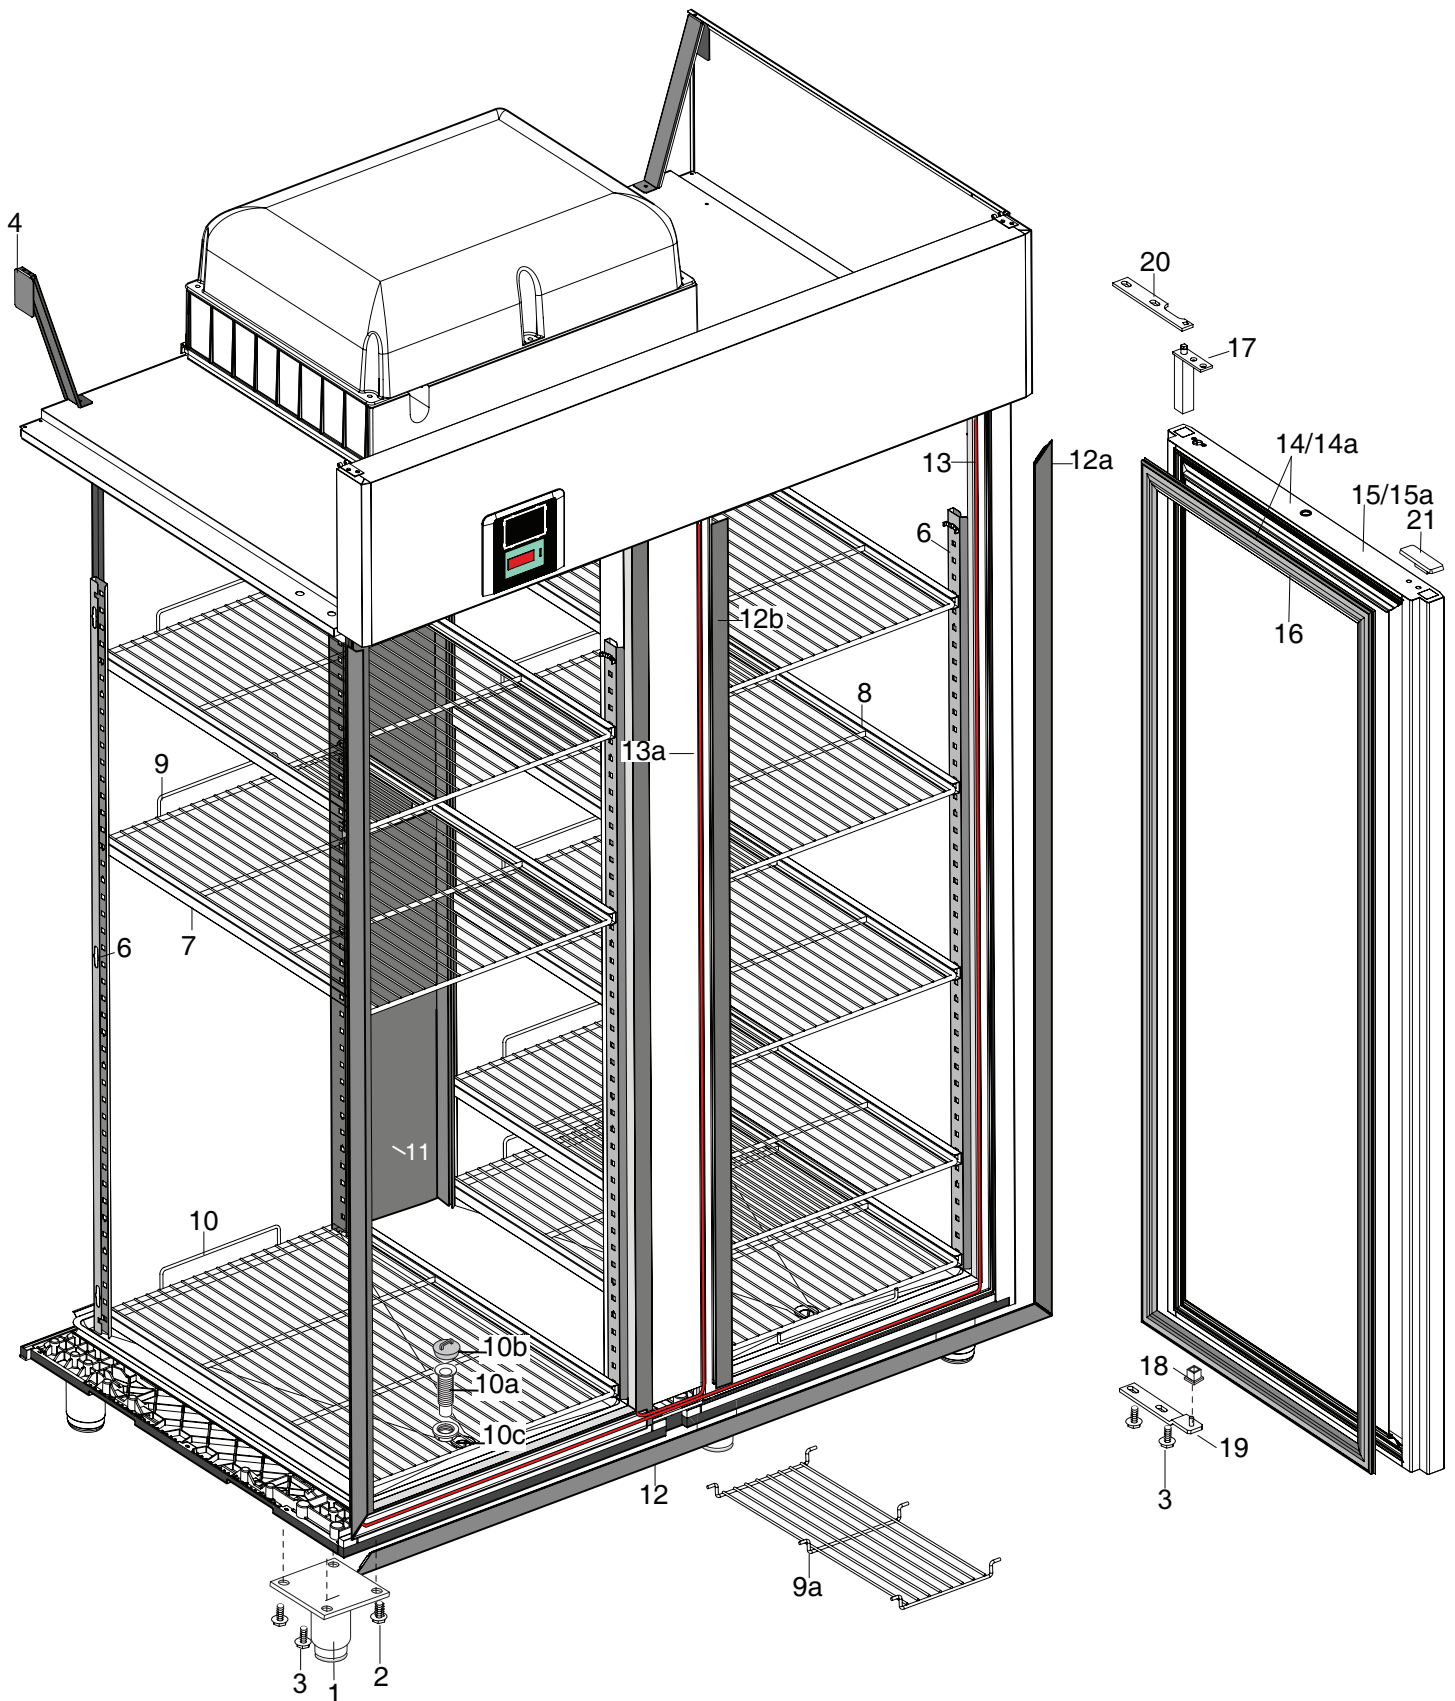

CABINETS PREMIUM Remote

PNC	Avv.	Model	Ref.	Page
110131	15/15	FV 2M -2/+10 FULL 304/304 REMOTO ZAN	b	2, 3, 4
727264	15/15	FV 2M -2/+10 REMOTO ELUX	a	2, 3, 4
727350	15/15	FV 2M -2/+10 REMOTO ELUX - UK	d	2, 3, 4
728654	15/20	FV 2M -2/+10 REMOTO ALPEN	c	2, 3, 4
728728	10/10	FV 2M -2/+10 REMOTO ALPEN - UK	e	2, 3, 4
190332	00/00	FV 2M -2/+10 REMOTO R404A ALPEN	f	2, 3, 4

Note: per la corretta identificazione dei componenti, attenersi esclusivamente alle pagine indicate e alla lettera di riferimento.

Note: for the correct identification of the components, follow the indicated pages and the reference letter.

Note:

From November 2014 the component on page 5-6 (pos.58 and 65) has been updated.

Pag.	Index	Indice
2	Cabinet and door	Armadio e porta
3	Cooling unit assembly	Gruppo refrigerante
4	Control panel	Pannello comandi
5,6,7	Spare parts list	Lista ricambi