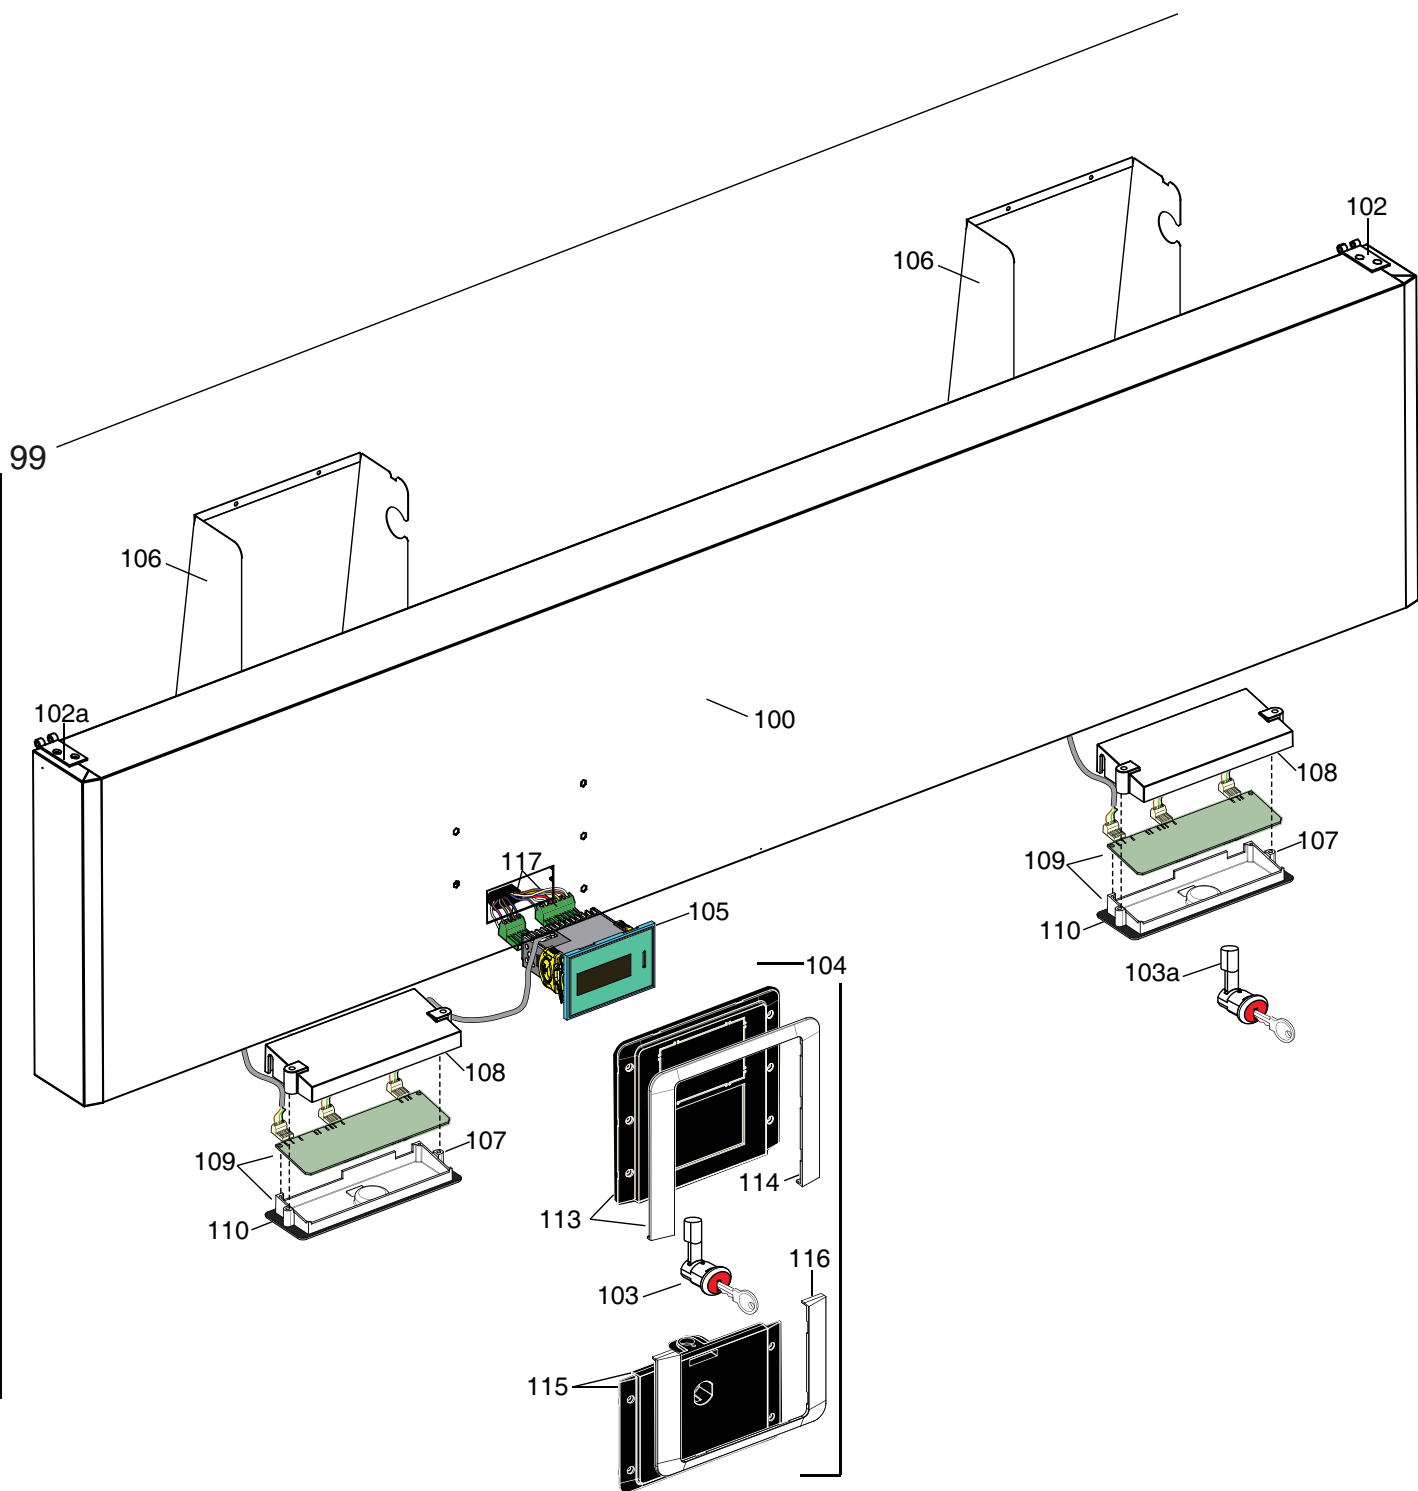

PNC	Ref.	PNC	Ref.	PNC	Ref.	PNC	Ref.	PNC	Ref.	PNC	Ref.	PNC	Ref.	PNC	Ref.
727264	a	110131	b	728654	c	727350	d	728728	e	190332	f				
Pos	Spare parts code	Factory code	Descrizione				Description				Ref - Note				
1	093243	541R05001	Piedino				Foot								
2	093245	217555204	Vite per plastica per piedino				Screw (use by fix foot)								
3	093246	518708601	Vite m8x20 per fiss. staffa sup/inf				Screw m8X20 (use by fix bracket)								
4	093394	502R17500	Staffa supporto fianchi				Side support								
6	093355	501R36201	Cremagliera anteriore/posteriore				Front and Back Rack								
7	093358	501R48000	Guida Sx				Left support								
8	093359	501R48200	Guida Dx				Right support								
9	093252	514R10600	Griglia 2/1 rilsan				Grid 2/1rilsan				a,b,d,e				
9	093360	514R10700	Griglia 2/1 aisi 304				Grid 2/1 aisi 304				C till week16/2014				
9	081883	514702003	Griglia 2/1 aisi 304				Grid 2/1 aisi 304				C,f from week17/2014				
9a	093397	514R11701	Griglia centrale				Central grid rilsan				a,b,d,e				
9a	093398	514R11801	Griglia centrale 304				Central grid 304				c,f				
10	093253	514R12200	Griglia di fondo rilsan				Bottom grid rilsan				a,b,d,e				
10	093296	514R12100	Griglia di fondo aisi 304				Bottom grid aisi 304				C till week16/2014				
10	094231	514R17500	Griglia di fondo aisi 304				Bottom grid aisi 304				C,f from week17/2014				
10a	081823	544701300	Piletta di scarico				Drain pipe				up to 235070..(2012)				
10a	093714	546R26000	Piletta di scarico				Drain pipe				from to 236100..(2012)				
10b	085535	545733700	Tappo per piletta				Drain pipe plug								
10c	081797	544701400	Controdado per piletta				Drain pipe nut								
11	093497	501R61700	Supporto centrale post. cremagliere				Central back rack support								
12	093545	832R09202	Cornice orrizzontale				Orrizzontal frame								
12a	093255	832R09101	Cornice verticale				Vertical frame								
12b	093399	832R09401	Cornice verticale montante				Vertical frame central support								
13	093429	617R07200	Cavo riscaldante cornice 11,58 W				Heating cable frame 11,58 W								
13a	093419	617R07000	Cavo riscaldante cornice 6,39W				Heating cable frame 6,39W								
14	093478	835R27201	Porta con guarn. cern.e masch. sx				Gasket, hinge, template and door (left)								
14a	*	835R27303	Porta con guarnizione e cerniere dx				Gasket, hinge and door (right)								
15	093477	835R27601	Porta sx per mascherina				Door (left) for template								
15a	093587	835R27700	Porta dx				Door (right)								
16	093257	548R06802	Guarnizione porta pv/pc				Gasket door (gl/fl)								
17	082219	835704001	Cerniera porta				Hinge door								
18	081654	544700601	Boccola per porta				Door bush								
19	093341	833R21600	Staffa inferiore porta				Lower stirrup door								
20	082257	505723801	Staffa superiore porta				Upper stirrup door								
21	093271	541R05300	Tappo per cerniere				Hole hinge plug								
51	*	501R66800	Supporto impianto elettrico				Electrical wiring support								
52	093607	501R63701	Sgocciolatoio				Drainer								
53	093605	617R07901	Resistenza evaporazione 100W				Water evaporation heating element								
54	093606	501R63601	Baccinella evaporazione				Water condensation basin								
55	093604	514R13101	Griglia protezione resistenza				Protection grid								
56	087333	646740901	Valvola termostatica (404A)				Thermostatic Valve (404A)								
56	088501	646751900	Valvola termostatica (R404A)				Thermostatic Valve (R404A)				f