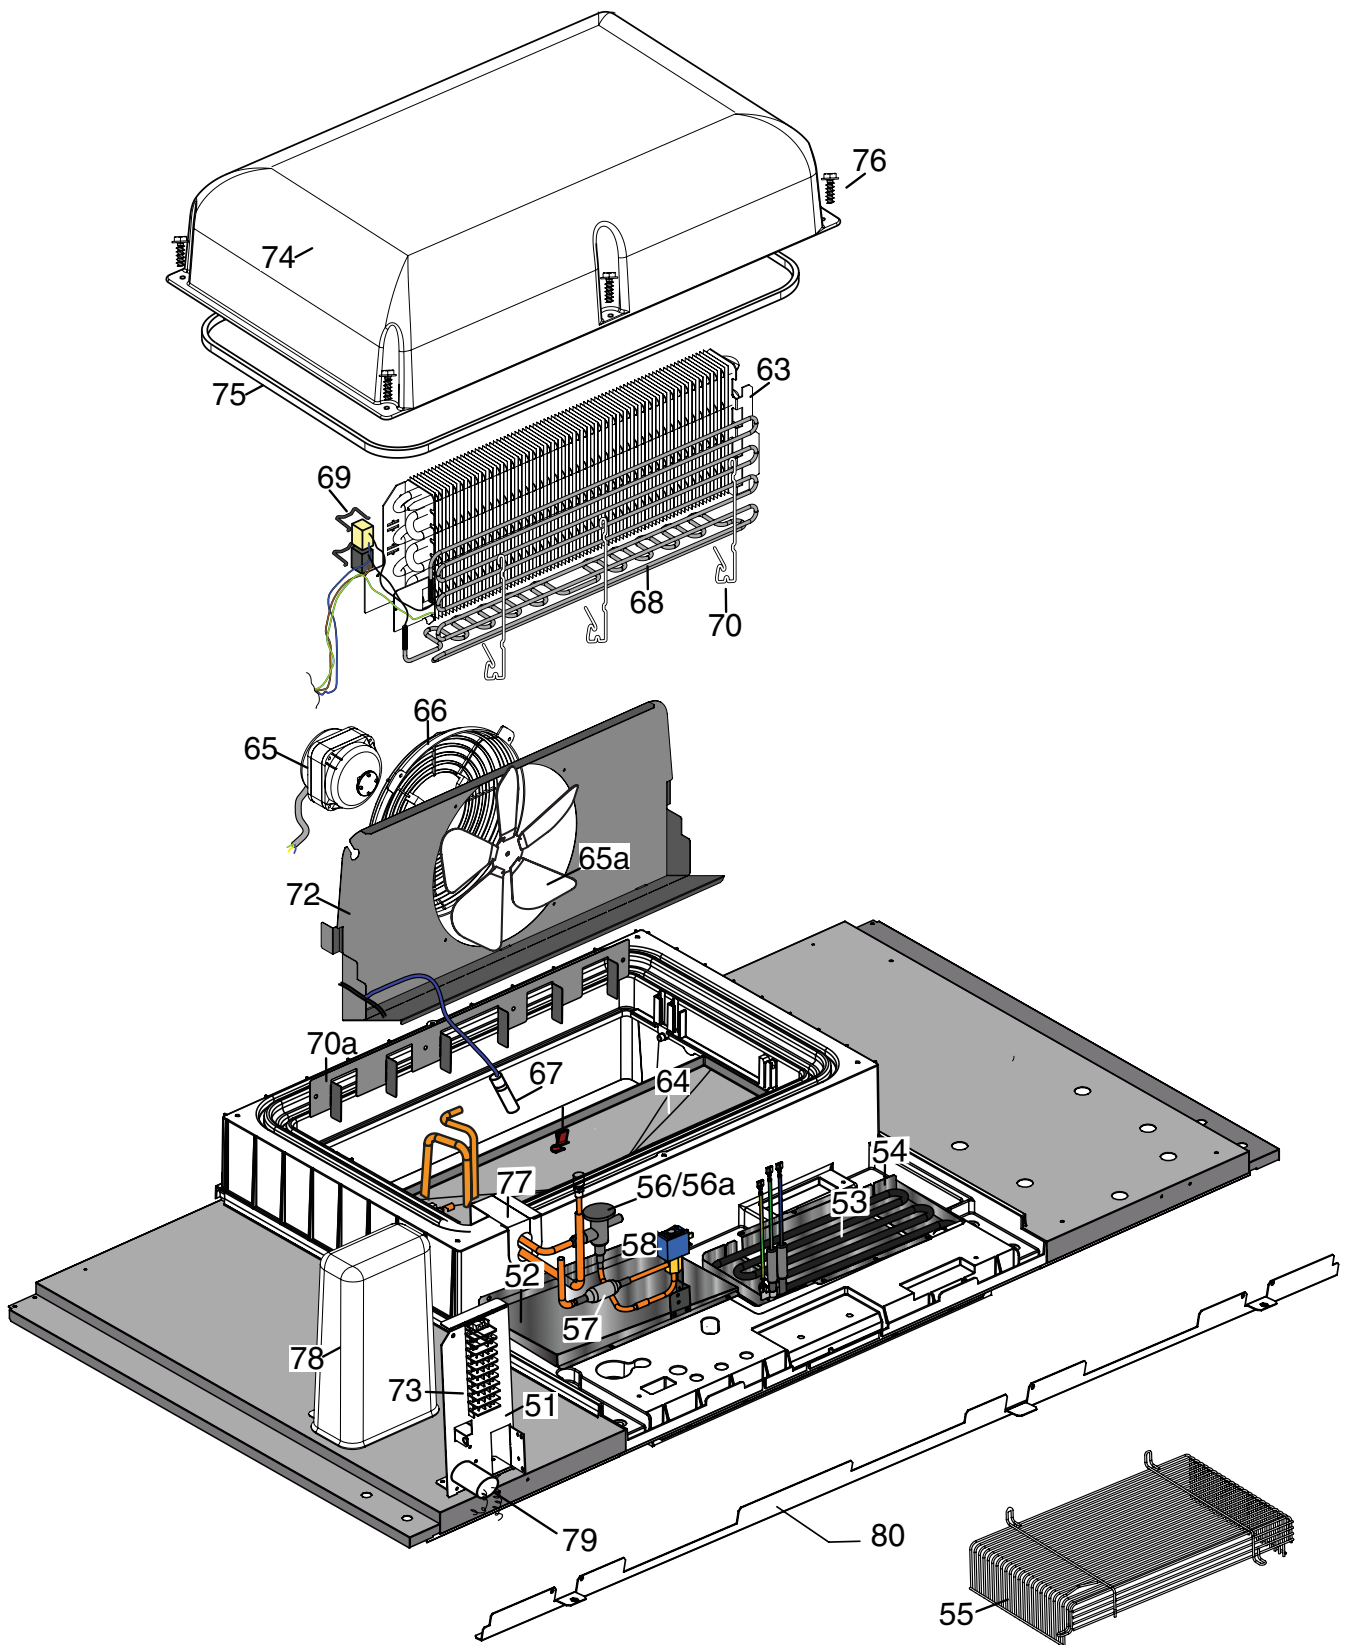

Pag.	Index	Indice
2	Cabinet and door	Armadio e porta
3	Cooling unit assembly	Gruppo refrigerante
4	Control panel	Pannello comandi
5,6,7	Spare parts list	Lista ricambi

PNC	Ref.	PNC	Ref.	PNC	Ref.	PNC	Ref.	PNC	Ref.	PNC	Ref.	PNC	Ref.	PNC	Ref.
727264	a	110131	b	728654	c	727350	d	728728	e	190332	f				
Pos	Spare parts code	Factory code	Descrizione				Description				Ref - Note				
1	093243	541R05001	Piedino				Foot								
2	093245	217555204	Vite per plastica per piedino				Screw (use by fix foot)								
3	093246	518708601	Vite m8x20 per fiss. staffa sup/inf				Screw m8X20 (use by fix bracket)								
4	093394	502R17500	Staffa supporto fianchi				Side support								
6	093355	501R36201	Cremagliera anteriore/posteriore				Front and Back Rack								
7	093358	501R48000	Guida Sx				Left support								
8	093359	501R48200	Guida Dx				Right support								
9	093252	514R10600	Griglia 2/1 rilsan				Grid 2/1rilsan				a,b,d,e				
9	093360	514R10700	Griglia 2/1 aisi 304				Grid 2/1 aisi 304				C till week16/2014				
9	081883	514702003	Griglia 2/1 aisi 304				Grid 2/1 aisi 304				C,f from week17/2014				
9a	093397	514R11701	Griglia centrale				Central grid rilsan				a,b,d,e				
9a	093398	514R11801	Griglia centrale 304				Central grid 304				c,f				
10	093253	514R12200	Griglia di fondo rilsan				Bottom grid rilsan				a,b,d,e				
10	093296	514R12100	Griglia di fondo aisi 304				Bottom grid aisi 304				C till week16/2014				
10	094231	514R17500	Griglia di fondo aisi 304				Bottom grid aisi 304				C,f from week17/2014				
10a	081823	544701300	Piletta di scarico				Drain pipe				up to 235070..(2012)				
10a	093714	546R26000	Piletta di scarico				Drain pipe				from to 236100..(2012)				
10b	085535	545733700	Tappo per piletta				Drain pipe plug								
10c	081797	544701400	Controdado per piletta				Drain pipe nut								
11	093497	501R61700	Supporto centrale post. cremagliere				Central back rack support								
12	093545	832R09202	Cornice orrizzontale				Orrizzontal frame								
12a	093255	832R09101	Cornice verticale				Vertical frame								
12b	093399	832R09401	Cornice verticale montante				Vertical frame central support								
13	093429	617R07200	Cavo riscaldante cornice 11,58 W				Heating cable frame 11,58 W								
13a	093419	617R07000	Cavo riscaldante cornice 6,39W				Heating cable frame 6,39W								
14	093478	835R27201	Porta con guarn. cern.e masch. sx				Gasket, hinge, template and door (left)								
14a	*	835R27303	Porta con guarnizione e cerniere dx				Gasket, hinge and door (right)								
15	093477	835R27601	Porta sx per mascherina				Door (left) for template								
15a	093587	835R27700	Porta dx				Door (right)								
16	093257	548R06802	Guarnizione porta pv/pc				Gasket door (gl/fl)								
17	082219	835704001	Cerniera porta				Hinge door								
18	081654	544700601	Boccola per porta				Door bush								
19	093341	833R21600	Staffa inferiore porta				Lower stirrup door								
20	082257	505723801	Staffa superiore porta				Upper stirrup door								
21	093271	541R05300	Tappo per cerniere				Hole hinge plug								
51	*	501R66800	Supporto impianto elettrico				Electrical wiring support								
52	093607	501R63701	Sgocciolatoio				Drainer								
53	093605	617R07901	Resistenza evaporazione 100W				Water evaporation heating element								
54	093606	501R63601	Baccinella evaporazione				Water condensation basin								
55	093604	514R13101	Griglia protezione resistenza				Protection grid								
56	087333	646740901	Valvola termostatica (404A)				Thermostatic Valve (404A)								
56	088501	646751900	Valvola termostatica (R404A)				Thermostatic Valve (R404A)				f				