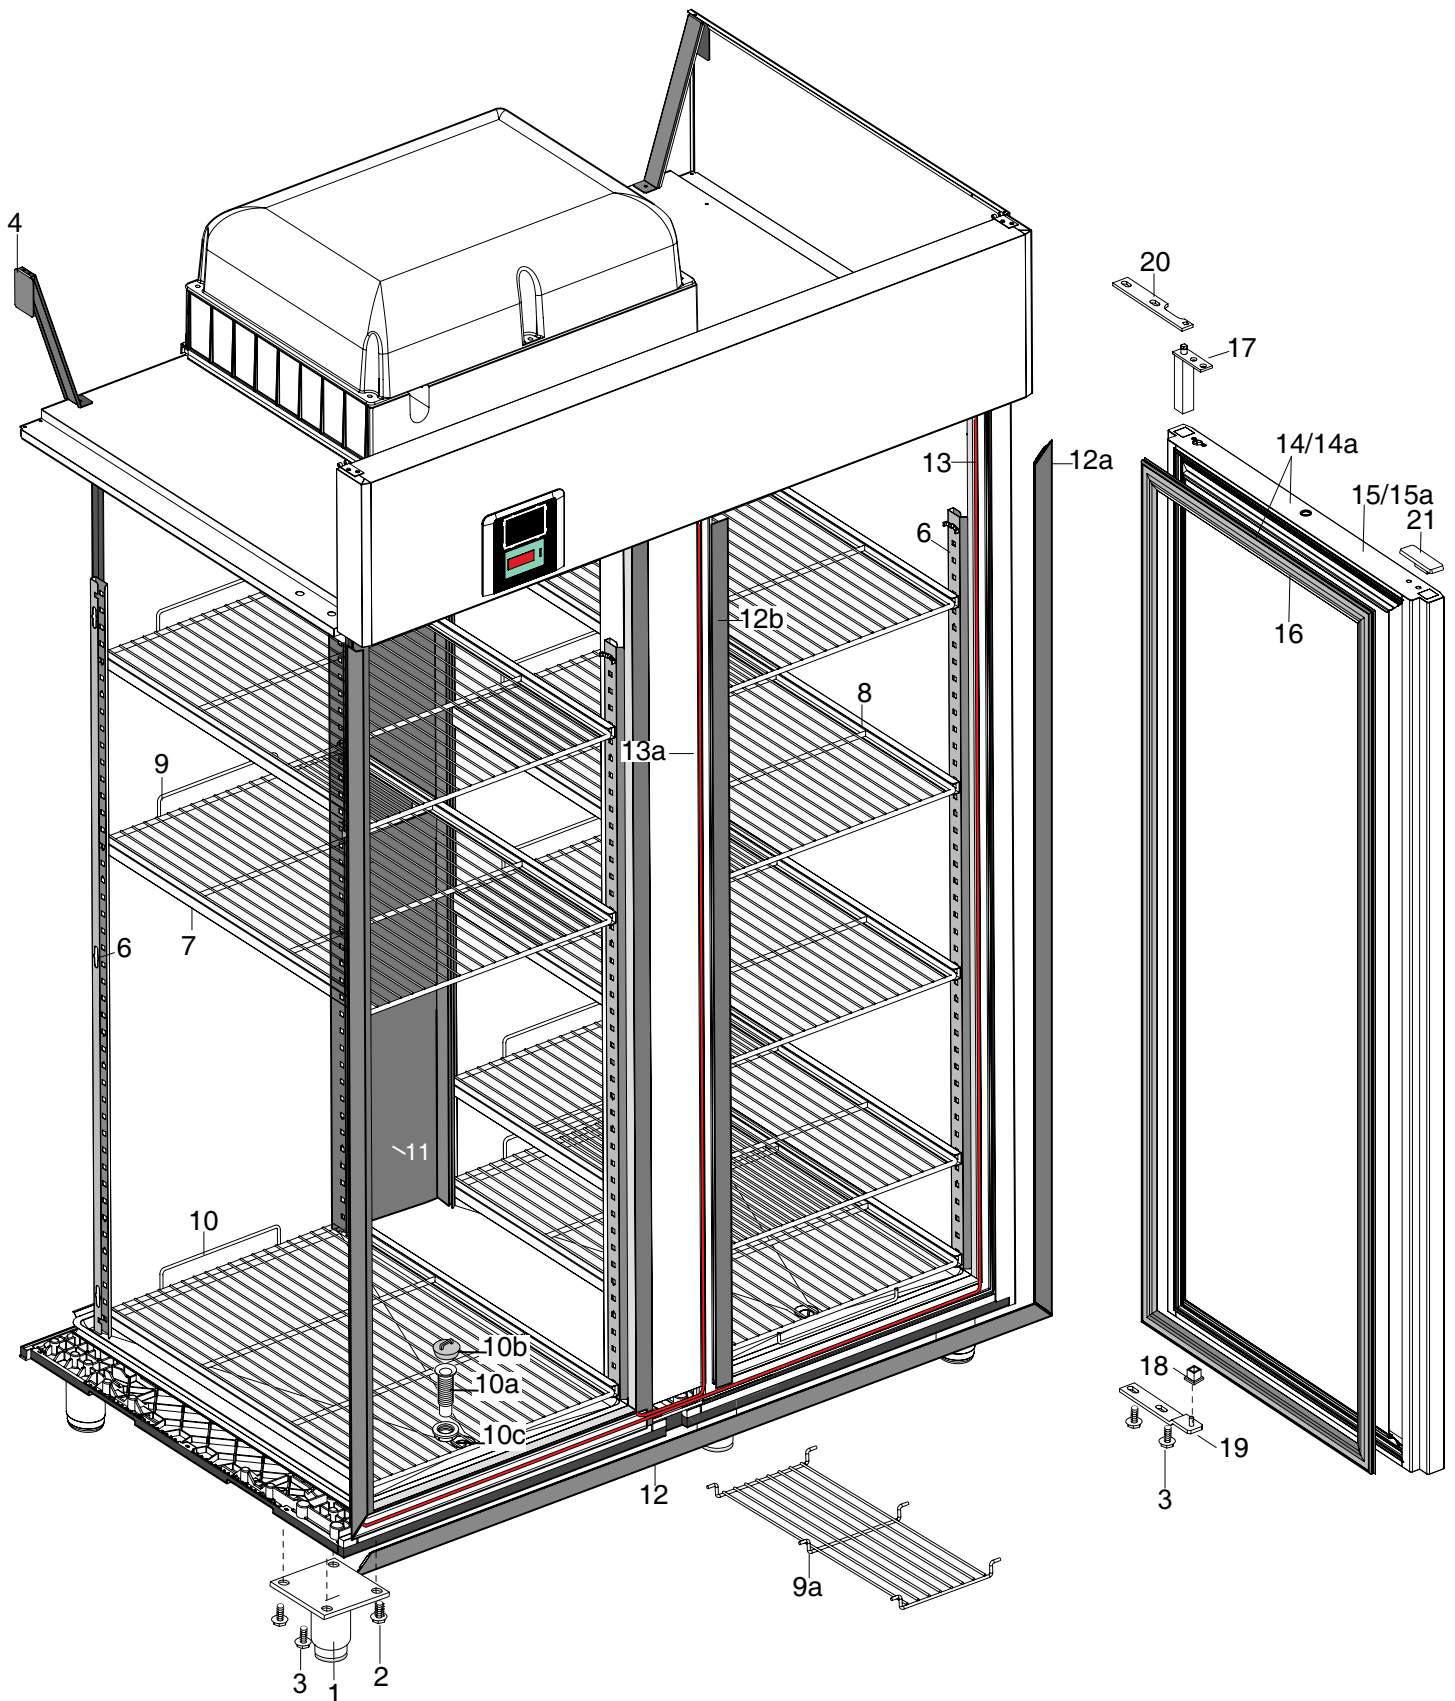

Pag.	Index	Indice
2	Cabinet and door	Armadio e porta
3	Cooling unit assembly	Gruppo refrigerante
4	Control panel	Pannello comandi
5,6,7	Spare parts list	Lista ricambi

PNC	Ref.	PNC	Ref.	PNC	Ref.	PNC	Ref.	PNC	Ref.	PNC	Ref.	PNC	Ref.	PNC	Ref.
727264	a	110131	b	728654	c	727350	d	728728	e	190332	f				
Pos	Spare parts code	Factory code	Descrizione				Description				Ref - Note				
1	093243	541R05001	Piedino				Foot								
2	093245	217555204	Vite per plastica per piedino				Screw (use by fix foot)								
3	093246	518708601	Vite m8x20 per fiss. staffa sup/inf				Screw m8X20 (use by fix bracket)								
4	093394	502R17500	Staffa supporto fianchi				Side support								
6	093355	501R36201	Cremagliera anteriore/posteriore				Front and Back Rack								
7	093358	501R48000	Guida Sx				Left support								
8	093359	501R48200	Guida Dx				Right support								
9	093252	514R10600	Griglia 2/1 rilsan				Grid 2/1rilsan				a,b,d,e				
9	093360	514R10700	Griglia 2/1 aisi 304				Grid 2/1 aisi 304				C till week16/2014				
9	081883	514702003	Griglia 2/1 aisi 304				Grid 2/1 aisi 304				C,f from week17/2014				
9a	093397	514R11701	Griglia centrale				Central grid rilsan				a,b,d,e				
9a	093398	514R11801	Griglia centrale 304				Central grid 304				c,f				
10	093253	514R12200	Griglia di fondo rilsan				Bottom grid rilsan				a,b,d,e				
10	093296	514R12100	Griglia di fondo aisi 304				Bottom grid aisi 304				C till week16/2014				
10	094231	514R17500	Griglia di fondo aisi 304				Bottom grid aisi 304				C,f from week17/2014				
10a	081823	544701300	Piletta di scarico				Drain pipe				up to 235070..(2012)				
10a	093714	546R26000	Piletta di scarico				Drain pipe				from to 236100..(2012)				
10b	085535	545733700	Tappo per piletta				Drain pipe plug								
10c	081797	544701400	Controdado per piletta				Drain pipe nut								
11	093497	501R61700	Supporto centrale post. cremagliere				Central back rack support								
12	093545	832R09202	Cornice orrizzontale				Orrizzontal frame								
12a	093255	832R09101	Cornice verticale				Vertical frame								
12b	093399	832R09401	Cornice verticale montante				Vertical frame central support								
13	093429	617R07200	Cavo riscaldante cornice 11,58 W				Heating cable frame 11,58 W								
13a	093419	617R07000	Cavo riscaldante cornice 6,39W				Heating cable frame 6,39W								
14	093478	835R27201	Porta con guarn. cern.e masch. sx				Gasket, hinge, template and door (left)								
14a	*	835R27303	Porta con guarnizione e cerniere dx				Gasket, hinge and door (right)								
15	093477	835R27601	Porta sx per mascherina				Door (left) for template								
15a	093587	835R27700	Porta dx				Door (right)								
16	093257	548R06802	Guarnizione porta pv/pc				Gasket door (gl/fl)								
17	082219	835704001	Cerniera porta				Hinge door								
18	081654	544700601	Boccola per porta				Door bush								
19	093341	833R21600	Staffa inferiore porta				Lower stirrup door								
20	082257	505723801	Staffa superiore porta				Upper stirrup door								
21	093271	541R05300	Tappo per cerniere				Hole hinge plug								
51	*	501R66800	Supporto impianto elettrico				Electrical wiring support								
52	093607	501R63701	Sgocciolatoio				Drainer								
53	093605	617R07901	Resistenza evaporazione 100W				Water evaporation heating element								
54	093606	501R63601	Baccinella evaporazione				Water condensation basin								
55	093604	514R13101	Griglia protezione resistenza				Protection grid								
56	087333	646740901	Valvola termostatica (404A)				Thermostatic Valve (404A)								
56	088501	646751900	Valvola termostatica (R404A)				Thermostatic Valve (R404A)				f				