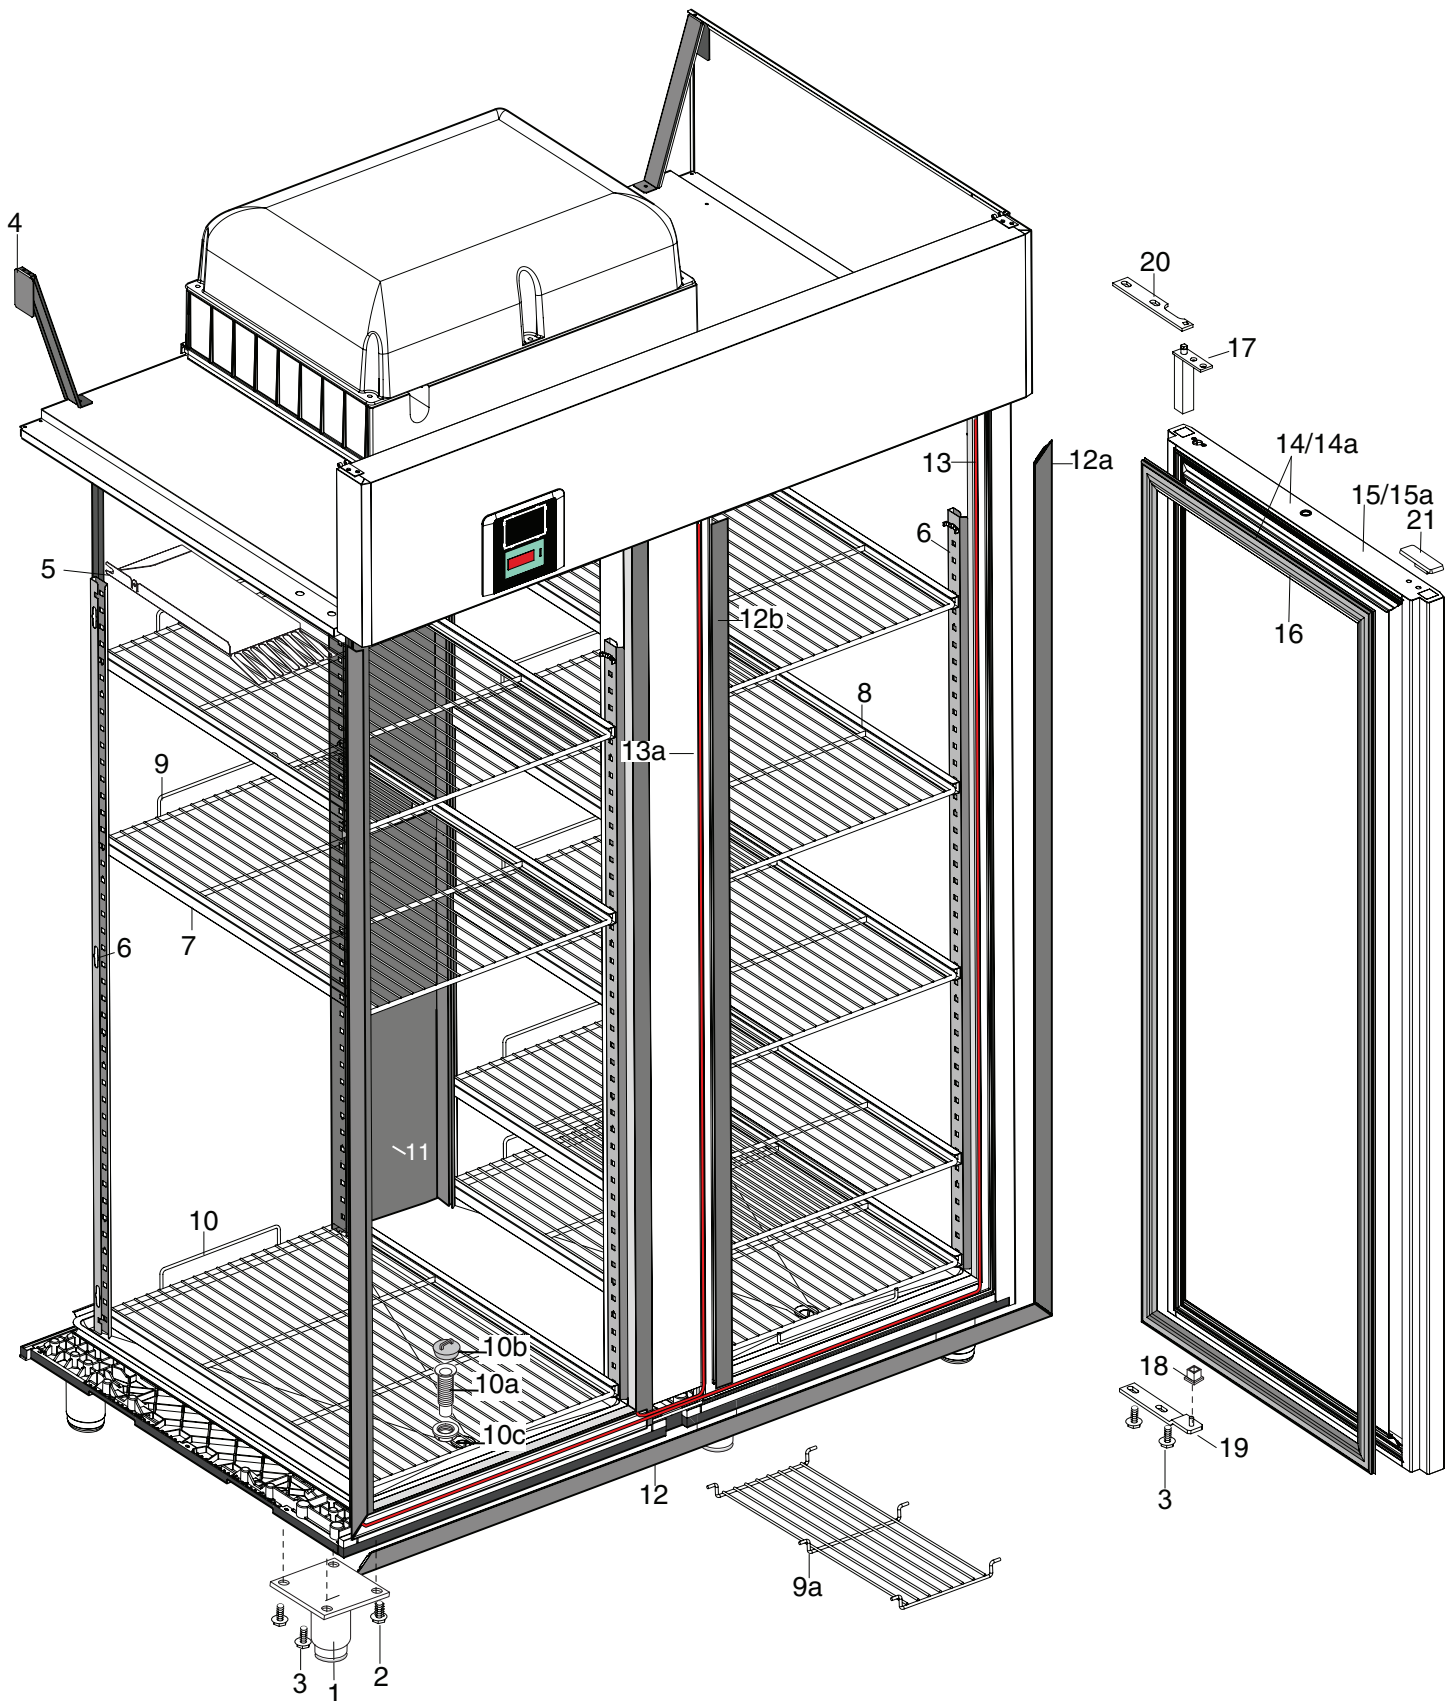

Thermoregulator
2M TN

CABINETS PREMIUM

Remote

PNC	Avv.	Model	Ref.	Page
110131	15/15	FV 2M -2/+10 FULL 304/304 REMOTO ZAN	b	2, 3, 4
190332	00/00	FV 2M -2/+10 REMOTO R404A ALPEN	f	2, 3, 4
190B6F	00/00	2-DOOR REFRIG 1430L -2/+10°C, DIGIT, REM	g	2, 3, 4
727264	15/15	FV 2M -2/+10 REMOTO ELUX	a	2, 3, 4
727350	15/15	FV 2M -2/+10 REMOTO ELUX - UK	d	2, 3, 4
728654	15/20	FV 2M -2/+10 REMOTO ALPEN	c	2, 3, 4
728728	10/10	FV 2M -2/+10 REMOTO ALPEN - UK	e	2, 3, 4

Note: per la corretta identificazione dei componenti, attenersi esclusivamente alle pagine indicate e alla lettera di riferimento.

Note: for the correct identification of the components, follow the indicated pages and the reference letter.

Pag.	Index	Indice
2	Cabinet and door	Armadio e porta
3	Cooling unit assembly	Gruppo refrigerante
4	Control panel	Pannello comandi
5,6,7	Spare parts list	Lista ricambi