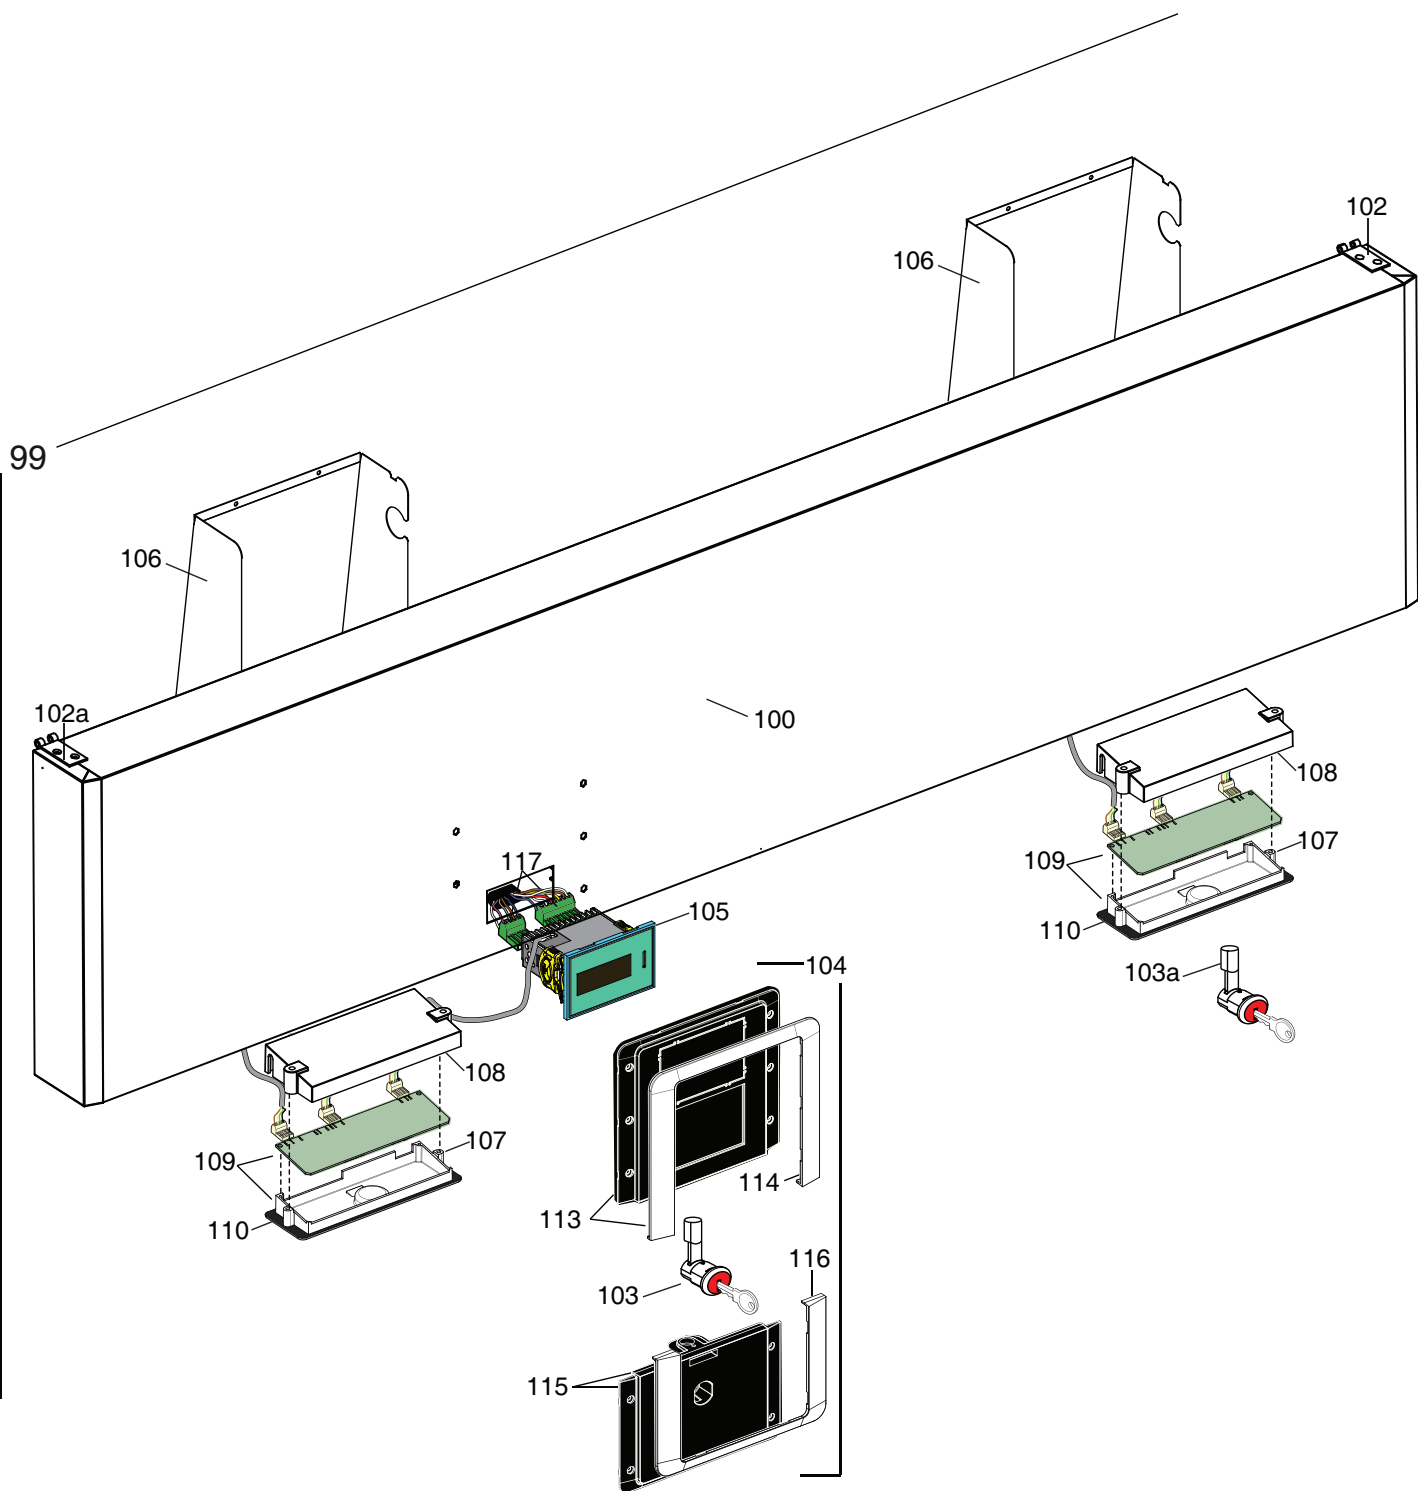

PNC	Ref.	PNC	Ref.	PNC	Ref.	PNC	Ref.	PNC	Ref.	PNC	Ref.	PNC	Ref.	PNC	Ref.
727264	a	110131	b	728654	c	727350	d	728728	e	190332	f	190B6F	g		
Pos	Spare parts code	Factory code	Descrizione				Description				Ref - Note				
1	093243	541R05001	Piedino				Foot								
2	093245	217555204	Vite per plastica per piedino				Screw (use by fix foot)								
3	093246	518708601	Vite m8x20 per fiss. staffa sup/inf				Screw m8X20 (use by fix bracket)								
4	093394	502R17500	Staffa supporto fianchi				Side support								
5		875R37500	Assieme carter interno				Internal protection assembly								
6	093355	501R36201	Cremagliera anteriore/posteriore				Front and Back Rack								
7	093358	501R48000	Guida Sx				Left support								
8	093359	501R48200	Guida Dx				Right support								
9	093252	514R10600	Griglia 2/1 rilsan				Grid 2/1rilsan				a,b,d,e,g				
9	093360	514R10700	Griglia 2/1 aisi 304				Grid 2/1 aisi 304				C till week16/2014				
9	081883	514702003	Griglia 2/1 aisi 304				Grid 2/1 aisi 304				C,f from week17/2014				
9a	093397	514R11701	Griglia centrale				Central grid rilsan				a,b,d,e,g				
9a	093398	514R11801	Griglia centrale 304				Central grid 304				c,f				
10	093253	514R12200	Griglia di fondo rilsan				Bottom grid rilsan				a,b,d,e,g				
10	093296	514R12100	Griglia di fondo aisi 304				Bottom grid aisi 304				C till week16/2014				
10	094231	514R17500	Griglia di fondo aisi 304				Bottom grid aisi 304				C,f from week17/2014				
10a	081823	544701300	Piletta di scarico				Drain pipe				up to 235070..(2012)				
10a	093714	546R26000	Piletta di scarico				Drain pipe				from to 236100..(2012)				
10b	085535	545733700	Tappo per piletta				Drain pipe plug								
10c	081797	544701400	Controdado per piletta				Drain pipe nut								
11	093497	501R61700	Supporto centrale post. cremagliere				Central back rack rupport								
12	093545	832R09202	Cornice orrizzontale				Orrizzontal frame								
12a	093255	832R09101	Cornice verticale				Vertical frame								
12b	093399	832R09401	Cornice verticale montante				Vertical frame central support								
13	093429	617R07200	Cavo riscaldante cornice 11,58 W				Heating cable frame 11,58 W								
13a	093419	617R07000	Cavo riscaldante cornice 6,39W				Heating cable frame 6,39W								
14	093478	835R27208	Porta con guarn. cern.e masch. sx				Gasket, hinge, template and door (left)								
14a	094259	835R27308	Porta con guarnizione e cerniere dx				Gasket, hinge and door (right)								
15	093477	835R27607	Porta sx per mascherina				Door (left) for template								
15a	093587	835R27706	Porta dx				Door (right)								
16	094152	548R08000	Guarnizione porta cieca				Gasket full door								
17	082219	835704001	Cerniera porta				Hinge door								
18	081654	544700601	Boccola per porta				Door bush								
19	093341	833R21600	Staffa inferiore porta				Lower stirrup door								
20	082257	505723801	Staffa superiore porta				Upper stirrup door								
21	093271	541R05301	Tappo per cerniere				Hole hinge plug								
51	*	501R66800	Supporto impianto elettrico				Electrical wiring support								
52	093607	501R63701	Sgocciolatoio				Drainer								
53	093605	617R07901	Resistenza evaporazione 100W				Water evaporation heating element								
54	093606	501R63601	Baccinella evaporazione				Water condensation basin								
55	093604	514R13101	Griglia protezione resistenza				Protection grid								
56	087333	646740901	Valvola termostatica (404A)				Thermostatic Valve (404A)								
56	088501	646751900	Valvola termostatica (R404A)				Thermostatic Valve (R404A)				f