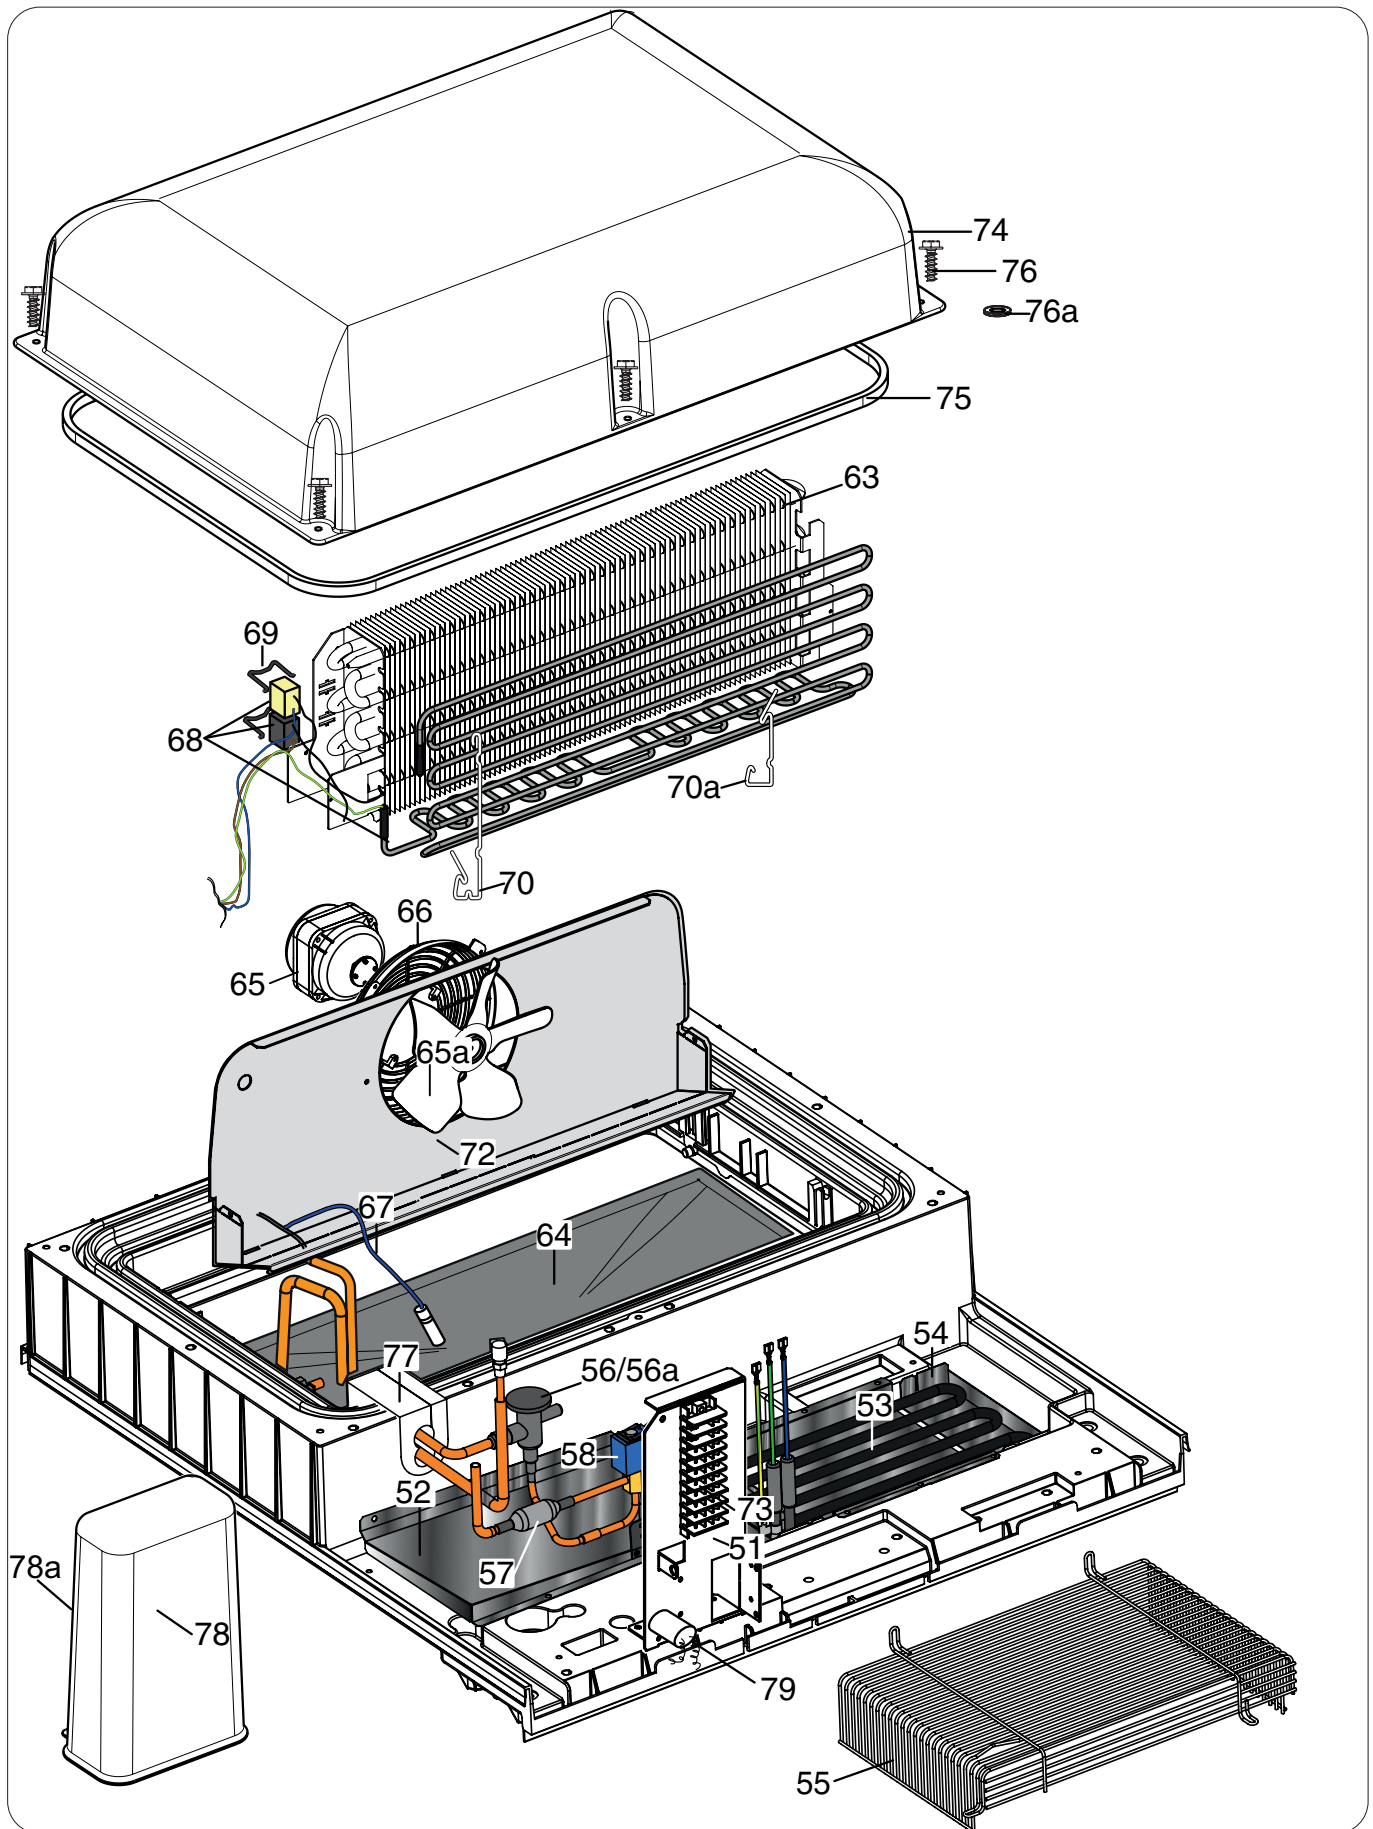

COOLING UNIT ASSEMBLY

from 2021/38

CONTROL PANEL up to 2021/37

CONTROL PANEL from 2021/38

99

Pos	Spare parts code	Factory code	Descrizione	Description	Ref - Note
1	093243	541R05001	Piedino	Foot	
2	093245	217555204	Vite per plastica per piedino	Screw (use by fix foot)	
3	093246	518708601	Vite M8x20 per fiss. staffa sup/inf	Screw M8X20 (use by fix bracket)	
4	093247	502R17400	Staffa supporto fianchi	Side support (upper)	
5	093248	546R22800	Distanziale per piede	Foot spacer	
6	093355	501R36201	Cremagliera anteriore	Front Rack	
6b	093356	501R48300	Cremagliera posteriore dx 304	Right back rack	
6a	093357	501R36101	Cremagliera posteriore sx 304	Left back rack	
7	093358	501R48000	Guida Sx	Left support	
8	093359	501R48200	Guida Dx	Right support	
9	093252	514R10600	Griglia 2/1 rilsan	Grid 2/1rilsan	a,b,c,d,g,h, i,j,k,l,m,n,o,p,q,r
9	093360	514R10700	Griglia 2/1 aisi 304	Grid 2/1 aisi 304	e,f
10	093253	514R12200	Griglia di fondo rilsan	Bottom grid rilsan	a,b,c,d,g,h, i,j,k,l,m,n,o,p,q,r
10	093296	514R12100	Griglia di fondo aisi 304	Bottom grid aisi 304	e,f
10a	093714	546R26000	Piletta	Drain pipe	
10b	085535	545733700	Tappo	Plug	
10c	081797	544701400	Dado per piletta	Nut pipe	
11	*	875R37401	Assieme carter interno	Internal protection assembly	
12	093254	832R09001	Cornice orizzontale	Horizontal frame	
12		832R29500	Cornice orizzontale	Horizontal frame	r
13	093255	832R09101	Cornice verticale	Vertical frame	a,c,e,g,i,j,k,m,n,o,p
13		832R29400	Cornice verticale	Vertical frame	r
13b	093256	832R09301	Cornice verticale 1/2 porte	Vertical frame 1/2 doors	b,d,f,h,l,q
13a	093361	617R07101	Cavo riscaldante cornice 8,9 W	Heating cable frame 8,9 W	a,c,e,g,i,j,k,m,n,o Up to 2021/37
13a	093361	617R07101	Cavo riscaldante cornice 8,9 W	Heating cable frame 8,9 W	p always
13a	097288	617R26000	Cavo riscaldante cornice 8,9 W	Heating cable frame 8,9 W	a,c,e,g,i,j,k,m,n,o,r From 2021/38
13c	093362	617R07302	Cavo riscaldante cornice 1/2 porte	Heating cable frame half doors	b,d,f,h,l
14	093478	835R27208	Porta con guarnizione aisi 304	Gasket and door	a,c,e,g,i,j,k,m,n,o,p,r
15	093477	835R27607	Porta aisi 304	Door	a,c,e,g,i,j,k,m,n,o,p,r
16	094152	548R08000	Guarnizione porta cieca	Gasket full door	a,c,e,g,i,j,k,m,n,o,p,r
17	082219	835704001	Cerniera porta	Hinge door	
18	081654	544700601	Boccola per porta	Door bush	a,c,e,g,i,j,k,m,n,o,p,r
19	093341	833R21600	Staffa inferiore porta	Lower stirrup door	a,c,e,g,i,j,k,m,n,o,p,r
20	082257	505723802	Staffa superiore porta	Upper stirrup door	
21	093271	541R05301	Tappo per cerniere	Hole hinge plug	a,c,e,g,i,j,k,m,n,o,r
24a	*	541R06600	Tappo per serratura	Lock plug	b,d,f,h,l,q
24	093342	880R64100	Traversa per 1/2 porte a304	Support half door a304	b,d,f,h,l,q
25	093272	832R10000	Cornice per traversa	Support half door frame	b,d,f,h,l,q
26	093363	501R51700	Cremagliera ant. 1/2 porte sup.	Upper rack 1/2 doors a304	b,d,f,h,l,q
27	093364	501R46100	Cremagliera ant. 1/2 porte 304 inf.	Lower rack 1/2 doors a304	b,d,f,h,l,q
28	093546	835R26310	Ass.1/2 porta superiore a304	Upper half door a304	b,d,f,h,l,q
29	093519	835R25509	Ass.1/2 porta inferiore a304	Lower half door a304	b,d,f,h,l,q
30	094153	548R08100	Guarnizione magnetica 1/2 porte	Half door gasket	b,d,f,h,l,q
31	093517	546R23100	Boccola per cerniera 1/2 porte	Half door bush	b,d,f,h,l,q
32	093301	833R21900	Ass. staffa inf.(reversibile) pv-1\2p	Lower bracket (reversible)	b,d,f,h,l,q
33	093344	505R12400	Cerniera centrale	Central hinge door	b,d,f,h,l,q