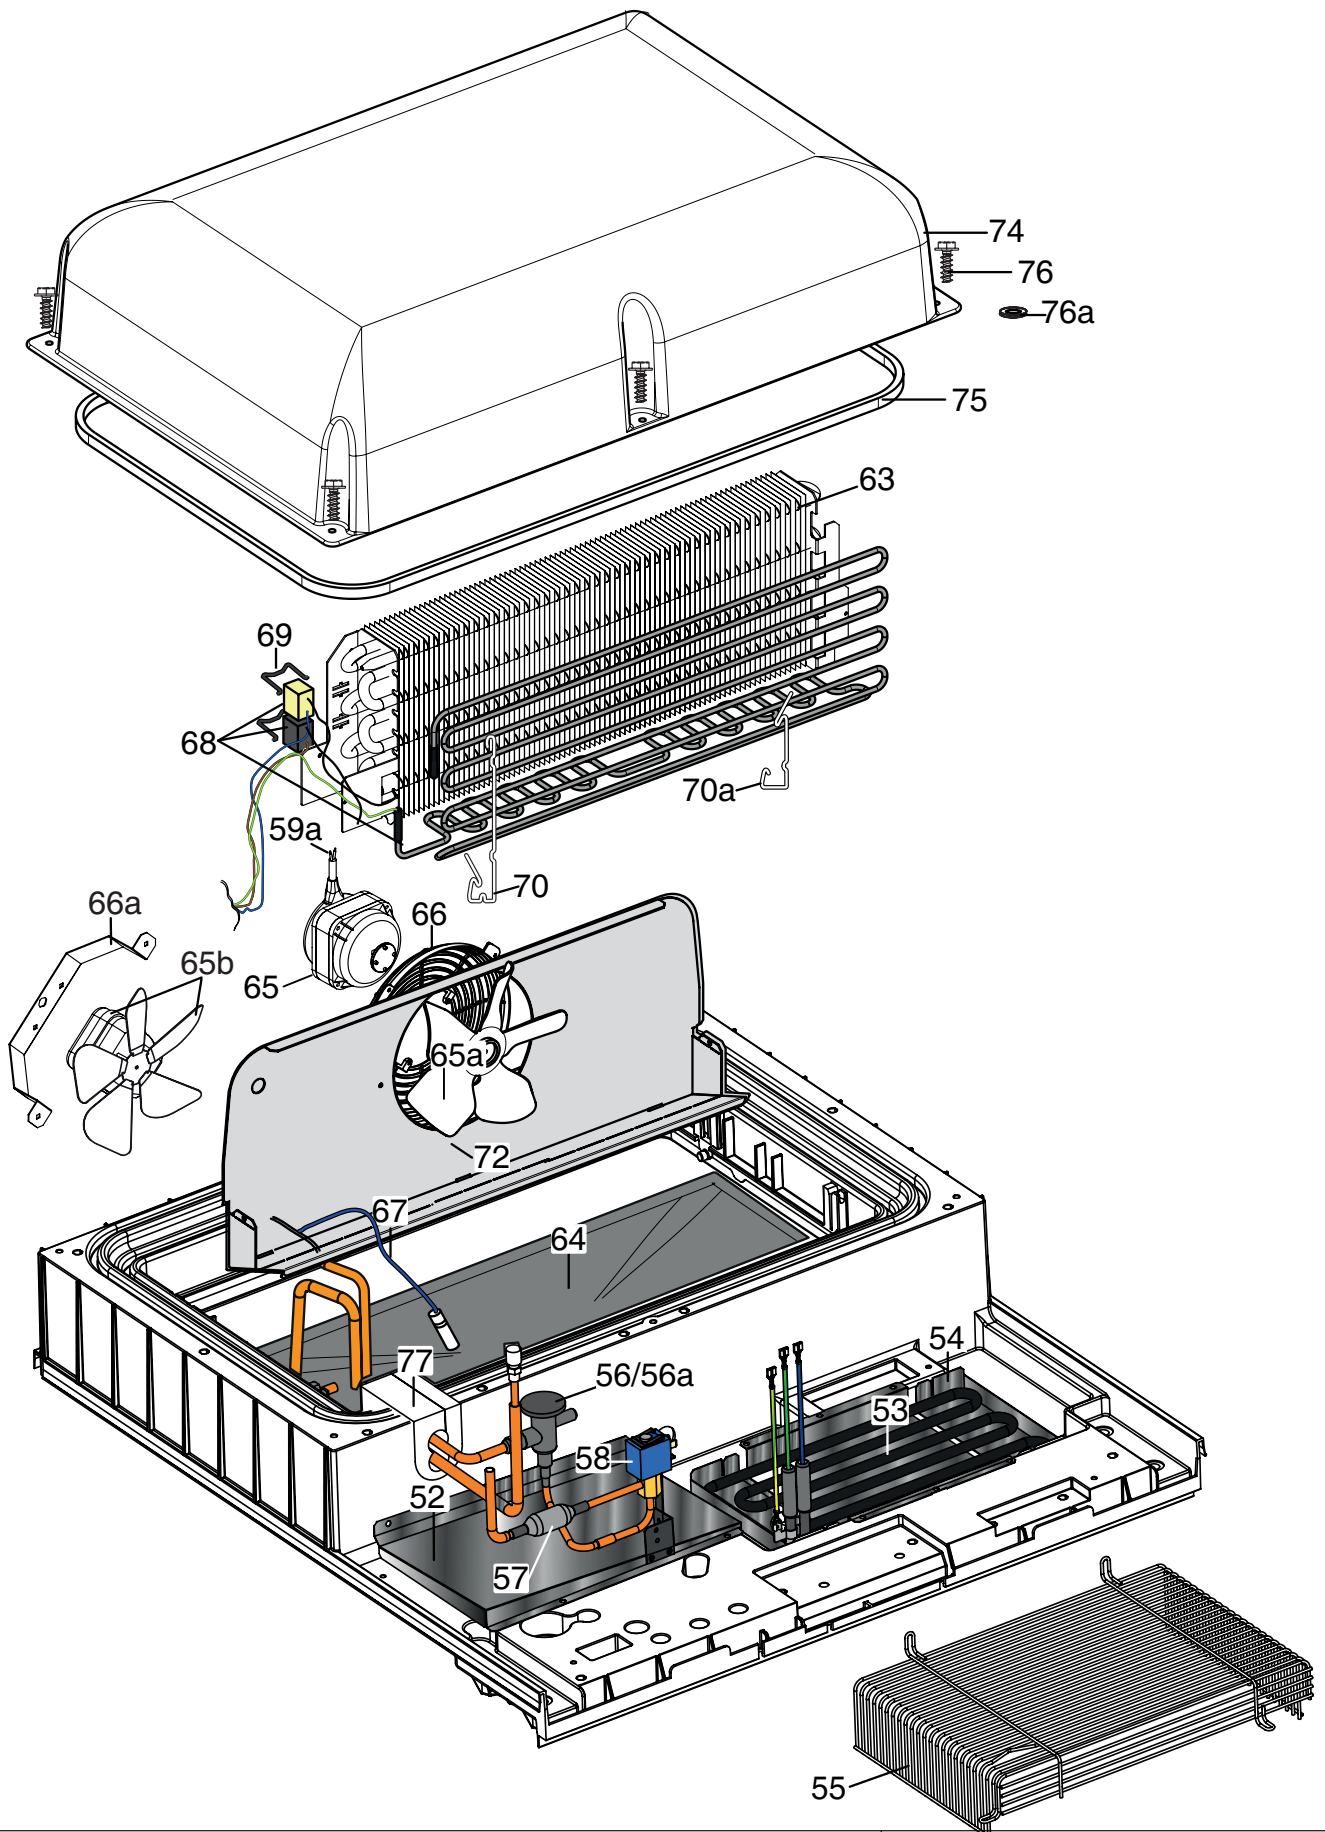

COOLING UNIT ASSEMBLY

from 2021/38

CONTROL PANEL up to 2021/37

CONTROL PANEL from 2021/38

99

Pos	Spare parts code	Factory code	Descrizione	Description	Ref - Note
1	093243	541R05001	Piedino	Foot	
2	093245	217555204	Vite per plastica per piedino	Screw (use by fix foot)	
3	093246	518708601	Vite M8x20 per fiss. staffa sup/inf	Screw M8X20 (use by fix bracket)	
4	093247	502R17400	Staffa supporto fianchi	Side support (upper)	
5	093248	546R22800	Distanziale per piede	Foot spacer	
6	093355	501R36201	Cremagliera anteriore	Front Rack	
6b	093356	501R48300	Cremagliera posteriore dx 304	Right back rack	
6a	093357	501R36101	Cremagliera posteriore sx 304	Left back rack	
7	093358	501R48000	Guida Sx	Left support	
8	093359	501R48200	Guida Dx	Right support	
9	093252	514R10600	Griglia 2/1 rilsan	Grid 2/1rilsan	a,b,c,d,g,h, i,j,k,l,m,n,o,p,q,r
9	093360	514R10700	Griglia 2/1 aisi 304	Grid 2/1 aisi 304	e,f
10	093253	514R12200	Griglia di fondo rilsan	Bottom grid rilsan	a,b,c,d,g,h, i,j,k,l,m,n,o,p,q,r
10	093296	514R12100	Griglia di fondo aisi 304	Bottom grid aisi 304	e,f
10a	093714	546R26000	Piletta	Drain pipe	
10b	085535	545733700	Tappo	Plug	
10c	081797	544701400	Dado per piletta	Nut pipe	
11	*	875R37401	Assieme carter interno	Internal protection assembly	
12	093254	832R09001	Cornice orizzontale	Horizontal frame	
12		832R29500	Cornice orizzontale	Horizontal frame	r
13	093255	832R09101	Cornice verticale	Vertical frame	a,c,e,g,i,j,k,m,n,o,p
13		832R29400	Cornice verticale	Vertical frame	r
13b	093256	832R09301	Cornice verticale 1/2 porte	Vertical frame 1/2 doors	b,d,f,h,l,q
13a	093361	617R07101	Cavo riscaldante cornice 8,9 W	Heating cable frame 8,9 W	a,c,e,g,i,j,k,m,n,o Up to 2021/37
13a	093361	617R07101	Cavo riscaldante cornice 8,9 W	Heating cable frame 8,9 W	p always
13a	097288	617R26000	Cavo riscaldante cornice 8,9 W	Heating cable frame 8,9 W	a,c,e,g,i,j,k,m,n,o,r From 2021/38
13c	093362	617R07302	Cavo riscaldante cornice 1/2 porte	Heating cable frame half doors	b,d,f,h,l
14	093478	835R27208	Porta con guarnizione aisi 304	Gasket and door	a,c,e,g,i,j,k,m,n,o,p,r
15	093477	835R27607	Porta aisi 304	Door	a,c,e,g,i,j,k,m,n,o,p,r
16	094152	548R08000	Guarnizione porta cieca	Gasket full door	a,c,e,g,i,j,k,m,n,o,p,r
17	082219	835704001	Cerniera porta	Hinge door	
18	081654	544700601	Boccola per porta	Door bush	a,c,e,g,i,j,k,m,n,o,p,r
19	093341	833R21600	Staffa inferiore porta	Lower stirrup door	a,c,e,g,i,j,k,m,n,o,p,r
20	082257	505723802	Staffa superiore porta	Upper stirrup door	
21	093271	541R05301	Tappo per cerniere	Hole hinge plug	a,c,e,g,i,j,k,m,n,o,r
24a	*	541R06600	Tappo per serratura	Lock plug	b,d,f,h,l,q
24	093342	880R64100	Traversa per 1/2 porte a304	Support half door a304	b,d,f,h,l,q
25	093272	832R10000	Cornice per traversa	Support half door frame	b,d,f,h,l,q
26	093363	501R51700	Cremagliera ant. 1/2 porte sup.	Upper rack 1/2 doors a304	b,d,f,h,l,q
27	093364	501R46100	Cremagliera ant. 1/2 porte 304 inf.	Lower rack 1/2 doors a304	b,d,f,h,l,q
28	093546	835R26310	Ass.1/2 porta superiore a304	Upper half door a304	b,d,f,h,l,q
29	093519	835R25509	Ass.1/2 porta inferiore a304	Lower half door a304	b,d,f,h,l,q
30	094153	548R08100	Guarnizione magnetica 1/2 porte	Half door gasket	b,d,f,h,l,q
31	093517	546R23100	Boccola per cerniera 1/2 porte	Half door bush	b,d,f,h,l,q
32	093301	833R21900	Ass. staffa inf.(reversibile) pv-1\2p	Lower bracket (reversible)	b,d,f,h,l,q
33	093344	505R12400	Cerniera centrale	Central hinge door	b,d,f,h,l,q