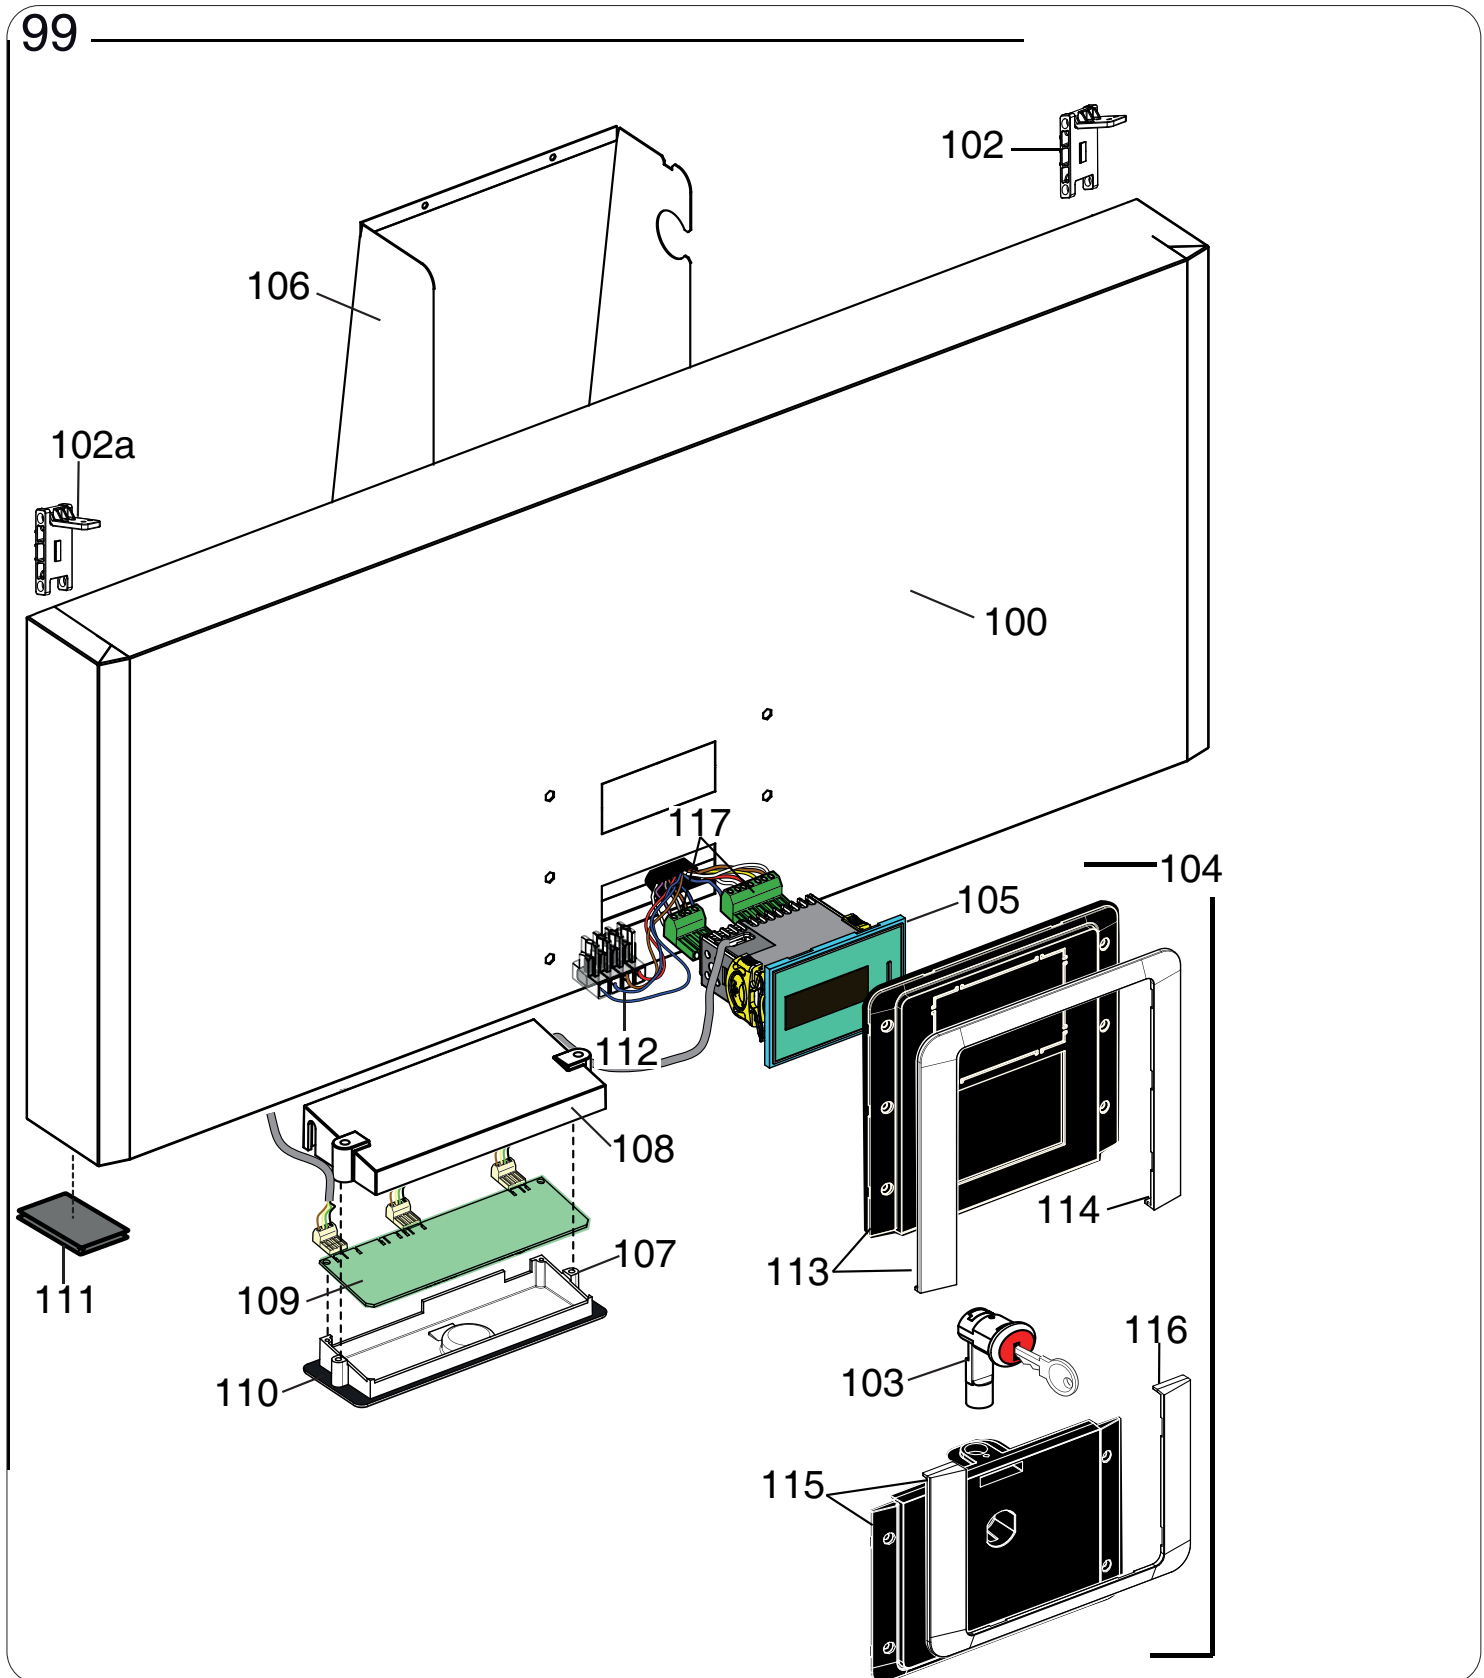

COOLING UNIT ASSEMBLY

from 2021/38

CONTROL PANEL up to 2021/37

CONTROL PANEL from 2021/38

99

Pos	Spare parts code	Factory code	Descrizione	Description	Ref - Note
1	093243	541R05001	Piedino	Foot	
2	093245	217555204	Vite per plastica per piedino	Screw (use by fix foot)	
3	093246	518708601	Vite M8x20 per fiss. staffa sup/inf	Screw M8X20 (use by fix bracket)	
4	093247	502R17400	Staffa supporto fianchi	Side support (upper)	
5	093248	546R22800	Distanziale per piede	Foot spacer	
6	093355	501R36201	Cremagliera anteriore	Front Rack	
6b	093356	501R48300	Cremagliera posteriore dx 304	Right back rack	
6a	093357	501R36101	Cremagliera posteriore sx 304	Left back rack	
7	093358	501R48000	Guida Sx	Left support	
8	093359	501R48200	Guida Dx	Right support	
9	093252	514R10600	Griglia 2/1 rilsan	Grid 2/1rilsan	a,b,c,d,g,h, i,j,k,l,m,n,o,p,q,r
9	093360	514R10700	Griglia 2/1 aisi 304	Grid 2/1 aisi 304	e,f
10	093253	514R12200	Griglia di fondo rilsan	Bottom grid rilsan	a,b,c,d,g,h, i,j,k,l,m,n,o,p,q,r
10	093296	514R12100	Griglia di fondo aisi 304	Bottom grid aisi 304	e,f
10a	093714	546R26000	Piletta	Drain pipe	
10b	085535	545733700	Tappo	Plug	
10c	081797	544701400	Dado per piletta	Nut pipe	
11	*	875R37401	Assieme carter interno	Internal protection assembly	
12	093254	832R09001	Cornice orizzontale	Horizontal frame	
12		832R29500	Cornice orizzontale	Horizontal frame	r
13	093255	832R09101	Cornice verticale	Vertical frame	a,c,e,g,i,j,k,m,n,o,p
13		832R29400	Cornice verticale	Vertical frame	r
13b	093256	832R09301	Cornice verticale 1/2 porte	Vertical frame 1/2 doors	b,d,f,h,l,q
13a	093361	617R07101	Cavo riscaldante cornice 8,9 W	Heating cable frame 8,9 W	a,c,e,g,i,j,k,m,n,o Up to 2021/37
13a	093361	617R07101	Cavo riscaldante cornice 8,9 W	Heating cable frame 8,9 W	p always
13a	097288	617R26000	Cavo riscaldante cornice 8,9 W	Heating cable frame 8,9 W	a,c,e,g,i,j,k,m,n,o,r From 2021/38
13c	093362	617R07302	Cavo riscaldante cornice 1/2 porte	Heating cable frame half doors	b,d,f,h,l
14	093478	835R27208	Porta con guarnizione aisi 304	Gasket and door	a,c,e,g,i,j,k,m,n,o,p,r
15	093477	835R27607	Porta aisi 304	Door	a,c,e,g,i,j,k,m,n,o,p,r
16	094152	548R08000	Guarnizione porta cieca	Gasket full door	a,c,e,g,i,j,k,m,n,o,p,r
17	082219	835704001	Cerniera porta	Hinge door	
18	081654	544700601	Boccola per porta	Door bush	a,c,e,g,i,j,k,m,n,o,p,r
19	093341	833R21600	Staffa inferiore porta	Lower stirrup door	a,c,e,g,i,j,k,m,n,o,p,r
20	082257	505723802	Staffa superiore porta	Upper stirrup door	
21	093271	541R05301	Tappo per cerniere	Hole hinge plug	a,c,e,g,i,j,k,m,n,o,r
24a	*	541R06600	Tappo per serratura	Lock plug	b,d,f,h,l,q
24	093342	880R64100	Traversa per 1/2 porte a304	Support half door a304	b,d,f,h,l,q
25	093272	832R10000	Cornice per traversa	Support half door frame	b,d,f,h,l,q
26	093363	501R51700	Cremagliera ant. 1/2 porte sup.	Upper rack 1/2 doors a304	b,d,f,h,l,q
27	093364	501R46100	Cremagliera ant. 1/2 porte 304 inf.	Lower rack 1/2 doors a304	b,d,f,h,l,q
28	093546	835R26310	Ass.1/2 porta superiore a304	Upper half door a304	b,d,f,h,l,q
29	093519	835R25509	Ass.1/2 porta inferiore a304	Lower half door a304	b,d,f,h,l,q
30	094153	548R08100	Guarnizione magnetica 1/2 porte	Half door gasket	b,d,f,h,l,q
31	093517	546R23100	Boccola per cerniera 1/2 porte	Half door bush	b,d,f,h,l,q
32	093301	833R21900	Ass. staffa inf.(reversibile) pv-1\2p	Lower bracket (reversible)	b,d,f,h,l,q
33	093344	505R12400	Cerniera centrale	Central hinge door	b,d,f,h,l,q