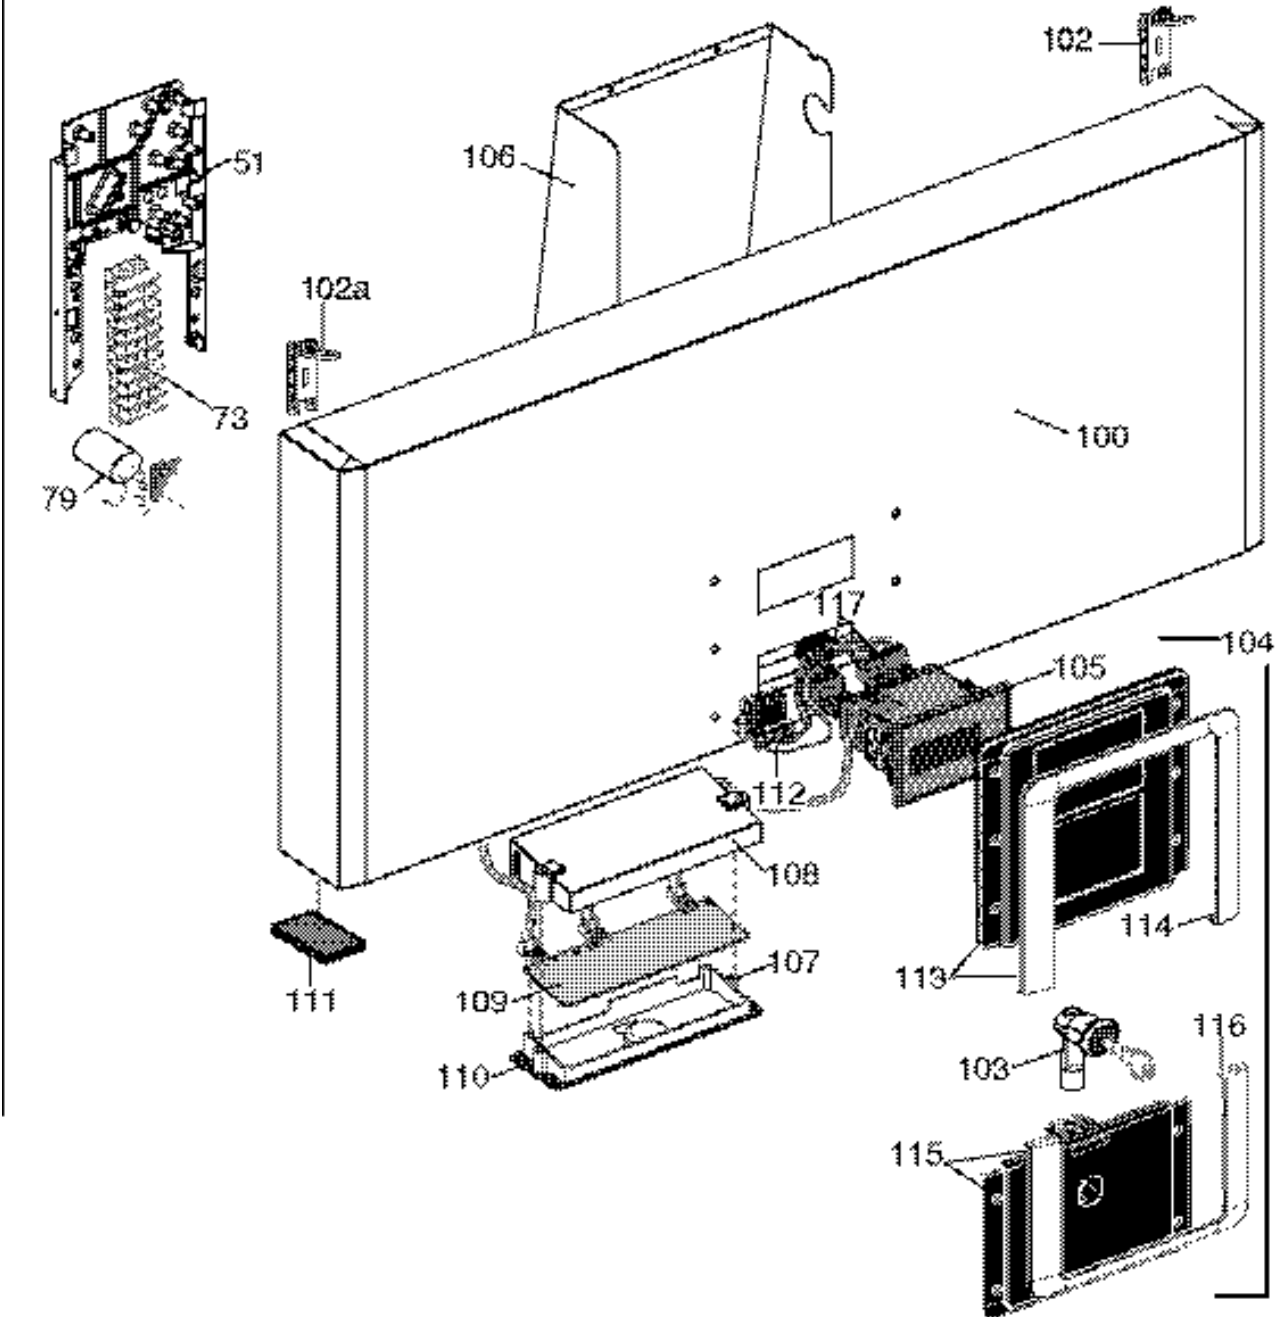

COOLING UNIT ASSEMBLY

from 2021/38

CONTROL PANEL up to 2021/37

CONTROL PANEL from 2021/38

99

Pos	Spare parts code	Factory code	Descrizione	Description	Ref - Note
1	093243	541R05001	Piedino	Foot	
2	093245	217555204	Vite per plastica per piedino	Screw (use by fix foot)	
3	093246	518708601	Vite M8x20 per fiss. staffa sup/inf	Screw M8X20 (use by fix bracket)	
4	093247	502R17400	Staffa supporto fianchi	Side support (upper)	
5	093248	546R22800	Distanziale per piede	Foot spacer	
6	093355	501R36201	Cremagliera anteriore	Front Rack	
6b	093356	501R48300	Cremagliera posteriore dx 304	Right back rack	
6a	093357	501R36101	Cremagliera posteriore sx 304	Left back rack	
7	093358	501R48000	Guida Sx	Left support	
8	093359	501R48200	Guida Dx	Right support	
9	093252	514R10600	Griglia 2/1 rilsan	Grid 2/1rilsan	a,b,c,d,g,h, i,j,k,l,m,n,o,p,q,r
9	093360	514R10700	Griglia 2/1 aisi 304	Grid 2/1 aisi 304	e,f
10	093253	514R12200	Griglia di fondo rilsan	Bottom grid rilsan	a,b,c,d,g,h, i,j,k,l,m,n,o,p,q,r
10	093296	514R12100	Griglia di fondo aisi 304	Bottom grid aisi 304	e,f
10a	093714	546R26000	Piletta	Drain pipe	
10b	085535	545733700	Tappo	Plug	
10c	081797	544701400	Dado per piletta	Nut pipe	
11	*	875R37401	Assieme carter interno	Internal protection assembly	
12	093254	832R09001	Cornice orizzontale	Horizontal frame	
12		832R29500	Cornice orizzontale	Horizontal frame	r
13	093255	832R09101	Cornice verticale	Vertical frame	a,c,e,g,i,j,k,m,n,o,p
13		832R29400	Cornice verticale	Vertical frame	r
13b	093256	832R09301	Cornice verticale 1/2 porte	Vertical frame 1/2 doors	b,d,f,h,l,q
13a	093361	617R07101	Cavo riscaldante cornice 8,9 W	Heating cable frame 8,9 W	a,c,e,g,i,j,k,m,n,o Up to 2021/37
13a	093361	617R07101	Cavo riscaldante cornice 8,9 W	Heating cable frame 8,9 W	p always
13a	097288	617R26000	Cavo riscaldante cornice 8,9 W	Heating cable frame 8,9 W	a,c,e,g,i,j,k,m,n,o,r From 2021/38
13c	093362	617R07302	Cavo riscaldante cornice 1/2 porte	Heating cable frame half doors	b,d,f,h,l
14	093478	835R27208	Porta con guarnizione aisi 304	Gasket and door	a,c,e,g,i,j,k,m,n,o,p,r
15	093477	835R27607	Porta aisi 304	Door	a,c,e,g,i,j,k,m,n,o,p,r
16	094152	548R08000	Guarnizione porta cieca	Gasket full door	a,c,e,g,i,j,k,m,n,o,p,r
17	082219	835704001	Cerniera porta	Hinge door	
18	081654	544700601	Boccola per porta	Door bush	a,c,e,g,i,j,k,m,n,o,p,r
19	093341	833R21600	Staffa inferiore porta	Lower stirrup door	a,c,e,g,i,j,k,m,n,o,p,r
20	082257	505723802	Staffa superiore porta	Upper stirrup door	
21	093271	541R05301	Tappo per cerniere	Hole hinge plug	a,c,e,g,i,j,k,m,n,o,r
24a	*	541R06600	Tappo per serratura	Lock plug	b,d,f,h,l,q
24	093342	880R64100	Traversa per 1/2 porte a304	Support half door a304	b,d,f,h,l,q
25	093272	832R10000	Cornice per traversa	Support half door frame	b,d,f,h,l,q
26	093363	501R51700	Cremagliera ant. 1/2 porte sup.	Upper rack 1/2 doors a304	b,d,f,h,l,q
27	093364	501R46100	Cremagliera ant. 1/2 porte 304 inf.	Lower rack 1/2 doors a304	b,d,f,h,l,q
28	093546	835R26310	Ass.1/2 porta superiore a304	Upper half door a304	b,d,f,h,l,q
29	093519	835R25509	Ass.1/2 porta inferiore a304	Lower half door a304	b,d,f,h,l,q
30	094153	548R08100	Guarnizione magnetica 1/2 porte	Half door gasket	b,d,f,h,l,q
31	093517	546R23100	Boccola per cerniera 1/2 porte	Half door bush	b,d,f,h,l,q
32	093301	833R21900	Ass. staffa inf.(reversibile) pv-1\2p	Lower bracket (reversible)	b,d,f,h,l,q
33	093344	505R12400	Cerniera centrale	Central hinge door	b,d,f,h,l,q