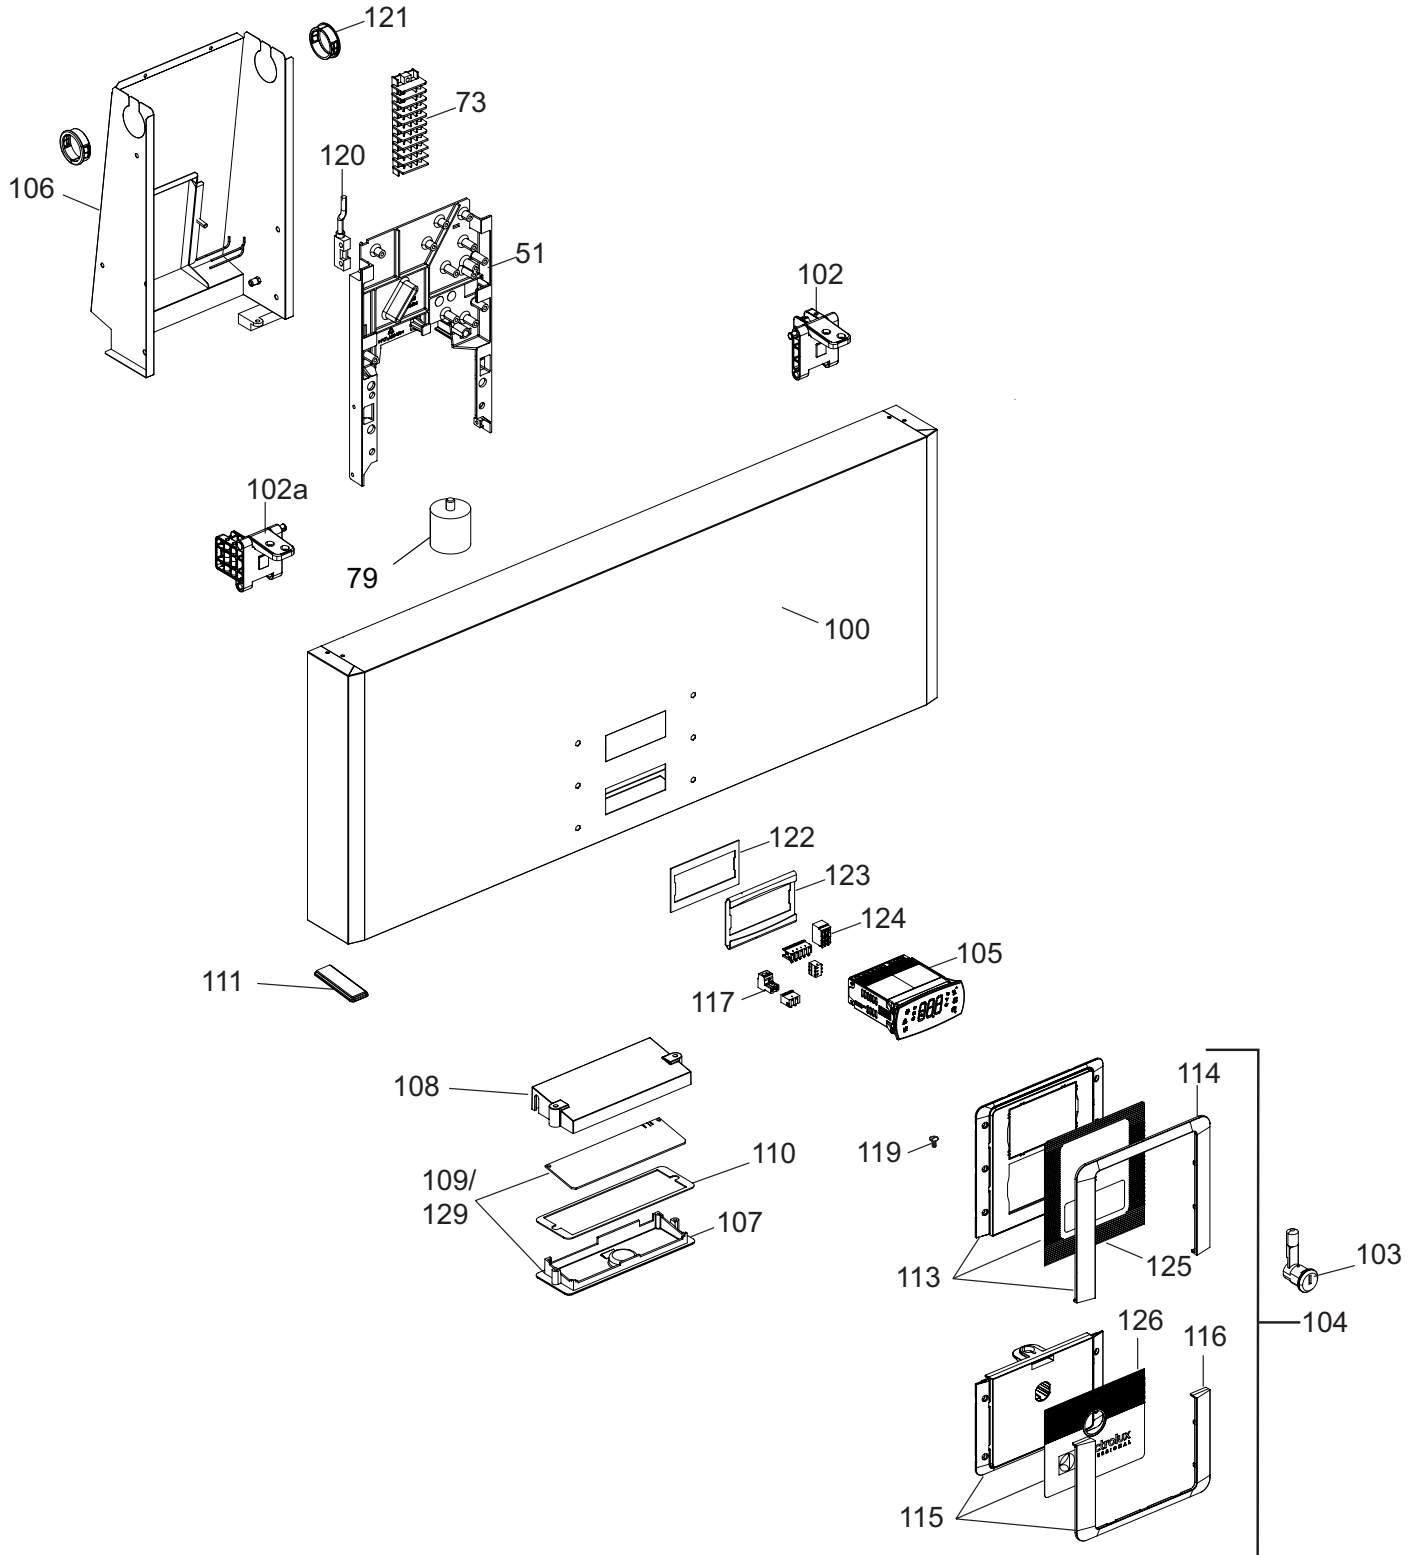

Pos	Spare parts code	Factory code	Descrizione	Description	Ref - Note
1	093243	541R05001	Piedino	Foot	
2	093245	217555204	Vite per plastica per piedino	Screw (use by fix foot)	
3	093246	518708601	Vite M8x20 per fiss. staffa sup/inf	Screw M8X20 (use by fix bracket)	
4	093247	502R17400	Staffa supporto fianchi	Side support (upper)	
5	093248	546R22800	Distanziale per piede	Foot spacer	
6	093355	501R36201	Cremagliera anteriore	Front Rack	
6b	093356	501R48300	Cremagliera posteriore dx 304	Right back rack	
6a	093357	501R36101	Cremagliera posteriore sx 304	Left back rack	
7	093358	501R48000	Guida Sx	Left support	
8	093359	501R48200	Guida Dx	Right support	
9	093252	514R10600	Griglia 2/1 rilsan	Grid 2/1 rilsan	a,b,c,d,g,h, i,j,k,l,m,n,o,p,q,r,
9	093360	514R10700	Griglia 2/1 aisi 304	Grid 2/1 aisi 304	e,f
9	081883	514702003	Griglia 2/1 brillantato	Grid 2/1	s
10	093253	514R12200	Griglia di fondo rilsan	Bottom grid rilsan	a,b,c,d,g,h, i,j,k,l,m,n,o,p,q,r,s
10	093296	514R12100	Griglia di fondo aisi 304	Bottom grid aisi 304	e,f
10a	093714	546R26000	Piletta	Drain pipe	
10b	085535	545733700	Tappo	Plug	
10c	081797	544701400	Dado per piletta	Nut pipe	
11	*	875R37401	Assieme carter interno	Internal protection assembly	
12	093254	832R09001	Cornice orizzontale	Horizontal frame	
12		832R29500	Cornice orizzontale	Horizontal frame	r
13	093255	832R09101	Cornice verticale	Vertical frame	a,c,e,g,i,j,k,m,n,o,p
13		832R29400	Cornice verticale	Vertical frame	r
13b	093256	832R09301	Cornice verticale 1/2 porte	Vertical frame 1/2 doors	b,d,f,h,l,q,s
13a	093361	617R07101	Cavo riscaldante cornice 8,9 W	Heating cable frame 8,9 W	a,c,e,g,i,j,k,m,n,o Up to 2021/37
13a	093361	617R07101	Cavo riscaldante cornice 8,9 W	Heating cable frame 8,9 W	p always
13a	097288	617R26000	Cavo riscaldante cornice 8,9 W	Heating cable frame 8,9 W	a,c,e,g,i,j,k,m,n,o From 2021/38
13c	093362	617R07302	Cavo riscaldante cornice 1/2 porte	Heating cable frame half doors	b,d,f,h,l
14	093478	835R27209	Porta con guarnizione aisi 304	Gasket and door	a,c,e,g,i,j,k,m,n,o,p,r
15	093477	835R27608	Porta aisi 304	Door	a,c,e,g,i,j,k,m,n,o,p,r
16	094152	548R08000	Guarnizione porta cieca	Gasket full door	a,c,e,g,i,j,k,m,n,o,p,r
17	082219	835704001	Cerniera porta	Hinge door	
18	081654	544700601	Boccola per porta	Door bush	a,c,e,g,i,j,k,m,n,o,p,r
19	093341	833R21600	Staffa inferiore porta	Lower stirrup door	a,c,e,g,i,j,k,m,n,o,p,r
20	082257	505723802	Staffa superiore porta	Upper stirrup door	
21	093271	541R05301	Tappo per cerniere	Hole hinge plug	a,c,e,g,i,j,k,m,n,o,r
24a	*	541R06600	Tappo per serratura	Lock plug	b,d,f,h,l,q,s
24	093342	880R64100	Traversa per 1/2 porte a304	Support half door a304	b,d,f,h,l,q,s
25	093272	832R10000	Cornice per traversa	Support half door frame	b,d,f,h,l,q,s
26	093363	501R51700	Cremagliera ant. 1/2 porte sup.	Upper rack 1/2 doors a304	b,d,f,h,l,q,s
27	093364	501R46100	Cremagliera ant. 1/2 porte 304 inf.	Lower rack 1/2 doors a304	b,d,f,h,l,q,s
28	093546	835R26310	Ass.1/2 porta superiore a304	Upper half door a304	b,d,f,h,l,q,s
29	093519	835R25509	Ass.1/2 porta inferiore a304	Lower half door a304	b,d,f,h,l,q,s
30	094153	548R08100	Guarnizione magnetica 1/2 porte	Half door gasket	b,d,f,h,l,q,s
31	093517	546R23100	Boccola per cerniera 1/2 porte	Half door bush	b,d,f,h,l,q,s
32	093301	833R21900	Ass. staffa inf.(reversibile) pv-1\2p	Lower bracket (reversible)	b,d,f,h,l,q,s