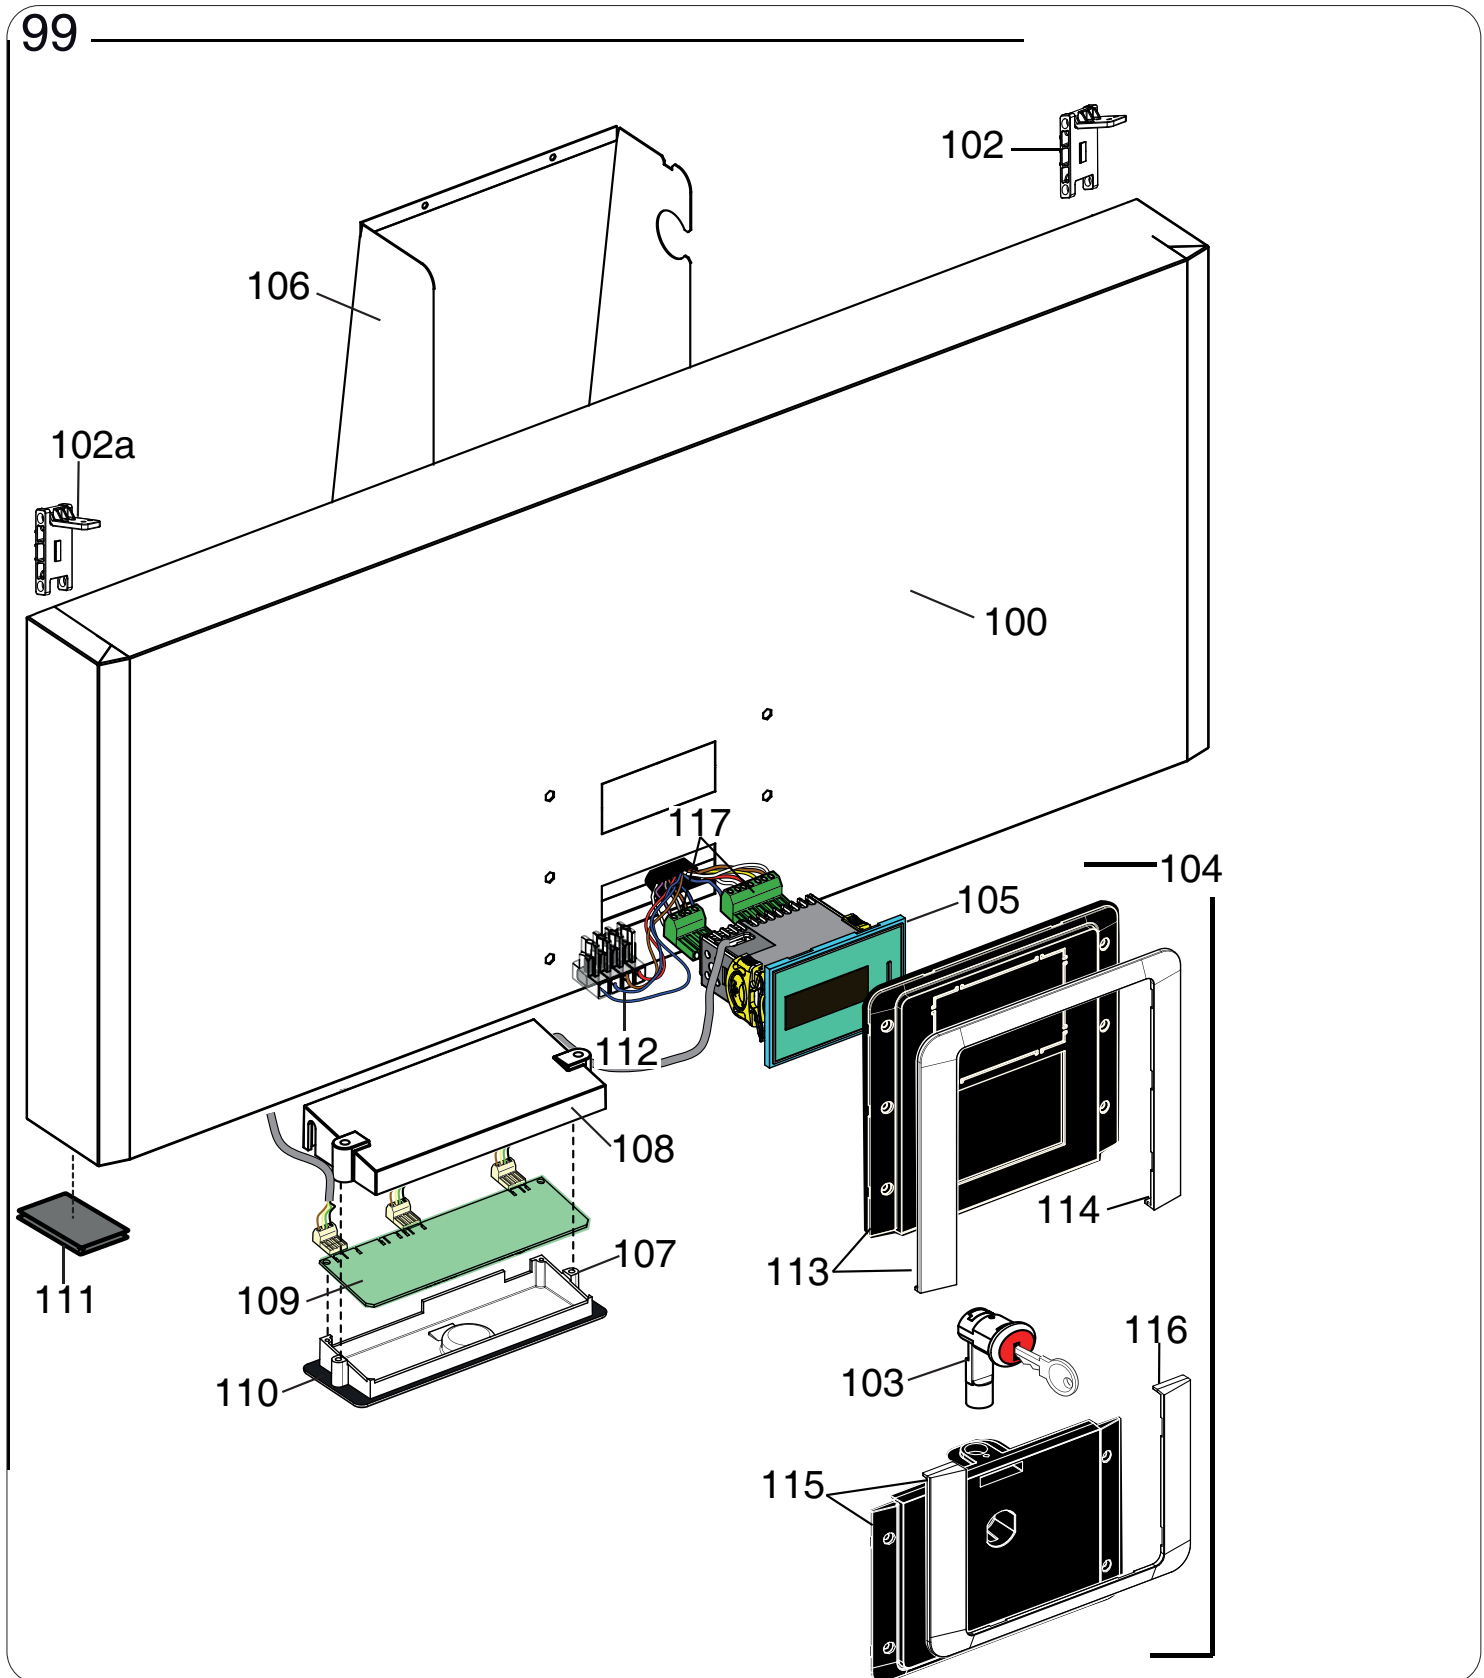

CONTROL PANEL up to 2021/37