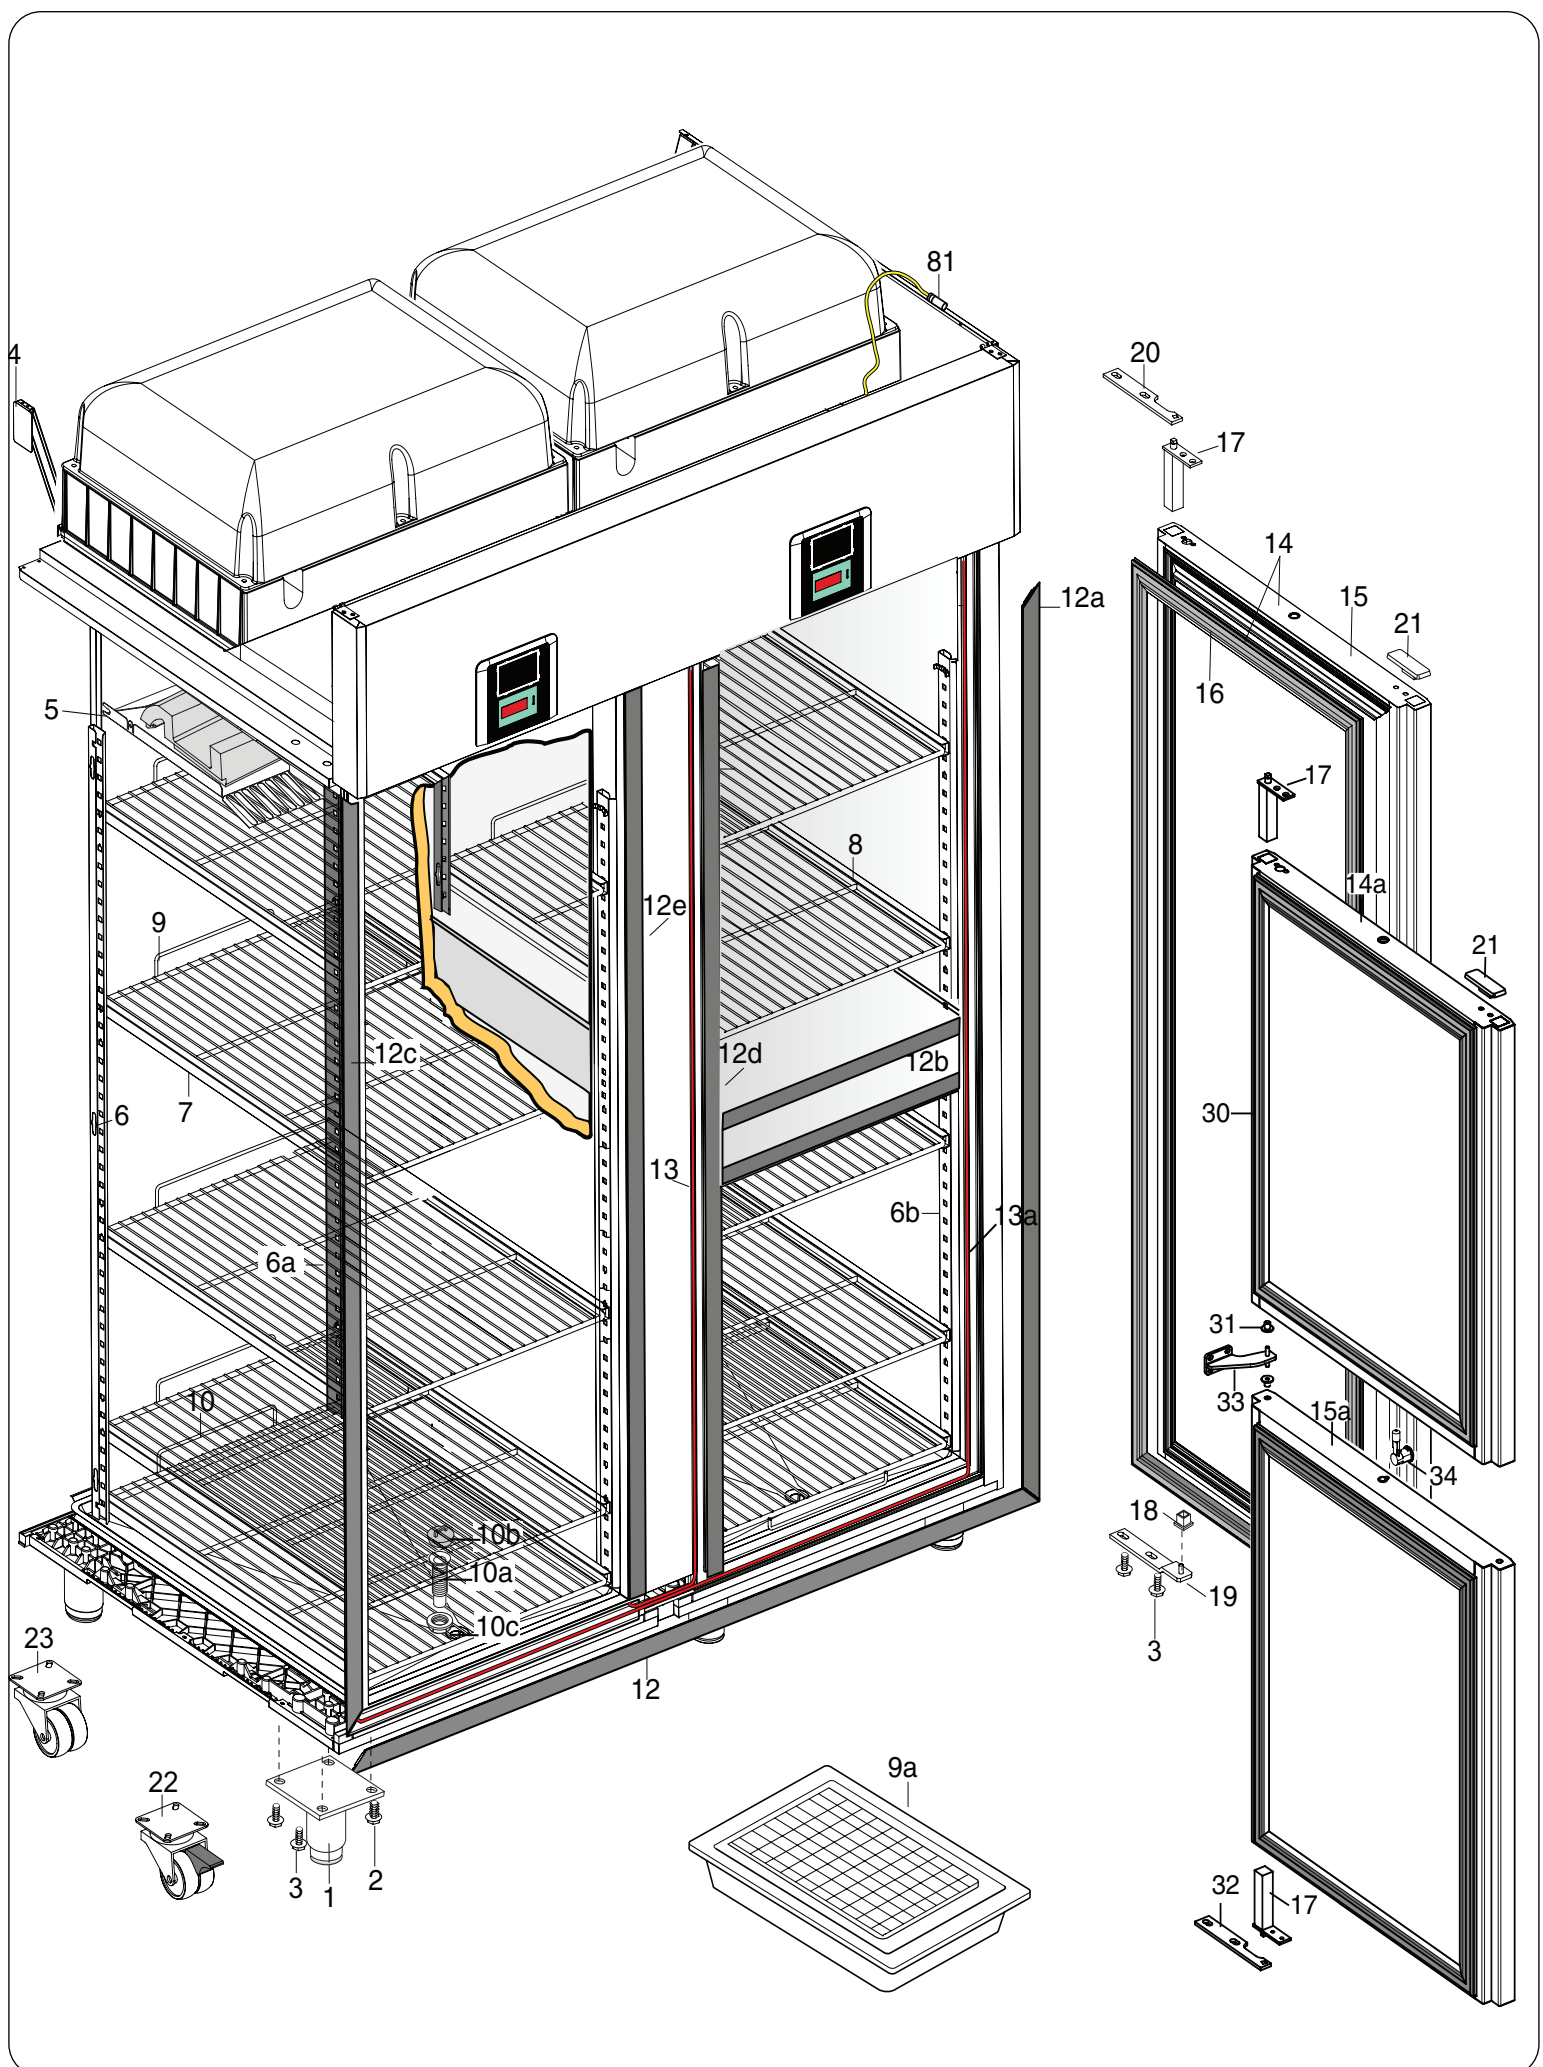

Thermoregulator
2M TN-BT

CABINETS PREMIUM DUAL TEMPERATURE R290

PNC	En.Ch.	Model	Ref.	Page
110599	00/00	1-DOOR+2½-DUAL REF(FISH)1430L -2-6°,DIGITAL-R290	e	2,3,5
110792	00/00	1-DOOR+2½-DOOR DUAL REF 1430L -2-22°C,DIGITAL-R290	f	2,3,4,5
727328	19/19	FV 2M 3 DOORS -2/-6°C A304 R290 ELUX ITTICO	a	2,3,5
727329	21/21	FV 2M 3 DOORS -2/-22°C A304 R290 ELUX	c	2,3,4,5
728700	04/18	FV 2M 3 DOORS -2/-6°C A304 R290 ALPEN ITTICO	b	2,3,5
728714	01/16	FV 2M 3 DOORS -2/-22°C A304 R290 ALPEN	d	2,3,4,5

Note: per la corretta identificazione dei componenti, attenersi esclusivamente alle pagine indicate e alla lettera di riferimento.

Note: for the correct identification of the components, follow the indicated pages and the reference letter.

Pag.	Index	Indice
2	Cabinet and door	Armadio e porta
3	Cooling unit assembly	Gruppo refrigerante
4	Cooling unit assembly	Gruppo refrigerante
5	Control panel	Pannello comandi
6,7,8,9	Spare parts list	Lista ricambi