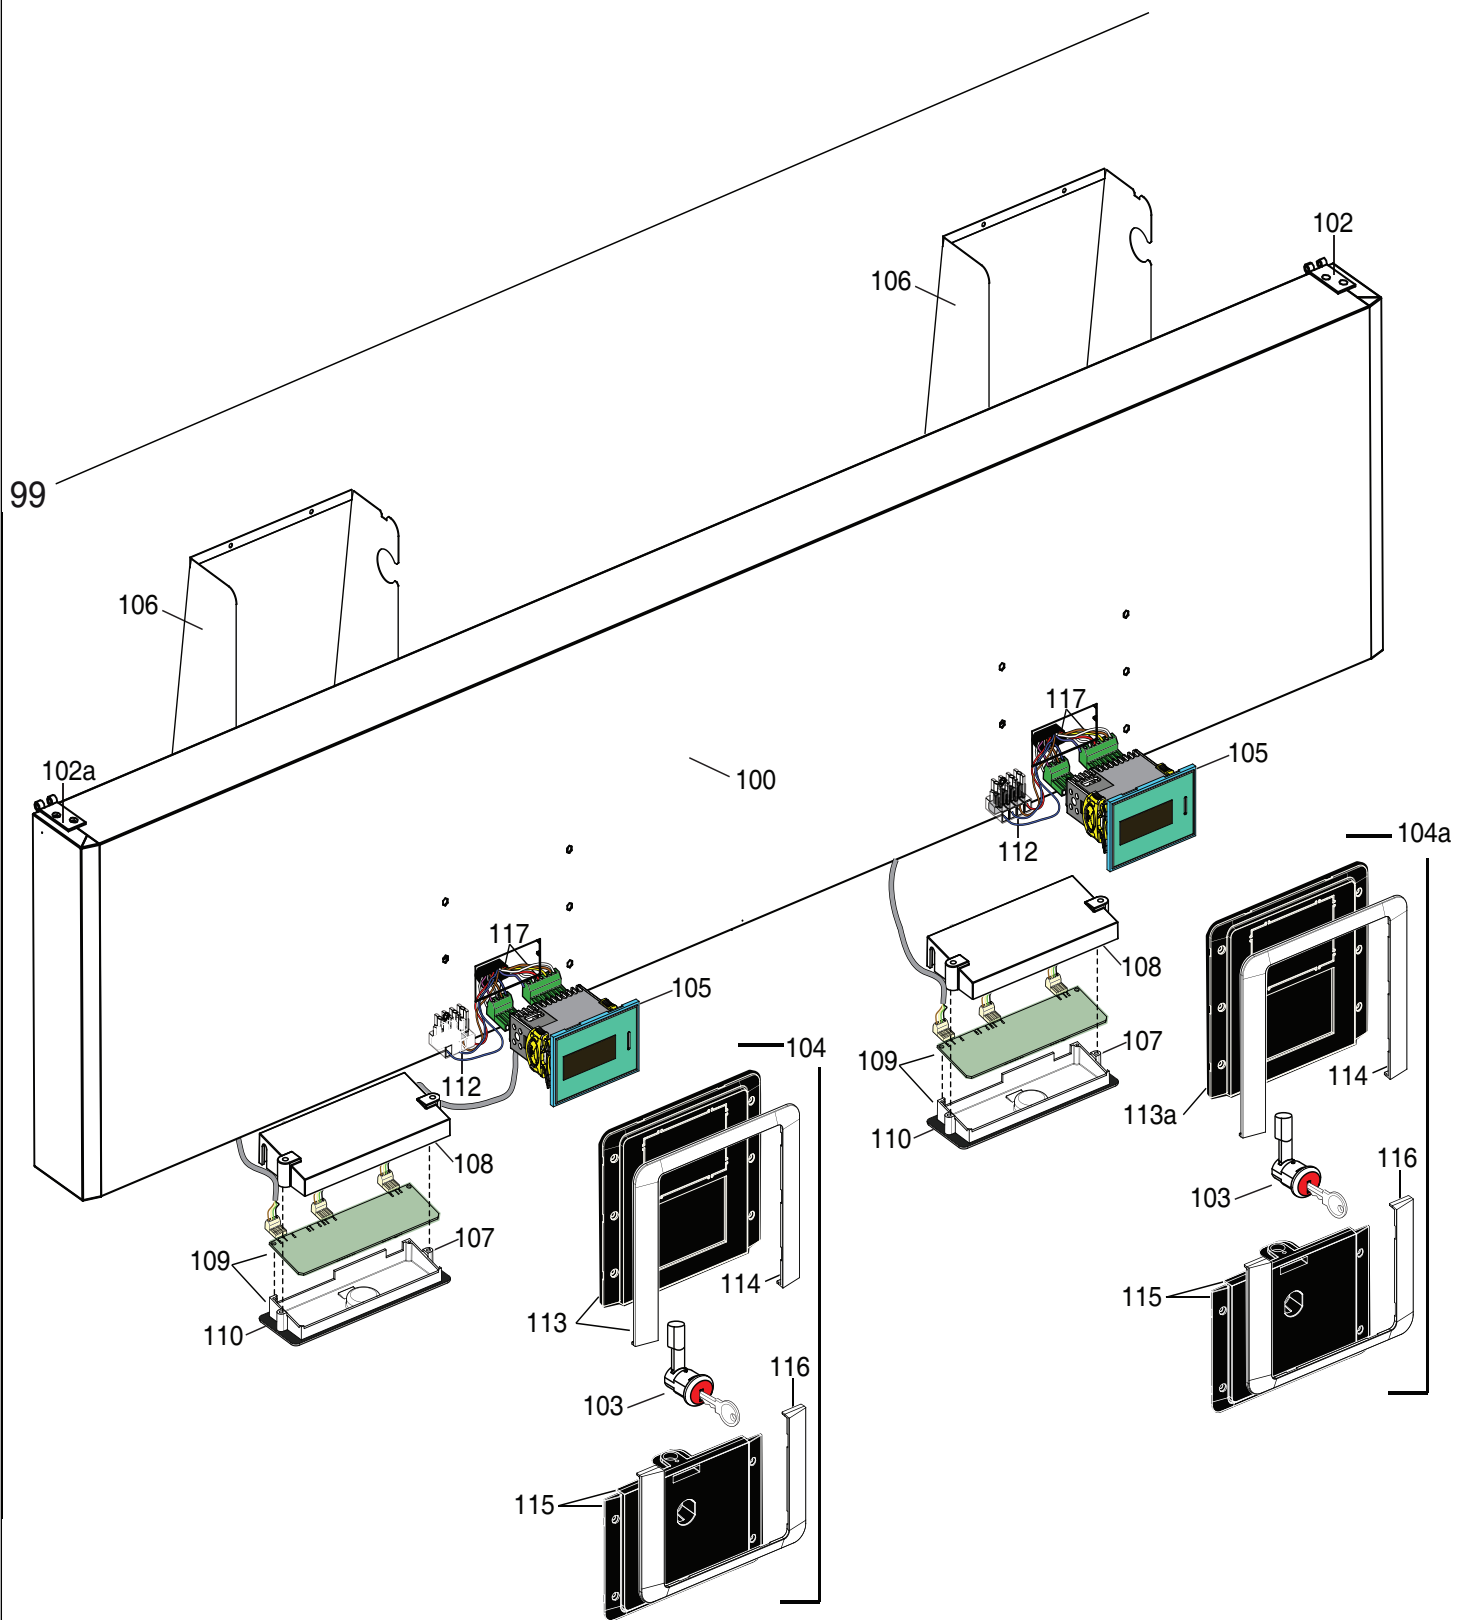

PNC	Ref.	PNC	Ref.	PNC	Ref.	PNC	Ref.	PNC	Ref.	PNC	Ref.	PNC	Ref.
727328	a	728700	b	727329	c	728714	d	110599	e	110792	f		

Pos	Spare parts code	Factory code	Descrizione	Description	Ref - Note
1	093243	541R05001	Piedino	Foot	
2	093245	217555204	Vite per plastica per piedino	Screw (use by fix foot)	
3	093246	518708601	Vite m8x20 per fiss. staffa sup/inf	Screw m8X20 (use by fix bracket)	
4	*	502R18200	Staffa supporto fianchi	Side support	
5	*	875R37400	Internal protection TN side	Carter interno lato TN	a,b,e
5	*	875R37500	Internal protection	Carter interno	a,b,c,d,e,f
5	*	875R37600	Internal protection BT side	Carter interno lato BT	c,d,f
6	093355	501R36201	Cremagliera anteriore	Front Rack	
6a	*	501R69900	Cremagliera pst. dx	Back right Rack	
6b	093364	501R46100	Cremagliera ant. 1/2 P -2T	Front Rack 1/2 door -2T	
7	093358	501R48000	Guida Sx	Left support	
8	093359	501R48200	Guida Dx	Right support	
9	093252	514R10600	Griglia 2/1 rilsan	Grid 2/1rilsan	a,c,d,e,f
9	093360	514R10700	Griglia 2/1 aisi 304	Grid 2/1 aisi 304	b
9a	080702	242667520	Bacinella per pesce	Basin for fish	
10	093253	514R12200	Griglia di fondo rilsan	Bottom grid rilsan	a,c,d,e,f
10	093296	514R12100	Griglia di fondo aisi 304	Bottom grid aisi 304	b
10a	093714	546R26000	Piletta di scarico	Drain pipe	
10b	085535	545733700	Tappo per piletta	Drain pipe plug	
10c	081797	544701400	Controdado per piletta	Drain pipe nut	
12	093545	832R09202	Cornice orizzontale	Orrizzontal frame	
12a	093256	832R09300	Cornice verticale 1/2 porte dx	Vertical right frame 1/2 door	
12b	093272	832R10000	Cornice montante 1/2 porte	Horiz frame traverse	
12c	093255	832R09100	Cornice verticale sx	Vertical left frame	
12d	*	832R09601	Cornice vertic.montante 1/2porte dx	Vertical rgt. frame traverse 1/2 door	
12e	093399	832R09401	Cornice vertic.montante sx	Vertical lft. frame traverse	
13a	093362	617R07300	Cavo riscaldante cornice 1/2 porte	Heating cable frame 1/2 door	a,b,e
13a	093331	617R07500	Cavo riscaldante cornice 1/2 porte	Heating cable frame 1/2 door	c,d,f
13	093361	617R07100	Cavo riscaldante cornice 8,9W	Heating cable frame 8,9W	
14	093478	835R27208	Porta con guarn. cern.e masch. sx	Gasket, hinge, template and door (left)	
14a	093546	835R26310	1/2 Porta superiore dx	Upper 1/2 rht door	
15	093477	835R27607	Porta sx per mascherina	Door (left) for template	
15a	093519	835R25509	1/2 porta inf. dx	Lower 1/2 lft door	
16	094152	548R08000	Guarnizione porta cieca	Gasket full door	
17	082219	835704001	Cerniera porta	Hinge door	
18	081654	544700601	Boccola per porta	Door bush	
19	093341	833R21600	Staffa inferiore porta	Lower stirrup door	
20	082257	505723801	Staffa superiore porta	Upper stirrup door	
21	093271	541R05301	Tappo per cerniere	Hole hinge plug	
22	093575	835R24900	Ruota rotante con freno	Brake weel	
23	093574	835R24800	Ruota rotante	Weel	
30	094153	548R08100	Guarnizione magnetica 1/2 porte	Half door gasket	
31	093393	546R21100	Boccola per cerniera 1/2 porte	Half door bush	
32	093713	505R14200	Staffa inf. 1/2 porta	Lower stirrup 1/2 door	
33	093344	505R12400	Cerniera centrale	Central hinge door	
34	093433	833R21100	Serratura	Serratura	