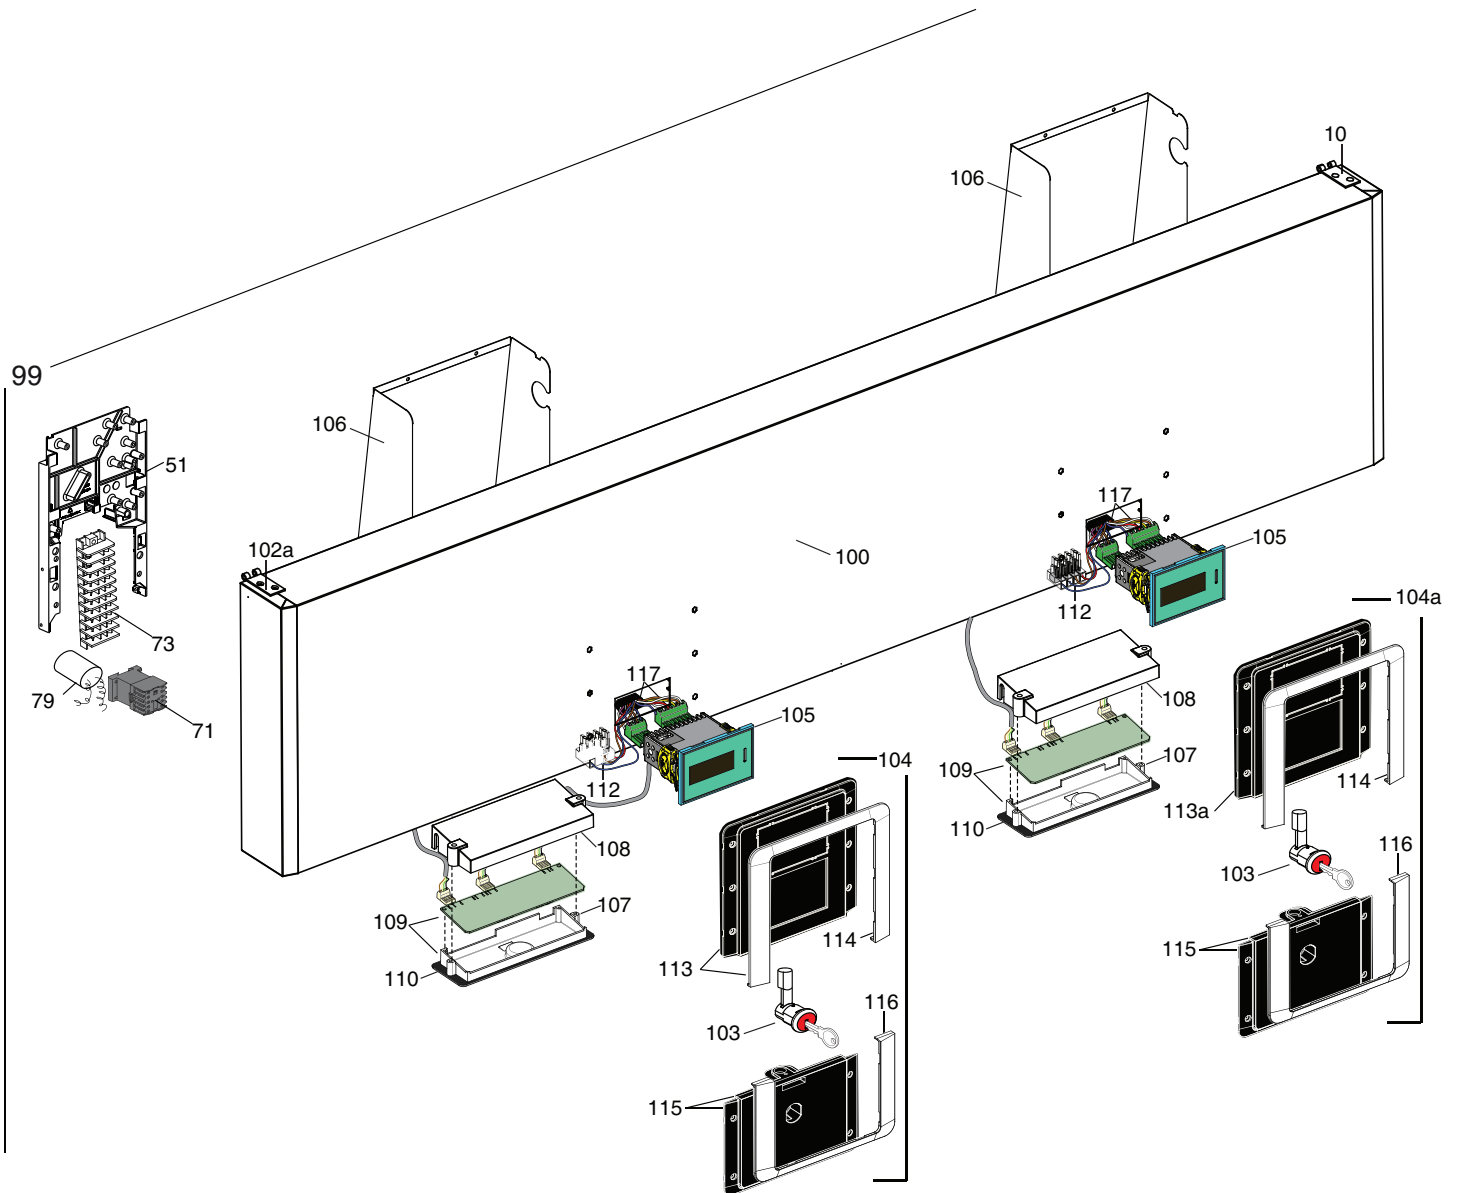

CONTROL PANEL up to 2021/37

CONTROL PANEL from 2021/38

PNC	Ref.	PNC	Ref.	PNC	Ref.	PNC	Ref.	PNC	Ref.	PNC	Ref.	PNC	Ref.
727328	a	728700	b	727329	c	728714	d	110599	e	110792	f		

Pos	Spare parts code	Factory code	Descrizione	Description	Ref - Note
1	093243	541R05001	Piedino	Foot	
2	093245	217555204	Vite per plastica per piedino	Screw (use by fix foot)	
3	093246	518708601	Vite m8x20 per fiss. staffa sup/inf	Screw m8X20 (use by fix bracket)	
4	*	502R18200	Staffa supporto fianchi	Side support	
5	*	875R37401	Internal protection TN side	Carter interno lato TN	a,b,e
5	*	875R37501	Internal protection	Carter interno	a,b,c,d,e,f
5	097108	875R37600	Internal protection BT side	Carter interno lato BT	c,d,f
6	093355	501R36201	Cremagliera anteriore	Front Rack	
6a	*	501R69900	Cremagliera pst. dx	Back right Rack	
6b	093364	501R46100	Cremagliera ant. 1/2 P -2T	Front Rack 1/2 door -2T	
7	093358	501R48000	Guida Sx	Left support	
8	093359	501R48200	Guida Dx	Right support	
9	093252	514R10600	Griglia 2/1 rilsan	Grid 2/1 rilsan	a,c,d,e,f
9	093360	514R10700	Griglia 2/1 aisi 304	Grid 2/1 aisi 304	b
9a	080702	242667520	Bacinella per pesce	Basin for fish	
10	093253	514R12200	Griglia di fondo rilsan	Bottom grid rilsan	a,c,d,e,f
10	093296	514R12100	Griglia di fondo aisi 304	Bottom grid aisi 304	b
10a	093714	546R26000	Piletta di scarico	Drain pipe	
10b	085535	545733700	Tappo per piletta	Drain pipe plug	
10c	081797	544701400	Controdado per piletta	Drain pipe nut	
12	093545	832R09202	Cornice orrizzontale	Orrizzontal frame	
12a	093256	832R09300	Cornice verticale 1/2 porte dx	Vertical right frame 1/2 door	
12b	093272	832R10000	Cornice montante 1/2 porte	Horiz frame traverse	
12c	093255	832R09100	Cornice verticale sx	Vertical left frame	
12d	*	832R09601	Cornice vertic.montante 1/2porte dx	Vertical rgt. frame traverse 1/2 door	
12e	093399	832R09401	Cornice vertic.montante sx	Vertical lft. frame traverse	
13a	093362	617R07302	Cavo riscaldante cornice 1/2 porte	Heating cable frame 1/2 door	a,b,e
13a	093331	617R07502	Cavo riscaldante cornice 1/2 porte	Heating cable frame 1/2 door	c,d,f
13	093361	617R07101	Cavo riscaldante cornice 8,9W	Heating cable frame 8,9W	Up to 2021/37
13	097288	617R26000	Cavo riscaldante cornice 8,9W	Heating cable frame 8,9W	From 2021/38
14	093478	835R27208	Porta con guarn. cern.e masch. sx	Gasket, hinge, template and door (left)	
14a	093546	835R26310	1/2 Porta superiore dx	Upper 1/2 rht door	
15	093477	835R27607	Porta sx per mascherina	Door (left) for template	
15a	093519	835R25509	1/2 porta inf. dx	Lower 1/2 lft door	
16	094152	548R08000	Guarnizione porta cieca	Gasket full door	
17	082219	835704001	Cerniera porta	Hinge door	
18	081654	544700601	Boccola per porta	Door bush	
19	093341	833R21600	Staffa inferiore porta	Lower stirrup door	
20	082257	505723801	Staffa superiore porta	Upper stirrup door	
21	093271	541R05301	Tappo per cerniere	Hole hinge plug	
22	093575	835R24900	Ruota rotante con freno	Brake weel	
23	093574	835R24800	Ruota rotante	Weel	
30	094153	548R08100	Guarnizione magnetica 1/2 porte	Half door gasket	
31	093393	546R21100	Boccola per cerniera 1/2 porte	Half door bush	
32	093713	505R14200	Staffa inf. 1/2 porta	Lower stirrup 1/2 door	
33	093344	505R12400	Cerniera centrale	Central hinge door	
34	093433	833R21100	Serratura	Serratura	