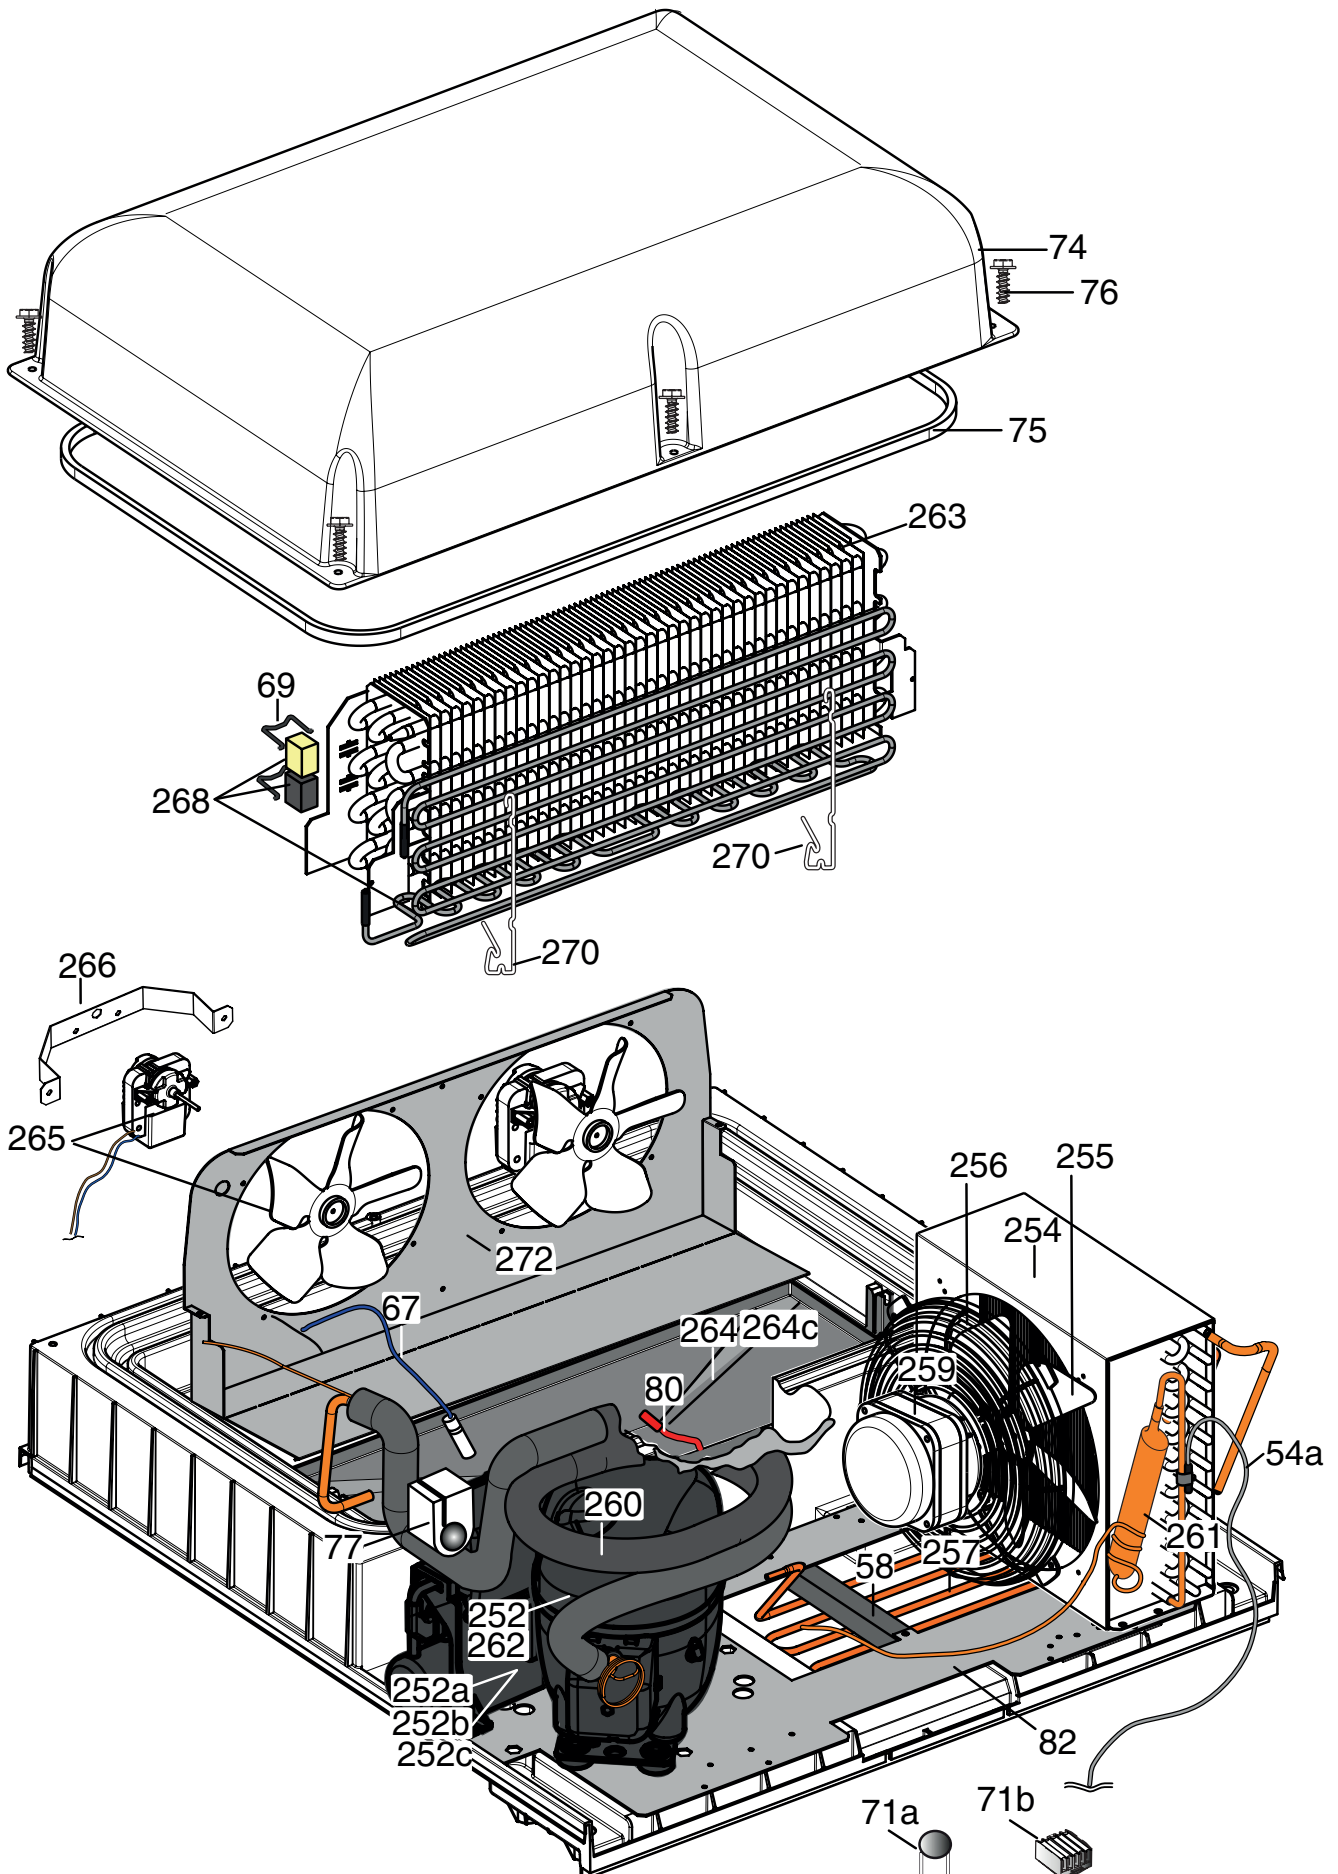

CONTROL PANEL up to 2021/37

CONTROL PANEL from 2021/38

PNC	Ref.	PNC	Ref.	PNC	Ref.	PNC	Ref.	PNC	Ref.	PNC	Ref.	PNC	Ref.
727328	a	728700	b	727329	c	728714	d	110599	e	110792	f		

Pos	Spare parts code	Factory code	Descrizione	Description	Ref - Note
1	093243	541R05001	Piedino	Foot	
2	093245	217555204	Vite per plastica per piedino	Screw (use by fix foot)	
3	093246	518708601	Vite m8x20 per fiss. staffa sup/inf	Screw m8X20 (use by fix bracket)	
4	*	502R18200	Staffa supporto fianchi	Side support	
5	*	875R37401	Internal protection TN side	Carter interno lato TN	a,b,e
5	*	875R37501	Internal protection	Carter interno	a,b,c,d,e,f
5	097108	875R37600	Internal protection BT side	Carter interno lato BT	c,d,f
6	093355	501R36201	Cremagliera anteriore	Front Rack	
6a	*	501R69900	Cremagliera pst. dx	Back right Rack	
6b	093364	501R46100	Cremagliera ant. 1/2 P -2T	Front Rack 1/2 door -2T	
7	093358	501R48000	Guida Sx	Left support	
8	093359	501R48200	Guida Dx	Right support	
9	093252	514R10600	Griglia 2/1 rilsan	Grid 2/1 rilsan	a,c,d,e,f
9	093360	514R10700	Griglia 2/1 aisi 304	Grid 2/1 aisi 304	b
9a	080702	242667520	Bacinella per pesce	Basin for fish	
10	093253	514R12200	Griglia di fondo rilsan	Bottom grid rilsan	a,c,d,e,f
10	093296	514R12100	Griglia di fondo aisi 304	Bottom grid aisi 304	b
10a	093714	546R26000	Piletta di scarico	Drain pipe	
10b	085535	545733700	Tappo per piletta	Drain pipe plug	
10c	081797	544701400	Controdado per piletta	Drain pipe nut	
12	093545	832R09202	Cornice orrizzontale	Orrizzontal frame	
12a	093256	832R09300	Cornice verticale 1/2 porte dx	Vertical right frame 1/2 door	
12b	093272	832R10000	Cornice montante 1/2 porte	Horiz frame traverse	
12c	093255	832R09100	Cornice verticale sx	Vertical left frame	
12d	*	832R09601	Cornice vertic.montante 1/2porte dx	Vertical rgt. frame traverse 1/2 door	
12e	093399	832R09401	Cornice vertic.montante sx	Vertical lft. frame traverse	
13a	093362	617R07302	Cavo riscaldante cornice 1/2 porte	Heating cable frame 1/2 door	a,b,e
13a	093331	617R07502	Cavo riscaldante cornice 1/2 porte	Heating cable frame 1/2 door	c,d,f
13	093361	617R07101	Cavo riscaldante cornice 8,9W	Heating cable frame 8,9W	Up to 2021/37
13	097288	617R26000	Cavo riscaldante cornice 8,9W	Heating cable frame 8,9W	From 2021/38
14	093478	835R27208	Porta con guarn. cern.e masch. sx	Gasket, hinge, template and door (left)	
14a	093546	835R26310	1/2 Porta superiore dx	Upper 1/2 rht door	
15	093477	835R27607	Porta sx per mascherina	Door (left) for template	
15a	093519	835R25509	1/2 porta inf. dx	Lower 1/2 lft door	
16	094152	548R08000	Guarnizione porta cieca	Gasket full door	
17	082219	835704001	Cerniera porta	Hinge door	
18	081654	544700601	Boccola per porta	Door bush	
19	093341	833R21600	Staffa inferiore porta	Lower stirrup door	
20	082257	505723801	Staffa superiore porta	Upper stirrup door	
21	093271	541R05301	Tappo per cerniere	Hole hinge plug	
22	093575	835R24900	Ruota rotante con freno	Brake weel	
23	093574	835R24800	Ruota rotante	Weel	
30	094153	548R08100	Guarnizione magnetica 1/2 porte	Half door gasket	
31	093393	546R21100	Boccola per cerniera 1/2 porte	Half door bush	
32	093713	505R14200	Staffa inf. 1/2 porta	Lower stirrup 1/2 door	
33	093344	505R12400	Cerniera centrale	Central hinge door	
34	093433	833R21100	Serratura	Serratura	