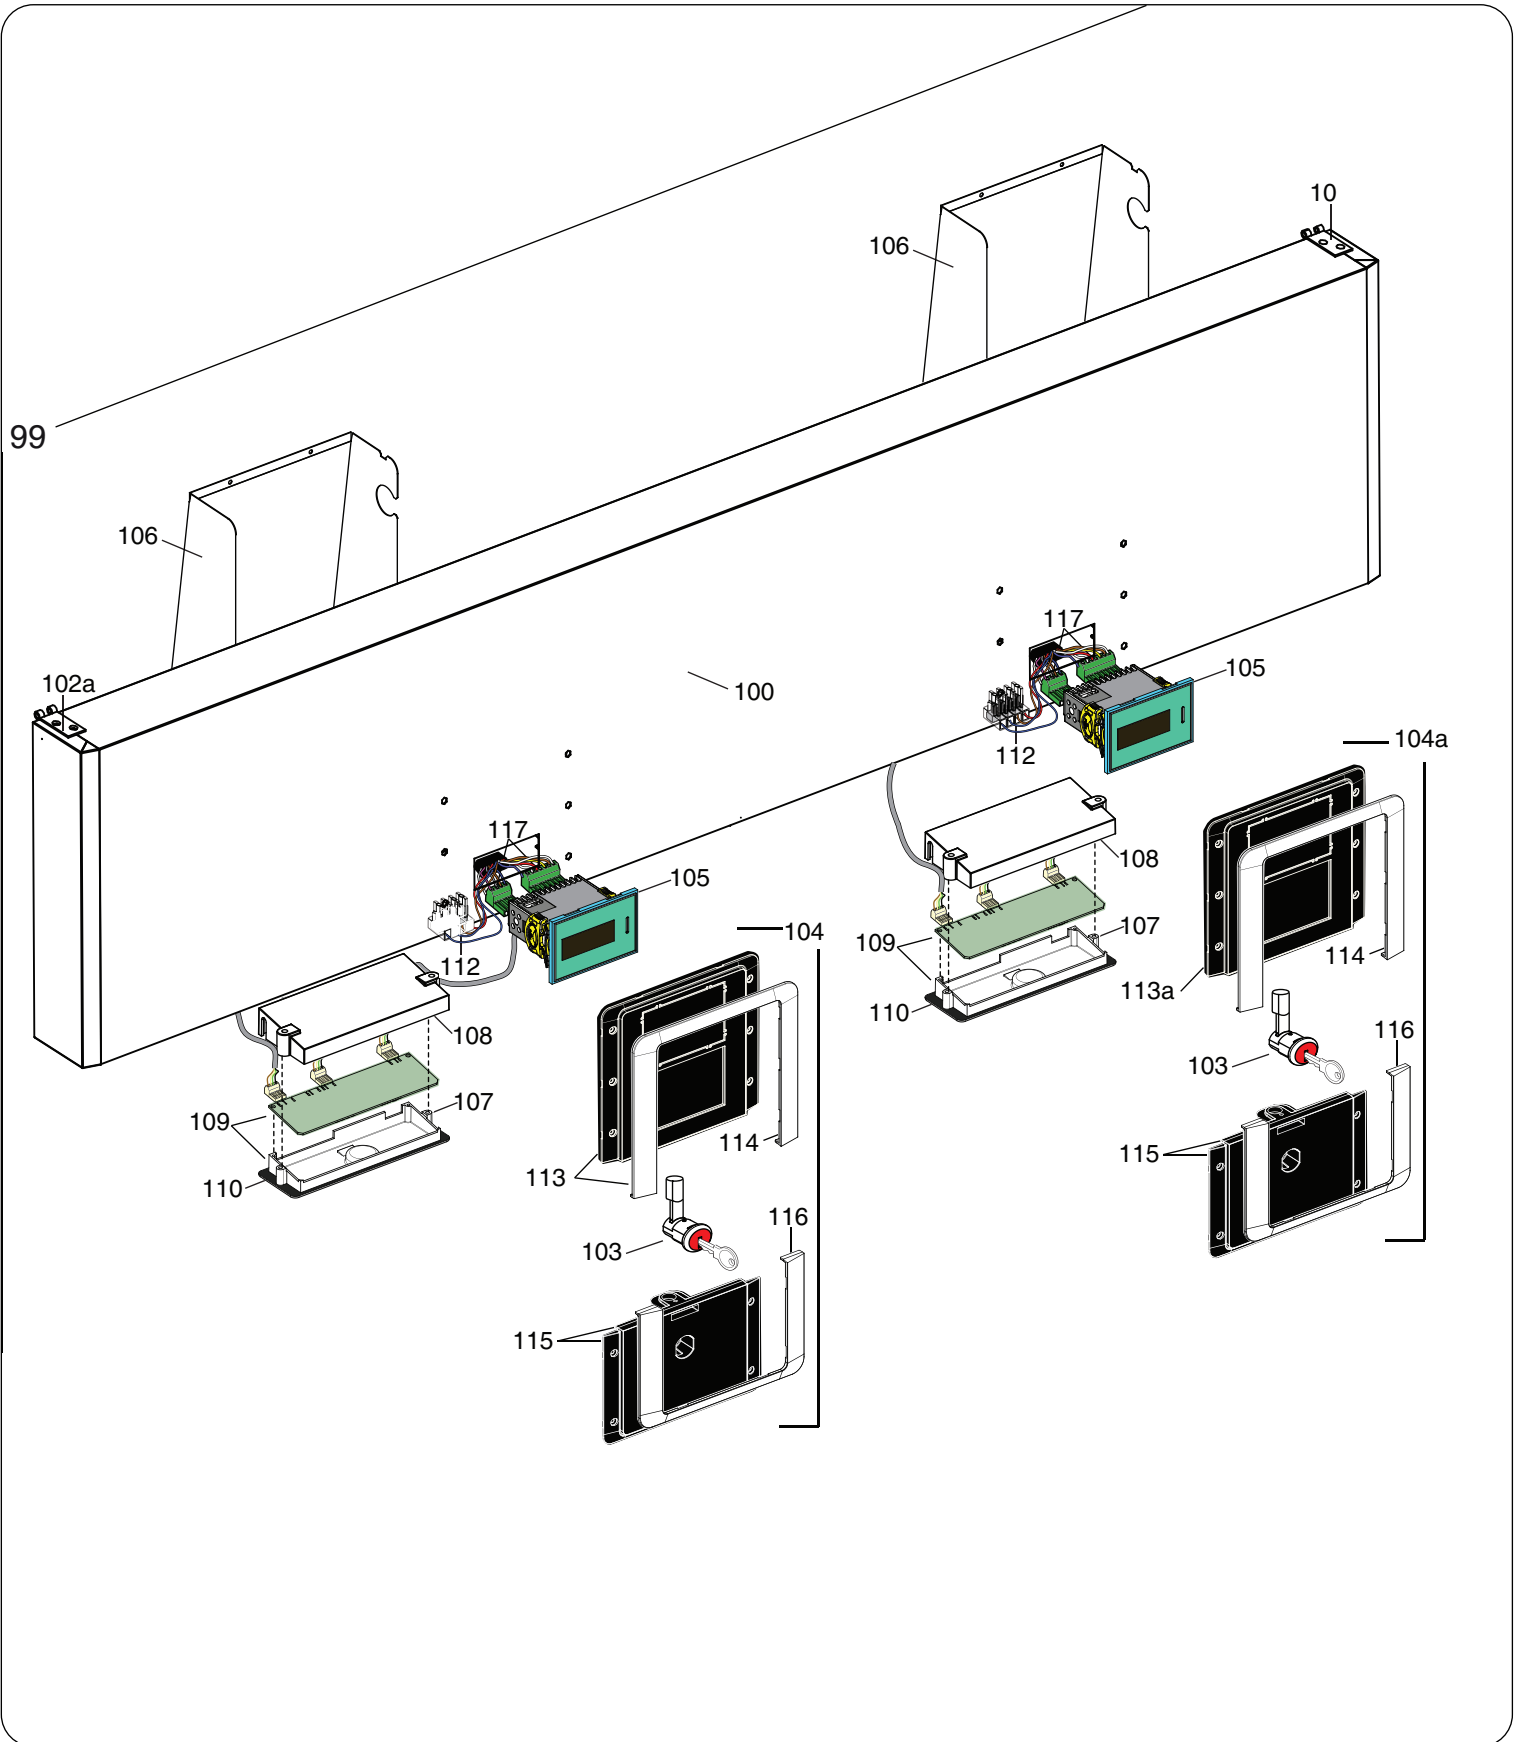

CONTROL PANEL up to 2021/37

CONTROL PANEL from 2021/38

PNC	Ref.	PNC	Ref.	PNC	Ref.	PNC	Ref.	PNC	Ref.	PNC	Ref.	PNC	Ref.
727328	a	728700	b	727329	c	728714	d	110599	e	110792	f		

Pos	Spare parts code	Factory code	Descrizione	Description	Ref - Note
1	093243	541R05001	Piedino	Foot	
2	093245	217555204	Vite per plastica per piedino	Screw (use by fix foot)	
3	093246	518708601	Vite m8x20 per fiss. staffa sup/inf	Screw m8X20 (use by fix bracket)	
4	*	502R18200	Staffa supporto fianchi	Side support	
5	*	875R37401	Internal protection TN side	Carter interno lato TN	a,b,e
5	*	875R37501	Internal protection	Carter interno	a,b,c,d,e,f
5	097108	875R37600	Internal protection BT side	Carter interno lato BT	c,d,f
6	093355	501R36201	Cremagliera anteriore	Front Rack	
6a	*	501R69900	Cremagliera pst. dx	Back right Rack	
6b	093364	501R46100	Cremagliera ant. 1/2 P -2T	Front Rack 1/2 door -2T	
7	093358	501R48000	Guida Sx	Left support	
8	093359	501R48200	Guida Dx	Right support	
9	093252	514R10600	Griglia 2/1 rilsan	Grid 2/1 rilsan	a,c,d,e,f
9	093360	514R10700	Griglia 2/1 aisi 304	Grid 2/1 aisi 304	b
9a	080702	242667520	Bacinella per pesce	Basin for fish	
10	093253	514R12200	Griglia di fondo rilsan	Bottom grid rilsan	a,c,d,e,f
10	093296	514R12100	Griglia di fondo aisi 304	Bottom grid aisi 304	b
10a	093714	546R26000	Piletta di scarico	Drain pipe	
10b	085535	545733700	Tappo per piletta	Drain pipe plug	
10c	081797	544701400	Controdado per piletta	Drain pipe nut	
12	093545	832R09202	Cornice orrizzontale	Orrizzontal frame	
12a	093256	832R09300	Cornice verticale 1/2 porte dx	Vertical right frame 1/2 door	
12b	093272	832R10000	Cornice montante 1/2 porte	Horiz frame traverse	
12c	093255	832R09100	Cornice verticale sx	Vertical left frame	
12d	*	832R09601	Cornice vertic.montante 1/2porte dx	Vertical rgt. frame traverse 1/2 door	
12e	093399	832R09401	Cornice vertic.montante sx	Vertical lft. frame traverse	
13a	093362	617R07302	Cavo riscaldante cornice 1/2 porte	Heating cable frame 1/2 door	a,b,e
13a	093331	617R07502	Cavo riscaldante cornice 1/2 porte	Heating cable frame 1/2 door	c,d,f
13	093361	617R07101	Cavo riscaldante cornice 8,9W	Heating cable frame 8,9W	Up to 2021/37
13	097288	617R26000	Cavo riscaldante cornice 8,9W	Heating cable frame 8,9W	From 2021/38
14	093478	835R27208	Porta con guarn. cern.e masch. sx	Gasket, hinge, template and door (left)	
14a	093546	835R26310	1/2 Porta superiore dx	Upper 1/2 rht door	
15	093477	835R27607	Porta sx per mascherina	Door (left) for template	
15a	093519	835R25509	1/2 porta inf. dx	Lower 1/2 lft door	
16	094152	548R08000	Guarnizione porta cieca	Gasket full door	
17	082219	835704001	Cerniera porta	Hinge door	
18	081654	544700601	Boccola per porta	Door bush	
19	093341	833R21600	Staffa inferiore porta	Lower stirrup door	
20	082257	505723801	Staffa superiore porta	Upper stirrup door	
21	093271	541R05301	Tappo per cerniere	Hole hinge plug	
22	093575	835R24900	Ruota rotante con freno	Brake weel	
23	093574	835R24800	Ruota rotante	Weel	
30	094153	548R08100	Guarnizione magnetica 1/2 porte	Half door gasket	
31	093393	546R21100	Boccola per cerniera 1/2 porte	Half door bush	
32	093713	505R14200	Staffa inf. 1/2 porta	Lower stirrup 1/2 door	
33	093344	505R12400	Cerniera centrale	Central hinge door	
34	093433	833R21100	Serratura	Serratura	