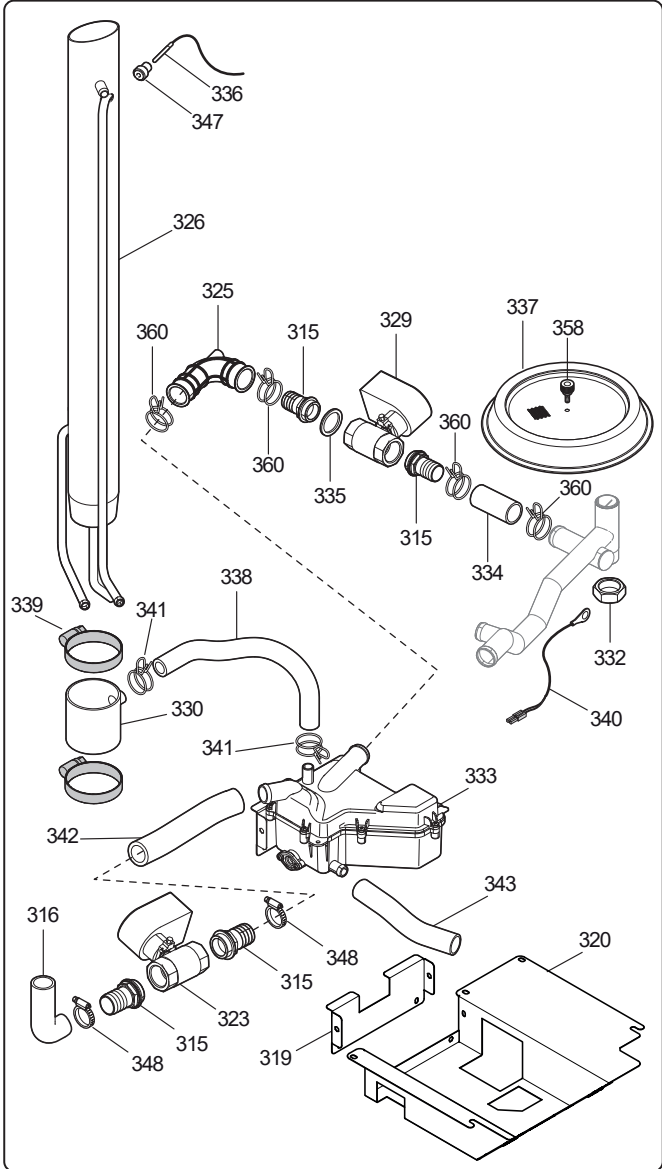

61 = 6 grids GN1/1
62 = 6 grids GN2/1
11 = 10 grids GN1/1
12 = 10 grids GN2/1
21 = 20 grids GN1/1
22 = 20 grids G21/1

COG = Combi Oven Gas

6 GN 1/1						
AERATORE/AERATOR		DIAFRAMMA/DIAPHRAGM			FLANGIA/FLANGE	
GAS	A1 - CELLA/CAVITY	A1 - BOILER	A2 - CELLA/CAVITY	A2 - BOILER	A3 - CELLA/CAVITY	A4 - BOILER
G20	(BIANCO/WHITE)	(BIANCO/WHITE)	0CK054(ø 4,70)	0CK054(ø 4,70)	(ø 14)	(ø 14)
G25	(BIANCO/WHITE)	(BIANCO/WHITE)	0C1162 (ø 5,30)	0CK057 (ø 5,20)	(ø 14)	(ø 14)
G25.1	(BIANCO/WHITE)	(BIANCO/WHITE)	0C2442 (ø 5,50)	0CK059 (ø 5,40)	(ø 14)	(ø 14)
G25.3	(BIANCO/WHITE)	(BIANCO/WHITE)	0C1162 (ø 5,30)	0CK057 (ø 5,20)	(ø 14)	(ø 14)
G30	(BIANCO/WHITE)	(BIANCO/WHITE)	0CK049 (ø 3,80)	0CK049 (ø 3,80)	(ø 14)	(ø 14)
G31/LPG	(BIANCO/WHITE)	(BIANCO/WHITE)	0CK407 (ø 4,05)	0CK050 (ø 3,95)	(ø 14)	(ø 14)
6 GN 2/1						
AERATORE/AERATOR		DIAFRAMMA/DIAPHRAGM			FLANGIA/FLANGE	
GAS	A1 - CELLA/CAVITY	A1 - BOILER	A2 - CELLA/CAVITY	A2 - BOILER	A3 - CELLA/CAVITY	A4 - BOILER
G20	(ARANCIO/ORANGE)	(GIALLA/YELLOW)	0C2442 (ø 5,50)	0CK060 (ø 5,45)	(ø 22)	(ø 15)
G25	(ARANCIO/ORANGE)	(GIALLA/YELLOW)	0CK063 (ø 6,30)	0CK062 (ø 6,10)	(ø 22)	(ø 15)
G25.1	(ARANCIO/ORANGE)	(GIALLA/YELLOW)	0CK064 (ø 6,60)	0C1161 (ø 6,50)	(ø 22)	(ø 15)
G25.3	(ARANCIO/ORANGE)	(GIALLA/YELLOW)	0CK063 (ø 6,30)	0CK062 (ø 6,10)	(ø 22)	(ø 15)
G30	(ARANCIO/ORANGE)	(GIALLA/YELLOW)	0CK052 (ø 4,40)	0CK051 (ø 4,25)	(ø 22)	(ø 15)
G31/LPG	(ARANCIO/ORANGE)	(GIALLA/YELLOW)	0CK053 (ø 4,60)	0CK053 (ø 4,60)	(ø 22)	(ø 15)
10 GN 1/1						
AERATORE/AERATOR		DIAFRAMMA/DIAPHRAGM			FLANGIA/FLANGE	
GAS	A1 - CELLA/CAVITY	A1 - BOILER	A2 - CELLA/CAVITY	A2 - BOILER	A3 - CELLA/CAVITY	A4 - BOILER
G20	(BIANCO/WHITE)	0C4630 (FUCCIA/FUCHSIA)	0C4384 (ø 4,75)	0CK061 (ø 6,05)	(ø 21)	(ø 21)
G25	(BIANCO/WHITE)	0C4630 (FUCCIA/FUCHSIA)	0CK058 (ø 5,35)	0CK065 (ø 6,80)	(ø 21)	(ø 21)
G25.1	(BIANCO/WHITE)	0C4630 (FUCCIA/FUCHSIA)	514409C00 (ø 5,55)	0C9507(ø 7,25)	(ø 21)	(ø 21)
G25.3	(BIANCO/WHITE)	0C4630 (FUCCIA/FUCHSIA)	0CK057 (ø 5,20)	514409R00 (ø 6,85)	(ø 21)	(ø 21)
G30	(BIANCO/WHITE)	0C4630 (FUCCIA/FUCHSIA)	0CK048(ø 3,75)	0C4384 (ø 4,75)	(ø 21)	(ø 21)
G31/LPG	(BIANCO/WHITE)	0C4630 (FUCCIA/FUCHSIA)	0CK050 (ø 3,95)	0CK056 (ø 5,15)	(ø 21)	(ø 21)
10 GN 2/1						
AERATORE/AERATOR		DIAFRAMMA/DIAPHRAGM			FLANGIA/FLANGE	
GAS	A1 - CELLA/CAVITY	A1 - BOILER	A2 - CELLA/CAVITY	A2 - BOILER	A3 - CELLA/CAVITY	A4 - BOILER
G20	0C1045 (ROSSA/RED)	0C4630 (FUCCIA/FUCHSIA)	0CK064 (ø 6,60)	0CK063 (ø 6,30)	(ø 26)	(ø 23)
G25	0C1045 (ROSSA/RED)	0C4630 (FUCCIA/FUCHSIA)	0CK069 (ø 7,60)	0CK067 (ø 7,20)	(ø 26)	(ø 23)
G25.1	0C1045 (ROSSA/RED)	0C4630 (FUCCIA/FUCHSIA)	514409H00 (ø 7,90)	0C2444 (ø 7,50)	(ø 26)	(ø 23)
G25.3	0C1045 (ROSSA/RED)	0C4630 (FUCCIA/FUCHSIA)	0CK068(ø 7,40)	0CK066 (ø 7,10)	(ø 26)	(ø 23)
G30	0C1045 (ROSSA/RED)	0C4630 (FUCCIA/FUCHSIA)	0C4385 (ø 5,00)	0CK055 (ø 4,80)	(ø 26)	(ø 23)
G31/LPG	0C1045 (ROSSA/RED)	0C4630 (FUCCIA/FUCHSIA)	0C2442 (ø 5,50)	0CK057 (ø 5,20)	(ø 26)	(ø 23)