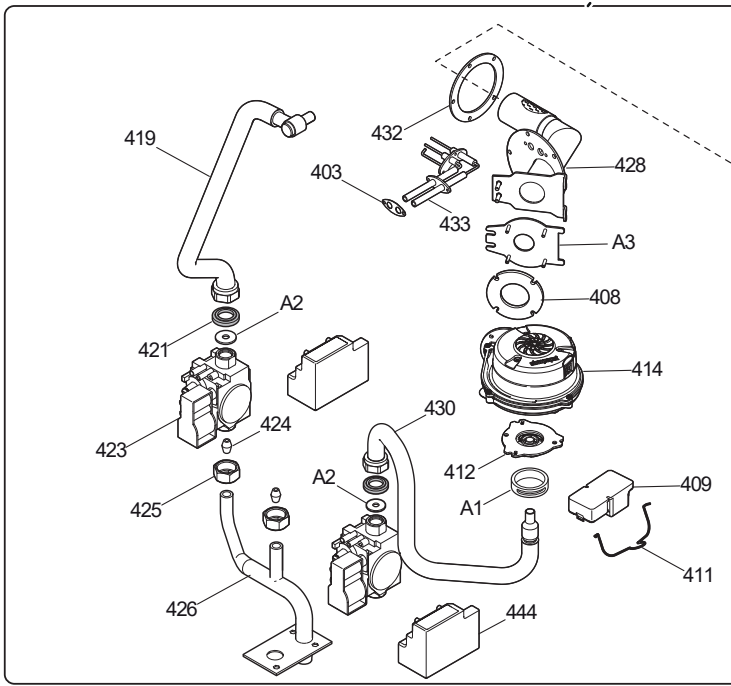

22 = 20 grids G21/1

_____ COG = Combi Oven Gas

6 GN 1/1						
	AERATORE/AERATOR		DIAFRAMMA/DIAPHRAGM		FLANGIA/FLANGE	
GAS	A1 - CELLA/CAVITY	A1 - BOILER	A2 - CELLA/CAVITY	A2 - BOILER	A3 - CELLA/CAVITY	A4 - BOILER
G20	(BIANCO/WHITE)	(BIANCO/WHITE)	0CK054(ø 4,70)	0CK054(ø 4,70)	(ø 14)	(ø 14)
G25	(BIANCO/WHITE)	(BIANCO/WHITE)	0C1162 (ø 5,30)	0CK057 (ø 5,20)	(ø 14)	(ø 14)
G25.1	(BIANCO/WHITE)	(BIANCO/WHITE)	0C2442 (ø 5,50)	0CK059 (ø 5,40)	(ø 14)	(ø 14)
G25.3	(BIANCO/WHITE)	(BIANCO/WHITE)	0C1162 (ø 5,30)	0CK057 (ø 5,20)	(ø 14)	(ø 14)
G30	(BIANCO/WHITE)	(BIANCO/WHITE)	0CK049 (ø 3,80)	0CK049 (ø 3,80)	(ø 14)	(ø 14)
G31/LPG	(BIANCO/WHITE)	(BIANCO/WHITE)	0CK407 (ø 4,05)	0CK050 (ø 3,95)	(ø 14)	(ø 14)
6 GN 2/1						
	AERATORE/AERATOR		DIAFRAMMA/DIAPHRAGM		FLANGIA/FLANGE	
GAS	A1 - CELLA/CAVITY	A1 - BOILER	A2 - CELLA/CAVITY	A2 - BOILER	A3 - CELLA/CAVITY	A4 - BOILER
G20	(ARANCIO/ORANGE)	(GIALLA/YELLOW)	0C2442 (ø 5,50)	0CK060 (ø 5,45)	(ø 22)	(ø 15)
G25	(ARANCIO/ORANGE)	(GIALLA/YELLOW)	0CK063 (ø 6,30)	0CK062 (ø 6,10)	(ø 22)	(ø 15)
G25.1	(ARANCIO/ORANGE)	(GIALLA/YELLOW)	0CK064 (ø 6,60)	0C1161 (ø 6,50)	(ø 22)	(ø 15)
G25.3	(ARANCIO/ORANGE)	(GIALLA/YELLOW)	0CK063 (ø 6,30)	0CK062 (ø 6,10)	(ø 22)	(ø 15)
G30	(ARANCIO/ORANGE)	(GIALLA/YELLOW)	0CK052 (ø 4,40)	0CK051 (ø 4,25)	(ø 22)	(ø 15)
G31/LPG	(ARANCIO/ORANGE)	(GIALLA/YELLOW)	0CK053 (ø 4,60)	0CK053 (ø 4,60)	(ø 22)	(ø 15)
10 GN 1/1						
	AERATORE/AERATOR		DIAFRAMMA/DIAPHRAGM		FLANGIA/FLANGE	
GAS	A1 - CELLA/CAVITY	A1 - BOILER	A2 - CELLA/CAVITY	A2 - BOILER	A3 - CELLA/CAVITY	A4 - BOILER
G20	0CK526 (BIANCO/WHITE)	0C4630 (FUCCIA/FUCHSIA)	0C4384 (ø 4,75)	0CK061 (ø 6,05)	(ø 21)	(ø 21)
G25	0CK526 (BIANCO/WHITE)	0C4630 (FUCCIA/FUCHSIA)	0CK058 (ø 5,35)	0CK065 (ø 6,80)	(ø 21)	(ø 21)
G25.1	0CK526 (BIANCO/WHITE)	0C4630 (FUCCIA/FUCHSIA)	0CK529 (ø 5,55)	0C9507(ø 7,25)	(ø 21)	(ø 21)
G25.3	0CK526 (BIANCO/WHITE)	0C4630 (FUCCIA/FUCHSIA)	0CK057 (ø 5,20)	0CK530 (ø 6,85)	(ø 21)	(ø 21)
G30	0CK526 (BIANCO/WHITE)	0C4630 (FUCCIA/FUCHSIA)	0CK048(ø 3,75)	0C4384 (ø 4,75)	(ø 21)	(ø 21)
G31/LPG	0CK526 (BIANCO/WHITE)	0C4630 (FUCCIA/FUCHSIA)	0CK050 (ø 3,95)	0CK056 (ø 5,15)	(ø 21)	(ø 21)
10 GN 2/1						
	AERATORE/AERATOR		DIAFRAMMA/DIAPHRAGM		FLANGIA/FLANGE	
GAS	A1 - CELLA/CAVITY	A1 - BOILER	A2 - CELLA/CAVITY	A2 - BOILER	A3 - CELLA/CAVITY	A4 - BOILER
G20	0C1045 (ROSSA/RED)	0C4630 (FUCCIA/FUCHSIA)	0CK064 (ø 6,60)	0CK063 (ø 6,30)	(ø 26)	(ø 23)
G25	0C1045 (ROSSA/RED)	0C4630 (FUCCIA/FUCHSIA)	0CK069 (ø 7,60)	0CK067 (ø 7,20)	(ø 26)	(ø 23)
G25.1	0C1045 (ROSSA/RED)	0C4630 (FUCCIA/FUCHSIA)	0CK533 (ø 7,90)	0C2444 (ø 7,50)	(ø 26)	(ø 23)
G25.3	0C1045 (ROSSA/RED)	0C4630 (FUCCIA/FUCHSIA)	0CK068(ø 7,40)	0CK066 (ø 7,10)	(ø 26)	(ø 23)
G30	0C1045 (ROSSA/RED)	0C4630 (FUCCIA/FUCHSIA)	0C4385 (ø 5,00)	0CK055 (ø 4,80)	(ø 26)	(ø 23)
G31/LPG	0C1045 (ROSSA/RED)	0C4630 (FUCCIA/FUCHSIA)	0C2442 (ø 5,50)	0CK057 (ø 5,20)	(ø 26)	(ø 23)