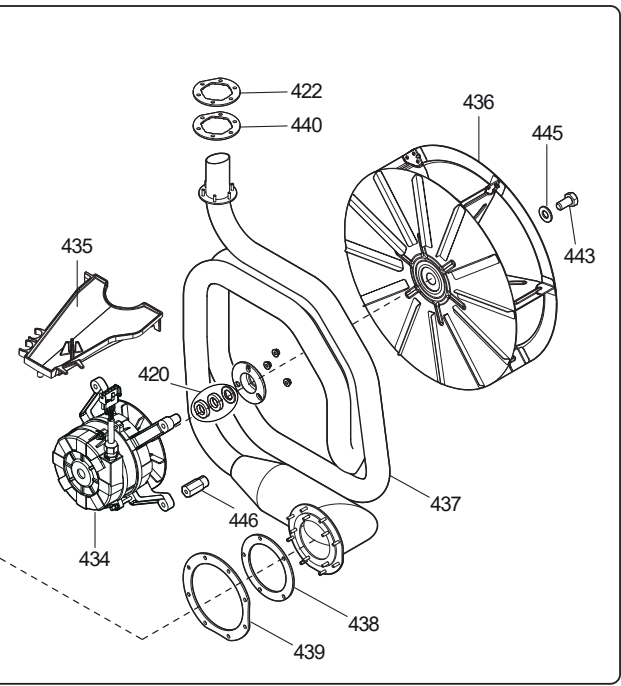

22 = 20 grids G21/1

_____ COG = Combi Oven Gas

6 GN 1/1						
	AERATORE/AERATOR		DIAFRAMMA/DIAPHRAGM		FLANGIA/FLANGE	
GAS	A1 - CELLA/CAVITY	A1 - BOILER	A2 - CELLA/CAVITY	A2 - BOILER	A3 - CELLA/CAVITY	A4 - BOILER
G20	(BIANCO/WHITE)	(BIANCO/WHITE)	0CK054(ø 4,70)	0CK054(ø 4,70)	(ø 14)	(ø 14)
G25	(BIANCO/WHITE)	(BIANCO/WHITE)	0C1162 (ø 5,30)	0CK057 (ø 5,20)	(ø 14)	(ø 14)
G25.1	(BIANCO/WHITE)	(BIANCO/WHITE)	0C2442 (ø 5,50)	0CK059 (ø 5,40)	(ø 14)	(ø 14)
G25.3	(BIANCO/WHITE)	(BIANCO/WHITE)	0C1162 (ø 5,30)	0CK057 (ø 5,20)	(ø 14)	(ø 14)
G30	(BIANCO/WHITE)	(BIANCO/WHITE)	0CK049 (ø 3,80)	0CK049 (ø 3,80)	(ø 14)	(ø 14)
G31/LPG	(BIANCO/WHITE)	(BIANCO/WHITE)	0CK407 (ø 4,05)	0CK050 (ø 3,95)	(ø 14)	(ø 14)
6 GN 2/1						
	AERATORE/AERATOR		DIAFRAMMA/DIAPHRAGM		FLANGIA/FLANGE	
GAS	A1 - CELLA/CAVITY	A1 - BOILER	A2 - CELLA/CAVITY	A2 - BOILER	A3 - CELLA/CAVITY	A4 - BOILER
G20	(ARANCIO/ORANGE)	(GIALLA/YELLOW)	0C2442 (ø 5,50)	0CK060 (ø 5,45)	(ø 22)	(ø 15)
G25	(ARANCIO/ORANGE)	(GIALLA/YELLOW)	0CK063 (ø 6,30)	0CK062 (ø 6,10)	(ø 22)	(ø 15)
G25.1	(ARANCIO/ORANGE)	(GIALLA/YELLOW)	0CK064 (ø 6,60)	0C1161 (ø 6,50)	(ø 22)	(ø 15)
G25.3	(ARANCIO/ORANGE)	(GIALLA/YELLOW)	0CK063 (ø 6,30)	0CK062 (ø 6,10)	(ø 22)	(ø 15)
G30	(ARANCIO/ORANGE)	(GIALLA/YELLOW)	0CK052 (ø 4,40)	0CK051 (ø 4,25)	(ø 22)	(ø 15)
G31/LPG	(ARANCIO/ORANGE)	(GIALLA/YELLOW)	0CK053 (ø 4,60)	0CK053 (ø 4,60)	(ø 22)	(ø 15)
10 GN 1/1						
	AERATORE/AERATOR		DIAFRAMMA/DIAPHRAGM		FLANGIA/FLANGE	
GAS	A1 - CELLA/CAVITY	A1 - BOILER	A2 - CELLA/CAVITY	A2 - BOILER	A3 - CELLA/CAVITY	A4 - BOILER
G20	0CK526 (BIANCO/WHITE)	0C4630 (FUCCIA/FUCHSIA)	0C4384 (ø 4,75)	0CK061 (ø 6,05)	(ø 21)	(ø 21)
G25	0CK526 (BIANCO/WHITE)	0C4630 (FUCCIA/FUCHSIA)	0CK058 (ø 5,35)	0CK065 (ø 6,80)	(ø 21)	(ø 21)
G25.1	0CK526 (BIANCO/WHITE)	0C4630 (FUCCIA/FUCHSIA)	0CK529 (ø 5,55)	0C9507(ø 7,25)	(ø 21)	(ø 21)
G25.3	0CK526 (BIANCO/WHITE)	0C4630 (FUCCIA/FUCHSIA)	0CK057 (ø 5,20)	0CK530 (ø 6,85)	(ø 21)	(ø 21)
G30	0CK526 (BIANCO/WHITE)	0C4630 (FUCCIA/FUCHSIA)	0CK048(ø 3,75)	0C4384 (ø 4,75)	(ø 21)	(ø 21)
G31/LPG	0CK526 (BIANCO/WHITE)	0C4630 (FUCCIA/FUCHSIA)	0CK050 (ø 3,95)	0CK056 (ø 5,15)	(ø 21)	(ø 21)
10 GN 2/1						
	AERATORE/AERATOR		DIAFRAMMA/DIAPHRAGM		FLANGIA/FLANGE	
GAS	A1 - CELLA/CAVITY	A1 - BOILER	A2 - CELLA/CAVITY	A2 - BOILER	A3 - CELLA/CAVITY	A4 - BOILER
G20	0C1045 (ROSSA/RED)	0C4630 (FUCCIA/FUCHSIA)	0CK064 (ø 6,60)	0CK063 (ø 6,30)	(ø 26)	(ø 23)
G25	0C1045 (ROSSA/RED)	0C4630 (FUCCIA/FUCHSIA)	0CK069 (ø 7,60)	0CK067 (ø 7,20)	(ø 26)	(ø 23)
G25.1	0C1045 (ROSSA/RED)	0C4630 (FUCCIA/FUCHSIA)	0CK533 (ø 7,90)	0C2444 (ø 7,50)	(ø 26)	(ø 23)
G25.3	0C1045 (ROSSA/RED)	0C4630 (FUCCIA/FUCHSIA)	0CK068(ø 7,40)	0CK066 (ø 7,10)	(ø 26)	(ø 23)
G30	0C1045 (ROSSA/RED)	0C4630 (FUCCIA/FUCHSIA)	0C4385 (ø 5,00)	0CK055 (ø 4,80)	(ø 26)	(ø 23)
G31/LPG	0C1045 (ROSSA/RED)	0C4630 (FUCCIA/FUCHSIA)	0C2442 (ø 5,50)	0CK057 (ø 5,20)	(ø 26)	(ø 23)