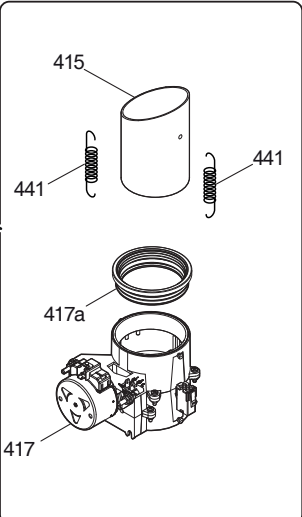

22 = 20 grids G21/1

_____ COG = Combi Oven Gas

6 GN 1/1						
	AERATORE/AERATOR		DIAFRAMMA/DIAPHRAGM		FLANGIA/FLANGE	
GAS	A1 - CELLA/CAVITY	A1 - BOILER	A2 - CELLA/CAVITY	A2 - BOILER	A3 - CELLA/CAVITY	A4 - BOILER
G20	(BIANCO/WHITE)	(BIANCO/WHITE)	0CK054(ø 4,70)	0CK054(ø 4,70)	(ø 14)	(ø 14)
G25	(BIANCO/WHITE)	(BIANCO/WHITE)	0C1162 (ø 5,30)	0CK057 (ø 5,20)	(ø 14)	(ø 14)
G25.1	(BIANCO/WHITE)	(BIANCO/WHITE)	0C2442 (ø 5,50)	0CK059 (ø 5,40)	(ø 14)	(ø 14)
G25.3	(BIANCO/WHITE)	(BIANCO/WHITE)	0C1162 (ø 5,30)	0CK057 (ø 5,20)	(ø 14)	(ø 14)
G30	(BIANCO/WHITE)	(BIANCO/WHITE)	0CK049 (ø 3,80)	0CK049 (ø 3,80)	(ø 14)	(ø 14)
G31/LPG	(BIANCO/WHITE)	(BIANCO/WHITE)	0CK407 (ø 4,05)	0CK050 (ø 3,95)	(ø 14)	(ø 14)
6 GN 2/1						
	AERATORE/AERATOR		DIAFRAMMA/DIAPHRAGM		FLANGIA/FLANGE	
GAS	A1 - CELLA/CAVITY	A1 - BOILER	A2 - CELLA/CAVITY	A2 - BOILER	A3 - CELLA/CAVITY	A4 - BOILER
G20	(ARANCIO/ORANGE)	(GIALLA/YELLOW)	0C2442 (ø 5,50)	0CK060 (ø 5,45)	(ø 22)	(ø 15)
G25	(ARANCIO/ORANGE)	(GIALLA/YELLOW)	0CK063 (ø 6,30)	0CK062 (ø 6,10)	(ø 22)	(ø 15)
G25.1	(ARANCIO/ORANGE)	(GIALLA/YELLOW)	0CK064 (ø 6,60)	0C1161 (ø 6,50)	(ø 22)	(ø 15)
G25.3	(ARANCIO/ORANGE)	(GIALLA/YELLOW)	0CK063 (ø 6,30)	0CK062 (ø 6,10)	(ø 22)	(ø 15)
G30	(ARANCIO/ORANGE)	(GIALLA/YELLOW)	0CK052 (ø 4,40)	0CK051 (ø 4,25)	(ø 22)	(ø 15)
G31/LPG	(ARANCIO/ORANGE)	(GIALLA/YELLOW)	0CK053 (ø 4,60)	0CK053 (ø 4,60)	(ø 22)	(ø 15)
10 GN 1/1						
	AERATORE/AERATOR		DIAFRAMMA/DIAPHRAGM		FLANGIA/FLANGE	
GAS	A1 - CELLA/CAVITY	A1 - BOILER	A2 - CELLA/CAVITY	A2 - BOILER	A3 - CELLA/CAVITY	A4 - BOILER
G20	0CK526 (BIANCO/WHITE)	0C4630 (FUCCIA/FUCHSIA)	0C4384 (ø 4,75)	0CK061 (ø 6,05)	(ø 21)	(ø 21)
G25	0CK526 (BIANCO/WHITE)	0C4630 (FUCCIA/FUCHSIA)	0CK058 (ø 5,35)	0CK065 (ø 6,80)	(ø 21)	(ø 21)
G25.1	0CK526 (BIANCO/WHITE)	0C4630 (FUCCIA/FUCHSIA)	0CK529 (ø 5,55)	0C9507(ø 7,25)	(ø 21)	(ø 21)
G25.3	0CK526 (BIANCO/WHITE)	0C4630 (FUCCIA/FUCHSIA)	0CK057 (ø 5,20)	0CK530 (ø 6,85)	(ø 21)	(ø 21)
G30	0CK526 (BIANCO/WHITE)	0C4630 (FUCCIA/FUCHSIA)	0CK048(ø 3,75)	0C4384 (ø 4,75)	(ø 21)	(ø 21)
G31/LPG	0CK526 (BIANCO/WHITE)	0C4630 (FUCCIA/FUCHSIA)	0CK050 (ø 3,95)	0CK056 (ø 5,15)	(ø 21)	(ø 21)
10 GN 2/1						
	AERATORE/AERATOR		DIAFRAMMA/DIAPHRAGM		FLANGIA/FLANGE	
GAS	A1 - CELLA/CAVITY	A1 - BOILER	A2 - CELLA/CAVITY	A2 - BOILER	A3 - CELLA/CAVITY	A4 - BOILER
G20	0C1045 (ROSSA/RED)	0C4630 (FUCCIA/FUCHSIA)	0CK064 (ø 6,60)	0CK063 (ø 6,30)	(ø 26)	(ø 23)
G25	0C1045 (ROSSA/RED)	0C4630 (FUCCIA/FUCHSIA)	0CK069 (ø 7,60)	0CK067 (ø 7,20)	(ø 26)	(ø 23)
G25.1	0C1045 (ROSSA/RED)	0C4630 (FUCCIA/FUCHSIA)	0CK533 (ø 7,90)	0C2444 (ø 7,50)	(ø 26)	(ø 23)
G25.3	0C1045 (ROSSA/RED)	0C4630 (FUCCIA/FUCHSIA)	0CK068(ø 7,40)	0CK066 (ø 7,10)	(ø 26)	(ø 23)
G30	0C1045 (ROSSA/RED)	0C4630 (FUCCIA/FUCHSIA)	0C4385 (ø 5,00)	0CK055 (ø 4,80)	(ø 26)	(ø 23)
G31/LPG	0C1045 (ROSSA/RED)	0C4630 (FUCCIA/FUCHSIA)	0C2442 (ø 5,50)	0CK057 (ø 5,20)	(ø 26)	(ø 23)