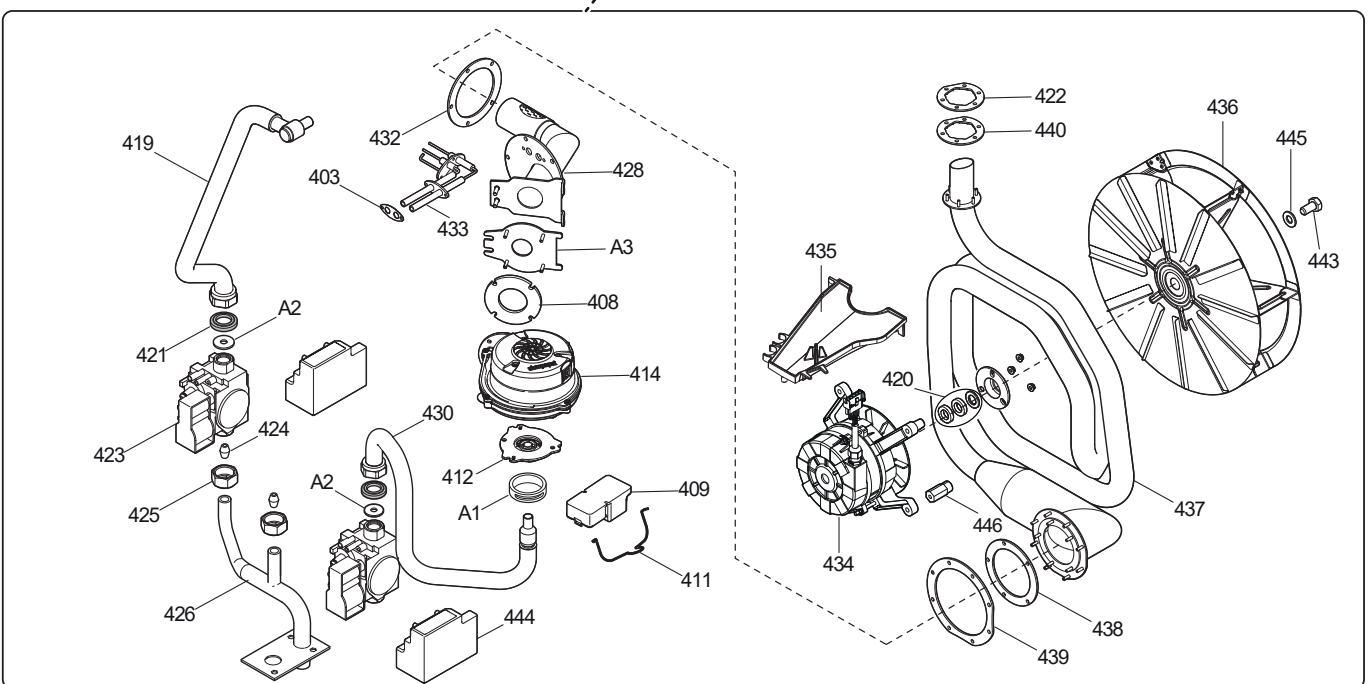

22 = 20 grids G21/1

_____ COG = Combi Oven Gas

6 GN 1/1						
	AERATORE/AERATOR		DIAFRAMMA/DIAPHRAGM		FLANGIA/FLANGE	
GAS	A1 - CELLA/CAVITY	A1 - BOILER	A2 - CELLA/CAVITY	A2 - BOILER	A3 - CELLA/CAVITY	A4 - BOILER
G20	(BIANCO/WHITE)	(BIANCO/WHITE)	0CK054(ø 4,70)	0CK054(ø 4,70)	(ø 14)	(ø 14)
G25	(BIANCO/WHITE)	(BIANCO/WHITE)	0C1162 (ø 5,30)	0CK057 (ø 5,20)	(ø 14)	(ø 14)
G25.1	(BIANCO/WHITE)	(BIANCO/WHITE)	0C2442 (ø 5,50)	0CK059 (ø 5,40)	(ø 14)	(ø 14)
G25.3	(BIANCO/WHITE)	(BIANCO/WHITE)	0C1162 (ø 5,30)	0CK057 (ø 5,20)	(ø 14)	(ø 14)
G30	(BIANCO/WHITE)	(BIANCO/WHITE)	0CK049 (ø 3,80)	0CK049 (ø 3,80)	(ø 14)	(ø 14)
G31/LPG	(BIANCO/WHITE)	(BIANCO/WHITE)	0CK407 (ø 4,05)	0CK050 (ø 3,95)	(ø 14)	(ø 14)
6 GN 2/1						
	AERATORE/AERATOR		DIAFRAMMA/DIAPHRAGM		FLANGIA/FLANGE	
GAS	A1 - CELLA/CAVITY	A1 - BOILER	A2 - CELLA/CAVITY	A2 - BOILER	A3 - CELLA/CAVITY	A4 - BOILER
G20	(ARANCIO/ORANGE)	(GIALLA/YELLOW)	0C2442 (ø 5,50)	0CK060 (ø 5,45)	(ø 22)	(ø 15)
G25	(ARANCIO/ORANGE)	(GIALLA/YELLOW)	0CK063 (ø 6,30)	0CK062 (ø 6,10)	(ø 22)	(ø 15)
G25.1	(ARANCIO/ORANGE)	(GIALLA/YELLOW)	0CK064 (ø 6,60)	0C1161 (ø 6,50)	(ø 22)	(ø 15)
G25.3	(ARANCIO/ORANGE)	(GIALLA/YELLOW)	0CK063 (ø 6,30)	0CK062 (ø 6,10)	(ø 22)	(ø 15)
G30	(ARANCIO/ORANGE)	(GIALLA/YELLOW)	0CK052 (ø 4,40)	0CK051 (ø 4,25)	(ø 22)	(ø 15)
G31/LPG	(ARANCIO/ORANGE)	(GIALLA/YELLOW)	0CK053 (ø 4,60)	0CK053 (ø 4,60)	(ø 22)	(ø 15)
10 GN 1/1						
	AERATORE/AERATOR		DIAFRAMMA/DIAPHRAGM		FLANGIA/FLANGE	
GAS	A1 - CELLA/CAVITY	A1 - BOILER	A2 - CELLA/CAVITY	A2 - BOILER	A3 - CELLA/CAVITY	A4 - BOILER
G20	0CK526 (BIANCO/WHITE)	0C4630 (FUCCIA/FUCHSIA)	0C4384 (ø 4,75)	0CK061 (ø 6,05)	(ø 21)	(ø 21)
G25	0CK526 (BIANCO/WHITE)	0C4630 (FUCCIA/FUCHSIA)	0CK058 (ø 5,35)	0CK065 (ø 6,80)	(ø 21)	(ø 21)
G25.1	0CK526 (BIANCO/WHITE)	0C4630 (FUCCIA/FUCHSIA)	0CK529 (ø 5,55)	0C9507(ø 7,25)	(ø 21)	(ø 21)
G25.3	0CK526 (BIANCO/WHITE)	0C4630 (FUCCIA/FUCHSIA)	0CK057 (ø 5,20)	0CK530 (ø 6,85)	(ø 21)	(ø 21)
G30	0CK526 (BIANCO/WHITE)	0C4630 (FUCCIA/FUCHSIA)	0CK048(ø 3,75)	0C4384 (ø 4,75)	(ø 21)	(ø 21)
G31/LPG	0CK526 (BIANCO/WHITE)	0C4630 (FUCCIA/FUCHSIA)	0CK050 (ø 3,95)	0CK056 (ø 5,15)	(ø 21)	(ø 21)
10 GN 2/1						
	AERATORE/AERATOR		DIAFRAMMA/DIAPHRAGM		FLANGIA/FLANGE	
GAS	A1 - CELLA/CAVITY	A1 - BOILER	A2 - CELLA/CAVITY	A2 - BOILER	A3 - CELLA/CAVITY	A4 - BOILER
G20	0C1045 (ROSSA/RED)	0C4630 (FUCCIA/FUCHSIA)	0CK064 (ø 6,60)	0CK063 (ø 6,30)	(ø 26)	(ø 23)
G25	0C1045 (ROSSA/RED)	0C4630 (FUCCIA/FUCHSIA)	0CK069 (ø 7,60)	0CK067 (ø 7,20)	(ø 26)	(ø 23)
G25.1	0C1045 (ROSSA/RED)	0C4630 (FUCCIA/FUCHSIA)	0CK533 (ø 7,90)	0C2444 (ø 7,50)	(ø 26)	(ø 23)
G25.3	0C1045 (ROSSA/RED)	0C4630 (FUCCIA/FUCHSIA)	0CK068(ø 7,40)	0CK066 (ø 7,10)	(ø 26)	(ø 23)
G30	0C1045 (ROSSA/RED)	0C4630 (FUCCIA/FUCHSIA)	0C4385 (ø 5,00)	0CK055 (ø 4,80)	(ø 26)	(ø 23)
G31/LPG	0C1045 (ROSSA/RED)	0C4630 (FUCCIA/FUCHSIA)	0C2442 (ø 5,50)	0CK057 (ø 5,20)	(ø 26)	(ø 23)