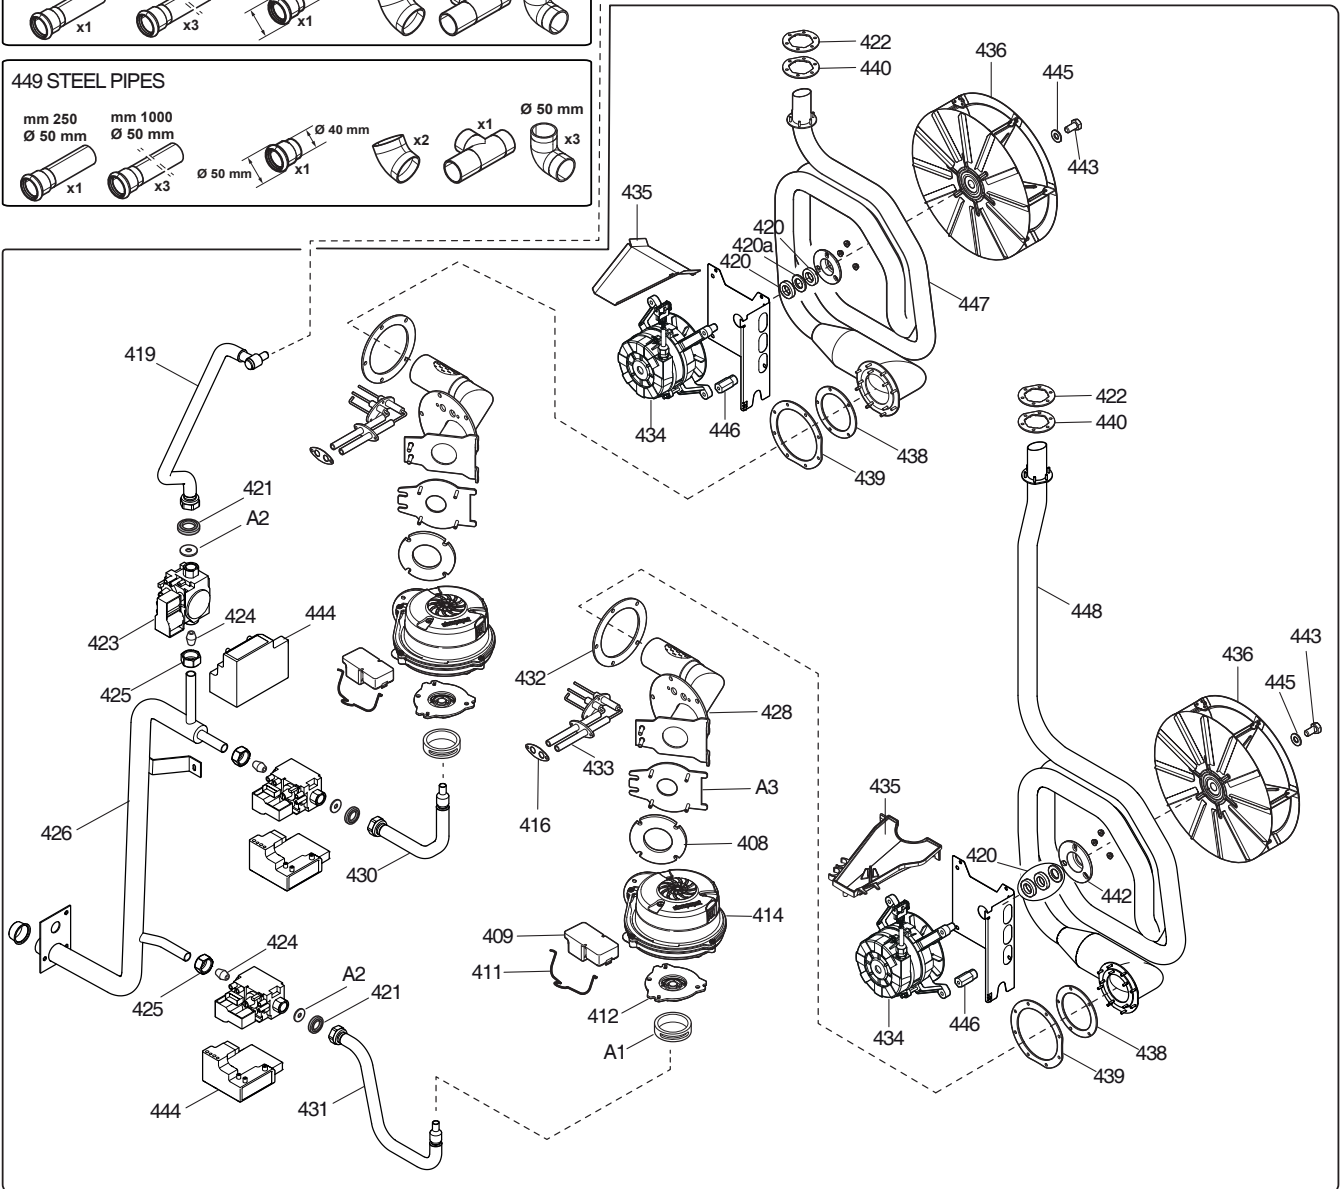

449 STEEL PIPES