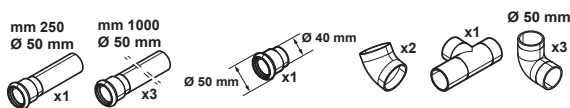

61 = 6 grids GN1/1
62 = 6 grids GN2/1
11 = 10 grids GN1/1
12 = 10 grids GN2/1
21 = 20 grids GN1/1
22 = 20 grids G21/1

COG = Combi Oven Gas

450 PLASTIC PIPES

449 STEEL PIPES

20 GN 1/1

GAS	AERATORE/AERATOR		DIAFRAMMA/DIAPHRAGM		FLANGIA/FLANGE	
	A1 - CELLA/CAVITY	A1 - BOILER	A2 - CELLA/CAVITY	A2 - BOILER	A3 - CELLA/CAVITY	A4 - BOILER
G20	0CK526 (BIANCO/WHITE)	0C4630 (FUCSIA/FUCHSIA)	0C4384 (ø 4,75)	0CK063 (ø 6,30)	(ø 21)	(ø 23)
G25	0CK526 (BIANCO/WHITE)	0C4630 (FUCSIA/FUCHSIA)	0CK058 (ø 5,35)	0CK067 (ø 7,20)	(ø 21)	(ø 23)
G25.1	0CK526 (BIANCO/WHITE)	0C4630 (FUCSIA/FUCHSIA)	0CK529 (ø 5,55)	0C2444 (ø 7,50)	(ø 21)	(ø 23)
G25.3	0CK526 (BIANCO/WHITE)	0C4630 (FUCSIA/FUCHSIA)	0CK057 (ø 5,20)	0CK066 (ø 7,10)	(ø 21)	(ø 23)
G30	0CK526 (BIANCO/WHITE)	0C4630 (FUCSIA/FUCHSIA)	0CK048(ø 3,75)	0CK055 (ø 4,80)	(ø 21)	(ø 23)
G31/LPG	0CK526 (BIANCO/WHITE)	0C4630 (FUCSIA/FUCHSIA)	0CK050 (ø 3,95)	0CK057 (ø 5,20)	(ø 21)	(ø 23)