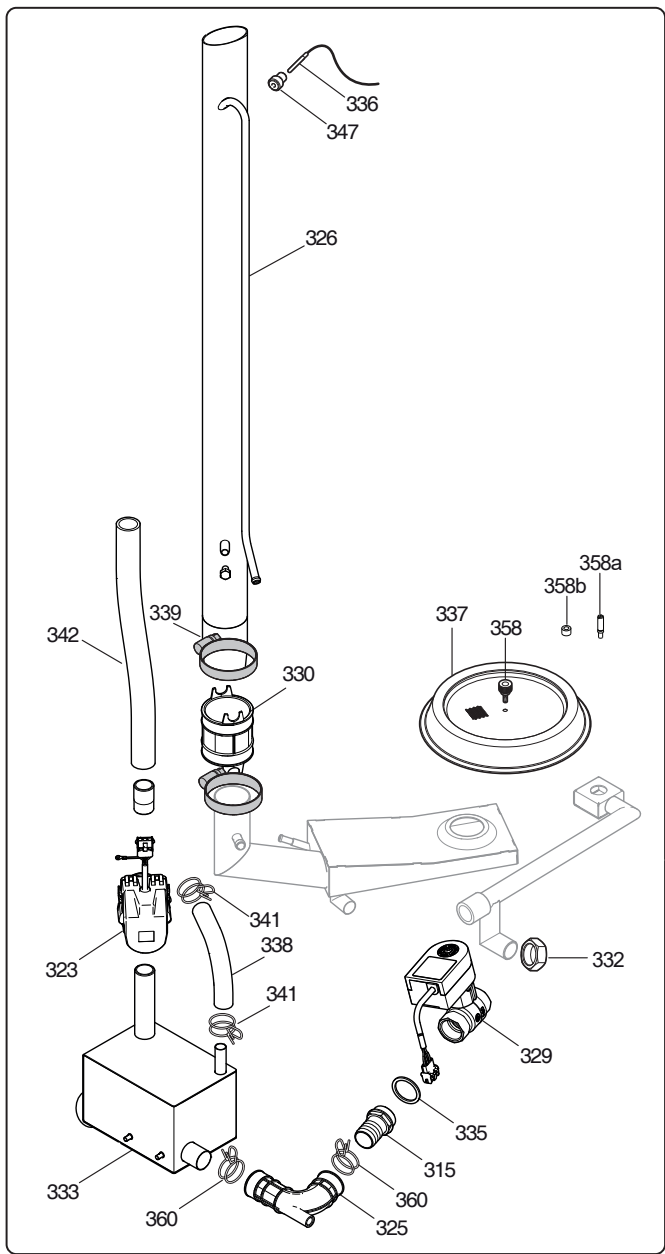

61 = 6 grids GN1/1
62 = 6 grids GN2/1
11 = 10 grids GN1/1
12 = 10 grids GN2/1
21 = 20 grids GN1/1
22 = 20 grids G21/1

COE = Combi Oven Electric

422 PLASTIC PIPES

421 STEEL PIPES

SKYLINE								
Pos	Spare part Code	Factory code	Descrizione	Description	V	W & T	S	Ref./Notes
100	0CK492	503407X02	FIANCO SINISTRO 20 1/1	LEFT PANEL 20 1/1				a b c d e f g h
100		503409201	FIANCO SINISTRO 20 2/1	LEFT PANEL 20 2/1				i j k l m n o p
101		503408002	SCHIENALE FORNO 20 1/1	BACK PANEL 20 1/1				a b c d e f g h
101		503409502	SCHIENALE FORNO 20 2/1	BACK PANEL 20 2/1				i j k l m n o p
102	0CK515	503407U02	COPERCHIO FORNO 20 1/1	TOP PANEL 20 1/1				a b c d e f g h
102		503409H02	COPERCHIO FORNO 20 2/1	TOP PANEL 20 2/1				i j k l m n o p
103	0C4234	806847803	CERNIERA SUPERIORE	UPPER HINGE	X	X		
104	0CK071	543401S02	AMMORTIZZATORE VETRO INTER-NO	INNER GLASS DUMPER		X		a b d e f h i j l m n p
105	0CK319	830409802	MANIGLIA PORTA	DOOR HANDLE	X			ZANUSSI
106	0CK148	50440CX02	MOLLA FERMAVETRO	INNER GLASS STOPPER		X		
107	0CK384	654400500	SENSORE REED PORTA	DOOR REED SENSOR				L = 1100 mm
108	0CK557	835405A03	CERNIERA INFERIORE PORTA	LOWER HINGE	X	X		RIGHT HINGED
109	0CK519	511400Y00	POSIZIONATORE INFERIORE	DOOR POSITIONER		X		RIGHT HINGED
110	0CK671	051440A901	PERNO PARETE ASPIRAZIONE E SUP-PORTO TEGLIE	SUCTION WALL PIN				
111	0CK672	0514404V03	BOCCOLA INF. PARETE ASPIRAZIONE	SUCTION WALL LOWER BUSH				
112	0CK297	548401U02	MANIGLIA PORTA	DOOR HANDLE	X			ELECTROLUX
113	0CK691	0800401B02	CERNIERA X VETRO INTERNO PORTE	DOOR INNER GLASS HINGE				
114	0CK505	879403901	ASSIEME VETRO INTERNO 20 1/1	INNER GLASS ASSEMBLY 20 1/1	X	X		a b c d e f g h
114	0CK556	879403A01	ASSIEME VETRO INTERNO 20 2/1	INNER GLASS ASSEMBLY 20 2/1	X	X		i j k l m n o p
115	0CK497	543401Z01	GUARNIZIONE CELLA-PORTA 20 1/1	DOOR GASKET 20 1/1	X	X		a b c d e f g h
115	0CK548	543402001	GUARNIZIONE CELLA-PORTA 20 2/1	DOOR GASKET 20 2/1	X	X		i j k l m n o p
116	0CK601	83040P300	SPILLONE MULTIPUNTO (6 PUNTI)	FOOD PRB MULTIPOINT(6 POINTS)		X		e f g m n o
116	0CK602	83040P200	SPILLONE SINGOLO PUNTO	FOOD PROBE SINGLE POINT		X		a b c d h i j k l p
117	0CK493	500407Q01	SUPPORTO FILTRO	FILTER SUPPORT				
118	0CK494	549401901	FILTRO ARIA	AIR FILTER		X		
119	0CK496	549401600	PIEDE	FOOT				
121	0CK331	548402700	COPERCHIETTO MANIGLIA ELUX	ELUX HANDLE COVER		X		ELECTROLUX
123	0CK114	543402500	GUARNIZIONE ASPIRAZIONE ARIA	AIR INLET GASKET		X		
127	0E1331	206004105	ROSETTA	WASHER		X		
128	0C3973	214014255	VITE M6X25	SCREW M6X25		X		
129	0CK082	805407P01	BARRA LED	LED BAR		X		
130	0CK500	878403W05	PARETE DI ASPIRAZIONE 20 1/1	SUCTION WALL 20 1/1				a b c d e f g h
130	0CK603	878409Q00	PARETE DI ASPIRAZIONE 20 1/1	SUCTION WALL 20 1/1				a b c d e f g h BAKERY
130	0CK608	878403X03	PARETE DI ASPIRAZIONE 20 2/1	SUCTION WALL 20 2/1				i j k l m n o p
131	0CK523	547400A00	BOCCOLA IGUS 'IGLIDUR	BUSH IGUS 'IGLIDUR		X		
132	0CK495	514406Y01	STELO FILETTATO	THREADED STEM				
133	0CK441	83040MY01	ASS. PORTA 2 VETRI 20 1/1	DOOR ASSY 2 GLASSES 20 1/1				a b d e f h - ELUX
133	0CK443	83040N001	ASS. PORTA 2 VETRI 20 2/1	DOOR ASSY 2 GLASSES 20 2/1				i j l m n p - ELUX
133	0CK453	83040NA01	ASS. PORTA 2 VETRI 20 1/1	DOOR ASSY 2 GLASSES 20 1/1				a b d e f h - ZAN
133	0CK455	83040NC01	ASS. PORTA 2 VETRI 20 2/1	DOOR ASSY 2 GLASSES 20 2/1				i j l m n p - ZAN
133	0CK465	83040NP01	ASS. PORTA 2 VETRI 20 1/1	DOOR ASSY 2 GLASSES 20 1/1				a b d e f h - TO BRAND
133	0CK467	83040NR01	ASS. PORTA 2 VETRI 20 2/1	DOOR ASSY 2 GLASSES 20 2/1				i j l m n p - TO BRAND
133	0CK442	83040MZ01	ASS. PORTA 3 VETRI 20 1/1	DOOR ASSY 3 GLASSES 20 1/1				c g - ELUX
133	0CK444	83040N101	ASS. PORTA 3 VETRI 20 2/1	DOOR ASSY 3 GLASSES 20 2/1				k o - ELUX
133	0CK454	83040NB01	ASS. PORTA 3 VETRI 20 1/1	DOOR ASSY 3 GLASSES 20 1/1				c g - ZAN