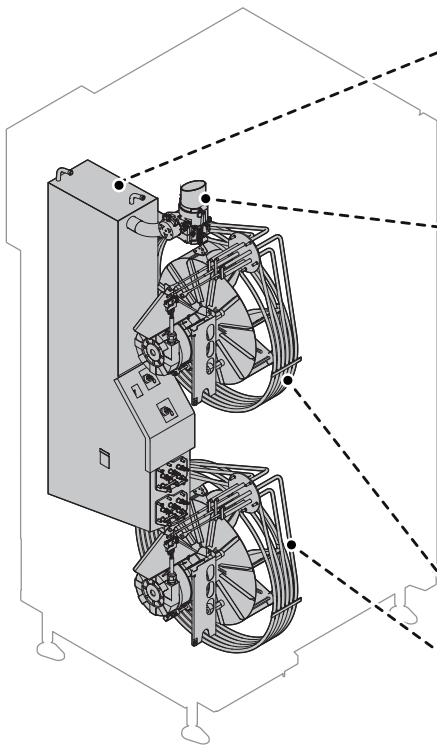

61 = 6 grids GN1/1
62 = 6 grids GN2/1
11 = 10 grids GN1/1
12 = 10 grids GN2/1
21 = 20 grids GN1/1
22 = 20 grids G21/1

COE = Combi Oven Electric

422 PLASTIC PIPES

421 STEEL PIPES

SKYLINE								
Pos	Spare part Code	Factory code	Descrizione	Description	V	W & T	S	Ref./Notes
100	0CK492	503407X02	FIANCO SINISTRO 20 1/1	LEFT PANEL 20 1/1				a b c d e f g h
100		503409201	FIANCO SINISTRO 20 2/1	LEFT PANEL 20 2/1				i j k l m n o p
101		503408002	SCHIENALE FORNO 20 1/1	BACK PANEL 20 1/1				a b c d e f g h
101		503409502	SCHIENALE FORNO 20 2/1	BACK PANEL 20 2/1				i j k l m n o p
102	0CK515	503407U02	COPERCHIO FORNO 20 1/1	TOP PANEL 20 1/1				a b c d e f g h
102		503409H02	COPERCHIO FORNO 20 2/1	TOP PANEL 20 2/1				i j k l m n o p
103	0C4234	806847803	CERNIERA SUPERIORE	UPPER HINGE	X	X		
104	0CK071	543401S02	AMMORTIZZATORE VETRO INTER-NO	INNER GLASS DUMPER		X		a b d e f h i j l m n p
105	0CK319	830409802	MANIGLIA PORTA	DOOR HANDLE	X			ZANUSSI
106	0CK148	50440CX02	MOLLA FERMAVETRO	INNER GLASS STOPPER		X		
107	0CK384	654400500	SENSORE REED PORTA	DOOR REED SENSOR				L = 1100 mm
108	0CK557	835405A03	CERNIERA INFERIORE PORTA	LOWER HINGE	X	X		RIGHT HINGED
109	0CK519	511400Y00	POSIZIONATORE INFERIORE	DOOR POSITIONER		X		RIGHT HINGED
110	0CK671	051440A901	PERNO PARETE ASPIRAZIONE E SUP-PORTO TEGLIE	SUCTION WALL PIN				
111	0CK672	0514404V03	BOCCOLA INF. PARETE ASPIRAZIONE	SUCTION WALL LOWER BUSH				
112	0CK297	548401U02	MANIGLIA PORTA	DOOR HANDLE	X			ELECTROLUX
113	0CK691	0800401B02	CERNIERA X VETRO INTERNO PORTE	DOOR INNER GLASS HINGE				
114	0CK505	879403901	ASSIEME VETRO INTERNO 20 1/1	INNER GLASS ASSEMBLY 20 1/1	X	X		a b c d e f g h
114	0CK556	879403A01	ASSIEME VETRO INTERNO 20 2/1	INNER GLASS ASSEMBLY 20 2/1	X	X		i j k l m n o p
115	0CK497	543401Z01	GUARNIZIONE CELLA-PORTA 20 1/1	DOOR GASKET 20 1/1	X	X		a b c d e f g h
115	0CK548	543402001	GUARNIZIONE CELLA-PORTA 20 2/1	DOOR GASKET 20 2/1	X	X		i j k l m n o p
116	0CK601	83040P300	SPILLONE MULTIPUNTO (6 PUNTI)	FOOD PRB MULTIPOINT(6 POINTS)		X		e f g m n o
116	0CK602	83040P200	SPILLONE SINGOLO PUNTO	FOOD PROBE SINGLE POINT		X		a b c d h i j k l p
117	0CK493	500407Q01	SUPPORTO FILTRO	FILTER SUPPORT				
118	0CK494	549401901	FILTRO ARIA	AIR FILTER		X		
119	0CK496	549401600	PIEDE	FOOT				
121	0CK331	548402700	COPERCHIETTO MANIGLIA ELUX	ELUX HANDLE COVER		X		ELECTROLUX
123	0CK114	543402500	GUARNIZIONE ASPIRAZIONE ARIA	AIR INLET GASKET		X		
127	0E1331	206004105	ROSETTA	WASHER		X		
128	0C3973	214014255	VITE M6X25	SCREW M6X25		X		
129	0CK082	805407P01	BARRA LED	LED BAR		X		
130	0CK500	878403W05	PARETE DI ASPIRAZIONE 20 1/1	SUCTION WALL 20 1/1				a b c d e f g h
130	0CK603	878409Q00	PARETE DI ASPIRAZIONE 20 1/1	SUCTION WALL 20 1/1				a b c d e f g h BAKERY
130	0CK608	878403X03	PARETE DI ASPIRAZIONE 20 2/1	SUCTION WALL 20 2/1				i j k l m n o p
131	0CK523	547400A00	BOCCOLA IGUS 'IGLIDUR	BUSH IGUS 'IGLIDUR		X		
132	0CK495	514406Y01	STELO FILETTATO	THREADED STEM				
133	0CK441	83040MY01	ASS. PORTA 2 VETRI 20 1/1	DOOR ASSY 2 GLASSES 20 1/1				a b d e f h - ELUX
133	0CK443	83040N001	ASS. PORTA 2 VETRI 20 2/1	DOOR ASSY 2 GLASSES 20 2/1				i j l m n p - ELUX
133	0CK453	83040NA01	ASS. PORTA 2 VETRI 20 1/1	DOOR ASSY 2 GLASSES 20 1/1				a b d e f h - ZAN
133	0CK455	83040NC01	ASS. PORTA 2 VETRI 20 2/1	DOOR ASSY 2 GLASSES 20 2/1				i j l m n p - ZAN
133	0CK465	83040NP01	ASS. PORTA 2 VETRI 20 1/1	DOOR ASSY 2 GLASSES 20 1/1				a b d e f h - TO BRAND
133	0CK467	83040NR01	ASS. PORTA 2 VETRI 20 2/1	DOOR ASSY 2 GLASSES 20 2/1				i j l m n p - TO BRAND
133	0CK442	83040MZ01	ASS. PORTA 3 VETRI 20 1/1	DOOR ASSY 3 GLASSES 20 1/1				c g - ELUX
133	0CK444	83040N101	ASS. PORTA 3 VETRI 20 2/1	DOOR ASSY 3 GLASSES 20 2/1				k o - ELUX
133	0CK454	83040NB01	ASS. PORTA 3 VETRI 20 1/1	DOOR ASSY 3 GLASSES 20 1/1				c g - ZAN