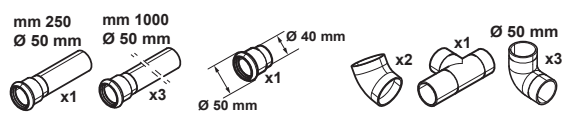

61 = 6 grids GN1/1
62 = 6 grids GN2/1
11 = 10 grids GN1/1
12 = 10 grids GN2/1
21 = 20 grids GN1/1
22 = 20 grids G21/1

COE = Combi Oven Electric

422 PLASTIC PIPES

421 STEEL PIPES

SKYLINE								
Pos	Spare part Code	Factory code	Descrizione	Description	V	W & T	S	Ref./Notes
100	0CK492	503407X02	FIANCO SINISTRO 20 1/1	LEFT PANEL 20 1/1				a b c d e f g h
100		503409201	FIANCO SINISTRO 20 2/1	LEFT PANEL 20 2/1				i j k l m n o p
101		503408002	SCHIENALE FORNO 20 1/1	BACK PANEL 20 1/1				a b c d e f g h
101		503409502	SCHIENALE FORNO 20 2/1	BACK PANEL 20 2/1				i j k l m n o p
102	0CK515	503407U02	COPERCHIO FORNO 20 1/1	TOP PANEL 20 1/1				a b c d e f g h
102		503409H02	COPERCHIO FORNO 20 2/1	TOP PANEL 20 2/1				i j k l m n o p
103	0C4234	806847803	CERNIERA SUPERIORE	UPPER HINGE	X	X		
104	0CK071	543401S02	AMMORTIZZATORE VETRO INTER-NO	INNER GLASS DUMPER		X		a b d e f h i j l m n p
105	0CK319	830409802	MANIGLIA PORTA	DOOR HANDLE	X			ZANUSSI
106	0CK148	50440CX02	MOLLA FERMAVETRO	INNER GLASS STOPPER		X		
107	0CK384	654400500	SENSORE REED PORTA	DOOR REED SENSOR				L = 1100 mm
108	0CK557	835405A03	CERNIERA INFERIORE PORTA	LOWER HINGE	X	X		RIGHT HINGED
109	0CK519	511400Y00	POSIZIONATORE INFERIORE	DOOR POSITIONER		X		RIGHT HINGED
110	0CK671	051440A901	PERNO PARETE ASPIRAZIONE E SUP-PORTO TEGLIE	SUCTION WALL PIN				
111	0CK672	0514404V03	BOCCOLA INF. PARETE ASPIRAZIONE	SUCTION WALL LOWER BUSH				
112	0CK297	548401U02	MANIGLIA PORTA	DOOR HANDLE	X			ELECTROLUX
113	0CK691	0800401B02	CERNIERA X VETRO INTERNO PORTE	DOOR INNER GLASS HINGE				
114	0CK505	879403901	ASSIEME VETRO INTERNO 20 1/1	INNER GLASS ASSEMBLY 20 1/1	X	X		a b c d e f g h
114	0CK556	879403A01	ASSIEME VETRO INTERNO 20 2/1	INNER GLASS ASSEMBLY 20 2/1	X	X		i j k l m n o p
115	0CK497	543401Z01	GUARNIZIONE CELLA-PORTA 20 1/1	DOOR GASKET 20 1/1	X	X		a b c d e f g h
115	0CK548	543402001	GUARNIZIONE CELLA-PORTA 20 2/1	DOOR GASKET 20 2/1	X	X		i j k l m n o p
116	0CK601	83040P300	SPILLONE MULTIPUNTO (6 PUNTI)	FOOD PRB MULTIPOINT(6 POINTS)		X		e f g m n o
116	0CK602	83040P200	SPILLONE SINGOLO PUNTO	FOOD PROBE SINGLE POINT		X		a b c d h i j k l p
117	0CK493	500407Q01	SUPPORTO FILTRO	FILTER SUPPORT				
118	0CK494	549401901	FILTRO ARIA	AIR FILTER		X		
119	0CK496	549401600	PIEDE	FOOT				
121	0CK331	548402700	COPERCHIETTO MANIGLIA ELUX	ELUX HANDLE COVER		X		ELECTROLUX
123	0CK114	543402500	GUARNIZIONE ASPIRAZIONE ARIA	AIR INLET GASKET		X		
127	0E1331	206004105	ROSETTA	WASHER		X		
128	0C3973	214014255	VITE M6X25	SCREW M6X25		X		
129	0CK082	805407P01	BARRA LED	LED BAR		X		
130	0CK500	878403W05	PARETE DI ASPIRAZIONE 20 1/1	SUCTION WALL 20 1/1				a b c d e f g h
130	0CK603	878409Q00	PARETE DI ASPIRAZIONE 20 1/1	SUCTION WALL 20 1/1				a b c d e f g h BAKERY
130	0CK608	878403X03	PARETE DI ASPIRAZIONE 20 2/1	SUCTION WALL 20 2/1				i j k l m n o p
131	0CK523	547400A00	BOCCOLA IGUS 'IGLIDUR	BUSH IGUS 'IGLIDUR		X		
132	0CK495	514406Y01	STELO FILETTATO	THREADED STEM				
133	0CK441	83040MY01	ASS. PORTA 2 VETRI 20 1/1	DOOR ASSY 2 GLASSES 20 1/1				a b d e f h - ELUX
133	0CK443	83040N001	ASS. PORTA 2 VETRI 20 2/1	DOOR ASSY 2 GLASSES 20 2/1				i j l m n p - ELUX
133	0CK453	83040NA01	ASS. PORTA 2 VETRI 20 1/1	DOOR ASSY 2 GLASSES 20 1/1				a b d e f h - ZAN
133	0CK455	83040NC01	ASS. PORTA 2 VETRI 20 2/1	DOOR ASSY 2 GLASSES 20 2/1				i j l m n p - ZAN
133	0CK465	83040NP01	ASS. PORTA 2 VETRI 20 1/1	DOOR ASSY 2 GLASSES 20 1/1				a b d e f h - TO BRAND
133	0CK467	83040NR01	ASS. PORTA 2 VETRI 20 2/1	DOOR ASSY 2 GLASSES 20 2/1				i j l m n p - TO BRAND
133	0CK442	83040MZ01	ASS. PORTA 3 VETRI 20 1/1	DOOR ASSY 3 GLASSES 20 1/1				c g - ELUX
133	0CK444	83040N101	ASS. PORTA 3 VETRI 20 2/1	DOOR ASSY 3 GLASSES 20 2/1				k o - ELUX
133	0CK454	83040NB01	ASS. PORTA 3 VETRI 20 1/1	DOOR ASSY 3 GLASSES 20 1/1				c g - ZAN