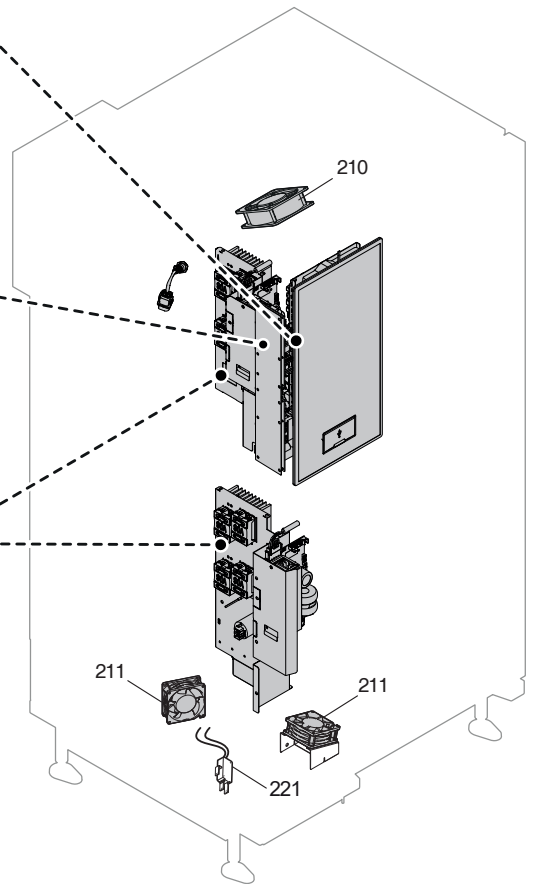

61 = 6 grids GN1/1
62 = 6 grids GN2/1
11 = 10 grids GN1/1
12 = 10 grids GN2/1
21 = 20 grids GN1/1
22 = 20 grids G21/1

COE = Combi Oven Electric

422 PLASTIC PIPES

421 STEEL PIPES

SKYLINE								
Pos	Spare part Code	Factory code	Descrizione	Description	V	W & T	S	Ref./Notes
100	0CK492	503407X02	FIANCO SINISTRO 20 1/1	LEFT PANEL 20 1/1				a b c d e f g h
100		503409201	FIANCO SINISTRO 20 2/1	LEFT PANEL 20 2/1				i j k l m n o p
101		503408002	SCHIENALE FORNO 20 1/1	BACK PANEL 20 1/1				a b c d e f g h
101		503409502	SCHIENALE FORNO 20 2/1	BACK PANEL 20 2/1				i j k l m n o p
102	0CK515	503407U02	COPERCHIO FORNO 20 1/1	TOP PANEL 20 1/1				a b c d e f g h
102		503409H02	COPERCHIO FORNO 20 2/1	TOP PANEL 20 2/1				i j k l m n o p
103	0C4234	806847803	CERNIERA SUPERIORE	UPPER HINGE	X	X		
104	0CK071	543401S02	AMMORTIZZATORE VETRO INTER-NO	INNER GLASS DUMPER		X		a b d e f h i j l m n p
105	0CK319	830409802	MANIGLIA PORTA	DOOR HANDLE	X			ZANUSSI
106	0CK148	50440CX02	MOLLA FERMAVETRO	INNER GLASS STOPPER		X		
107	0CK384	654400500	SENSORE REED PORTA	DOOR REED SENSOR				L = 1100 mm
108	0CK557	835405A03	CERNIERA INFERIORE PORTA	LOWER HINGE	X	X		RIGHT HINGED
109	0CK519	511400Y00	POSIZIONATORE INFERIORE	DOOR POSITIONER		X		RIGHT HINGED
110	0CK671	051440A901	PERNO PARETE ASPIRAZIONE E SUP-PORTO TEGLIE	SUCTION WALL PIN				
111	0CK672	0514404V03	BOCCOLA INF. PARETE ASPIRAZIONE	SUCTION WALL LOWER BUSH				
112	0CK297	548401U02	MANIGLIA PORTA	DOOR HANDLE	X			ELECTROLUX
113	0CK691	0800401B02	CERNIERA X VETRO INTERNO PORTE	DOOR INNER GLASS HINGE				
114	0CK505	879403901	ASSIEME VETRO INTERNO 20 1/1	INNER GLASS ASSEMBLY 20 1/1	X	X		a b c d e f g h
114	0CK556	879403A01	ASSIEME VETRO INTERNO 20 2/1	INNER GLASS ASSEMBLY 20 2/1	X	X		i j k l m n o p
115	0CK497	543401Z01	GUARNIZIONE CELLA-PORTA 20 1/1	DOOR GASKET 20 1/1	X	X		a b c d e f g h
115	0CK548	543402001	GUARNIZIONE CELLA-PORTA 20 2/1	DOOR GASKET 20 2/1	X	X		i j k l m n o p
116	0CK601	83040P300	SPILLONE MULTIPUNTO (6 PUNTI)	FOOD PRB MULTIPOINT(6 POINTS)		X		e f g m n o
116	0CK602	83040P200	SPILLONE SINGOLO PUNTO	FOOD PROBE SINGLE POINT		X		a b c d h i j k l p
117	0CK493	500407Q01	SUPPORTO FILTRO	FILTER SUPPORT				
118	0CK494	549401901	FILTRO ARIA	AIR FILTER		X		
119	0CK496	549401600	PIEDE	FOOT				
121	0CK331	548402700	COPERCHIETTO MANIGLIA ELUX	ELUX HANDLE COVER		X		ELECTROLUX
123	0CK114	543402500	GUARNIZIONE ASPIRAZIONE ARIA	AIR INLET GASKET		X		
127	0E1331	206004105	ROSETTA	WASHER		X		
128	0C3973	214014255	VITE M6X25	SCREW M6X25		X		
129	0CK082	805407P01	BARRA LED	LED BAR		X		
130	0CK500	878403W05	PARETE DI ASPIRAZIONE 20 1/1	SUCTION WALL 20 1/1				a b c d e f g h
130	0CK603	878409Q00	PARETE DI ASPIRAZIONE 20 1/1	SUCTION WALL 20 1/1				a b c d e f g h BAKERY
130	0CK608	878403X03	PARETE DI ASPIRAZIONE 20 2/1	SUCTION WALL 20 2/1				i j k l m n o p
131	0CK523	547400A00	BOCCOLA IGUS 'IGLIDUR	BUSH IGUS 'IGLIDUR		X		
132	0CK495	514406Y01	STELO FILETTATO	THREADED STEM				
133	0CK441	83040MY01	ASS. PORTA 2 VETRI 20 1/1	DOOR ASSY 2 GLASSES 20 1/1				a b d e f h - ELUX
133	0CK443	83040N001	ASS. PORTA 2 VETRI 20 2/1	DOOR ASSY 2 GLASSES 20 2/1				i j l m n p - ELUX
133	0CK453	83040NA01	ASS. PORTA 2 VETRI 20 1/1	DOOR ASSY 2 GLASSES 20 1/1				a b d e f h - ZAN
133	0CK455	83040NC01	ASS. PORTA 2 VETRI 20 2/1	DOOR ASSY 2 GLASSES 20 2/1				i j l m n p - ZAN
133	0CK465	83040NP01	ASS. PORTA 2 VETRI 20 1/1	DOOR ASSY 2 GLASSES 20 1/1				a b d e f h - TO BRAND
133	0CK467	83040NR01	ASS. PORTA 2 VETRI 20 2/1	DOOR ASSY 2 GLASSES 20 2/1				i j l m n p - TO BRAND
133	0CK442	83040MZ01	ASS. PORTA 3 VETRI 20 1/1	DOOR ASSY 3 GLASSES 20 1/1				c g - ELUX
133	0CK444	83040N101	ASS. PORTA 3 VETRI 20 2/1	DOOR ASSY 3 GLASSES 20 2/1				k o - ELUX
133	0CK454	83040NB01	ASS. PORTA 3 VETRI 20 1/1	DOOR ASSY 3 GLASSES 20 1/1				c g - ZAN