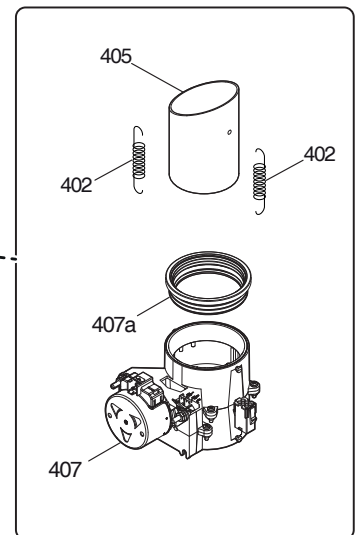

61 = 6 grids GN1/1
62 = 6 grids GN2/1
11 = 10 grids GN1/1
12 = 10 grids GN2/1
21 = 20 grids GN1/1
22 = 20 grids G21/1

COE = Combi Oven Electric

422 PLASTIC PIPES

421 STEEL PIPES

SKYLINE								
Pos	Spare part Code	Factory code	Descrizione	Description	V	W & T	S	Ref./Notes
100	0CK492	503407X02	FIANCO SINISTRO 20 1/1	LEFT PANEL 20 1/1				a b c d e f g h
100		503409201	FIANCO SINISTRO 20 2/1	LEFT PANEL 20 2/1				i j k l m n o p
101		503408002	SCHIENALE FORNO 20 1/1	BACK PANEL 20 1/1				a b c d e f g h
101		503409502	SCHIENALE FORNO 20 2/1	BACK PANEL 20 2/1				i j k l m n o p
102	0CK515	503407U02	COPERCHIO FORNO 20 1/1	TOP PANEL 20 1/1				a b c d e f g h
102		503409H02	COPERCHIO FORNO 20 2/1	TOP PANEL 20 2/1				i j k l m n o p
103	0C4234	806847803	CERNIERA SUPERIORE	UPPER HINGE	X	X		
104	0CK071	543401S02	AMMORTIZZATORE VETRO INTER-NO	INNER GLASS DUMPER		X		a b d e f h i j l m n p
105	0CK319	830409802	MANIGLIA PORTA	DOOR HANDLE	X			ZANUSSI
106	0CK148	50440CX02	MOLLA FERMAVETRO	INNER GLASS STOPPER		X		
107	0CK384	654400500	SENSORE REED PORTA	DOOR REED SENSOR				L = 1100 mm
108	0CK557	835405A03	CERNIERA INFERIORE PORTA	LOWER HINGE	X	X		RIGHT HINGED
109	0CK519	511400Y00	POSIZIONATORE INFERIORE	DOOR POSITIONER		X		RIGHT HINGED
110	0CK671	051440A901	PERNO PARETE ASPIRAZIONE E SUP-PORTO TEGLIE	SUCTION WALL PIN				
111	0CK672	0514404V03	BOCCOLA INF. PARETE ASPIRAZIONE	SUCTION WALL LOWER BUSH				
112	0CK297	548401U02	MANIGLIA PORTA	DOOR HANDLE	X			ELECTROLUX
113	0CK691	0800401B02	CERNIERA X VETRO INTERNO PORTE	DOOR INNER GLASS HINGE				
114	0CK505	879403901	ASSIEME VETRO INTERNO 20 1/1	INNER GLASS ASSEMBLY 20 1/1	X	X		a b c d e f g h
114	0CK556	879403A01	ASSIEME VETRO INTERNO 20 2/1	INNER GLASS ASSEMBLY 20 2/1	X	X		i j k l m n o p
115	0CK497	543401Z01	GUARNIZIONE CELLA-PORTA 20 1/1	DOOR GASKET 20 1/1	X	X		a b c d e f g h
115	0CK548	543402001	GUARNIZIONE CELLA-PORTA 20 2/1	DOOR GASKET 20 2/1	X	X		i j k l m n o p
116	0CK601	83040P300	SPILLONE MULTIPUNTO (6 PUNTI)	FOOD PRB MULTIPOINT(6 POINTS)		X		e f g m n o
116	0CK602	83040P200	SPILLONE SINGOLO PUNTO	FOOD PROBE SINGLE POINT		X		a b c d h i j k l p
117	0CK493	500407Q01	SUPPORTO FILTRO	FILTER SUPPORT				
118	0CK494	549401901	FILTRO ARIA	AIR FILTER		X		
119	0CK496	549401600	PIEDE	FOOT				
121	0CK331	548402700	COPERCHIETTO MANIGLIA ELUX	ELUX HANDLE COVER		X		ELECTROLUX
123	0CK114	543402500	GUARNIZIONE ASPIRAZIONE ARIA	AIR INLET GASKET		X		
127	0E1331	206004105	ROSETTA	WASHER		X		
128	0C3973	214014255	VITE M6X25	SCREW M6X25		X		
129	0CK082	805407P01	BARRA LED	LED BAR		X		
130	0CK500	878403W05	PARETE DI ASPIRAZIONE 20 1/1	SUCTION WALL 20 1/1				a b c d e f g h
130	0CK603	878409Q00	PARETE DI ASPIRAZIONE 20 1/1	SUCTION WALL 20 1/1				a b c d e f g h BAKERY
130	0CK608	878403X03	PARETE DI ASPIRAZIONE 20 2/1	SUCTION WALL 20 2/1				i j k l m n o p
131	0CK523	547400A00	BOCCOLA IGUS 'IGLIDUR	BUSH IGUS 'IGLIDUR		X		
132	0CK495	514406Y01	STELO FILETTATO	THREADED STEM				
133	0CK441	83040MY01	ASS. PORTA 2 VETRI 20 1/1	DOOR ASSY 2 GLASSES 20 1/1				a b d e f h - ELUX
133	0CK443	83040N001	ASS. PORTA 2 VETRI 20 2/1	DOOR ASSY 2 GLASSES 20 2/1				i j l m n p - ELUX
133	0CK453	83040NA01	ASS. PORTA 2 VETRI 20 1/1	DOOR ASSY 2 GLASSES 20 1/1				a b d e f h - ZAN
133	0CK455	83040NC01	ASS. PORTA 2 VETRI 20 2/1	DOOR ASSY 2 GLASSES 20 2/1				i j l m n p - ZAN
133	0CK465	83040NP01	ASS. PORTA 2 VETRI 20 1/1	DOOR ASSY 2 GLASSES 20 1/1				a b d e f h - TO BRAND
133	0CK467	83040NR01	ASS. PORTA 2 VETRI 20 2/1	DOOR ASSY 2 GLASSES 20 2/1				i j l m n p - TO BRAND
133	0CK442	83040MZ01	ASS. PORTA 3 VETRI 20 1/1	DOOR ASSY 3 GLASSES 20 1/1				c g - ELUX
133	0CK444	83040N101	ASS. PORTA 3 VETRI 20 2/1	DOOR ASSY 3 GLASSES 20 2/1				k o - ELUX
133	0CK454	83040NB01	ASS. PORTA 3 VETRI 20 1/1	DOOR ASSY 3 GLASSES 20 1/1				c g - ZAN