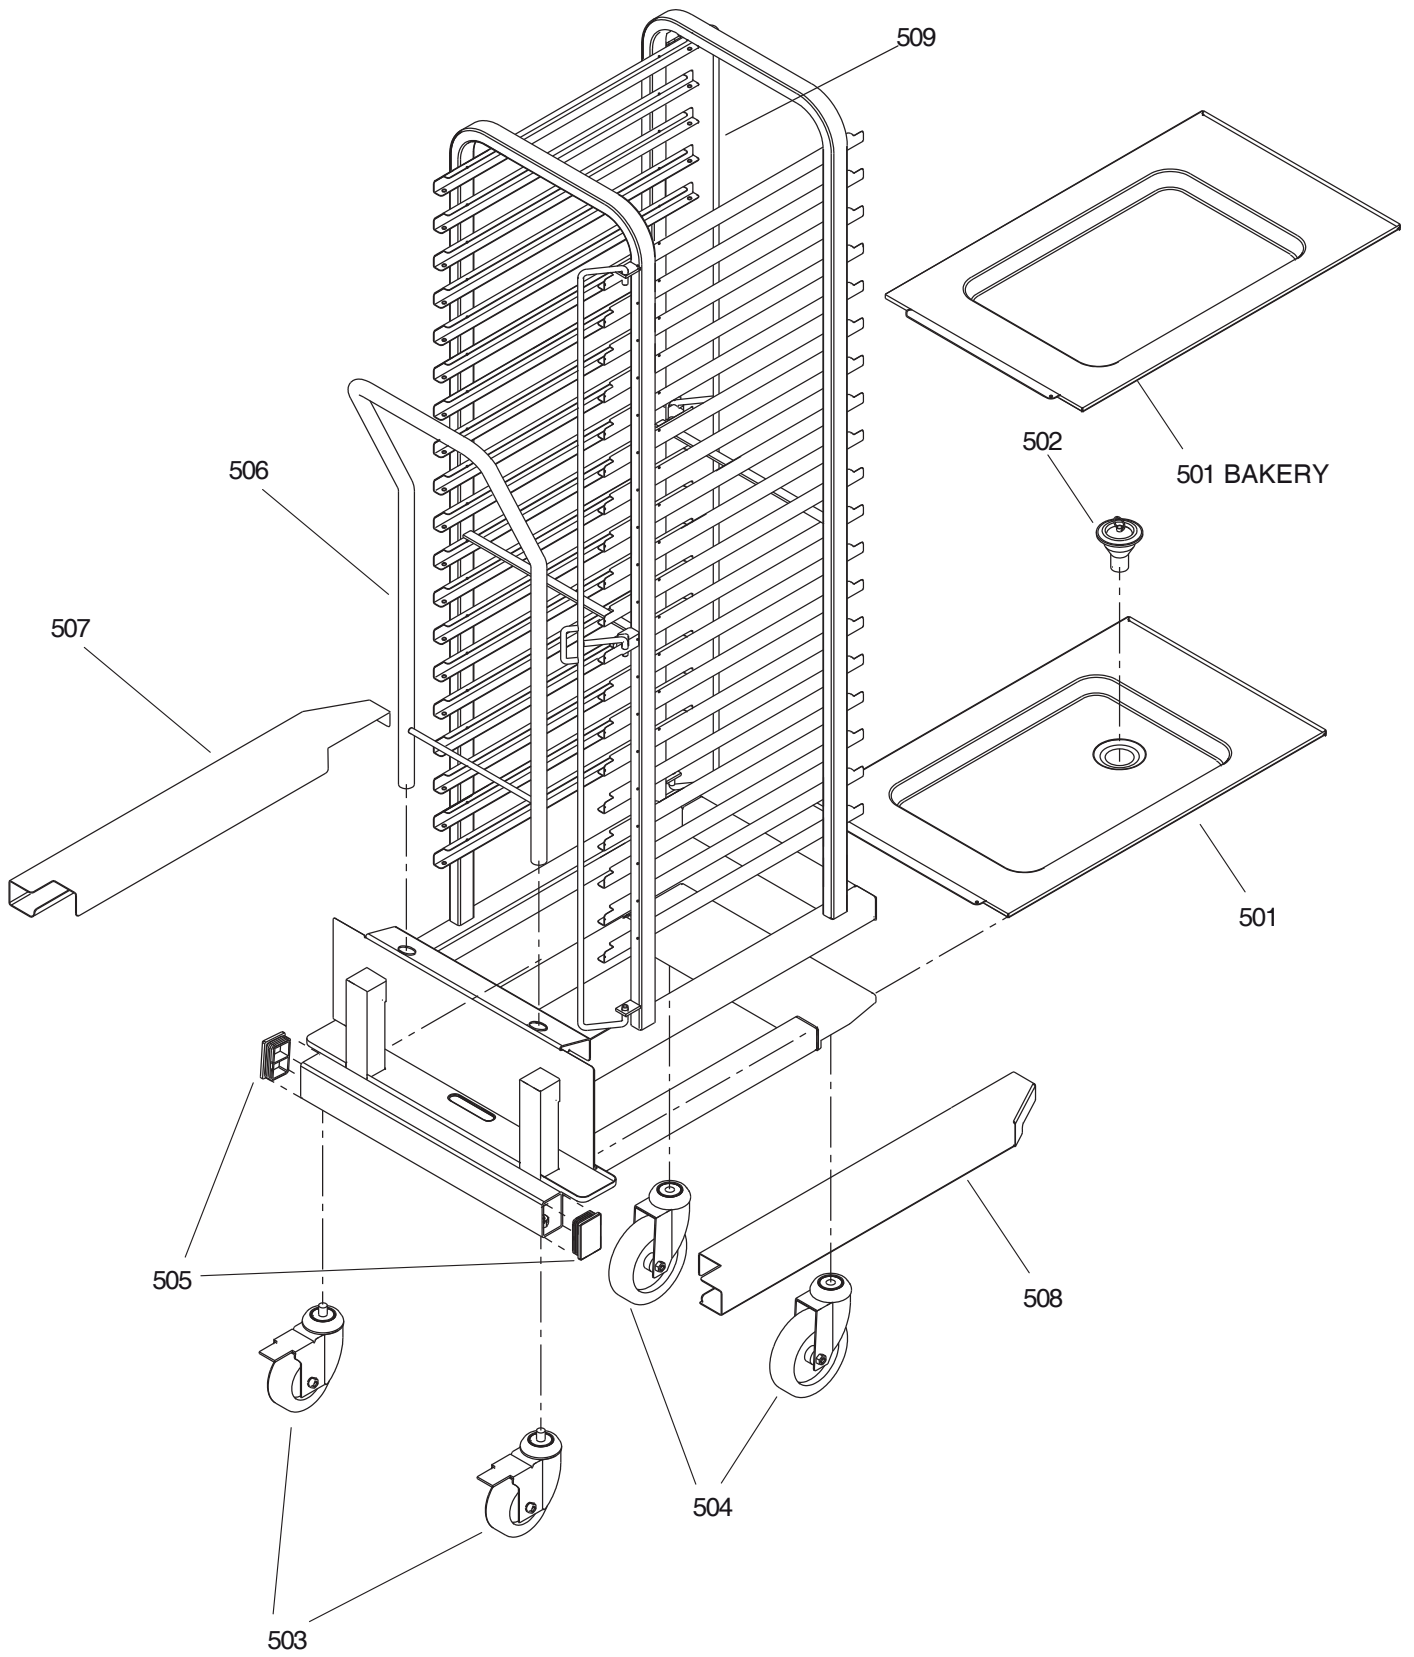

61 = 6 grids GN1/1
62 = 6 grids GN2/1
11 = 10 grids GN1/1
12 = 10 grids GN2/1
21 = 20 grids GN1/1
22 = 20 grids G21/1

COE = Combi Oven Electric

422 PLASTIC PIPES

421 STEEL PIPES

SKYLINE								
Pos	Spare part Code	Factory code	Descrizione	Description	V	W & T	S	Ref./Notes
100	0CK492	503407X02	FIANCO SINISTRO 20 1/1	LEFT PANEL 20 1/1				a b c d e f g h
100		503409201	FIANCO SINISTRO 20 2/1	LEFT PANEL 20 2/1				i j k l m n o p
101		503408002	SCHIENALE FORNO 20 1/1	BACK PANEL 20 1/1				a b c d e f g h
101		503409502	SCHIENALE FORNO 20 2/1	BACK PANEL 20 2/1				i j k l m n o p
102	0CK515	503407U02	COPERCHIO FORNO 20 1/1	TOP PANEL 20 1/1				a b c d e f g h
102		503409H02	COPERCHIO FORNO 20 2/1	TOP PANEL 20 2/1				i j k l m n o p
103	0C4234	806847803	CERNIERA SUPERIORE	UPPER HINGE	X	X		
104	0CK071	543401S02	AMMORTIZZATORE VETRO INTER-NO	INNER GLASS DUMPER		X		a b d e f h i j l m n p
105	0CK319	830409802	MANIGLIA PORTA	DOOR HANDLE	X			ZANUSSI
106	0CK148	50440CX02	MOLLA FERMAVETRO	INNER GLASS STOPPER		X		
107	0CK384	654400500	SENSORE REED PORTA	DOOR REED SENSOR				L = 1100 mm
108	0CK557	835405A03	CERNIERA INFERIORE PORTA	LOWER HINGE	X	X		RIGHT HINGED
109	0CK519	511400Y00	POSIZIONATORE INFERIORE	DOOR POSITIONER		X		RIGHT HINGED
110	0CK671	051440A901	PERNO PARETE ASPIRAZIONE E SUP-PORTO TEGLIE	SUCTION WALL PIN				
111	0CK672	0514404V03	BOCCOLA INF. PARETE ASPIRAZIONE	SUCTION WALL LOWER BUSH				
112	0CK297	548401U02	MANIGLIA PORTA	DOOR HANDLE	X			ELECTROLUX
113	0CK691	0800401B02	CERNIERA X VETRO INTERNO PORTE	DOOR INNER GLASS HINGE				
114	0CK505	879403901	ASSIEME VETRO INTERNO 20 1/1	INNER GLASS ASSEMBLY 20 1/1	X	X		a b c d e f g h
114	0CK556	879403A01	ASSIEME VETRO INTERNO 20 2/1	INNER GLASS ASSEMBLY 20 2/1	X	X		i j k l m n o p
115	0CK497	543401Z01	GUARNIZIONE CELLA-PORTA 20 1/1	DOOR GASKET 20 1/1	X	X		a b c d e f g h
115	0CK548	543402001	GUARNIZIONE CELLA-PORTA 20 2/1	DOOR GASKET 20 2/1	X	X		i j k l m n o p
116	0CK601	83040P300	SPILLONE MULTIPUNTO (6 PUNTI)	FOOD PRB MULTIPOINT(6 POINTS)		X		e f g m n o
116	0CK602	83040P200	SPILLONE SINGOLO PUNTO	FOOD PROBE SINGLE POINT		X		a b c d h i j k l p
117	0CK493	500407Q01	SUPPORTO FILTRO	FILTER SUPPORT				
118	0CK494	549401901	FILTRO ARIA	AIR FILTER		X		
119	0CK496	549401600	PIEDE	FOOT				
121	0CK331	548402700	COPERCHIETTO MANIGLIA ELUX	ELUX HANDLE COVER		X		ELECTROLUX
123	0CK114	543402500	GUARNIZIONE ASPIRAZIONE ARIA	AIR INLET GASKET		X		
127	0E1331	206004105	ROSETTA	WASHER		X		
128	0C3973	214014255	VITE M6X25	SCREW M6X25		X		
129	0CK082	805407P01	BARRA LED	LED BAR		X		
130	0CK500	878403W05	PARETE DI ASPIRAZIONE 20 1/1	SUCTION WALL 20 1/1				a b c d e f g h
130	0CK603	878409Q00	PARETE DI ASPIRAZIONE 20 1/1	SUCTION WALL 20 1/1				a b c d e f g h BAKERY
130	0CK608	878403X03	PARETE DI ASPIRAZIONE 20 2/1	SUCTION WALL 20 2/1				i j k l m n o p
131	0CK523	547400A00	BOCCOLA IGUS 'IGLIDUR	BUSH IGUS 'IGLIDUR		X		
132	0CK495	514406Y01	STELO FILETTATO	THREADED STEM				
133	0CK441	83040MY01	ASS. PORTA 2 VETRI 20 1/1	DOOR ASSY 2 GLASSES 20 1/1				a b d e f h - ELUX
133	0CK443	83040N001	ASS. PORTA 2 VETRI 20 2/1	DOOR ASSY 2 GLASSES 20 2/1				i j l m n p - ELUX
133	0CK453	83040NA01	ASS. PORTA 2 VETRI 20 1/1	DOOR ASSY 2 GLASSES 20 1/1				a b d e f h - ZAN
133	0CK455	83040NC01	ASS. PORTA 2 VETRI 20 2/1	DOOR ASSY 2 GLASSES 20 2/1				i j l m n p - ZAN
133	0CK465	83040NP01	ASS. PORTA 2 VETRI 20 1/1	DOOR ASSY 2 GLASSES 20 1/1				a b d e f h - TO BRAND
133	0CK467	83040NR01	ASS. PORTA 2 VETRI 20 2/1	DOOR ASSY 2 GLASSES 20 2/1				i j l m n p - TO BRAND
133	0CK442	83040MZ01	ASS. PORTA 3 VETRI 20 1/1	DOOR ASSY 3 GLASSES 20 1/1				c g - ELUX
133	0CK444	83040N101	ASS. PORTA 3 VETRI 20 2/1	DOOR ASSY 3 GLASSES 20 2/1				k o - ELUX
133	0CK454	83040NB01	ASS. PORTA 3 VETRI 20 1/1	DOOR ASSY 3 GLASSES 20 1/1				c g - ZAN