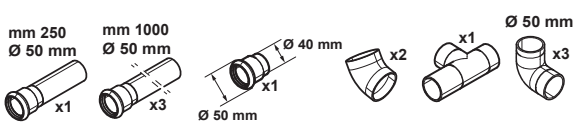

61 = 6 grids GN1/1
62 = 6 grids GN2/1
11 = 10 grids GN1/1
12 = 10 grids GN2/1
21 = 20 grids GN1/1
22 = 20 grids G21/1

COE = Combi Oven Electric

422 PLASTIC PIPES

421 STEEL PIPES

SKYLINE								
Pos	Spare part Code	Factory code	Descrizione	Description	V	W & T	S	Ref./Notes
100	0CK492	503407X02	FIANCO SINISTRO 20 1/1	LEFT PANEL 20 1/1				a b c d e f g h
100		503409201	FIANCO SINISTRO 20 2/1	LEFT PANEL 20 2/1				i j k l m n o p
101		503408002	SCHIENALE FORNO 20 1/1	BACK PANEL 20 1/1				a b c d e f g h
101		503409502	SCHIENALE FORNO 20 2/1	BACK PANEL 20 2/1				i j k l m n o p
102	0CK515	503407U02	COPERCHIO FORNO 20 1/1	TOP PANEL 20 1/1				a b c d e f g h
102		503409H02	COPERCHIO FORNO 20 2/1	TOP PANEL 20 2/1				i j k l m n o p
103	0C4234	806847803	CERNIERA SUPERIORE	UPPER HINGE	X	X		
104	0CK071	543401S02	AMMORTIZZATORE VETRO INTER-NO	INNER GLASS DUMPER		X		a b d e f h i j l m n p
105	0CK319	830409802	MANIGLIA PORTA	DOOR HANDLE	X			ZANUSSI
106	0CK148	50440CX02	MOLLA FERMAVETRO	INNER GLASS STOPPER		X		
107	0CK384	654400500	SENSORE REED PORTA	DOOR REED SENSOR				L = 1100 mm
108	0CK557	835405A03	CERNIERA INFERIORE PORTA	LOWER HINGE	X	X		RIGHT HINGED
109	0CK519	511400Y00	POSIZIONATORE INFERIORE	DOOR POSITIONER		X		RIGHT HINGED
110	0CK671	051440A901	PERNO PARETE ASPIRAZIONE E SUP-PORTO TEGLIE	SUCTION WALL PIN				
111	0CK672	0514404V03	BOCCOLA INF. PARETE ASPIRAZIONE	SUCTION WALL LOWER BUSH				
112	0CK297	548401U02	MANIGLIA PORTA	DOOR HANDLE	X			ELECTROLUX
113	0CK691	0800401B02	CERNIERA X VETRO INTERNO PORTE	DOOR INNER GLASS HINGE				
114	0CK505	879403901	ASSIEME VETRO INTERNO 20 1/1	INNER GLASS ASSEMBLY 20 1/1	X	X		a b c d e f g h
114	0CK556	879403A01	ASSIEME VETRO INTERNO 20 2/1	INNER GLASS ASSEMBLY 20 2/1	X	X		i j k l m n o p
115	0CK497	543401Z01	GUARNIZIONE CELLA-PORTA 20 1/1	DOOR GASKET 20 1/1	X	X		a b c d e f g h
115	0CK548	543402001	GUARNIZIONE CELLA-PORTA 20 2/1	DOOR GASKET 20 2/1	X	X		i j k l m n o p
116	0CK601	83040P300	SPILLONE MULTIPUNTO (6 PUNTI)	FOOD PRB MULTIPOINT(6 POINTS)		X		e f g m n o
116	0CK602	83040P200	SPILLONE SINGOLO PUNTO	FOOD PROBE SINGLE POINT		X		a b c d h i j k l p
117	0CK493	500407Q01	SUPPORTO FILTRO	FILTER SUPPORT				
118	0CK494	549401901	FILTRO ARIA	AIR FILTER		X		
119	0CK496	549401600	PIEDE	FOOT				
121	0CK331	548402700	COPERCHIETTO MANIGLIA ELUX	ELUX HANDLE COVER		X		ELECTROLUX
123	0CK114	543402500	GUARNIZIONE ASPIRAZIONE ARIA	AIR INLET GASKET		X		
127	0E1331	206004105	ROSETTA	WASHER		X		
128	0C3973	214014255	VITE M6X25	SCREW M6X25		X		
129	0CK082	805407P01	BARRA LED	LED BAR		X		
130	0CK500	878403W05	PARETE DI ASPIRAZIONE 20 1/1	SUCTION WALL 20 1/1				a b c d e f g h
130	0CK603	878409Q00	PARETE DI ASPIRAZIONE 20 1/1	SUCTION WALL 20 1/1				a b c d e f g h BAKERY
130	0CK608	878403X03	PARETE DI ASPIRAZIONE 20 2/1	SUCTION WALL 20 2/1				i j k l m n o p
131	0CK523	547400A00	BOCCOLA IGUS 'IGLIDUR	BUSH IGUS 'IGLIDUR		X		
132	0CK495	514406Y01	STELO FILETTATO	THREADED STEM				
133	0CK441	83040MY01	ASS. PORTA 2 VETRI 20 1/1	DOOR ASSY 2 GLASSES 20 1/1				a b d e f h - ELUX
133	0CK443	83040N001	ASS. PORTA 2 VETRI 20 2/1	DOOR ASSY 2 GLASSES 20 2/1				i j l m n p - ELUX
133	0CK453	83040NA01	ASS. PORTA 2 VETRI 20 1/1	DOOR ASSY 2 GLASSES 20 1/1				a b d e f h - ZAN
133	0CK455	83040NC01	ASS. PORTA 2 VETRI 20 2/1	DOOR ASSY 2 GLASSES 20 2/1				i j l m n p - ZAN
133	0CK465	83040NP01	ASS. PORTA 2 VETRI 20 1/1	DOOR ASSY 2 GLASSES 20 1/1				a b d e f h - TO BRAND
133	0CK467	83040NR01	ASS. PORTA 2 VETRI 20 2/1	DOOR ASSY 2 GLASSES 20 2/1				i j l m n p - TO BRAND
133	0CK442	83040MZ01	ASS. PORTA 3 VETRI 20 1/1	DOOR ASSY 3 GLASSES 20 1/1				c g - ELUX
133	0CK444	83040N101	ASS. PORTA 3 VETRI 20 2/1	DOOR ASSY 3 GLASSES 20 2/1				k o - ELUX
133	0CK454	83040NB01	ASS. PORTA 3 VETRI 20 1/1	DOOR ASSY 3 GLASSES 20 1/1				c g - ZAN