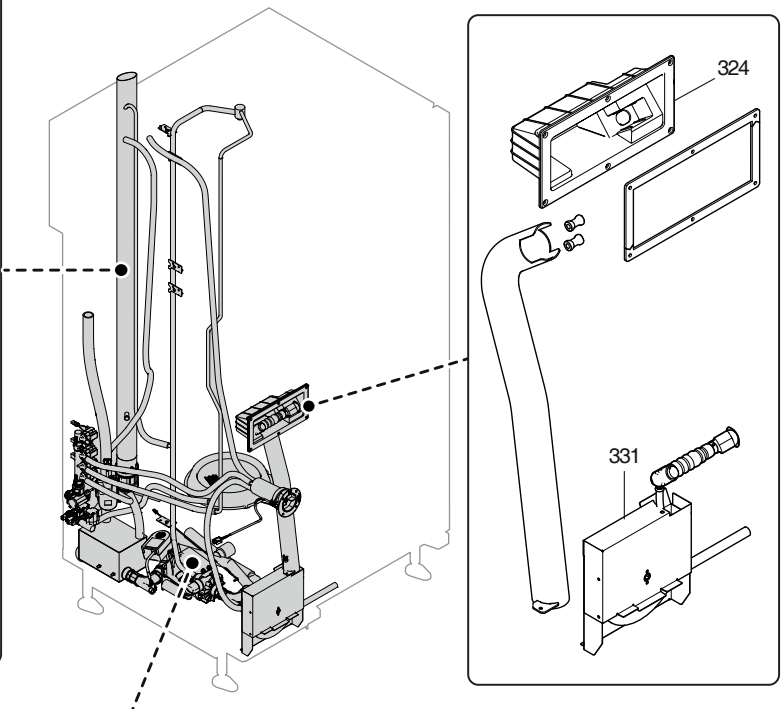

61 = 6 grids GN1/1
62 = 6 grids GN2/1
11 = 10 grids GN1/1
12 = 10 grids GN2/1
21 = 20 grids GN1/1
22 = 20 grids G21/1

COE = Combi Oven Electric

422 PLASTIC PIPES

421 STEEL PIPES

SKYLINE								
Pos	Spare part Code	Factory code	Descrizione	Description	V	W & T	S	Ref./Notes
100	0CK492	503407X02	FIANCO SINISTRO 20 1/1	LEFT PANEL 20 1/1				a b c d e f g h
100		503409201	FIANCO SINISTRO 20 2/1	LEFT PANEL 20 2/1				i j k l m n o p
101		503408002	SCHIENALE FORNO 20 1/1	BACK PANEL 20 1/1				a b c d e f g h
101		503409502	SCHIENALE FORNO 20 2/1	BACK PANEL 20 2/1				i j k l m n o p
102	0CK515	503407U02	COPERCHIO FORNO 20 1/1	TOP PANEL 20 1/1				a b c d e f g h
102		503409H02	COPERCHIO FORNO 20 2/1	TOP PANEL 20 2/1				i j k l m n o p
103	0C4234	806847803	CERNIERA SUPERIORE	UPPER HINGE	X	X		
104	0CK071	543401S02	AMMORTIZZATORE VETRO INTER-NO	INNER GLASS DUMPER		X		a b d e f h i j l m n p
105	0CK319	830409802	MANIGLIA PORTA	DOOR HANDLE	X			ZANUSSI
106	0CK148	50440CX02	MOLLA FERMAVETRO	INNER GLASS STOPPER		X		
107	0CK384	654400500	SENSORE REED PORTA	DOOR REED SENSOR				L = 1100 mm
108	0CK557	835405A03	CERNIERA INFERIORE PORTA	LOWER HINGE	X	X		RIGHT HINGED
109	0CK519	511400Y00	POSIZIONATORE INFERIORE	DOOR POSITIONER		X		RIGHT HINGED
110	0CK671	051440A901	PERNO PARETE ASPIRAZIONE E SUP-PORTO TEGLIE	SUCTION WALL PIN				
111	0CK672	0514404V03	BOCCOLA INF. PARETE ASPIRAZIONE	SUCTION WALL LOWER BUSH				
112	0CK297	548401U02	MANIGLIA PORTA	DOOR HANDLE	X			ELECTROLUX
113	0CK691	0800401B02	CERNIERA X VETRO INTERNO PORTE	DOOR INNER GLASS HINGE				
114	0CK505	879403901	ASSIEME VETRO INTERNO 20 1/1	INNER GLASS ASSEMBLY 20 1/1	X	X		a b c d e f g h
114	0CK556	879403A01	ASSIEME VETRO INTERNO 20 2/1	INNER GLASS ASSEMBLY 20 2/1	X	X		i j k l m n o p
115	0CK497	543401Z01	GUARNIZIONE CELLA-PORTA 20 1/1	DOOR GASKET 20 1/1	X	X		a b c d e f g h
115	0CK548	543402001	GUARNIZIONE CELLA-PORTA 20 2/1	DOOR GASKET 20 2/1	X	X		i j k l m n o p
116	0CK601	83040P300	SPILLONE MULTIPUNTO (6 PUNTI)	FOOD PRB MULTIPOINT(6 POINTS)		X		e f g m n o
116	0CK602	83040P200	SPILLONE SINGOLO PUNTO	FOOD PROBE SINGLE POINT		X		a b c d h i j k l p
117	0CK493	500407Q01	SUPPORTO FILTRO	FILTER SUPPORT				
118	0CK494	549401901	FILTRO ARIA	AIR FILTER		X		
119	0CK496	549401600	PIEDE	FOOT				
121	0CK331	548402700	COPERCHIETTO MANIGLIA ELUX	ELUX HANDLE COVER		X		ELECTROLUX
123	0CK114	543402500	GUARNIZIONE ASPIRAZIONE ARIA	AIR INLET GASKET		X		
127	0E1331	206004105	ROSETTA	WASHER		X		
128	0C3973	214014255	VITE M6X25	SCREW M6X25		X		
129	0CK082	805407P01	BARRA LED	LED BAR		X		
130	0CK500	878403W05	PARETE DI ASPIRAZIONE 20 1/1	SUCTION WALL 20 1/1				a b c d e f g h
130	0CK603	878409Q00	PARETE DI ASPIRAZIONE 20 1/1	SUCTION WALL 20 1/1				a b c d e f g h BAKERY
130	0CK608	878403X03	PARETE DI ASPIRAZIONE 20 2/1	SUCTION WALL 20 2/1				i j k l m n o p
131	0CK523	547400A00	BOCCOLA IGUS 'IGLIDUR	BUSH IGUS 'IGLIDUR		X		
132	0CK495	514406Y01	STELO FILETTATO	THREADED STEM				
133	0CK441	83040MY01	ASS. PORTA 2 VETRI 20 1/1	DOOR ASSY 2 GLASSES 20 1/1				a b d e f h - ELUX
133	0CK443	83040N001	ASS. PORTA 2 VETRI 20 2/1	DOOR ASSY 2 GLASSES 20 2/1				i j l m n p - ELUX
133	0CK453	83040NA01	ASS. PORTA 2 VETRI 20 1/1	DOOR ASSY 2 GLASSES 20 1/1				a b d e f h - ZAN
133	0CK455	83040NC01	ASS. PORTA 2 VETRI 20 2/1	DOOR ASSY 2 GLASSES 20 2/1				i j l m n p - ZAN
133	0CK465	83040NP01	ASS. PORTA 2 VETRI 20 1/1	DOOR ASSY 2 GLASSES 20 1/1				a b d e f h - TO BRAND
133	0CK467	83040NR01	ASS. PORTA 2 VETRI 20 2/1	DOOR ASSY 2 GLASSES 20 2/1				i j l m n p - TO BRAND
133	0CK442	83040MZ01	ASS. PORTA 3 VETRI 20 1/1	DOOR ASSY 3 GLASSES 20 1/1				c g - ELUX
133	0CK444	83040N101	ASS. PORTA 3 VETRI 20 2/1	DOOR ASSY 3 GLASSES 20 2/1				k o - ELUX
133	0CK454	83040NB01	ASS. PORTA 3 VETRI 20 1/1	DOOR ASSY 3 GLASSES 20 1/1				c g - ZAN