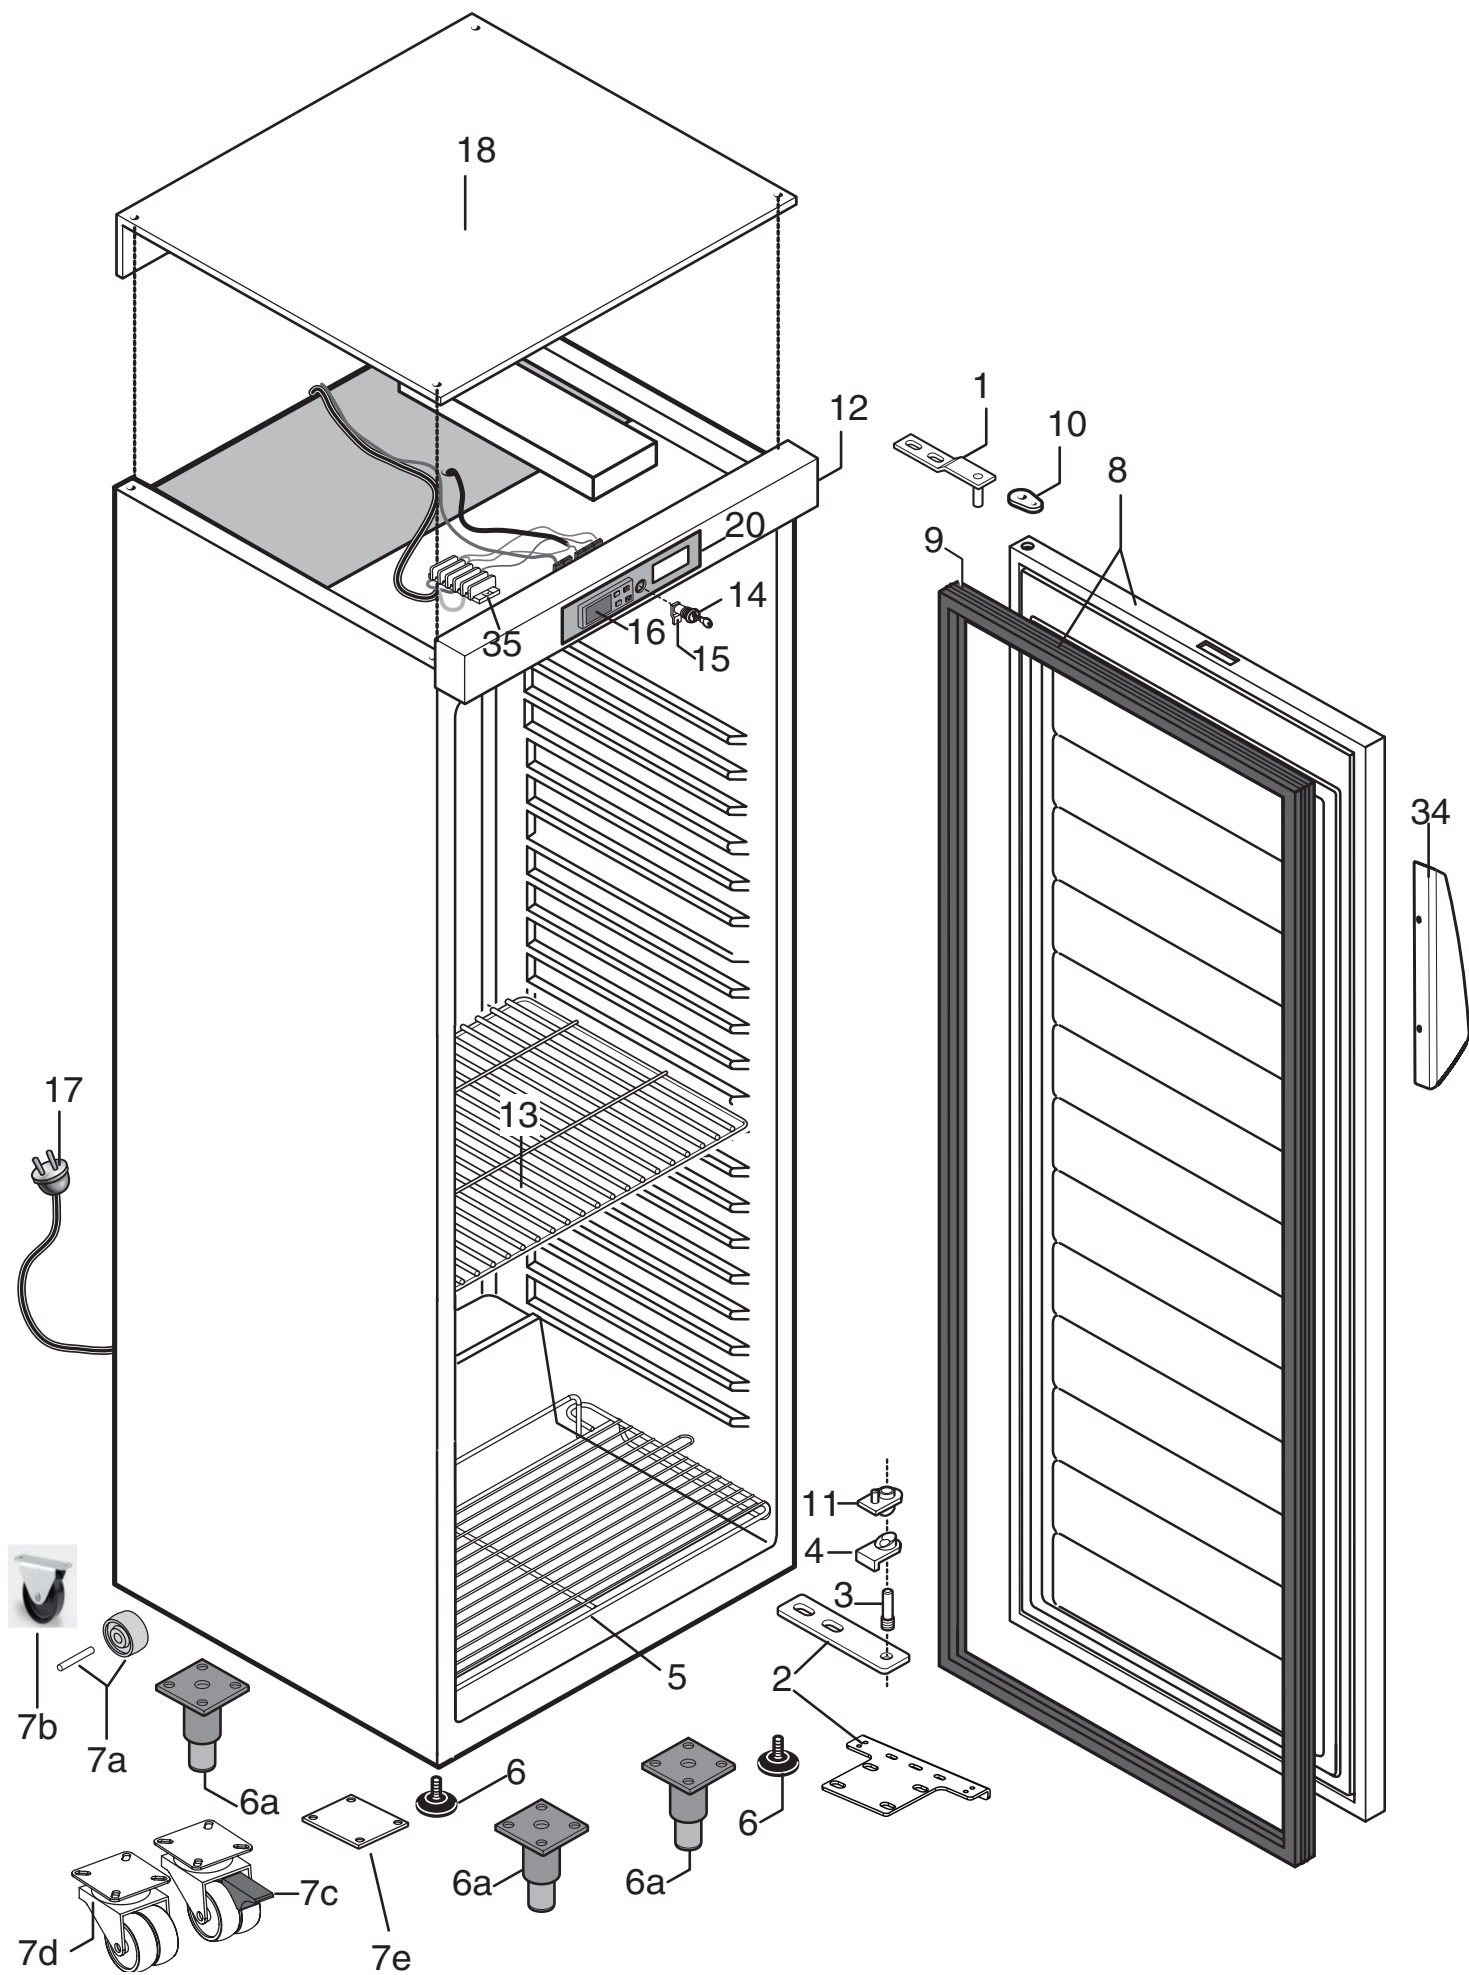

Rev.4

Marchio / Brand:	Tutti / All
Paese / Country:	Tutti / All

Pos	Code	Descrizione	Description	Ref./Notes
		PAGINE 2-3-4	PAGES 2-3-4	
1	084148	Staffa superiore	Upper bracket	a,b,e,f,i,l,o,p,s,t,a2
1	0A9266	Staffa superiore	Upper bracket	u,v,w,x,y,a1,b1,c1,d1, u1,v1,w1,x1,y1,b2, u2,v2,w2,x2,y2
2	0A9549	Staffa inferiore	Lower bracket	b,f,l,p,v,x,v1,x1,v2,x2 a1,b1 up to 6411
2	094560	Staffa inferiore	Lower bracket	a,e,i,o,q,s,t,u,w,y,u1, w1,y1,b2,u2,w2,y2 a1,b1,c1,d1, from 6421
3	082962	Perno	Pin	
4	082964	Boccola con perno inferiore	Lower bush with pin	
5	095609	Griglia inferiore	Lower grate	
6	083079	Piedino	Foot	b,f,l,p,v,x,v1,x1,a2,v2,x2
6a	089140	Piedino	Foot	a,e,i,o,s,t,w,w1,b2,w2
7a	084211	Ruota kit DERBY	Castor kit DERBY	b,f,l,p till 6411
7b	095090	Ruota TENTE	Wheel TENTE	b,f,l,p,v,x,a2 from 6421
7c	087110	Ruota con freno	Wheel Castor with brake	u,y,a1,b1,c1,d1,u1,y1, u2,y2
7d	087111	Ruota senza freno	Wheel Castor without brake	u,y,a1,b1,c1,d1,u1,y1, u2,y2
7e	095163	Distanziale in PVC per ruote	Spacer PVC for wheels	u,y,a1,b1,c1,d1,u1,y1, u2,y2 - 100x80x2 mm
8	095641	Porta vetro grigia	Glass door grey	a,e,i,o,s,t
8	095642	Porta vetro bianca	Glass door white	b,f,l,p,a2
8	094548	Porta con new guarni. e manigl.	Door whit new gasket and handle	u,w,y,u1,w1,y1,b2, u2,w2,y2
8	095489	Porta con new guarni. e manigl.	Door white new gasket and handle	v,x,v1,x1,v2,x2
8	094549	Porta PVB con guarnizione	Door white with gasket	a1,b1,c1,d1
9	092268	Guarniz. porta porta vetro	Door gasket glass	a,b,e,f,i,l,o,p,s,t,a2
9	094399	Guarnizione porta	Door gasket	u,v,w,x,y,a1,b1,c1,d1, u1,v1,w1,x1,y1,b2,u2, v2,w2,x2,y2 standard for all model excluded the glass door to set by pull from 5041000 - 2015/W04
10	0A9096	Boccola per staffa	Bush	u,v,w,x,y,a1,b1,c1,d1, u1,v1,w1,x1,y1,b2,u2, v2,w2,x2,y2
11	082965	Boccola elicoidale	Upper bush with pin	a,b,e,f,i,l,o,p,s,t,a2
11	0A9092	Boccola elicoidale	Upper bush with pin	u,v,w,x,y,a1,b1,c1,d1, u1,v1,w1,x1,y1,b2,u2, v2,w2,x2,y2
12	096417	Cruscotto	Control panel	a,e,i,o,s,t,u,w,y, u1,w1,y1,b2,u2,w2,y2
12	095608	Cruscotto	Control panel	b,f,l,p,v,x,c1,d1,v1,x1, v2,x2
12	850R17801	Cruscotto	Control panel	a1,b1 up to 7381
12	095608	Cruscotto	Control panel	a1,b1 from 7391
13	0A8650	Griglia rilsan bianca	White grate	
14	0A8655	Serratura	Lock	