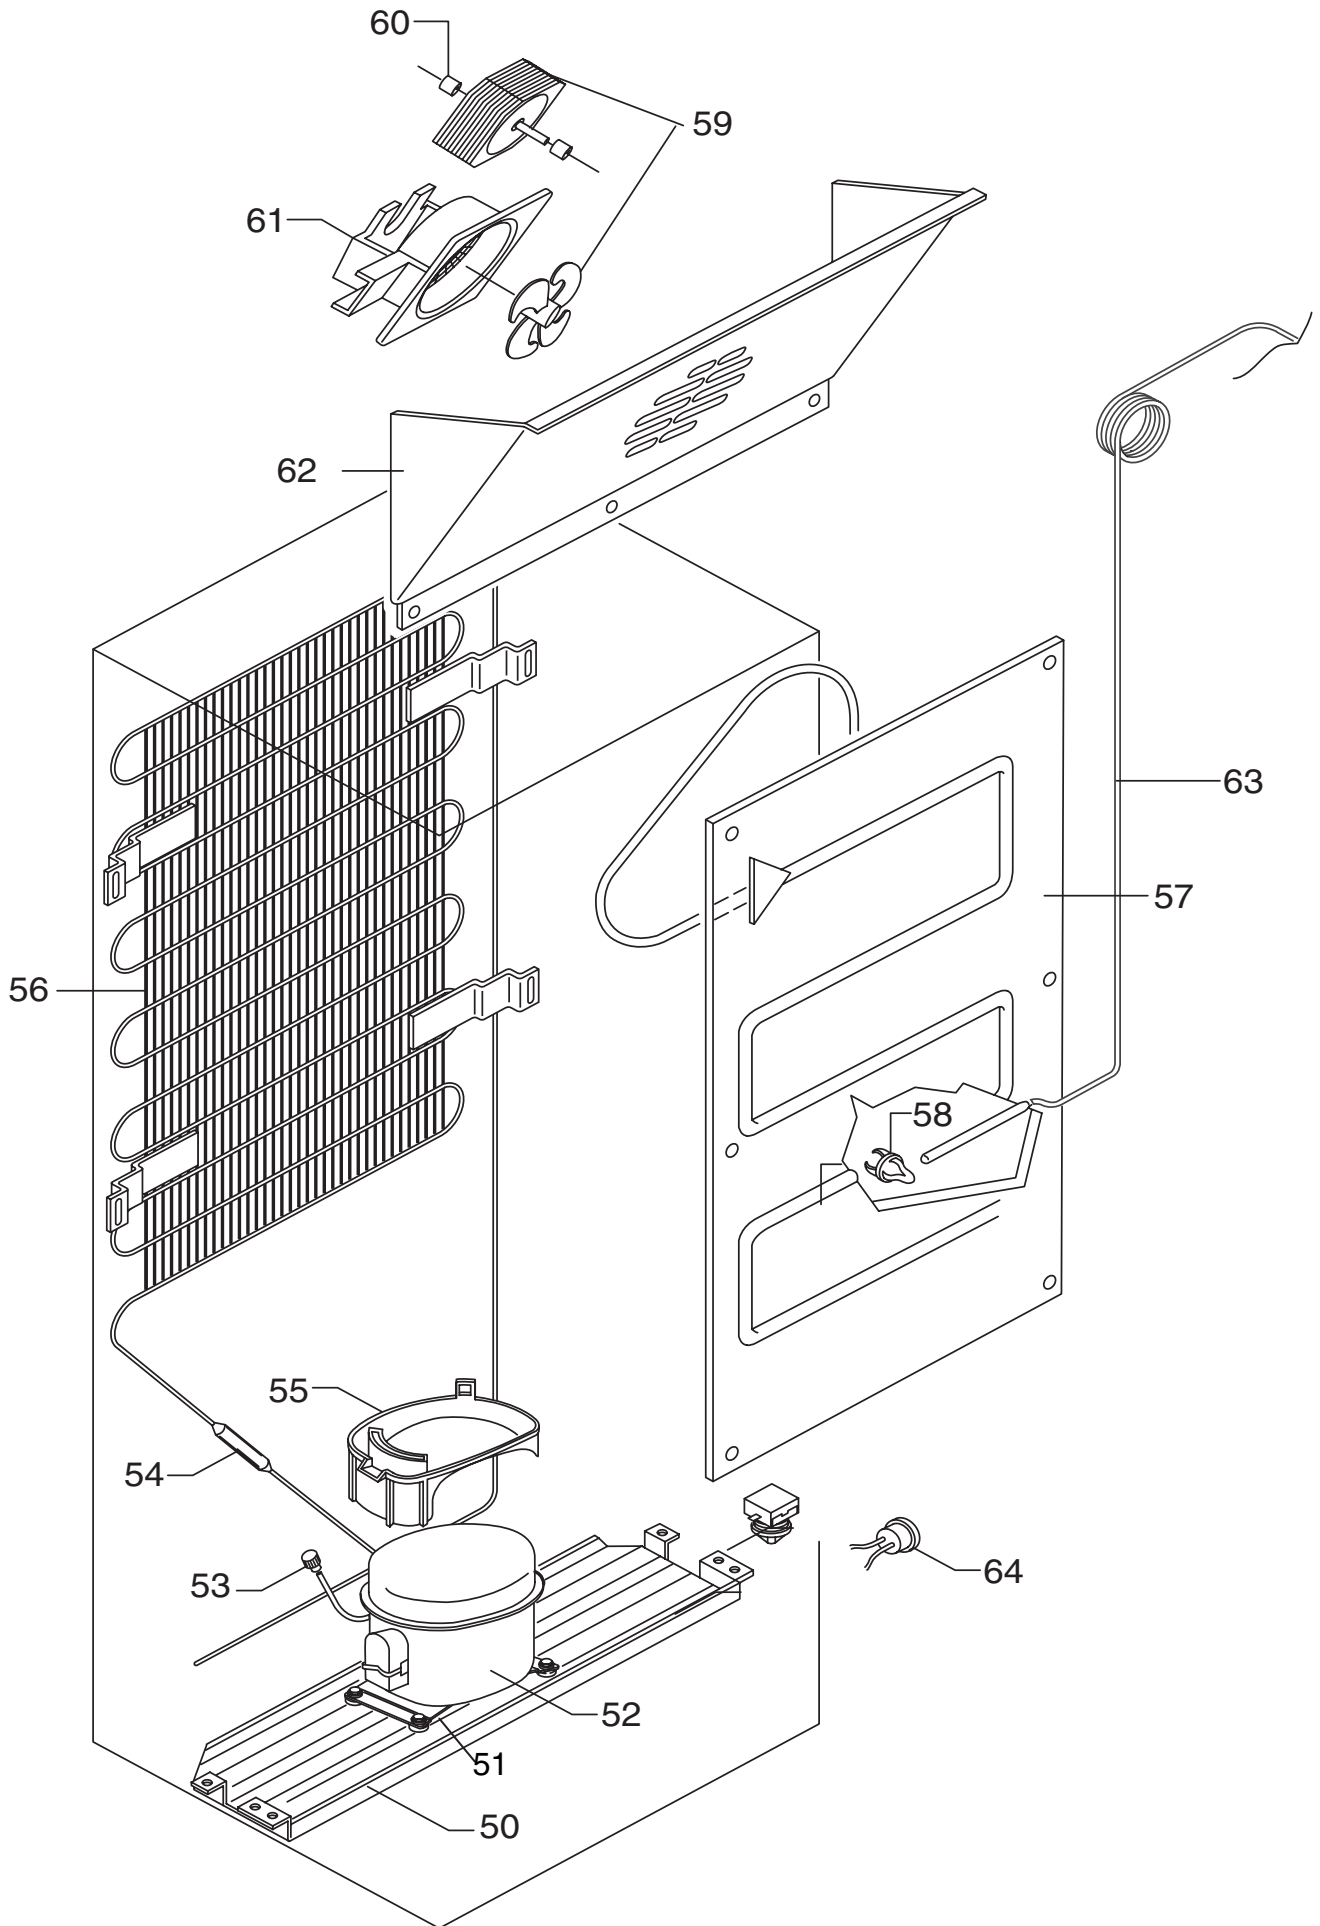

Rev.4

Marchio / Brand:	Tutti / All
Paese / Country:	Tutti / All

Pos	Code	Descrizione	Description	Ref./Notes
		PAGINE 2-3-4	PAGES 2-3-4	
1	084148	Staffa superiore	Upper bracket	a,b,e,f,i,l,o,p,s,t,a2
1	0A9266	Staffa superiore	Upper bracket	u,v,w,x,y,a1,b1,c1,d1, u1,v1,w1,x1,y1,b2, u2,v2,w2,x2,y2
2	0A9549	Staffa inferiore	Lower bracket	b,f,l,p,v,x,v1,x1,v2,x2 a1,b1 up to 6411
2	094560	Staffa inferiore	Lower bracket	a,e,i,o,q,s,t,u,w,y,u1, w1,y1,b2,u2,w2,y2 a1,b1,c1,d1, from 6421
3	082962	Perno	Pin	
4	082964	Boccola con perno inferiore	Lower bush with pin	
5	095609	Griglia inferiore	Lower grate	
6	083079	Piedino	Foot	b,f,l,p,v,x,v1,x1,a2,v2,x2
6a	089140	Piedino	Foot	a,e,i,o,s,t,w,w1,b2,w2
7a	084211	Ruota kit DERBY	Castor kit DERBY	b,f,l,p till 6411
7b	095090	Ruota TENTE	Wheel TENTE	b,f,l,p,v,x,a2 from 6421
7c	087110	Ruota con freno	Wheel Castor with brake	u,y,a1,b1,c1,d1,u1,y1, u2,y2
7d	087111	Ruota senza freno	Wheel Castor without brake	u,y,a1,b1,c1,d1,u1,y1, u2,y2
7e	095163	Distanziale in PVC per ruote	Spacer PVC for wheels	u,y,a1,b1,c1,d1,u1,y1, u2,y2 - 100x80x2 mm
8	095641	Porta vetro grigia	Glass door grey	a,e,i,o,s,t
8	095642	Porta vetro bianca	Glass door white	b,f,l,p,a2
8	094548	Porta con new guarni. e manigl.	Door whit new gasket and handle	u,w,y,u1,w1,y1,b2, u2,w2,y2
8	095489	Porta con new guarni. e manigl.	Door white new gasket and handle	v,x,v1,x1,v2,x2
8	094549	Porta PVB con guarnizione	Door white with gasket	a1,b1,c1,d1
9	092268	Guarniz. porta porta vetro	Door gasket glass	a,b,e,f,i,l,o,p,s,t,a2
9	094399	Guarnizione porta	Door gasket	u,v,w,x,y,a1,b1,c1,d1, u1,v1,w1,x1,y1,b2,u2, v2,w2,x2,y2 standard for all model excluded the glass door to set by pull from 5041000 - 2015/W04
10	0A9096	Boccola per staffa	Bush	u,v,w,x,y,a1,b1,c1,d1, u1,v1,w1,x1,y1,b2,u2, v2,w2,x2,y2
11	082965	Boccola elicoidale	Upper bush with pin	a,b,e,f,i,l,o,p,s,t,a2
11	0A9092	Boccola elicoidale	Upper bush with pin	u,v,w,x,y,a1,b1,c1,d1, u1,v1,w1,x1,y1,b2,u2, v2,w2,x2,y2
12	096417	Cruscotto	Control panel	a,e,i,o,s,t,u,w,y, u1,w1,y1,b2,u2,w2,y2
12	095608	Cruscotto	Control panel	b,f,l,p,v,x,c1,d1,v1,x1, v2,x2
12	850R17801	Cruscotto	Control panel	a1,b1 up to 7381
12	095608	Cruscotto	Control panel	a1,b1 from 7391
13	0A8650	Griglia rilsan bianca	White grate	
14	0A8655	Serratura	Lock	