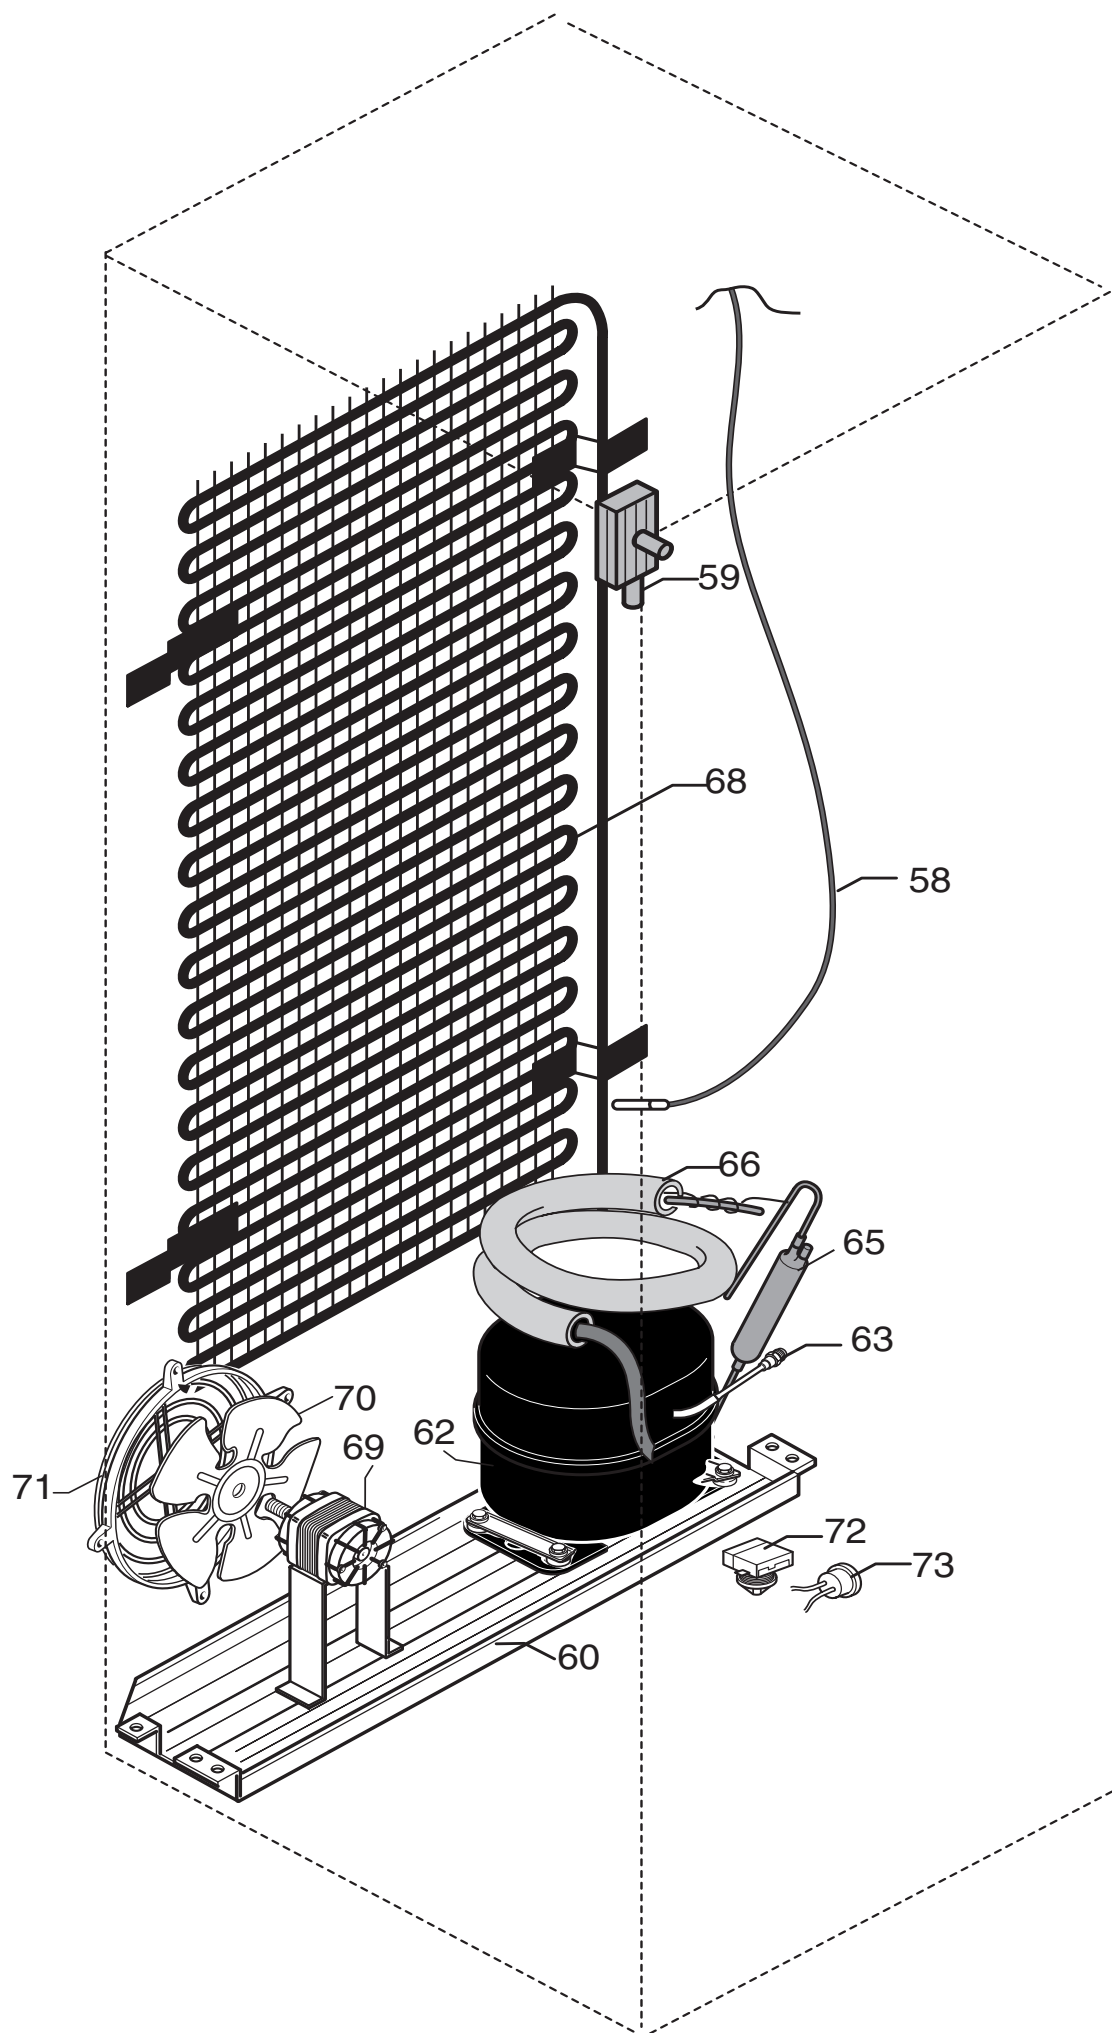

* Componenti disponibili a richiesta
 * Component available upon request

Pos	Code	Descrizione	Description	Ref. / Notes
1	0A9266	Staffa superiore	Upper bracket	d,e,f,j,o,p,q,r,t,u
1	084148	Staffa superiore	Upper bracket	g,s,v
2	0A9549	Staffa inferiore	Lower bracket	f,g,r,s,u,v
*	094560	Piastra cerniera	Plate for hinge	
3	082962	Perno	Pin	
4	082964	Boccola inferiore	Lower bush	
5	091346	Dado	Nut	
6	083079	Piedino	Foot	f,g,r,s,u,v
6a	089140	Piedino regolabile in altezza	Height-adjustable foot	e,j,q,t
7	095090	Ruota TENTE	Wheel TENTE	f,g,r,s,u,v
8	097098	Porta (white) senza manig.	Door (white)external handle	f,r,u
8	095489	Porta (aisi 430) senza manig.	Door (aisi 430) external handle	d,e,j,o,p,q,t
8	094471	Porta vetro	Glass door	g,s,v
9	094399	Guarnizione porta	Door gasket	d,e,j,o,p,q,t
9	092268	Guarnizione porta	Door gasket	g,s,v
10	0A9096	Boccola per staffa	Bush	
11	0A9092	Boccola elicoidale	Upper bush with pin	d,e,j,o,p,q,t
11	082965	Boccola elicoidale	Upper bush with pin	g,s,v
12	096417	Cruscotto	Control panel	d,e,j,o,p,q,t
12	095608	Cruscotto	Control panel	f,g,r,s,u,v
13	093797	Maniglia acciaio	Stainless steel handle	d,e,j,o,p,q,t
14	0A8655	Serratura	Lock	
15	099623	Particolare per serratura	Lock accessory	Up to 2022/09
15	504R36700	Particolare per serratura	Lock accessory	From 2022/10
16	092255	Termoregolatore (by Carel)	Termoregulator (by Carel)	to be set
17	099991	Cavo alimentazione	Power supply cable	e,f,g,q,r,t,u,v
17	0C2193	Cavo alimentazione	Power supply cable	d,j,o,p
18	0A9654	Coperchio superiore bianco	Top panel white	f,g,r,s,u,v
18	085700	Coperchio superiore	Top panel	d,e,j,o,p,q,t
19	097100	Morsettiera	Terminal block	Not for g,s,v
19	635R37801	Morsettiera	Terminal block	g,s,v
20	095504	Membrana Zanussi	Zanussi membrane	For Zanussi products
20	095505	Membrana Electrolux	Electrolux membrane	For Electrolux products
20	095506	Membrana Alpeninox	Alpeninox membrane	For Alpeninox products
21	085722	Griglie evaporanti	Evaporation Grids	
22	504R22800	Protezione LED	LED protection	g,s,v
22a	096493	Strip LED	Strip LED	g,s,v
23	0A9610	Bordino per griglia	Protection grid	
28	087437	Maniglia	Handle	g,s,v
*	083042	Interuttore	switch	g,s,v
30	096179	Alimentatore	Light power	g,s,v up to 2021/49
30	097052	Alimentatore	Light power	g,s,v from 2021/50
31	084987	Filtro	Electric filter	g,s,v
33	087110	Ruota con freno	Wheel Castor with brake	d,o,p
34	087111	Ruota senza freno	Wheel Castor without brake	d,o,p
35	095163	Distanziale in PVC per ruote	Spacer PVC for wheels	d,o,p 100x80x2 mm
*	088602	Protezione sonda	Protection probe	
58	092174	Sonda Cella (blu)	Cell Probe (blue)	
59	085523	Valvola di compensazione	Compensation valve (door)	
60	504R22600	Traversa supporto compress.	Compressor support	
62	096484	Compressore NEU2155U 220-240V 50HZ R290	Compressor NEU2155U 220-240V 50HZ R290	