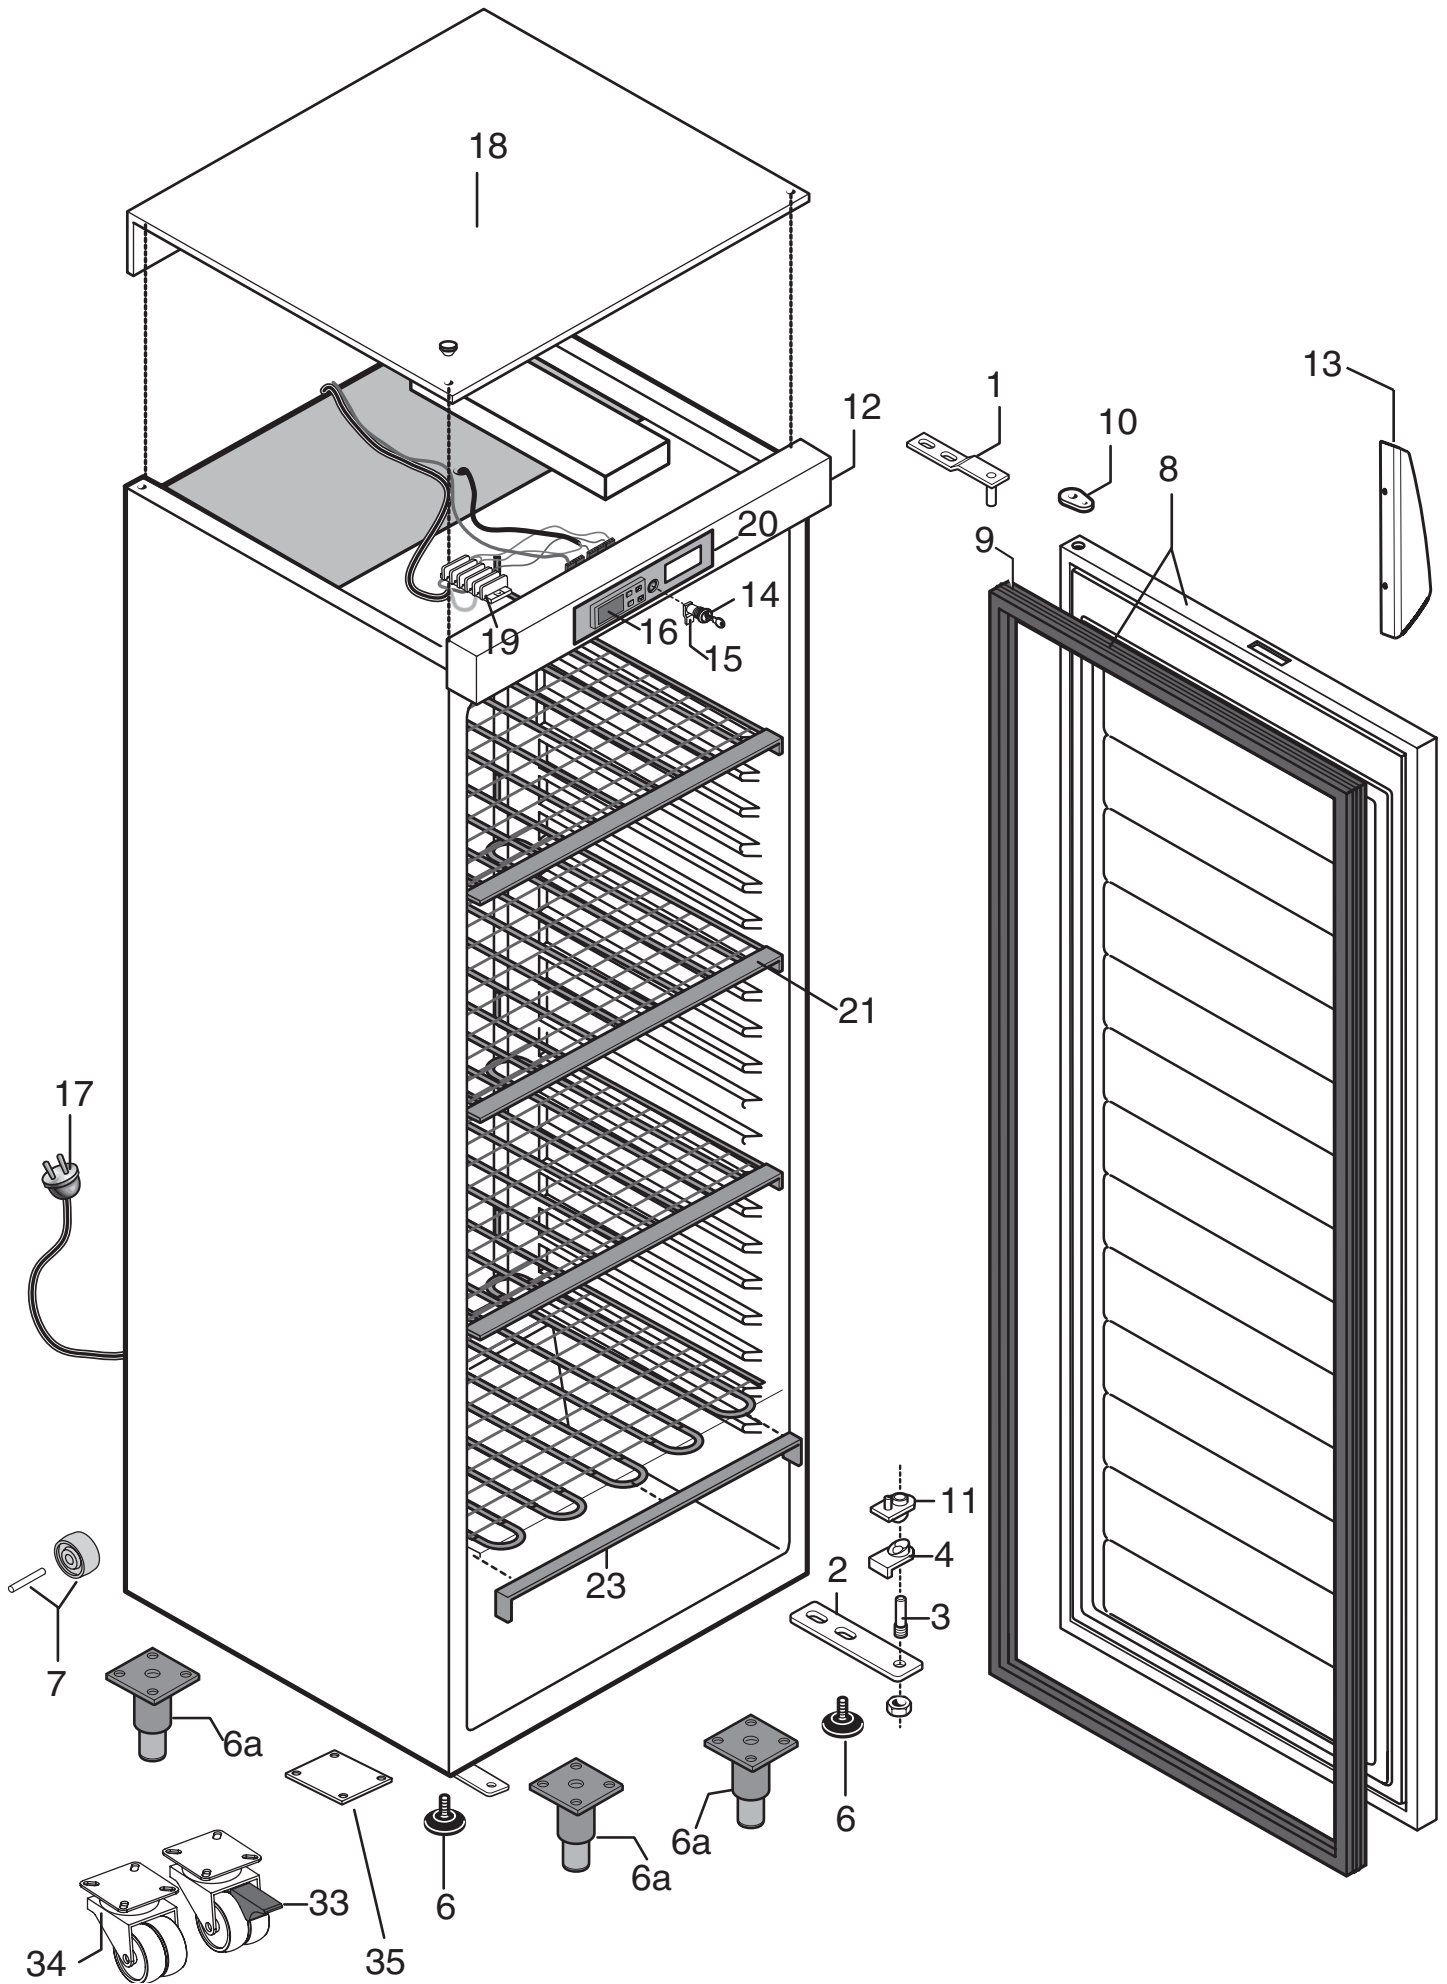

* Componenti disponibili a richiesta
 * Component available upon request

Pos	Code	Descrizione	Description	Ref. / Notes
1	0A9266	Staffa superiore	Upper bracket	d,e,f,j,o,p,q,r,t,u
1	084148	Staffa superiore	Upper bracket	g,s,v
2	0A9549	Staffa inferiore	Lower bracket	f,g,r,s,u,v
*	094560	Piastra cerniera	Plate for hinge	
3	082962	Perno	Pin	
4	082964	Boccola inferiore	Lower bush	
5	091346	Dado	Nut	
6	083079	Piedino	Foot	f,g,r,s,u,v
6a	089140	Piedino regolabile in altezza	Height-adjustable foot	e,j,q,t
7	095090	Ruota TENTE	Wheel TENTE	f,g,r,s,u,v
8	097098	Porta (white) senza manig.	Door (white)external handle	f,r,u
8	095489	Porta (aisi 430) senza manig.	Door (aisi 430) external handle	d,e,j,o,p,q,t
8	094471	Porta vetro	Glass door	g,s,v
9	094399	Guarnizione porta	Door gasket	d,e,j,o,p,q,t
9	092268	Guarnizione porta	Door gasket	g,s,v
10	0A9096	Boccola per staffa	Bush	
11	0A9092	Boccola elicoidale	Upper bush with pin	d,e,j,o,p,q,t
11	082965	Boccola elicoidale	Upper bush with pin	g,s,v
12	096417	Cruscotto	Control panel	d,e,j,o,p,q,t
12	095608	Cruscotto	Control panel	f,g,r,s,u,v
13	093797	Maniglia acciaio	Stainless steel handle	d,e,j,o,p,q,t
14	0A8655	Serratura	Lock	
15	099623	Particolare per serratura	Lock accessory	Up to 2022/09
15	504R36700	Particolare per serratura	Lock accessory	From 2022/10
16	092255	Termoregolatore (by Carel)	Termoregulator (by Carel)	to be set
17	099991	Cavo alimentazione	Power supply cable	e,f,g,q,r,t,u,v
17	0C2193	Cavo alimentazione	Power supply cable	d,j,o,p
18	0A9654	Coperchio superiore bianco	Top panel white	f,g,r,s,u,v
18	085700	Coperchio superiore	Top panel	d,e,j,o,p,q,t
19	097100	Morsettiera	Terminal block	Not for g,s,v
19	635R37801	Morsettiera	Terminal block	g,s,v
20	095504	Membrana Zanussi	Zanussi membrane	For Zanussi products
20	095505	Membrana Electrolux	Electrolux membrane	For Electrolux products
20	095506	Membrana Alpeninox	Alpeninox membrane	For Alpeninox products
21	085722	Griglie evaporanti	Evaporation Grids	
22	504R22800	Protezione LED	LED protection	g,s,v
22a	096493	Strip LED	Strip LED	g,s,v
23	0A9610	Bordino per griglia	Protection grid	
28	087437	Maniglia	Handle	g,s,v
*	083042	Interuttore	switch	g,s,v
30	096179	Alimentatore	Light power	g,s,v up to 2021/49
30	097052	Alimentatore	Light power	g,s,v from 2021/50
31	084987	Filtro	Electric filter	g,s,v
33	087110	Ruota con freno	Wheel Castor with brake	d,o,p
34	087111	Ruota senza freno	Wheel Castor without brake	d,o,p
35	095163	Distanziale in PVC per ruote	Spacer PVC for wheels	d,o,p 100x80x2 mm
*	088602	Protezione sonda	Protection probe	
58	092174	Sonda Cella (blu)	Cell Probe (blue)	
59	085523	Valvola di compensazione	Compensation valve (door)	
60	504R22600	Traversa supporto compress.	Compressor support	
62	096484	Compressore NEU2155U 220-240V 50HZ R290	Compressor NEU2155U 220-240V 50HZ R290	