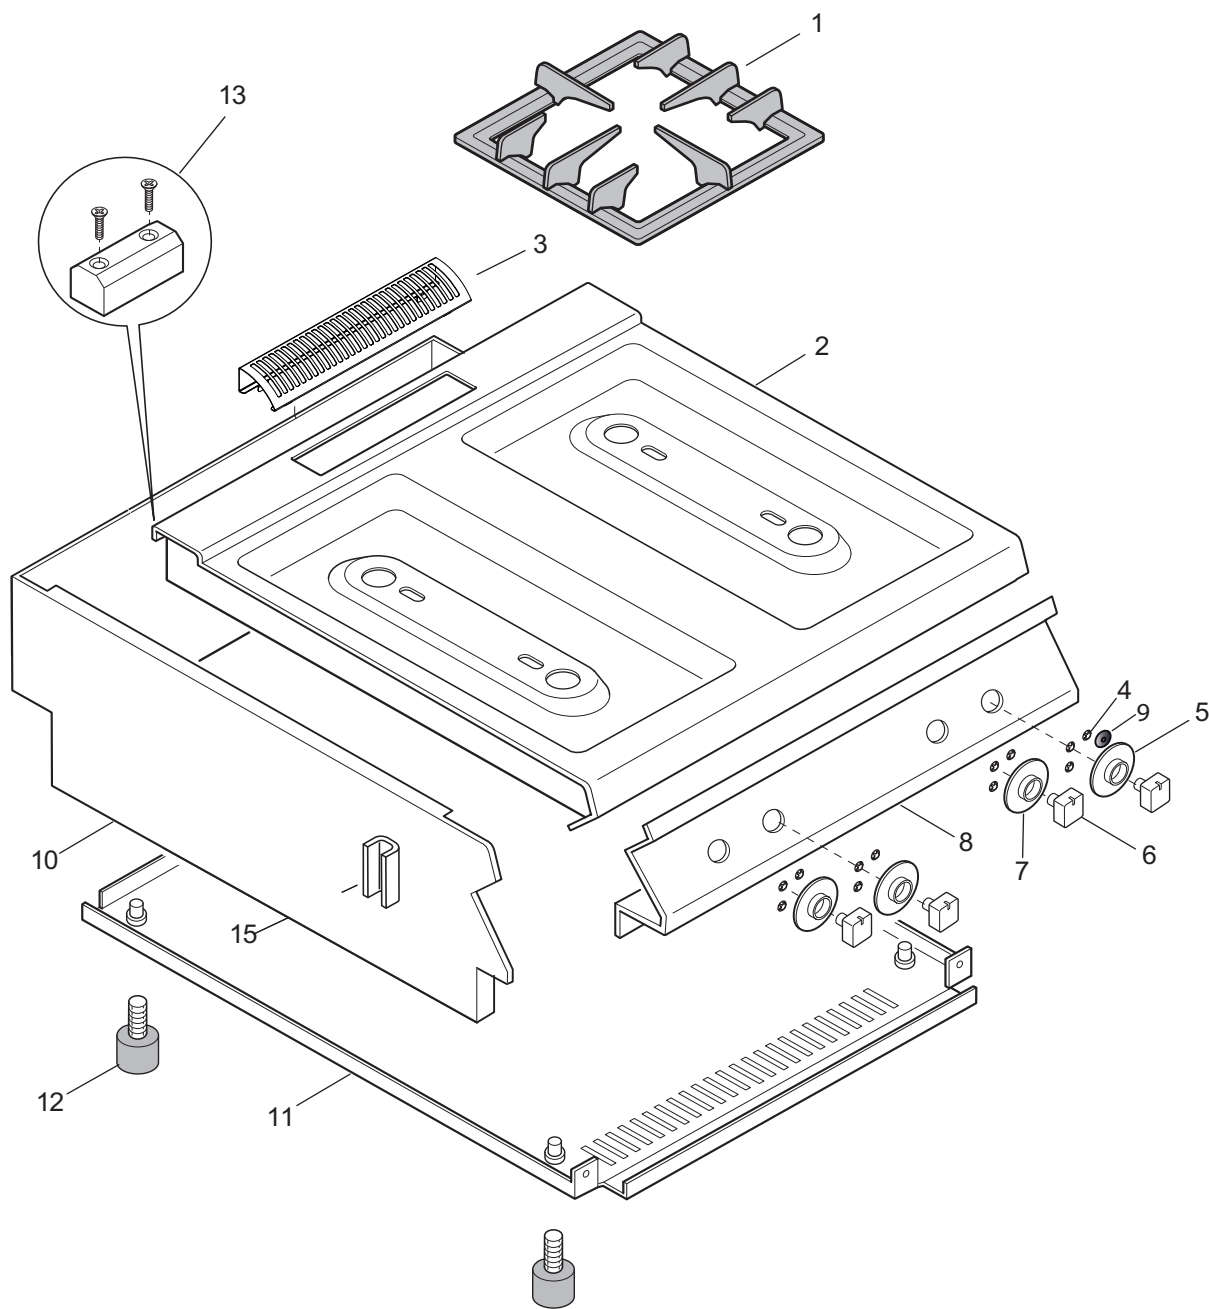

Pag	Index	Indice	Note
2	General components	Componenti struttura	
3	Gas components	Componenti Gas	
4	Nozzles	Tabelle ugelli	
5,6	Spare parts list	Lista ricambi	

Brand/Marchio: All  
Factory code: 9PDX

**A - Ugello bruciatore / Burner nozzle ø60**