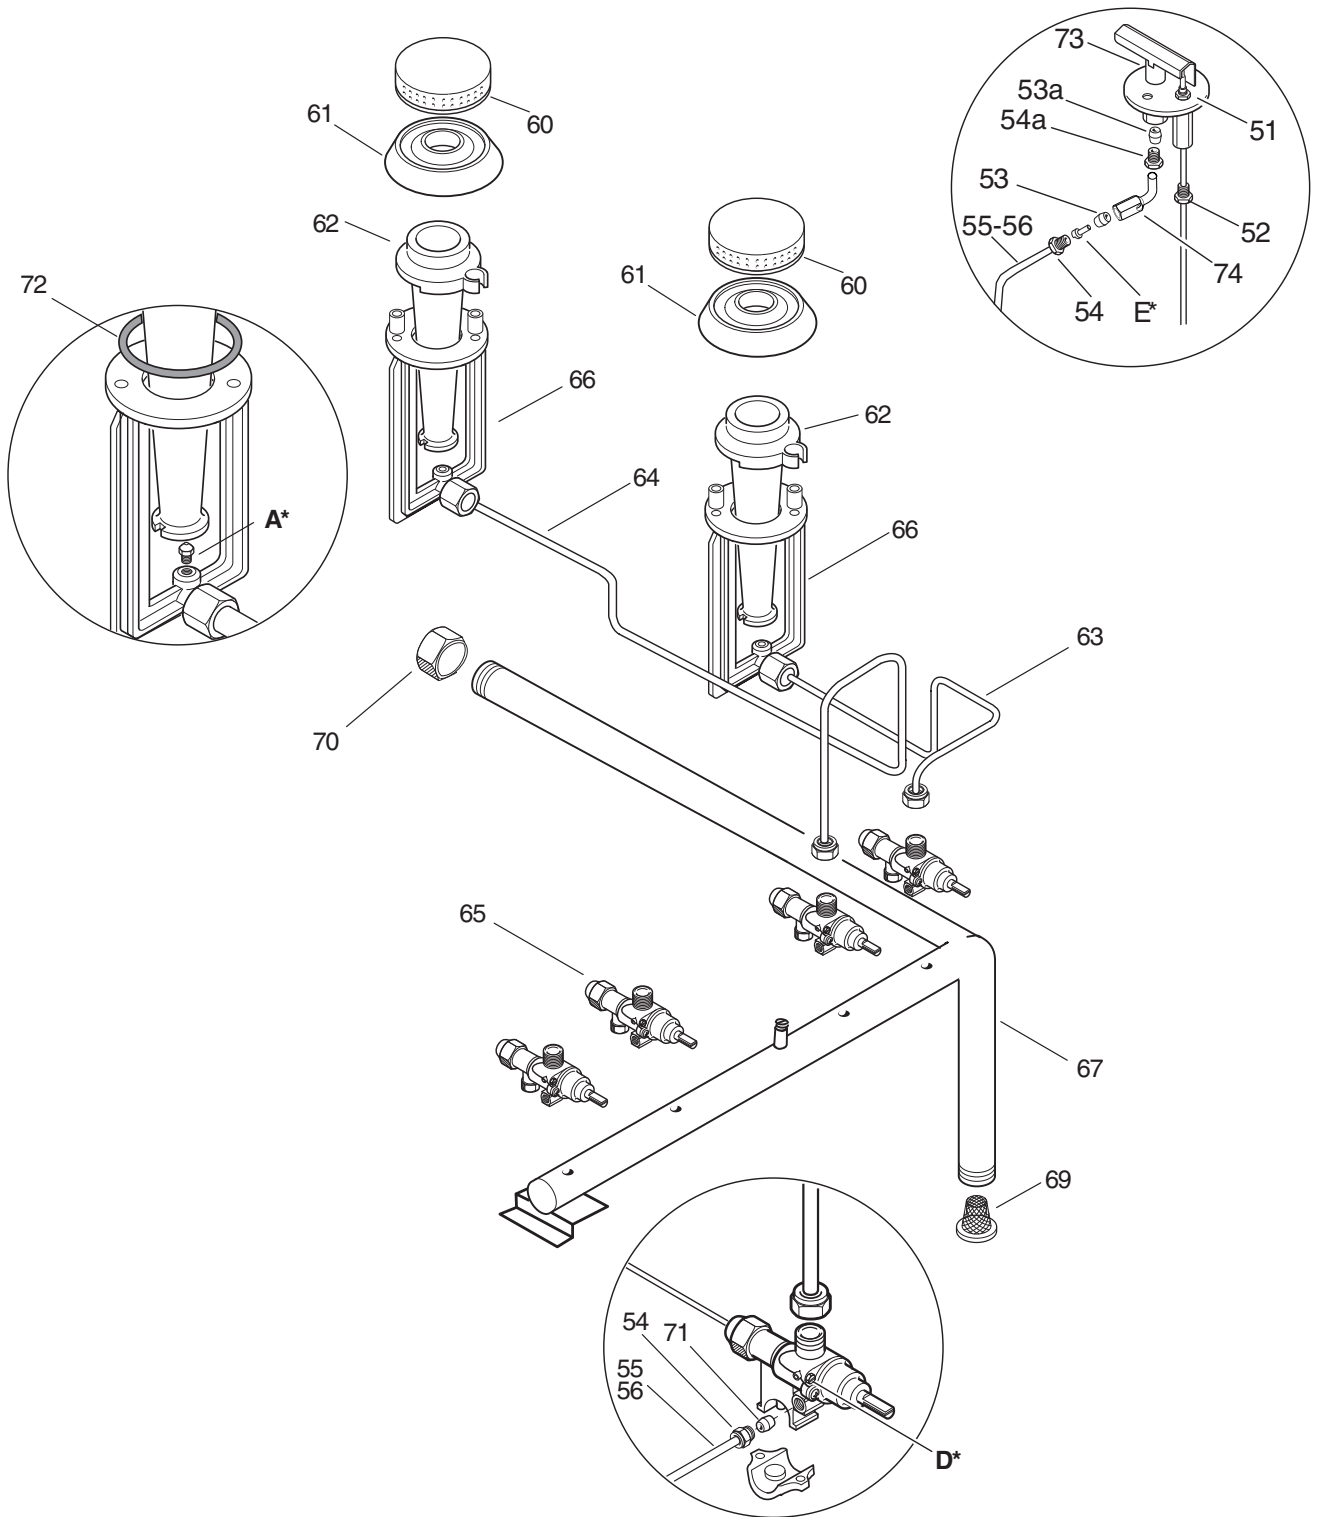

Pag	Index	Indice	Note
2	General components	Componenti struttura	
3	Gas components	Componenti Gas	
4	Nozzles	Tabelle ugelli	
5,6	Spare parts list	Lista ricambi	

Brand/Marchio: All  
Factory code: 9PDX

**A - Ugello bruciatore / Burner nozzle ø60**

6DGT Code	Ref. / Notes		
059314	ø1.15	3+3B/P	G30 30mbar
0A2076	ø1.10	3B/P	G30 37mbar
0C2807	ø1.10	3B/P	G30 50mbar
0C2809	ø1.85	2H/2E+	G20 20mbar
0C2808	ø1.75	2H	G20 25mbar
0C2805	ø1.75/2.10	2L	G25 25mbar
0C2345	ø1.65/1.90	2K	G25.3 25mbar
0C2806	ø1.85/2.10	2ELL	G25 20mbar
0C2805	ø1.75/2.10	2S	G25.1 25mbar
0C5475	ø3.50	1a	G110 8mbar
0C3658	ø3.30	1b	G120 8mbar

**D - Vite di minimo / Min screw ø60**

6DGT Code	Ref./ Notes		
002911	n°55	3+3B/P	G30 30mbar
002911	n°55	3B/P	G30 37mbar
002925	n°50	3B/P	G30 50mbar
002899	n°80	2H/2E+	G20 20mbar
002899	n°80	2H	G20 25mbar
002899	n°80	2L	G25 25mbar
002899	n°80	2K	G25.3 25mbar
002899	n°80	2ELL	G25 20mbar
002899	n°80	2S	G25.1 25mbar
-	adjust	1a	G110 8mbar
-	adjust	1b	G120 8mbar

**E - Pilota fuochi / Pilot nozzle open burner**

6DGT Code	Ref./ Notes		
054593	n°25	3+3B/P	G30 30mbar
054593	n°25	3B/P	G30 37mbar
054593	n°25	3B/P	G30 50mbar
053670	n°41	2H/2E+	G20 20mbar
053670	n°41	2H	G20 25mbar
053670	n°41	2L	G25 25mbar
053670	n°41	2K	G25.3 25mbar
053670	n°41	2ELL	G25 20mbar
053670	n°41	2S	G25.1 25mbar
053669	n°75	1a	G110 8mbar
053669	n°75	1b	G120 8mbar