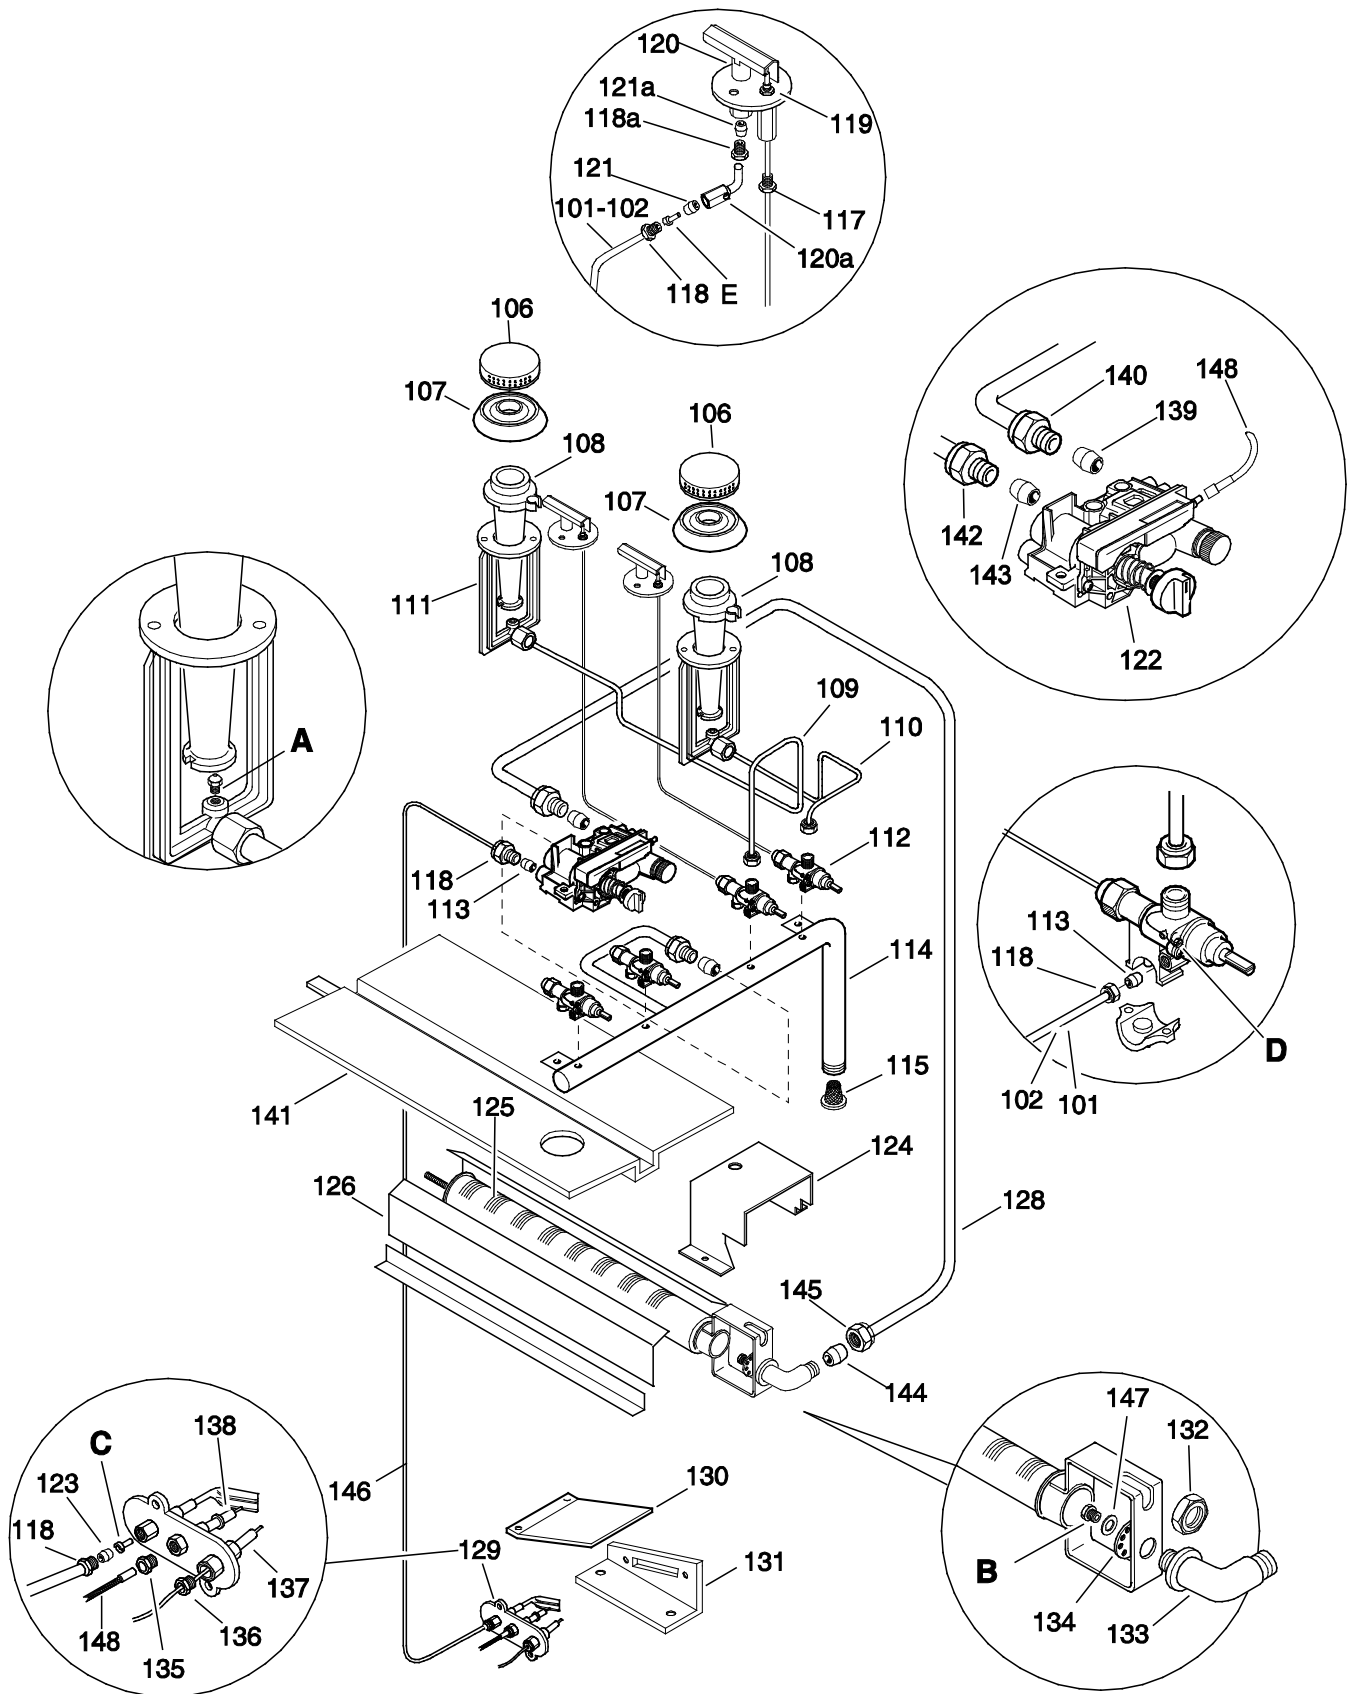

Brand/Marchio: All  
Factory code: 9PDX

<b>A - Ugello bruciatore / Burner nozzle ø60</b>			
<b>Spare part Code</b>	<b>Ref. / Notes</b>		
0C2809	ø1.85	2H/2E+	G20 20mbar
0C2808	ø1.75	2H	G20 25mbar
0C2806	ø1.85/2.10	2ELL	G25 20mbar
0C2805	ø1.75/2.10	2L	G25 25mbar
059314	ø1.15	3+3B/P	G30 30mbar
0A2650	ø1.20	3+3B/P	G30 30mbar - AUS
0A2076	ø1.10	3B/P	G30 36mbar
0C2807	ø1.10	3B/P	G30 50mbar
0C2805	ø1.75/2.10	2S	G25.1 25mbar
0A2475	ø2.25	No CE	G20 10mbar
0A2102	ø2.00	No CE	G20 10mbar - AUS
0C5475	ø3.50	1a	G110
059627	ø3.30	1b	G120

<b>E - Ugello pilota / Pilot nozzle</b>			
<b>Spare part Code</b>	<b>Ref. / Notes</b>		
053670	n°41	2H/2E+	G20 20mbar
053670	n°41	2H	G20 25mbar
053670	n°41	2ELL	G25 20mbar
053670	n°41	2L	G25 25mbar
054593	n°25	3+3B/P	G30 30mbar
054593	n°25	3B/P	G30 36mbar
054593	n°25	3B/P	G30 50mbar
053670	n°41	2S	G25 25mbar
053670	n°41	No CE	G20 10mbar
053669	n°75	1a	G110
053669	n°75	1b	G120

<b>D - Vite di minimo / Min screw ø60</b>			
<b>Spare part Code</b>	<b>Ref. / Notes</b>		
002899	n°80	2H/2E+	G20 20mbar
002899	n°80	2H	G20 25mbar
002899	n°80	2ELL	G25 20mbar
002899	n°80	2L	G25 25mbar
002911	n°55	3+3B/P	G30 30mbar
002911	n°55	3B/P	G30 36mbar
002925	n°50	3B/P	G30 50mbar
002899	n°80	2S	G25.1 25mbar
002899	n°80	No CE	G20 10mbar
-	adj	1a	G110
-	adj	1b	G120