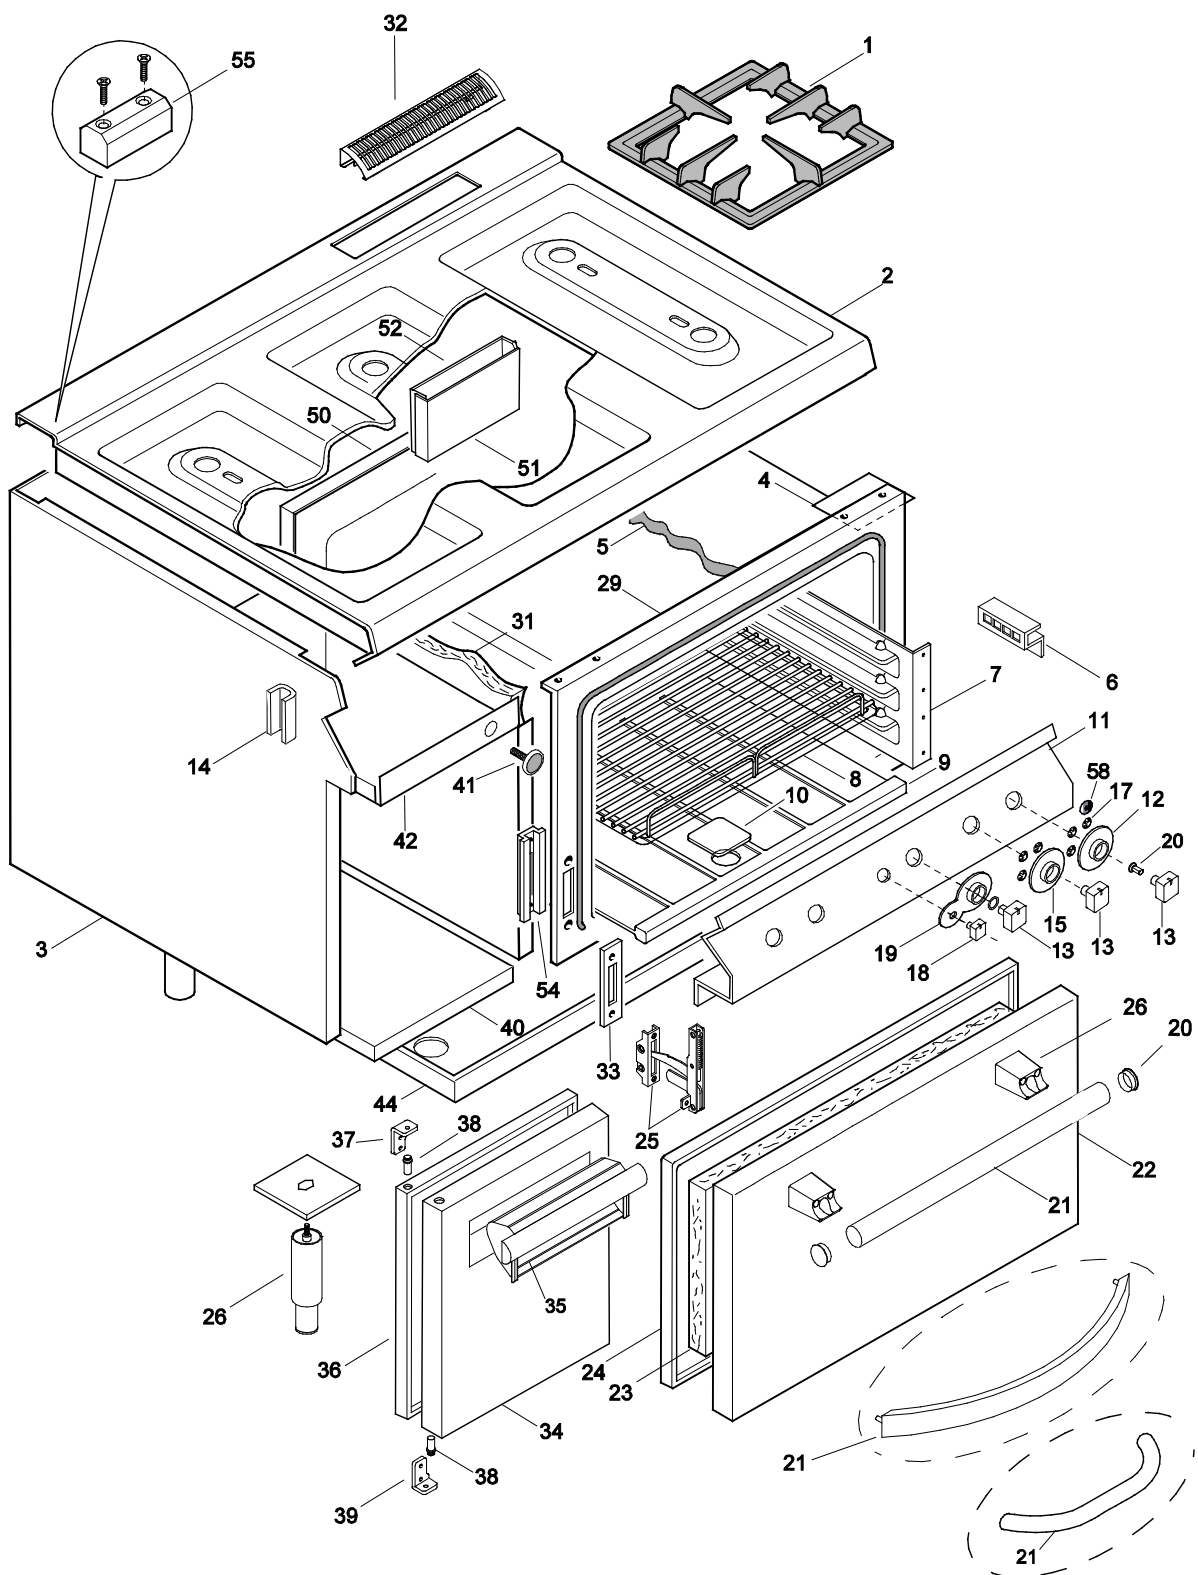

Brand/Marchio: All  
Factory code: 9PDX

<b>A - Ugello bruciatore / Burner nozzle ø60</b>			
<b>Spare part Code</b>	<b>Ref. / Notes</b>		
0C2809	ø1.85	2H/2E+	G20 20mbar
0C2808	ø1.75	2H	G20 25mbar
0C2806	ø1.85/2.10	2ELL	G25 20mbar
0C2805	ø1.75/2.10	2L	G25 25mbar
059314	ø1.15	3+3B/P	G30 30mbar
0A2650	ø1.20	3+3B/P	G30 30mbar - AUS
0A2076	ø1.10	3B/P	G30 36mbar
0C2807	ø1.10	3B/P	G30 50mbar
0C2805	ø1.75/2.10	2S	G25.1 25mbar
0A2475	ø2.25	No CE	G20 10mbar
0A2102	ø2.00	No CE	G20 10mbar - AUS
0C5475	ø3.50	1a	G110
059627	ø3.30	1b	G120

<b>E - Ugello pilota / Pilot nozzle</b>			
<b>Spare part Code</b>	<b>Ref. / Notes</b>		
053670	n°41	2H/2E+	G20 20mbar
053670	n°41	2H	G20 25mbar
053670	n°41	2ELL	G25 20mbar
053670	n°41	2L	G25 25mbar
054593	n°25	3+3B/P	G30 30mbar
054593	n°25	3B/P	G30 36mbar
054593	n°25	3B/P	G30 50mbar
053670	n°41	2S	G25 25mbar
053670	n°41	No CE	G20 10mbar
053669	n°75	1a	G110
053669	n°75	1b	G120

<b>D - Vite di minimo / Min screw ø60</b>			
<b>Spare part Code</b>	<b>Ref. / Notes</b>		
002899	n°80	2H/2E+	G20 20mbar
002899	n°80	2H	G20 25mbar
002899	n°80	2ELL	G25 20mbar
002899	n°80	2L	G25 25mbar
002911	n°55	3+3B/P	G30 30mbar
002911	n°55	3B/P	G30 36mbar
002925	n°50	3B/P	G30 50mbar
002899	n°80	2S	G25.1 25mbar
002899	n°80	No CE	G20 10mbar
-	adj	1a	G110
-	adj	1b	G120