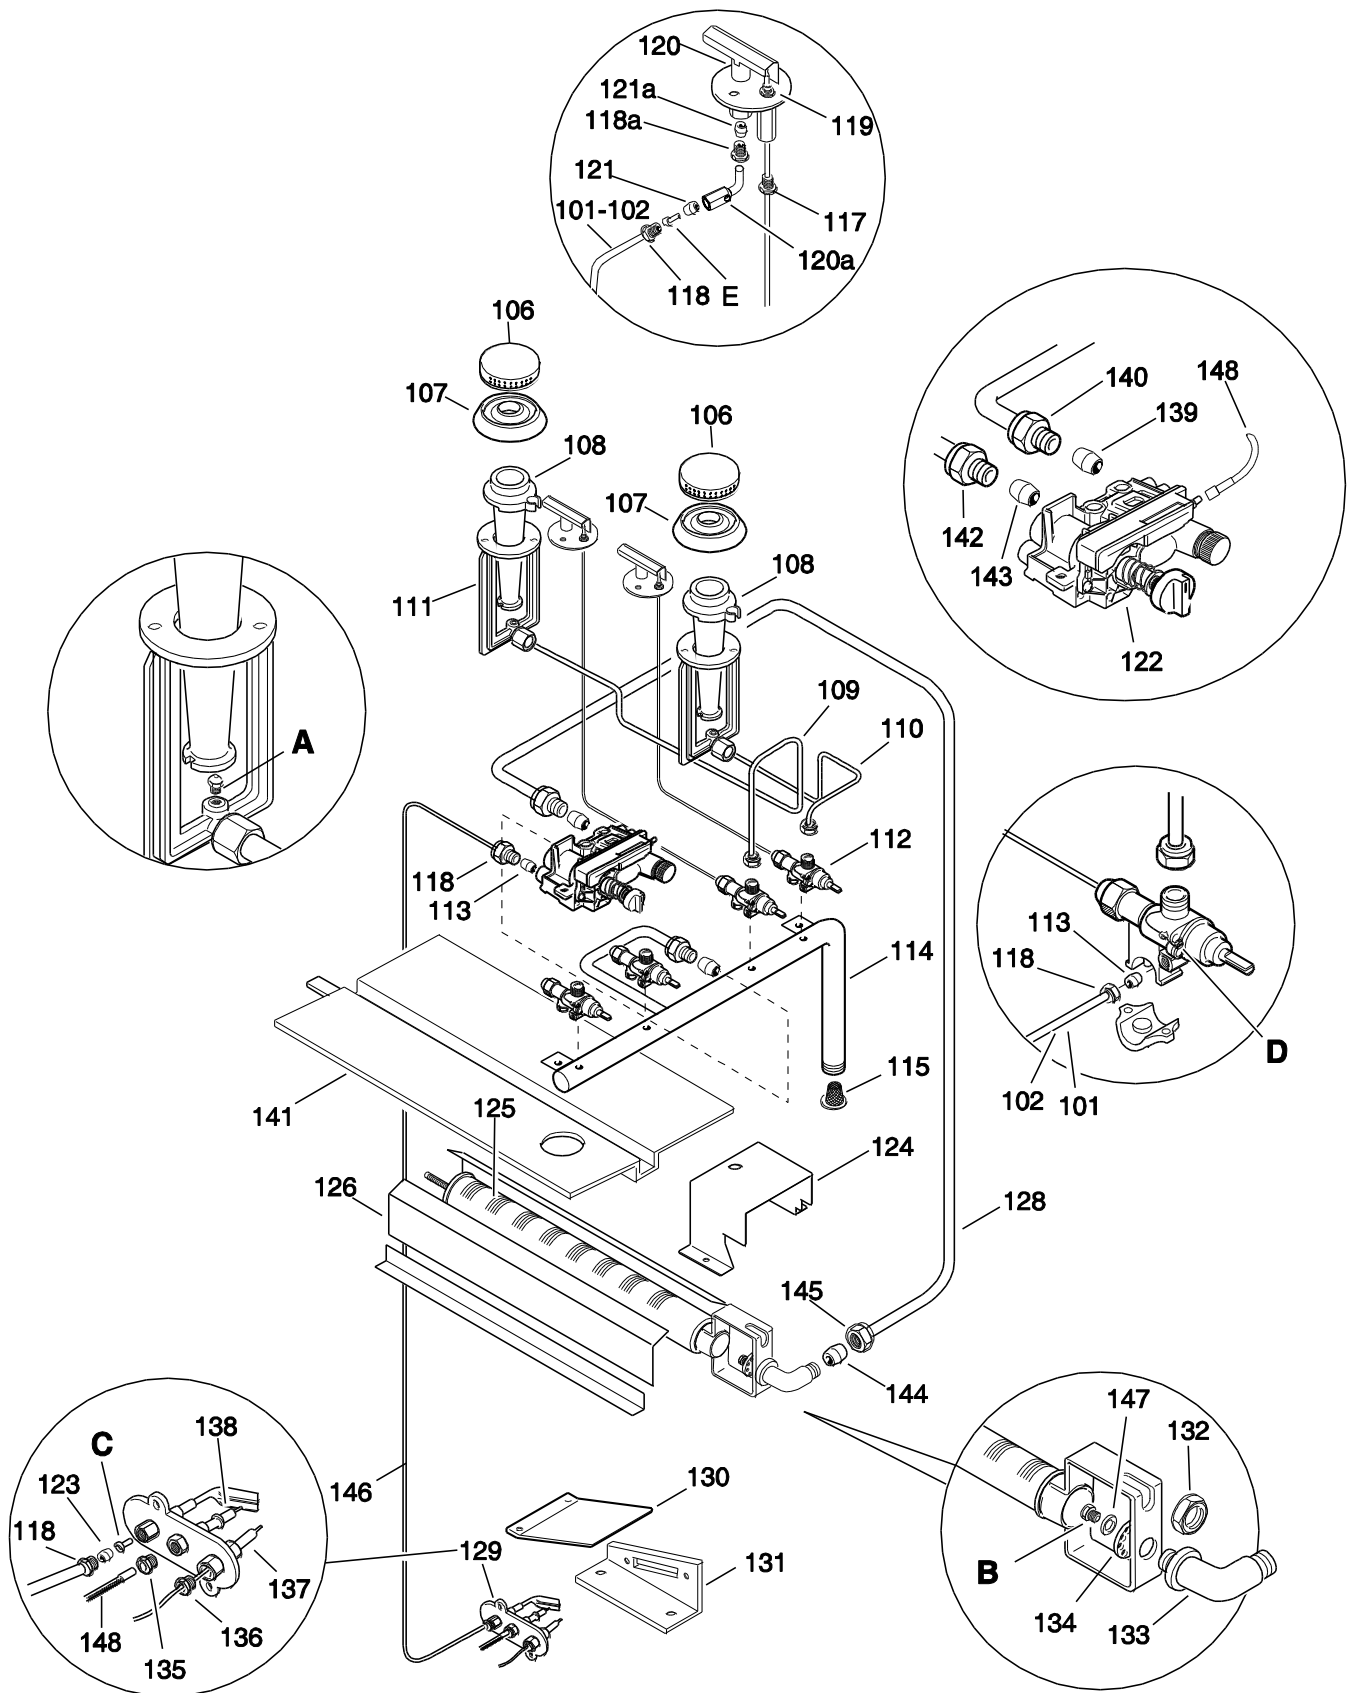

Brand/Marchio: All
Factory code: 9PDX

A - Ugello bruciatore / Burner nozzle ø60			
Spare part Code	Ref. / Notes		
0C2809	ø1.85	2H/2E+	G20 20mbar
0C2808	ø1.75	2H	G20 25mbar
0C2806	ø1.85/2.10	2ELL	G25 20mbar
0C2805	ø1.75/2.10	2L	G25 25mbar
059314	ø1.15	3+3B/P	G30 30mbar
0A2650	ø1.20	3+3B/P	G30 30mbar - AUS
0A2076	ø1.10	3B/P	G30 36mbar
0C2807	ø1.10	3B/P	G30 50mbar
0C2805	ø1.75/2.10	2S	G25.1 25mbar
0A2475	ø2.25	No CE	G20 10mbar
0A2102	ø2.00	No CE	G20 10mbar - AUS
0C5475	ø3.50	1a	G110
059627	ø3.30	1b	G120

E - Ugello pilota / Pilot nozzle			
Spare part Code	Ref. / Notes		
053670	n°41	2H/2E+	G20 20mbar
053670	n°41	2H	G20 25mbar
053670	n°41	2ELL	G25 20mbar
053670	n°41	2L	G25 25mbar
054593	n°25	3+3B/P	G30 30mbar
054593	n°25	3B/P	G30 36mbar
054593	n°25	3B/P	G30 50mbar
053670	n°41	2S	G25 25mbar
053670	n°41	No CE	G20 10mbar
053669	n°75	1a	G110
053669	n°75	1b	G120

D - Vite di minimo / Min screw ø60			
Spare part Code	Ref. / Notes		
002899	n°80	2H/2E+	G20 20mbar
002899	n°80	2H	G20 25mbar
002899	n°80	2ELL	G25 20mbar
002899	n°80	2L	G25 25mbar
002911	n°55	3+3B/P	G30 30mbar
002911	n°55	3B/P	G30 36mbar
002925	n°50	3B/P	G30 50mbar
002899	n°80	2S	G25.1 25mbar
002899	n°80	No CE	G20 10mbar
-	adj	1a	G110
-	adj	1b	G120