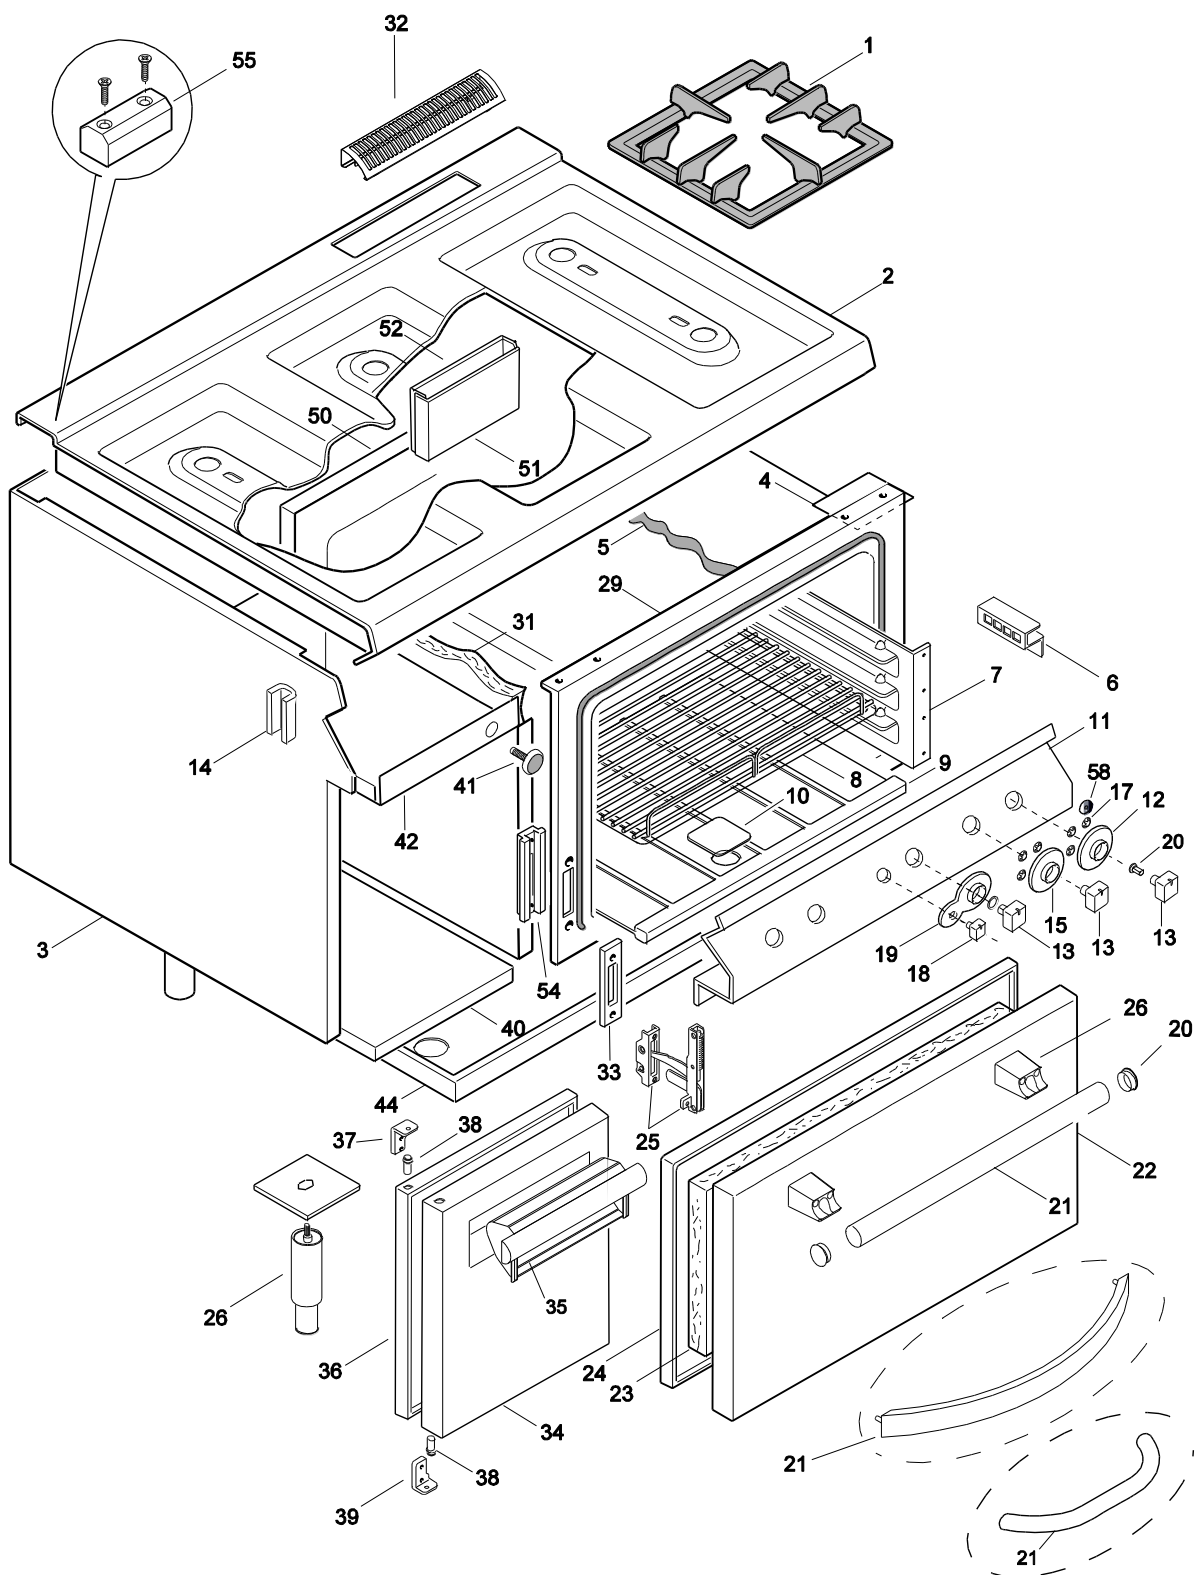

Brand/Marchio: All
Factory code: 9PDX

A - Ugello bruciatore / Burner nozzle ø60			
Spare part Code	Ref. / Notes		
0C2809	ø1.85	2H/2E+	G20 20mbar
0C2808	ø1.75	2H	G20 25mbar
0C2806	ø1.85/2.10	2ELL	G25 20mbar
0C2805	ø1.75/2.10	2L	G25 25mbar
059314	ø1.15	3+3B/P	G30 30mbar
0A2650	ø1.20	3+3B/P	G30 30mbar - AUS
0A2076	ø1.10	3B/P	G30 36mbar
0C2807	ø1.10	3B/P	G30 50mbar
0C2805	ø1.75/2.10	2S	G25.1 25mbar
0A2475	ø2.25	No CE	G20 10mbar
0A2102	ø2.00	No CE	G20 10mbar - AUS
0C5475	ø3.50	1a	G110
059627	ø3.30	1b	G120

E - Ugello pilota / Pilot nozzle			
Spare part Code	Ref. / Notes		
053670	n°41	2H/2E+	G20 20mbar
053670	n°41	2H	G20 25mbar
053670	n°41	2ELL	G25 20mbar
053670	n°41	2L	G25 25mbar
054593	n°25	3+3B/P	G30 30mbar
054593	n°25	3B/P	G30 36mbar
054593	n°25	3B/P	G30 50mbar
053670	n°41	2S	G25 25mbar
053670	n°41	No CE	G20 10mbar
053669	n°75	1a	G110
053669	n°75	1b	G120

D - Vite di minimo / Min screw ø60			
Spare part Code	Ref. / Notes		
002899	n°80	2H/2E+	G20 20mbar
002899	n°80	2H	G20 25mbar
002899	n°80	2ELL	G25 20mbar
002899	n°80	2L	G25 25mbar
002911	n°55	3+3B/P	G30 30mbar
002911	n°55	3B/P	G30 36mbar
002925	n°50	3B/P	G30 50mbar
002899	n°80	2S	G25.1 25mbar
002899	n°80	No CE	G20 10mbar
-	adj	1a	G110
-	adj	1b	G120