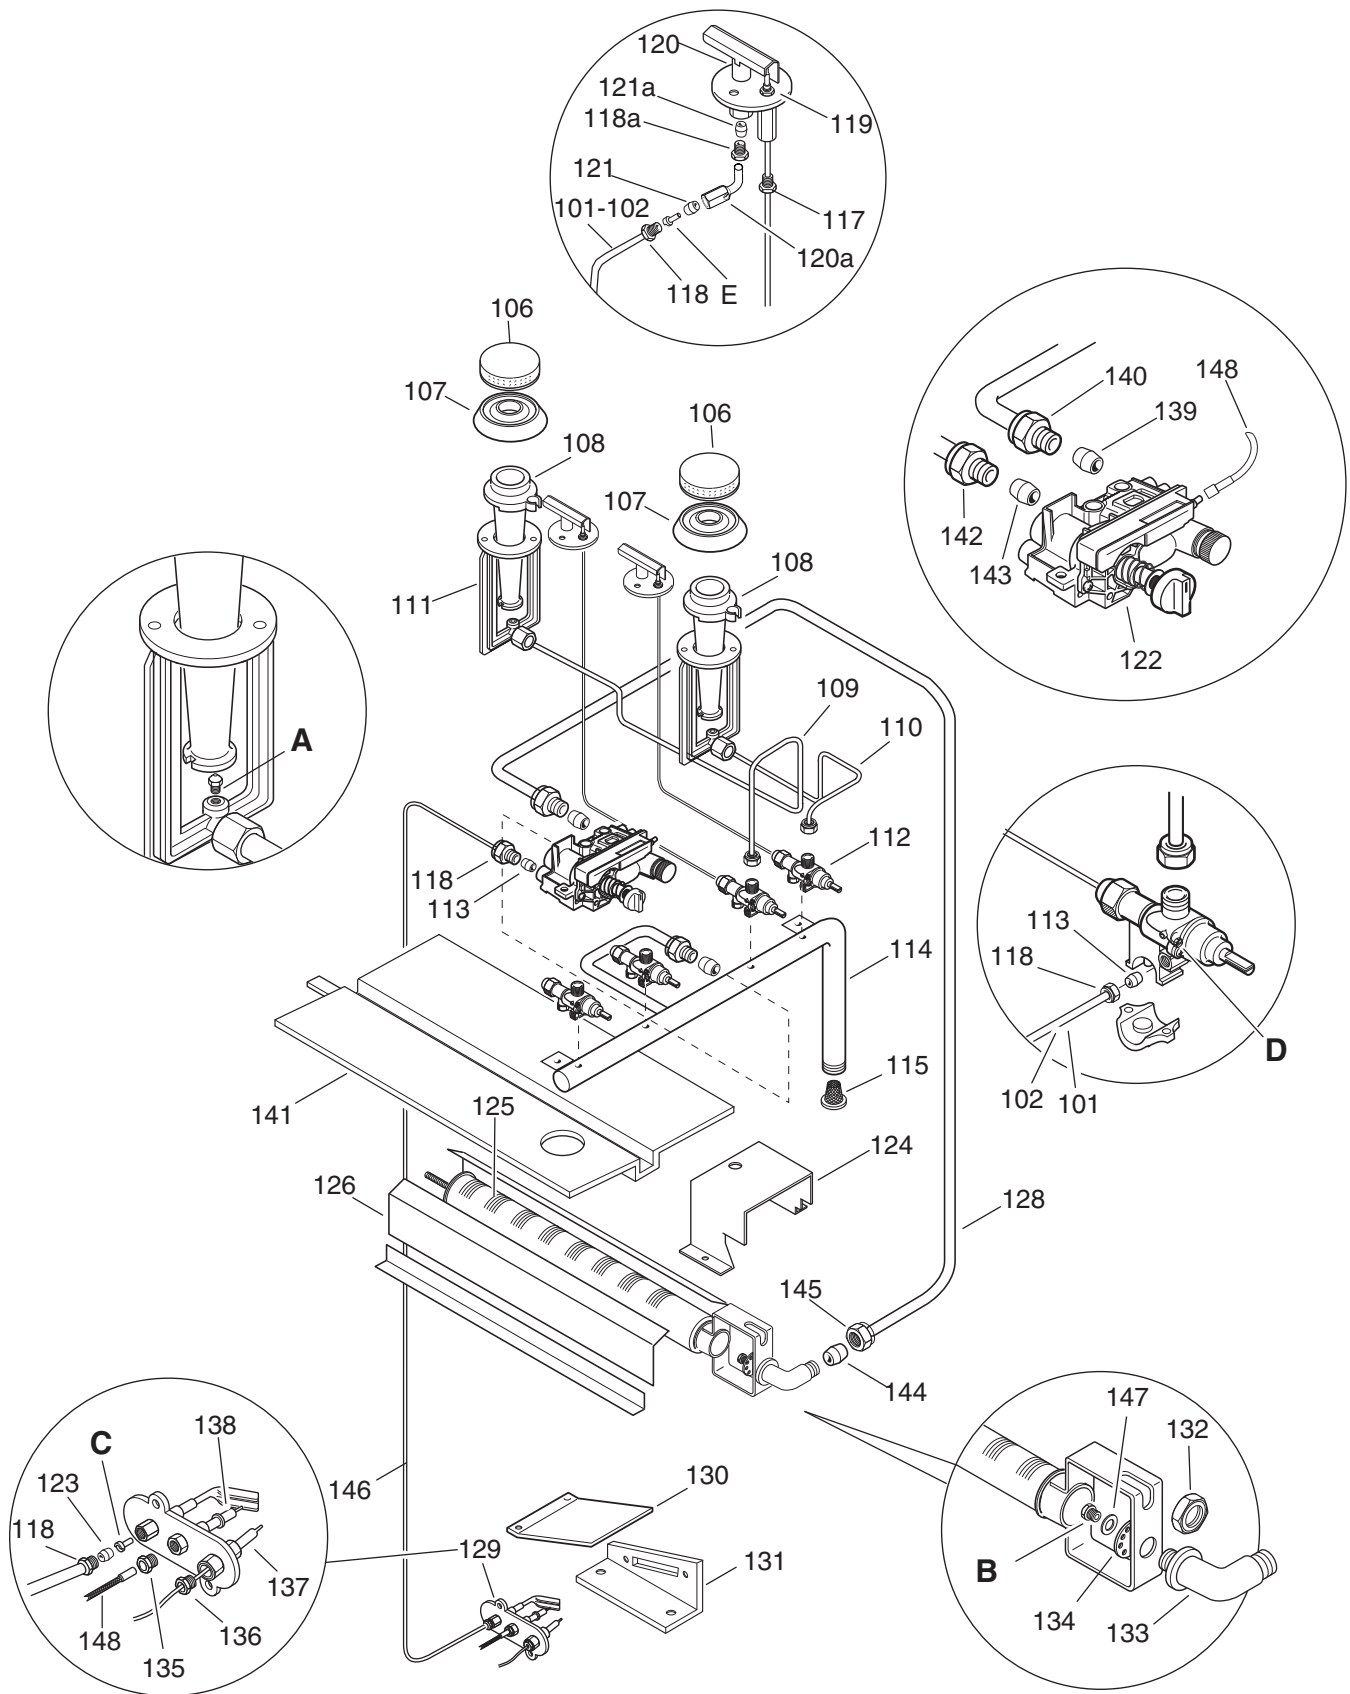

Brand/Marchio: All
 Factory code: 9PDX

A - Ugello bruciatore / Burner nozzle ø60			
Spare part Code	Ref. / Notes		
059314	ø1.15	3+3B/P	G30 30mbar
0A2076	ø1.10	3B/P	G30 37mbar
0C2807	ø1.10	3B/P	G30 50mbar
0C2809	ø1.85	2H/2E+	G20 20mbar
0C2808	ø1.75	2H	G20 25mbar
0C2805	ø1.75/2.10	2L	G25 25mbar
0C2345	ø1.65/1.90	2K	G25.3 25mbar
0C2806	ø1.85/2.10	2ELL	G25 20mbar
0C2805	ø1.75/2.10	2S	G25.1 25mbar
0C5475	ø3.50	1a	G110 8mbar
0C3658	ø3.30	1b	G120 8mbar

E - Ugello pilota / Pilot nozzle ø60			
Spare part Code	Ref. / Notes		
054593	n°25	3+3B/P	G30 30mbar
054593	n°25	3B/P	G30 37mbar
054593	n°25	3B/P	G30 50mbar
053670	n°41	2H/2E+	G20 20mbar
053670	n°41	2H	G20 25mbar
053670	n°41	2L	G25 25mbar
053670	n°41	2K	G25.3 25mbar
053670	n°41	2ELL	G25 20mbar
053670	n°41	2S	G25.1 25mbar
053669	n°75	1a	G110 8mbar
053669	n°75	1b	G120 8mbar

D - Vite di minimo / Min screw ø60			
Spare part Code	Ref. / Notes		
002911	n°55	3+3B/P	G30 30mbar
002911	n°55	3B/P	G30 37mbar
002925	n°50	3B/P	G30 50mbar
002899	n°80	2H/2E+	G20 20mbar
002899	n°80	2H	G20 25mbar
002899	n°80	2L	G25 25mbar
002899	n°80	2K	G25.3 25mbar
002899	n°80	2ELL	G25 20mbar
002899	n°80	2S	G25.1 25mbar
-	adjust	1a	G110 8mbar
-	adjust	1b	G120 8mbar