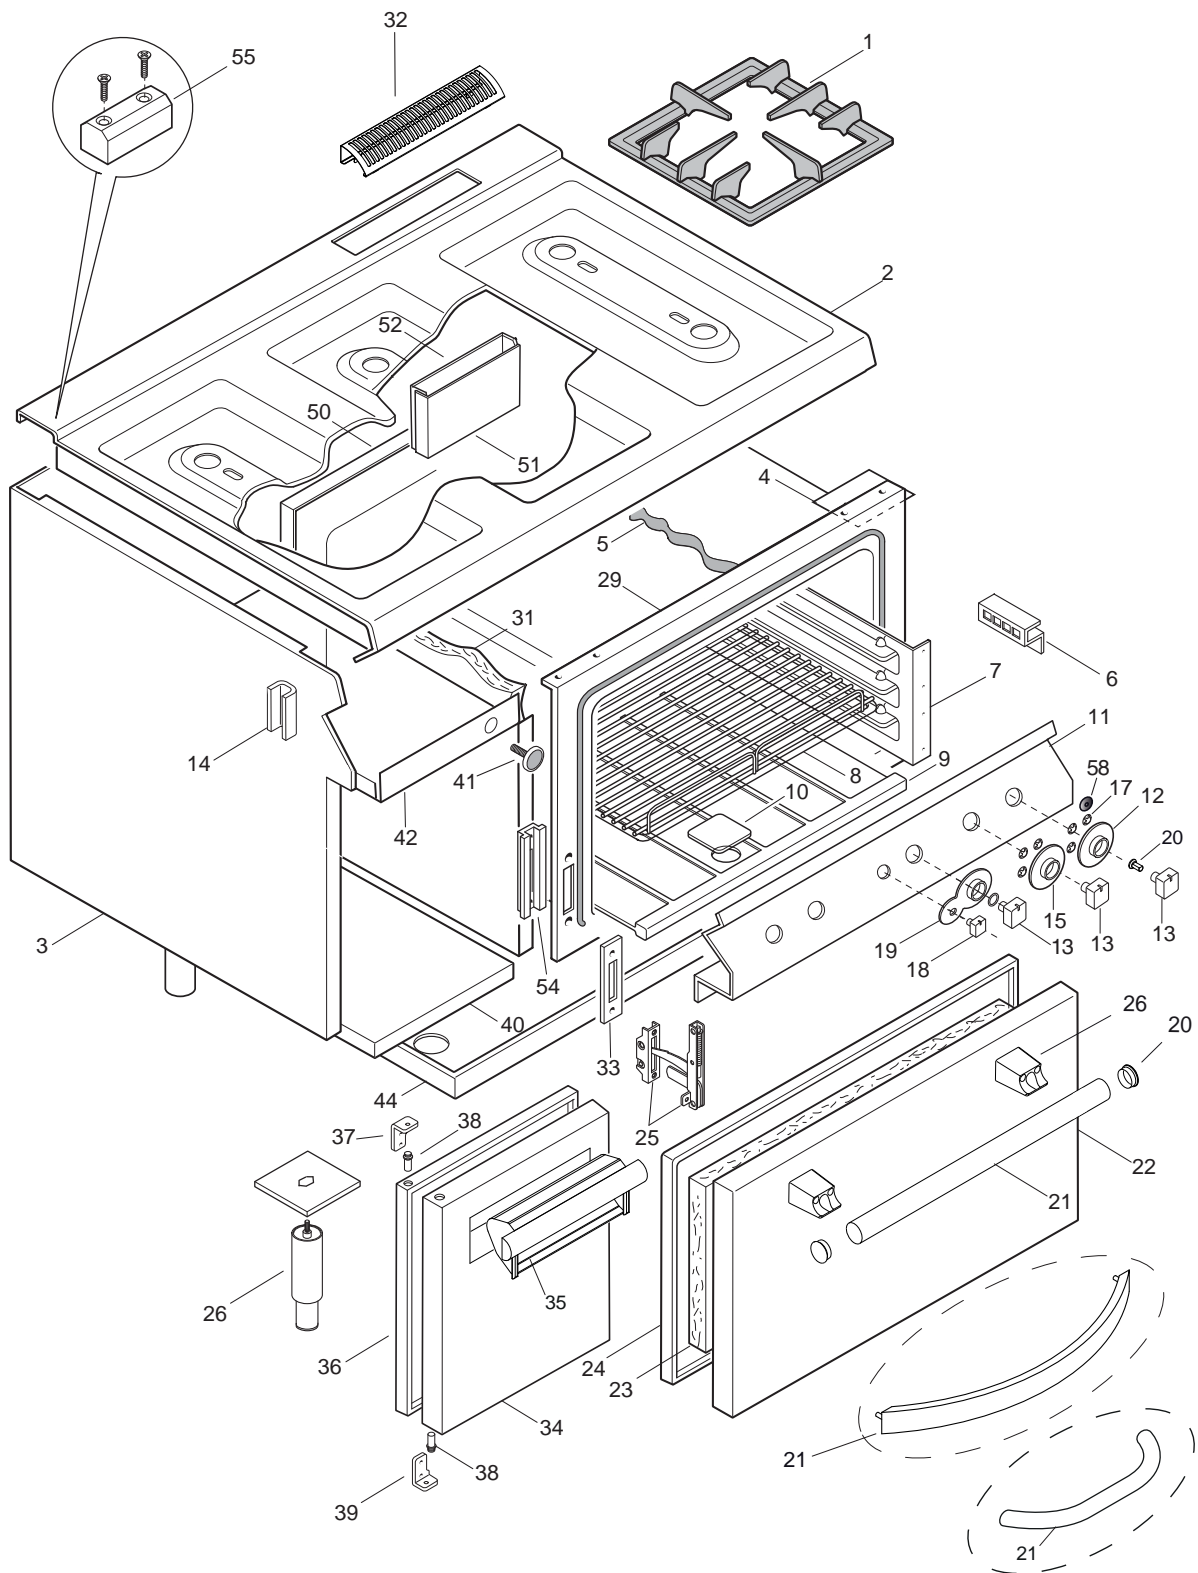

Brand/Marchio: All
 Factory code: 9PDX

A - Ugello bruciatore / Burner nozzle ø60			
Spare part Code	Ref. / Notes		
059314	ø1.15	3+3B/P	G30 30mbar
0A2076	ø1.10	3B/P	G30 37mbar
0C2807	ø1.10	3B/P	G30 50mbar
0C2809	ø1.85	2H/2E+	G20 20mbar
0C2808	ø1.75	2H	G20 25mbar
0C2805	ø1.75/2.10	2L	G25 25mbar
0C2345	ø1.65/1.90	2K	G25.3 25mbar
0C2806	ø1.85/2.10	2ELL	G25 20mbar
0C2805	ø1.75/2.10	2S	G25.1 25mbar
0C5475	ø3.50	1a	G110 8mbar
0C3658	ø3.30	1b	G120 8mbar

E - Ugello pilota / Pilot nozzle ø60			
Spare part Code	Ref. / Notes		
054593	n°25	3+3B/P	G30 30mbar
054593	n°25	3B/P	G30 37mbar
054593	n°25	3B/P	G30 50mbar
053670	n°41	2H/2E+	G20 20mbar
053670	n°41	2H	G20 25mbar
053670	n°41	2L	G25 25mbar
053670	n°41	2K	G25.3 25mbar
053670	n°41	2ELL	G25 20mbar
053670	n°41	2S	G25.1 25mbar
053669	n°75	1a	G110 8mbar
053669	n°75	1b	G120 8mbar