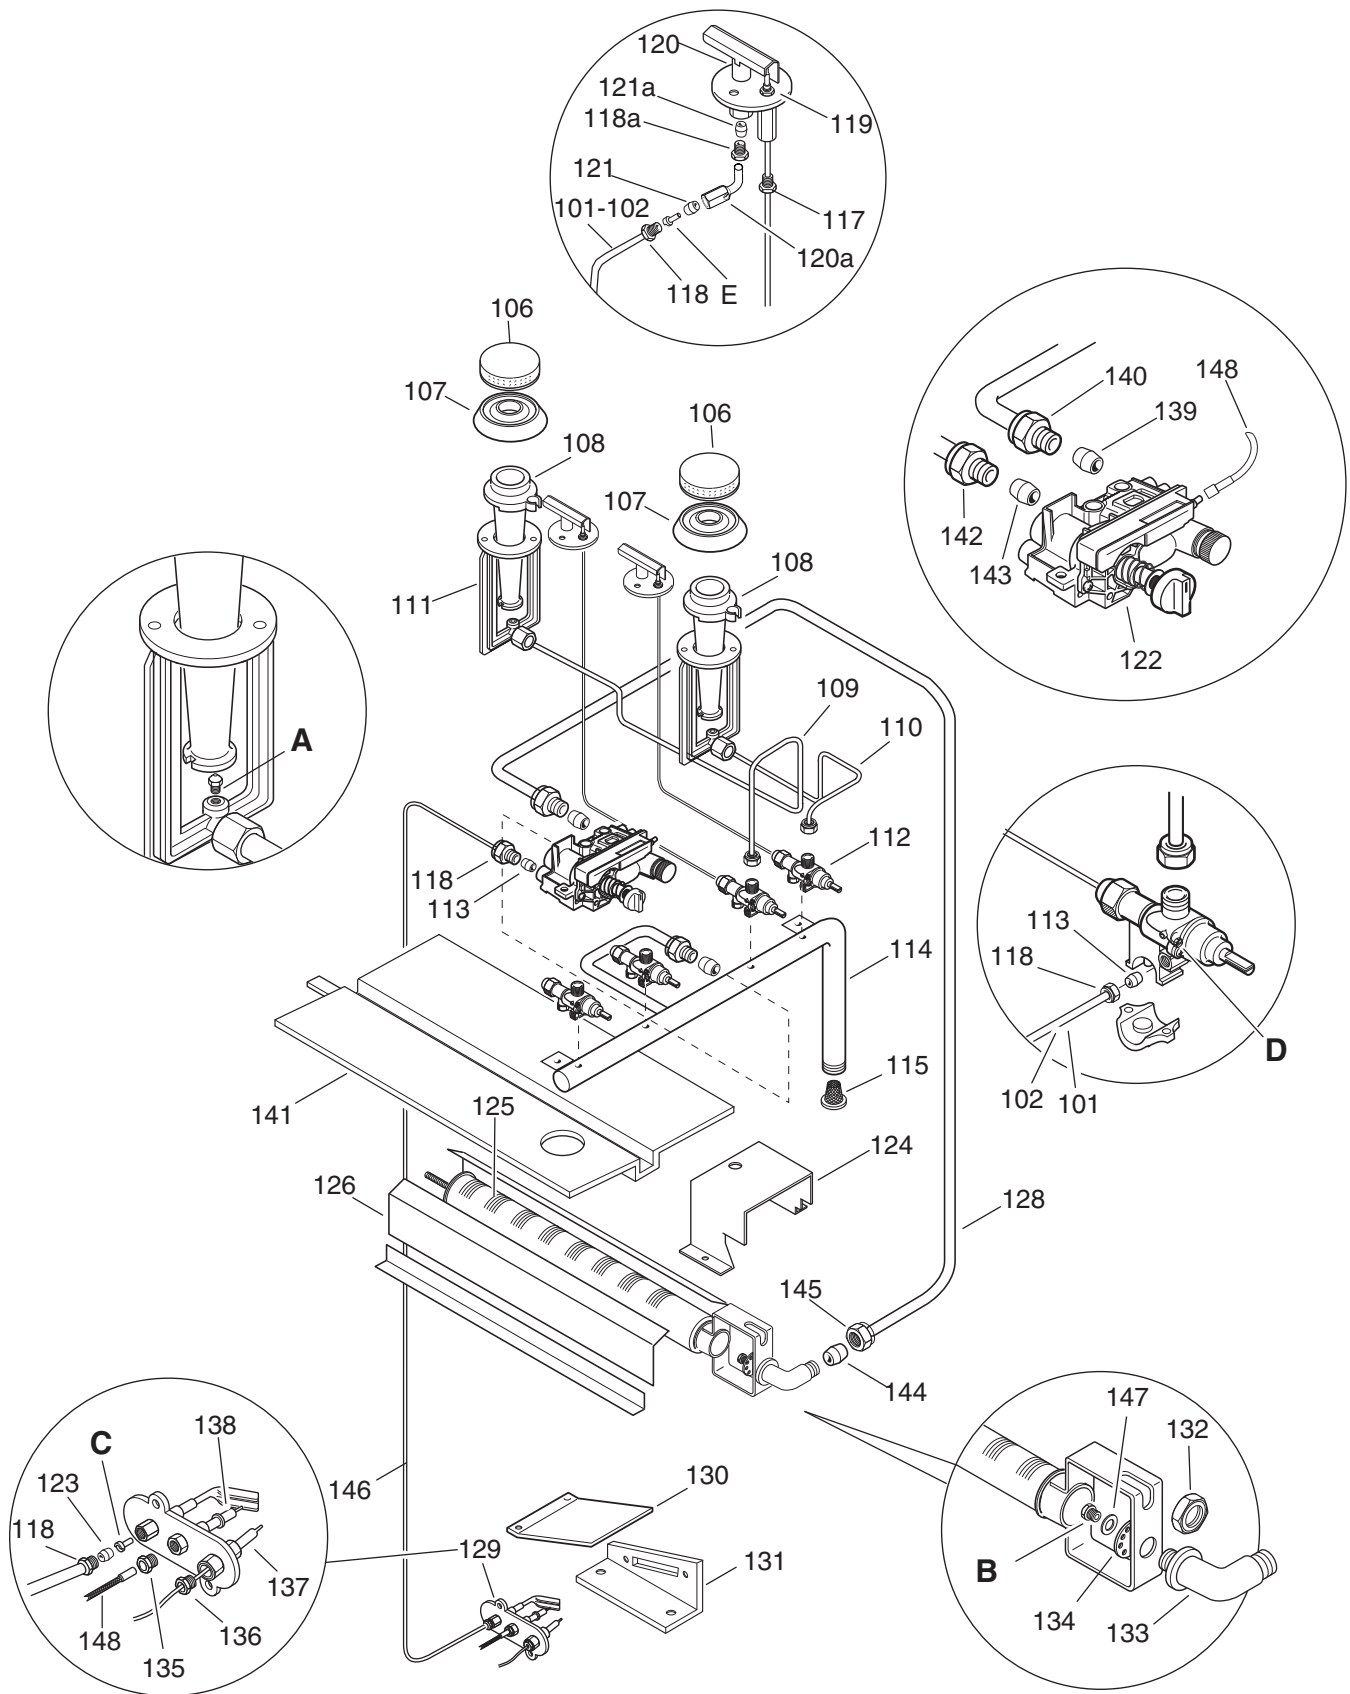

Brand/Marchio: All  
Factory code: 9PDX

<b>A - Ugello bruciatore / Burner nozzle ø60</b>			
<b>Spare part Code</b>	<b>Ref. / Notes</b>		
059314	ø1.15	3+3B/P	G30 30mbar
0A2076	ø1.10	3B/P	G30 37mbar
0C2807	ø1.10	3B/P	G30 50mbar
0C2809	ø1.85	2H/2E+	G20 20mbar
0C2808	ø1.75	2H	G20 25mbar
0C2805	ø1.75/2.10	2L	G25 25mbar
0C2345	ø1.65/1.90	2K	G25.3 25mbar
0C2806	ø1.85/2.10	2ELL	G25 20mbar
0C2805	ø1.75/2.10	2S	G25.1 25mbar
0C5475	ø3.50	1a	G110 8mbar
0C3658	ø3.30	1b	G120 8mbar

<b>E - Ugello pilota / Pilot nozzle ø60</b>			
<b>Spare part Code</b>	<b>Ref. / Notes</b>		
054593	n°25	3+3B/P	G30 30mbar
054593	n°25	3B/P	G30 37mbar
054593	n°25	3B/P	G30 50mbar
053670	n°41	2H/2E+	G20 20mbar
053670	n°41	2H	G20 25mbar
053670	n°41	2L	G25 25mbar
053670	n°41	2K	G25.3 25mbar
053670	n°41	2ELL	G25 20mbar
053670	n°41	2S	G25.1 25mbar
053669	n°75	1a	G110 8mbar
053669	n°75	1b	G120 8mbar

<b>D - Vite di minimo / Min screw ø60</b>			
<b>Spare part Code</b>	<b>Ref. / Notes</b>		
002911	n°55	3+3B/P	G30 30mbar
002911	n°55	3B/P	G30 37mbar
002925	n°50	3B/P	G30 50mbar
002899	n°80	2H/2E+	G20 20mbar
002899	n°80	2H	G20 25mbar
002899	n°80	2L	G25 25mbar
002899	n°80	2K	G25.3 25mbar
002899	n°80	2ELL	G25 20mbar
002899	n°80	2S	G25.1 25mbar
-	adjust	1a	G110 8mbar
-	adjust	1b	G120 8mbar