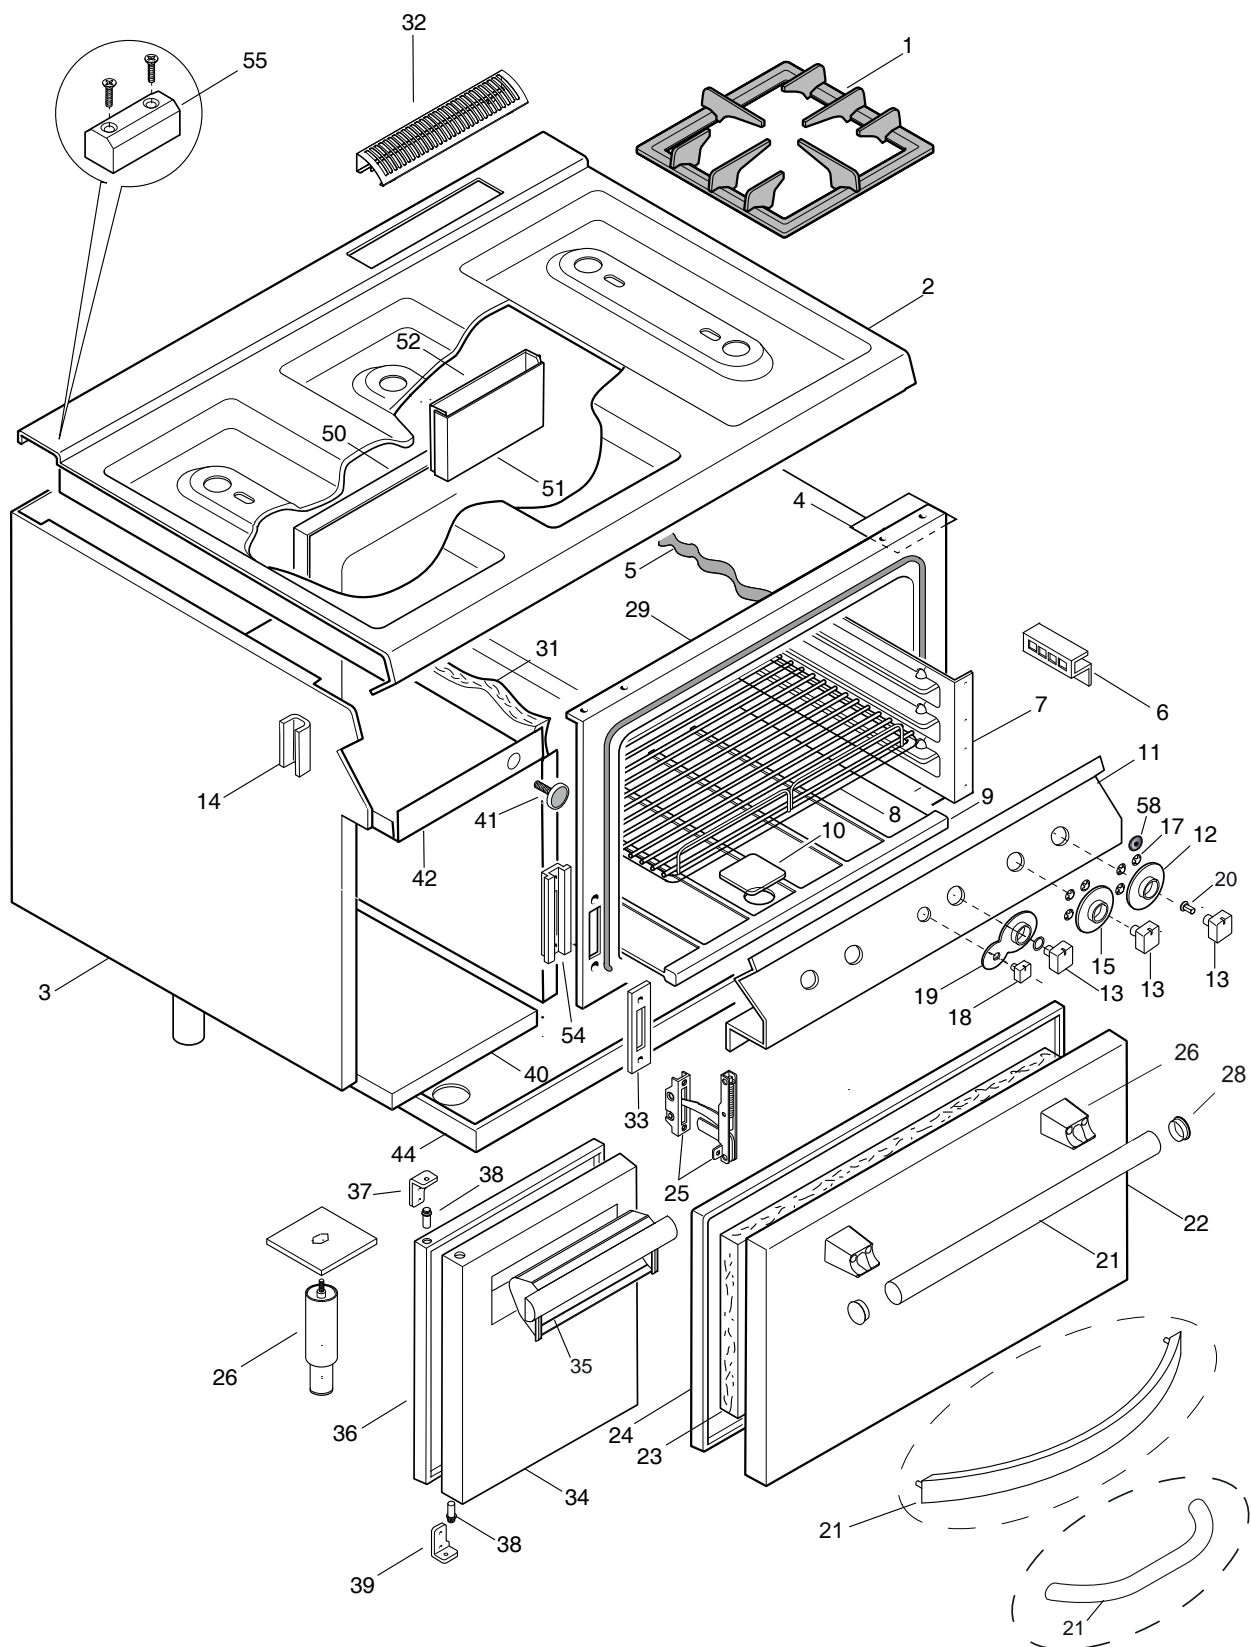

Brand/Marchio: All  
Factory code: 9PDX

<b>A - Ugello bruciatore / Burner nozzle ø60</b>			
<b>Spare part Code</b>	<b>Ref. / Notes</b>		
059314	ø1.15	3+3B/P	G30 30mbar
0A2076	ø1.10	3B/P	G30 37mbar
0C2807	ø1.10	3B/P	G30 50mbar
0C2809	ø1.85	2H/2E+	G20 20mbar
0C2808	ø1.75	2H	G20 25mbar
0C2805	ø1.75/2.10	2L	G25 25mbar
0C2345	ø1.65/1.90	2K	G25.3 25mbar
0C2806	ø1.85/2.10	2ELL	G25 20mbar
0C2805	ø1.75/2.10	2S	G25.1 25mbar
0C5475	ø3.50	1a	G110 8mbar
0C3658	ø3.30	1b	G120 8mbar

<b>E - Ugello pilota / Pilot nozzle ø60</b>			
<b>Spare part Code</b>	<b>Ref. / Notes</b>		
054593	n°25	3+3B/P	G30 30mbar
054593	n°25	3B/P	G30 37mbar
054593	n°25	3B/P	G30 50mbar
053670	n°41	2H/2E+	G20 20mbar
053670	n°41	2H	G20 25mbar
053670	n°41	2L	G25 25mbar
053670	n°41	2K	G25.3 25mbar
053670	n°41	2ELL	G25 20mbar
053670	n°41	2S	G25.1 25mbar
053669	n°75	1a	G110 8mbar
053669	n°75	1b	G120 8mbar