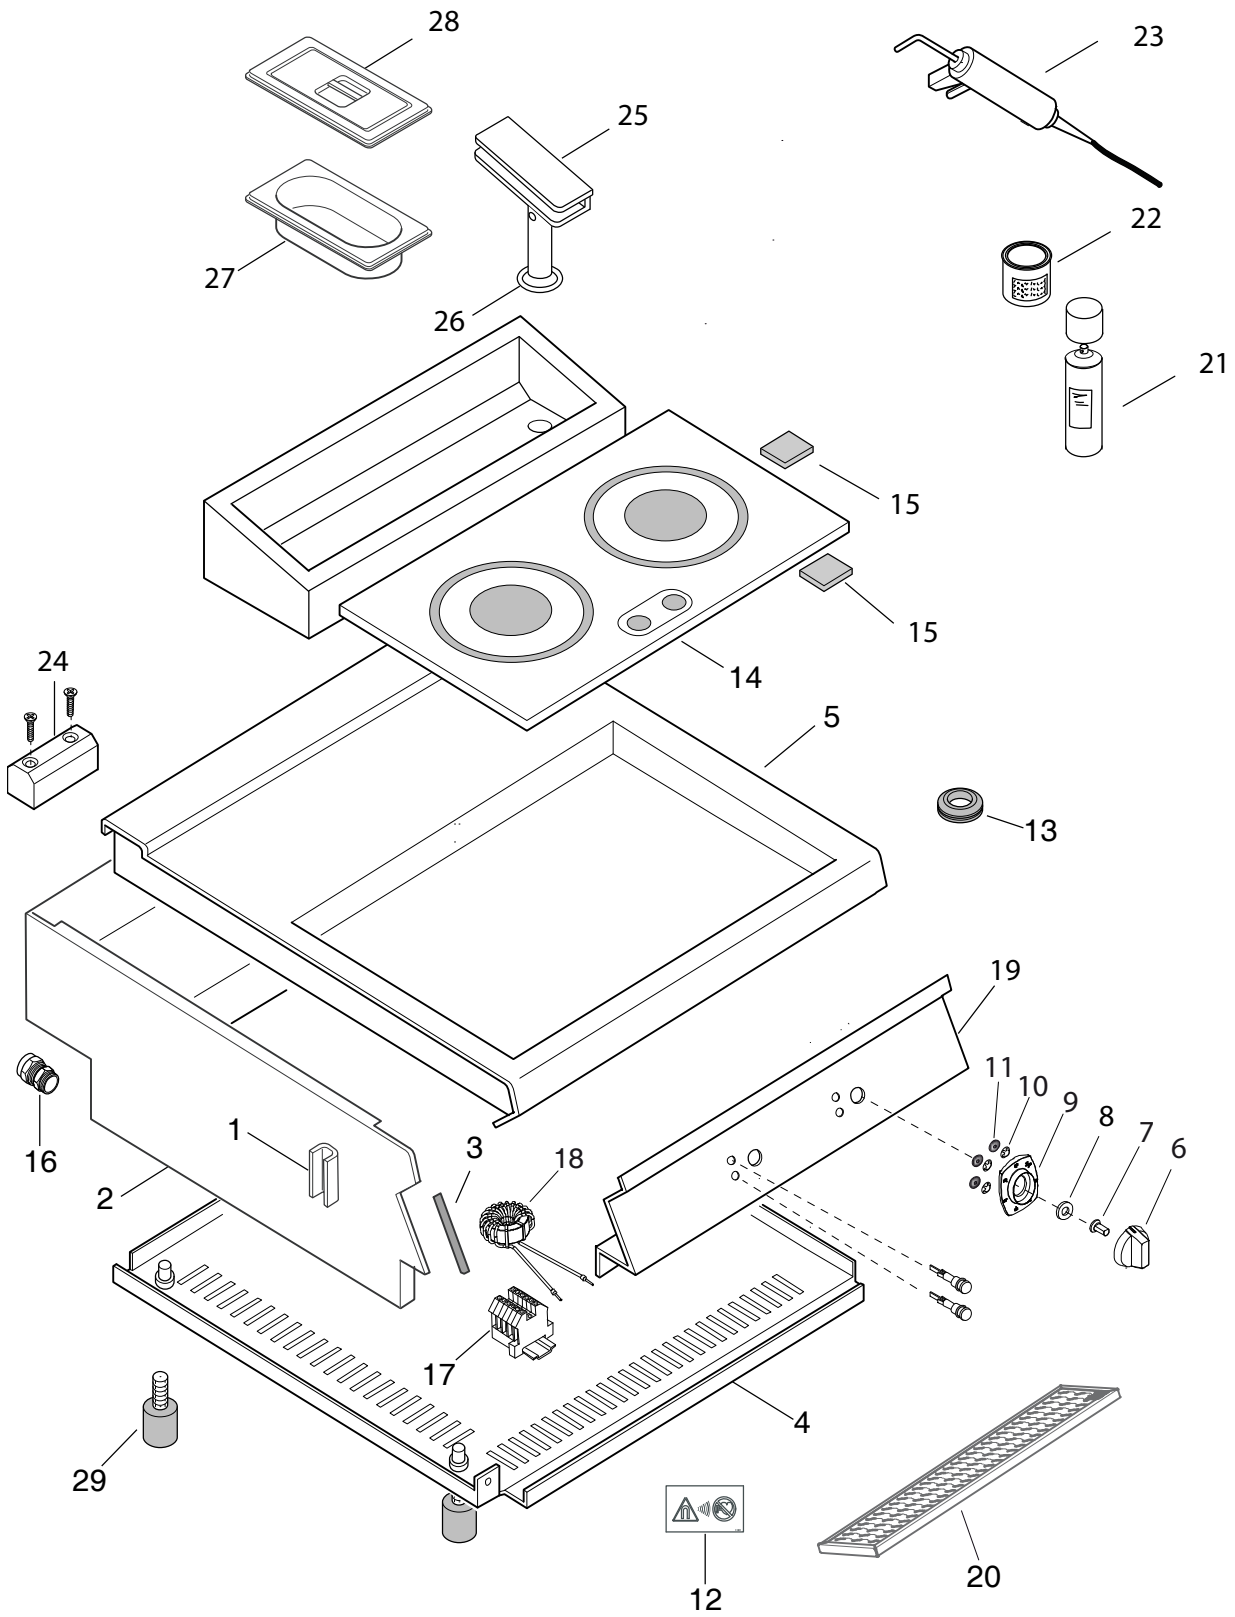

**PIANO DI COTTURA ORIZZONTALE INDUZIONE TOP E700XP
HORIZONTAL INDUCTION COOK TOP E700XP**

PNC	Model	Ref	Brand	Version	Notes
371023	E7INEH2F0P	a	ELX	EL	10KW 800MM
372023	Z7INEH2F0P	b	ZAN	EL	10KW 800MM

Pag	Index	Indice	Note:
2	Cabinet componets	Componenti mobile	
3	Induction Up to Ser. Nr. 4281 (2014)	Induzione fino a Ser. Nr. 4281 (2014)	Refer to Tech.Bulletin : PDX2014-01
4	Induction From Ser. Nr. . 4291 (2014)	Induzione da Ser. Nr. . 4291 (2014)	Refer to Tech.Bulletin : PDX2017-01
5/6	Spare parts list	Liste ricambi	BOLD: Last Change / Grassetto= Ultima modifica

Brand/Marchio: All
Factory code: 9PDX

From Ser. Nr. 116 (2011) Up to Ser. Nr.	Ed. document publication . 2017 - 03 Ed. page revision 2018 - 09	Page 1	Doc. N° 59785DR00

PIANO DI COTTURA ORIZZONTALE INDUZIONE TOP E700XP
HORIZONTAL INDUCTION COOK TOP E700XP