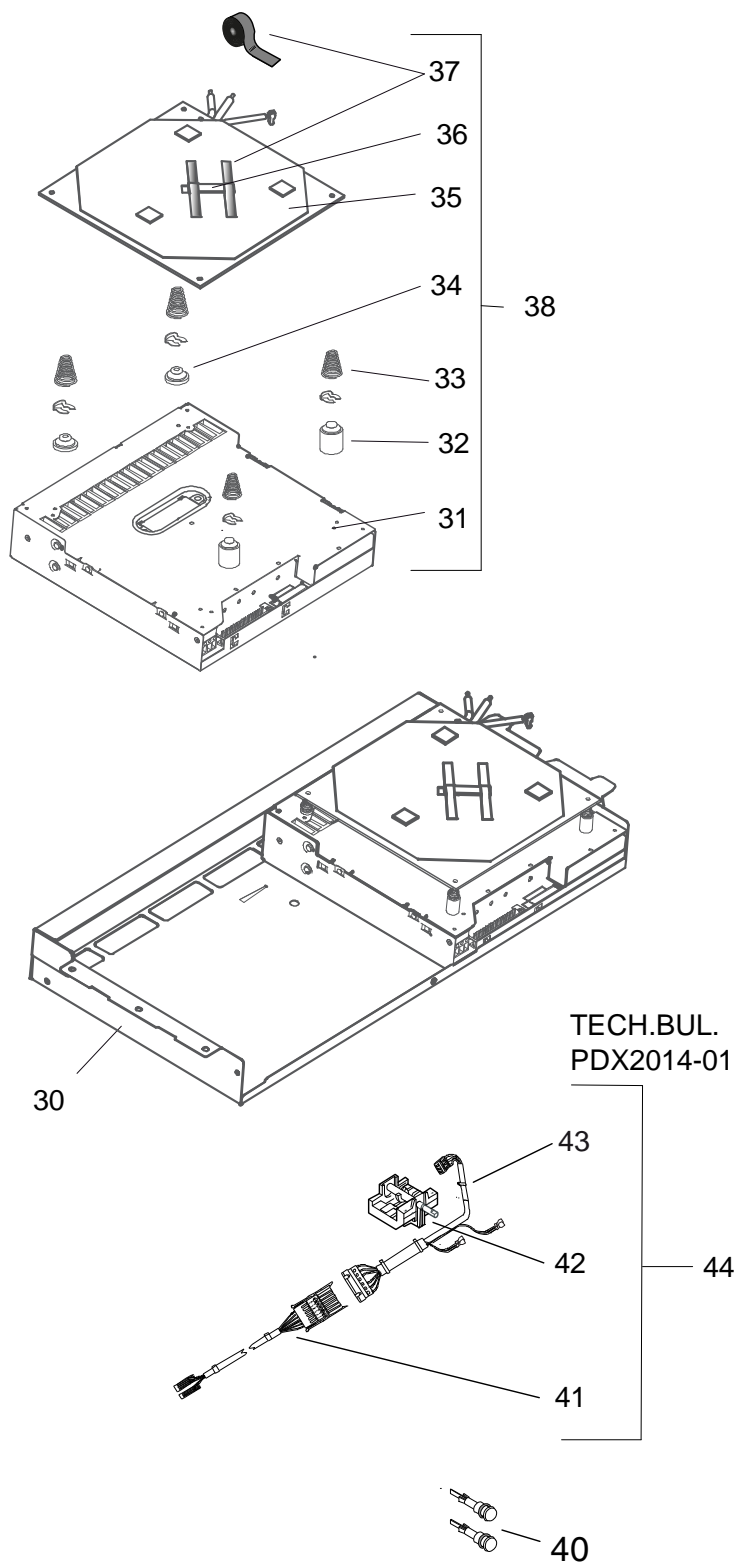

PIANO DI COTTURA ORIZZONTALE INDUZIONE TOP E700XP
HORIZONTAL INDUCTION COOK TOP E700XP