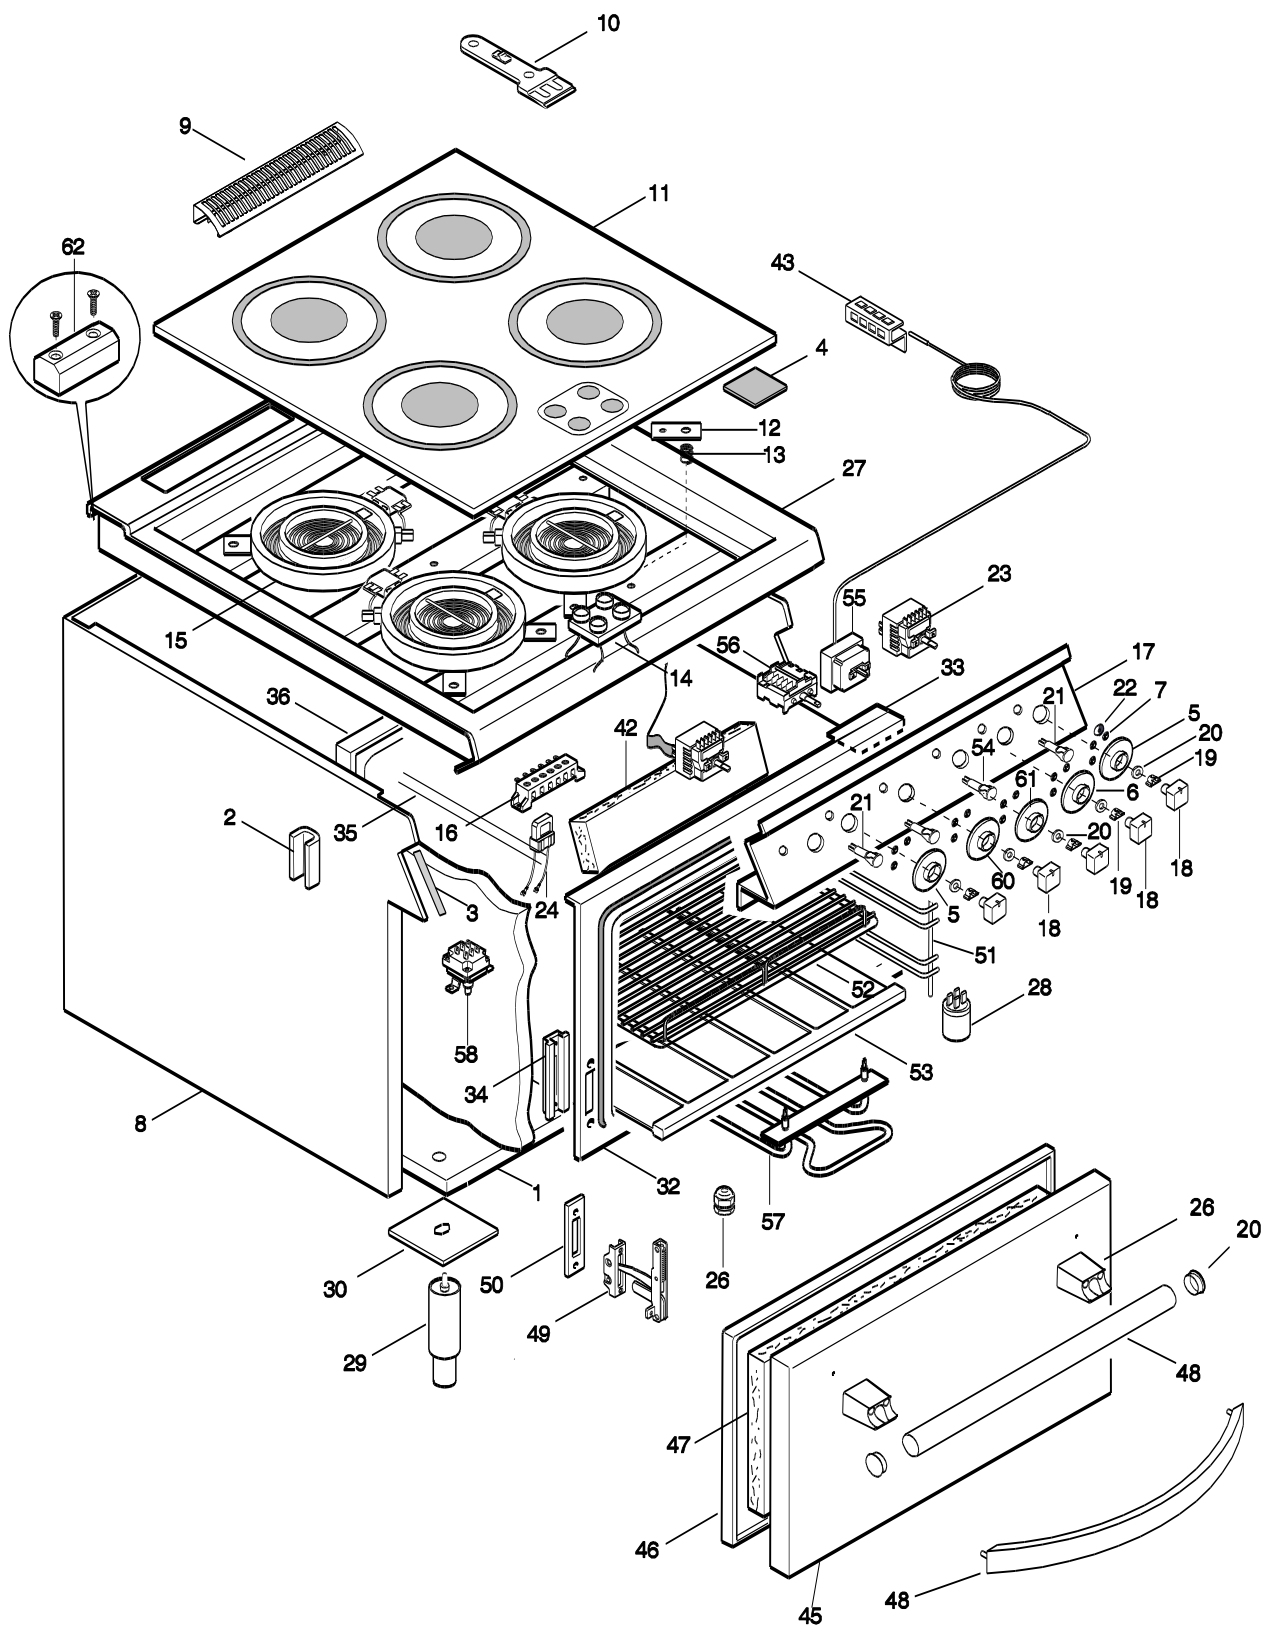

Pag	Index	Indice	Note
2-4	General components	Componenti struttura	
5,6	Spare parts list	Lista ricambi	

Brand/Marchio: All
Factory code: 9PDX

**CUCINA INFRAROSSO E700XP
INFRARED COOKING E700XP**

Pos	Factory Code	Spare part Code	Descrizione	Description	Ref./Note
1	05038A1U00	*	FONDO PIANO 400	BOTTOM TOP 400 MM	TOP
1	05038A1V00	*	FONDO PIANO 800	BOTTOM TOP 800 MM	TOP
1	05038A2300	*	FONDO FORNO	BOTTOM OVEN 800 MM	OVEN
2	0527850500	0C0156	PIASTRA FISSAGGIO FIANCHI	SIDE PANELS JOINTING PLATE	
3	0543821900	0C2496	GUARNIZIONE CRUSCOTTO	GASKET CONTROL PANEL	
4	0546810400	0C5419	DISTANZIALE VETROCERAMICA	SPACER FOR GLASS TOP	
5	0548877U00	0C7527	GHIERA REGOLATORE ENERGIA	KNOB RING, ENERGY REGULATOR	ELX
5	054887A200	0C7534	GHIERA REGOLATORE ENERGIA	KNOB RING, ENERGY REGULATOR	ZAN, OEM
6	0548877T00	0C7344	GHIERA SIMMOSTATO	KNOB RING, SAFETY THERMOSTAT	ELX
6	054887A100	0C7533	GHIERA SIMMOSTATO	KNOB RING, SAFETY THERMOSTAT	ZAN, OEM
7	0218912211	069567	PIASTRINA PER GHIERA	PLATE FOR KNOB RING	
8	085089F700	*	RIVESTIMENTO LATERALE 400 MM	EXTERNAL PANEL 400 MM	ELX, TOP
8	085089FA00	*	RIVESTIMENTO LATERALE 400 MM	EXTERNAL PANEL 400 MM	ELX, TOP
8	085089F800	*	RIVESTIMENTO LATERALE 800 MM	EXTERNAL PANEL 800 MM	ZAN, OEM - TOP
8	085089FB00	*	RIVESTIMENTO LATERALE 800 MM	EXTERNAL PANEL 800 MM	ZAN, OEM - TOP
8	085089FF00	*	RIVESTIMENTO LAT. MONOBLOCCO	EXT. PANEL FREESTANDING 800 MM	ELX - OVEN
8	085089FJ00	*	RIVESTIMENTO LAT. MONOBLOCCO	EXT. PANEL FREESTANDING 800 MM	ZAN - OVEN
9	050389LP00	0C7333	GRIGLIA CAMINO	GRATE, CHIMNEY	
10	0830865500	059048	RASCHIETTO	SCRAPER	
11	0574820400	0C7188	RIPIANO VETROCERAMICA 400 MM	GLASS TOP 400 MM	
11	0574820300	0C7866	RIPIANO VETROCERAMICA 800 MM	GLASS TOP 800 MM	
12	0508813201	0A5300	PIASTRINA FISS.RESISTENZA	PLATE FOR HEATING ELEMENT	
13	0514886600	059044	MOLLA X PIASTRA	SPRING	
14	0830863200	059047	LAMPADE SPIA	PILOT LAMP	
15	0617817600	005008	PIASTRA ELETTRICA	ELECTRIC PLATE	
16	0A05714000	058613	MORSETTIERA	MAIN TERMINAL BOARD	
17	085089B000	0C7291	CRUSCOTTO TOP 400 MM	CONTROL PANEL TOP 400 MM	ELX
17	085089FW00	0C7647	CRUSCOTTO TOP 400 MM	CONTROL PANEL TOP 400 MM	ZAN, OEM
17	085589A400	0C7308	CRUSCOTTO TOP 800 MM	CONTROL PANEL TOP 800 MM	ELX
17	085089FX00	0C7648	CRUSCOTTO TOP 800 MM	CONTROL PANEL TOP 800 MM	ZAN, OEM
17	085589AV00	0C7275	CRUSCOTTO MONOBLOCCO	CON. PANEL FREESTANDING	ELX
17	085089GM01	0C7651	CRUSCOTTO MONOBLOCCO	CON. PANEL FREESTANDING	ZAN
17	0800839700	*	CRUSCOTTO MONOBLOCCO	CON. PANEL FREESTANDING	O
18	0511850G01	0C6670	MANOPOLA	KNOB	ELX
*	0548877V00	0C7345	ADATTATORE MANOPOLA	KNOB ADAPTER	ELX
18	0548878201	0C7232	MANOPOLA	KNOB	ZAN
18	0548865500	0A5621	MANOPOLA	KNOB	OEM
19	0214590701	025245	MOLLETTA PER MANOPOLA	SPRING, KNOB	
20	0543821000	053816	GUARNIZIONE MANOPOLA	GASKET, KNOB	
21	0876800002	005010	LAMPADA SPIA VERDE	GREEN LAMP	
22	0541813800	0C6171	RONDELLA SILICONE	SILICONE WASHER	
23	0699802B00	0C6530	REGOLATORE ENERGIA	ENERGY REGULATOR	
24	0694801500	003551	SNUBBER	SNUBBER	
25	0315252601	026806	PIEDINO	FOOT	TOP
26	0544802300	0C0068	PRESSACAPO	TIGHTENER, CORD	
27	087089B900	0C7216	RIPIANO 400 MM	TOP 400 MM	ELX
27	087089BF00	0C7654	RIPIANO 400 MM	TOP 400 MM	ZAN
27	087089BA00	0C7872	RIPIANO 800 MM	TOP 800 MM	ELX
27	087089BG00	0C7655	RIPIANO 800 MM	TOP 800 MM	ZAN
28	0694605400	049303	FILTRO TRIFASE	TRIPHASE FILTER	
29	0835856900	0C0204	PIEDE	FOOT	
30	050589CD00	*	PIASTRA DI RINFORZO	STIFFENING PLATE, FOOT	
31	0530R01801	0C6823	TAPPO MANIGLIA	HANDLE CLOSURE	ELX