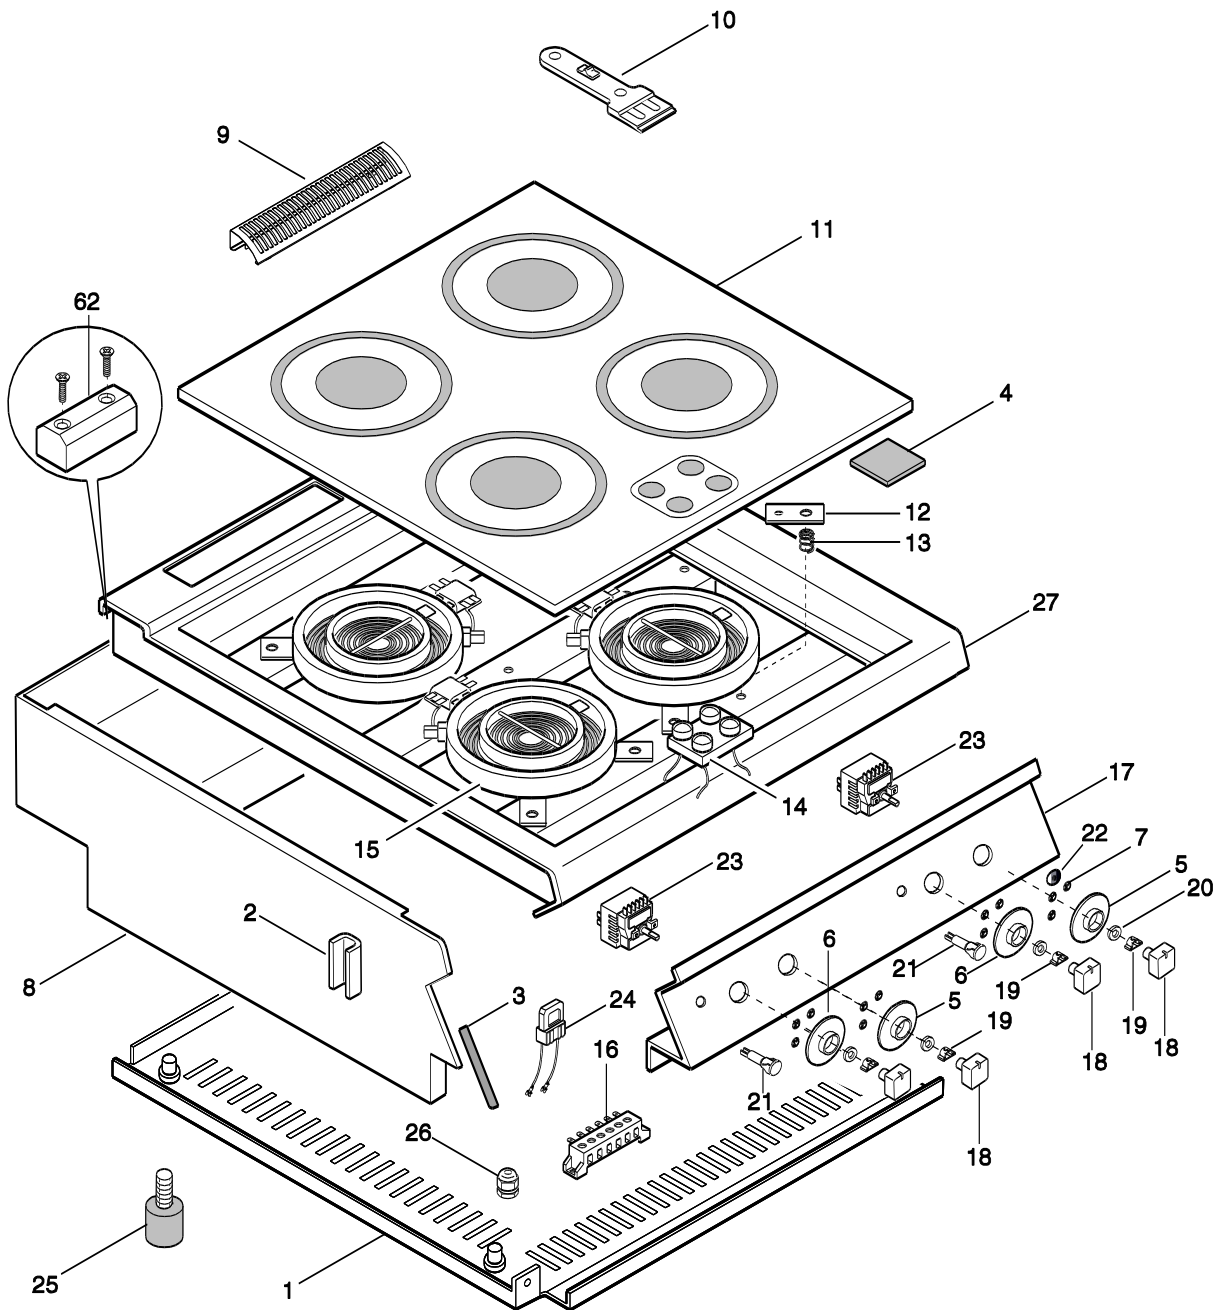

Pag	Index	Indice	Note
2-4	General components	Componenti struttura	
5,6	Spare parts list	Lista ricambi	

Brand/Marchio: All
Factory code: 9PDX

**CUCINA INFRAROSSO E700XP
INFRARED COOKING E700XP**

Pos	Factory Code	Spare part Code	Descrizione	Description	Ref./Note
1	05038A1U00	*	FONDO PIANO 400	BOTTOM TOP 400 MM	TOP
1	05038A1V00	*	FONDO PIANO 800	BOTTOM TOP 800 MM	TOP
1	05038A2300	*	FONDO FORNO	BOTTOM OVEN 800 MM	OVEN
2	0527850500	0C0156	PIASTRA FISSAGGIO FIANCHI	SIDE PANELS JOINTING PLATE	
3	0543821900	0C2496	GUARNIZIONE CRUSCOTTO	GASKET CONTROL PANEL	
4	0546810400	0C5419	DISTANZIALE VETROCERAMICA	SPACER FOR GLASS TOP	
5	0548877U00	0C7527	GHIERA REGOLATORE ENERGIA	KNOB RING, ENERGY REGULATOR	ELX
5	054887A200	0C7534	GHIERA REGOLATORE ENERGIA	KNOB RING, ENERGY REGULATOR	ZAN, OEM
6	0548877T00	0C7344	GHIERA SIMMOSTATO	KNOB RING, SAFETY THERMOSTAT	ELX
6	054887A100	0C7533	GHIERA SIMMOSTATO	KNOB RING, SAFETY THERMOSTAT	ZAN, OEM
7	0218912211	069567	PIASTRINA PER GHIERA	PLATE FOR KNOB RING	
8	085089F700	*	RIVESTIMENTO LATERALE 400 MM	EXTERNAL PANEL 400 MM	ELX, TOP
8	085089FA00	*	RIVESTIMENTO LATERALE 400 MM	EXTERNAL PANEL 400 MM	ELX, TOP
8	085089F800	*	RIVESTIMENTO LATERALE 800 MM	EXTERNAL PANEL 800 MM	ZAN, OEM - TOP
8	085089FB00	*	RIVESTIMENTO LATERALE 800 MM	EXTERNAL PANEL 800 MM	ZAN, OEM - TOP
8	085089FF00	*	RIVESTIMENTO LAT. MONOBLOCCO	EXT. PANEL FREESTANDING 800 MM	ELX - OVEN
8	085089FJ00	*	RIVESTIMENTO LAT. MONOBLOCCO	EXT. PANEL FREESTANDING 800 MM	ZAN - OVEN
9	050389LP00	0C7333	GRIGLIA CAMINO	GRATE, CHIMNEY	
10	0830865500	059048	RASCHIETTO	SCRAPER	
11	0574820400	0C7188	RIPIANO VETROCERAMICA 400 MM	GLASS TOP 400 MM	
11	0574820300	0C7866	RIPIANO VETROCERAMICA 800 MM	GLASS TOP 800 MM	
12	0508813201	0A5300	PIASTRINA FISS.RESISTENZA	PLATE FOR HEATING ELEMENT	
13	0514886600	059044	MOLLA X PIASTRA	SPRING	
14	0830863200	059047	LAMPADE SPIA	PILOT LAMP	
15	0617817600	005008	PIASTRA ELETTRICA	ELECTRIC PLATE	
16	0A05714000	058613	MORSETTIERA	MAIN TERMINAL BOARD	
17	085089B000	0C7291	CRUSCOTTO TOP 400 MM	CONTROL PANEL TOP 400 MM	ELX
17	085089FW00	0C7647	CRUSCOTTO TOP 400 MM	CONTROL PANEL TOP 400 MM	ZAN, OEM
17	085589A400	0C7308	CRUSCOTTO TOP 800 MM	CONTROL PANEL TOP 800 MM	ELX
17	085089FX00	0C7648	CRUSCOTTO TOP 800 MM	CONTROL PANEL TOP 800 MM	ZAN, OEM
17	085589AV00	0C7275	CRUSCOTTO MONOBLOCCO	CON. PANEL FREESTANDING	ELX
17	085089GM01	0C7651	CRUSCOTTO MONOBLOCCO	CON. PANEL FREESTANDING	ZAN
17	0800839700	*	CRUSCOTTO MONOBLOCCO	CON. PANEL FREESTANDING	O
18	0511850G01	0C6670	MANOPOLA	KNOB	ELX
*	0548877V00	0C7345	ADATTATORE MANOPOLA	KNOB ADAPTER	ELX
18	0548878201	0C7232	MANOPOLA	KNOB	ZAN
18	0548865500	0A5621	MANOPOLA	KNOB	OEM
19	0214590701	025245	MOLLETTA PER MANOPOLA	SPRING, KNOB	
20	0543821000	053816	GUARNIZIONE MANOPOLA	GASKET, KNOB	
21	0876800002	005010	LAMPADA SPIA VERDE	GREEN LAMP	
22	0541813800	0C6171	RONDELLA SILICONE	SILICONE WASHER	
23	0699802B00	0C6530	REGOLATORE ENERGIA	ENERGY REGULATOR	
24	0694801500	003551	SNUBBER	SNUBBER	
25	0315252601	026806	PIEDINO	FOOT	TOP
26	0544802300	0C0068	PRESSACAPO	TIGHTENER, CORD	
27	087089B900	0C7216	RIPIANO 400 MM	TOP 400 MM	ELX
27	087089BF00	0C7654	RIPIANO 400 MM	TOP 400 MM	ZAN
27	087089BA00	0C7872	RIPIANO 800 MM	TOP 800 MM	ELX
27	087089BG00	0C7655	RIPIANO 800 MM	TOP 800 MM	ZAN
28	0694605400	049303	FILTRO TRIFASE	TRIPHASE FILTER	
29	0835856900	0C0204	PIEDE	FOOT	
30	050589CD00	*	PIASTRA DI RINFORZO	STIFFENING PLATE, FOOT	
31	0530R01801	0C6823	TAPPO MANIGLIA	HANDLE CLOSURE	ELX