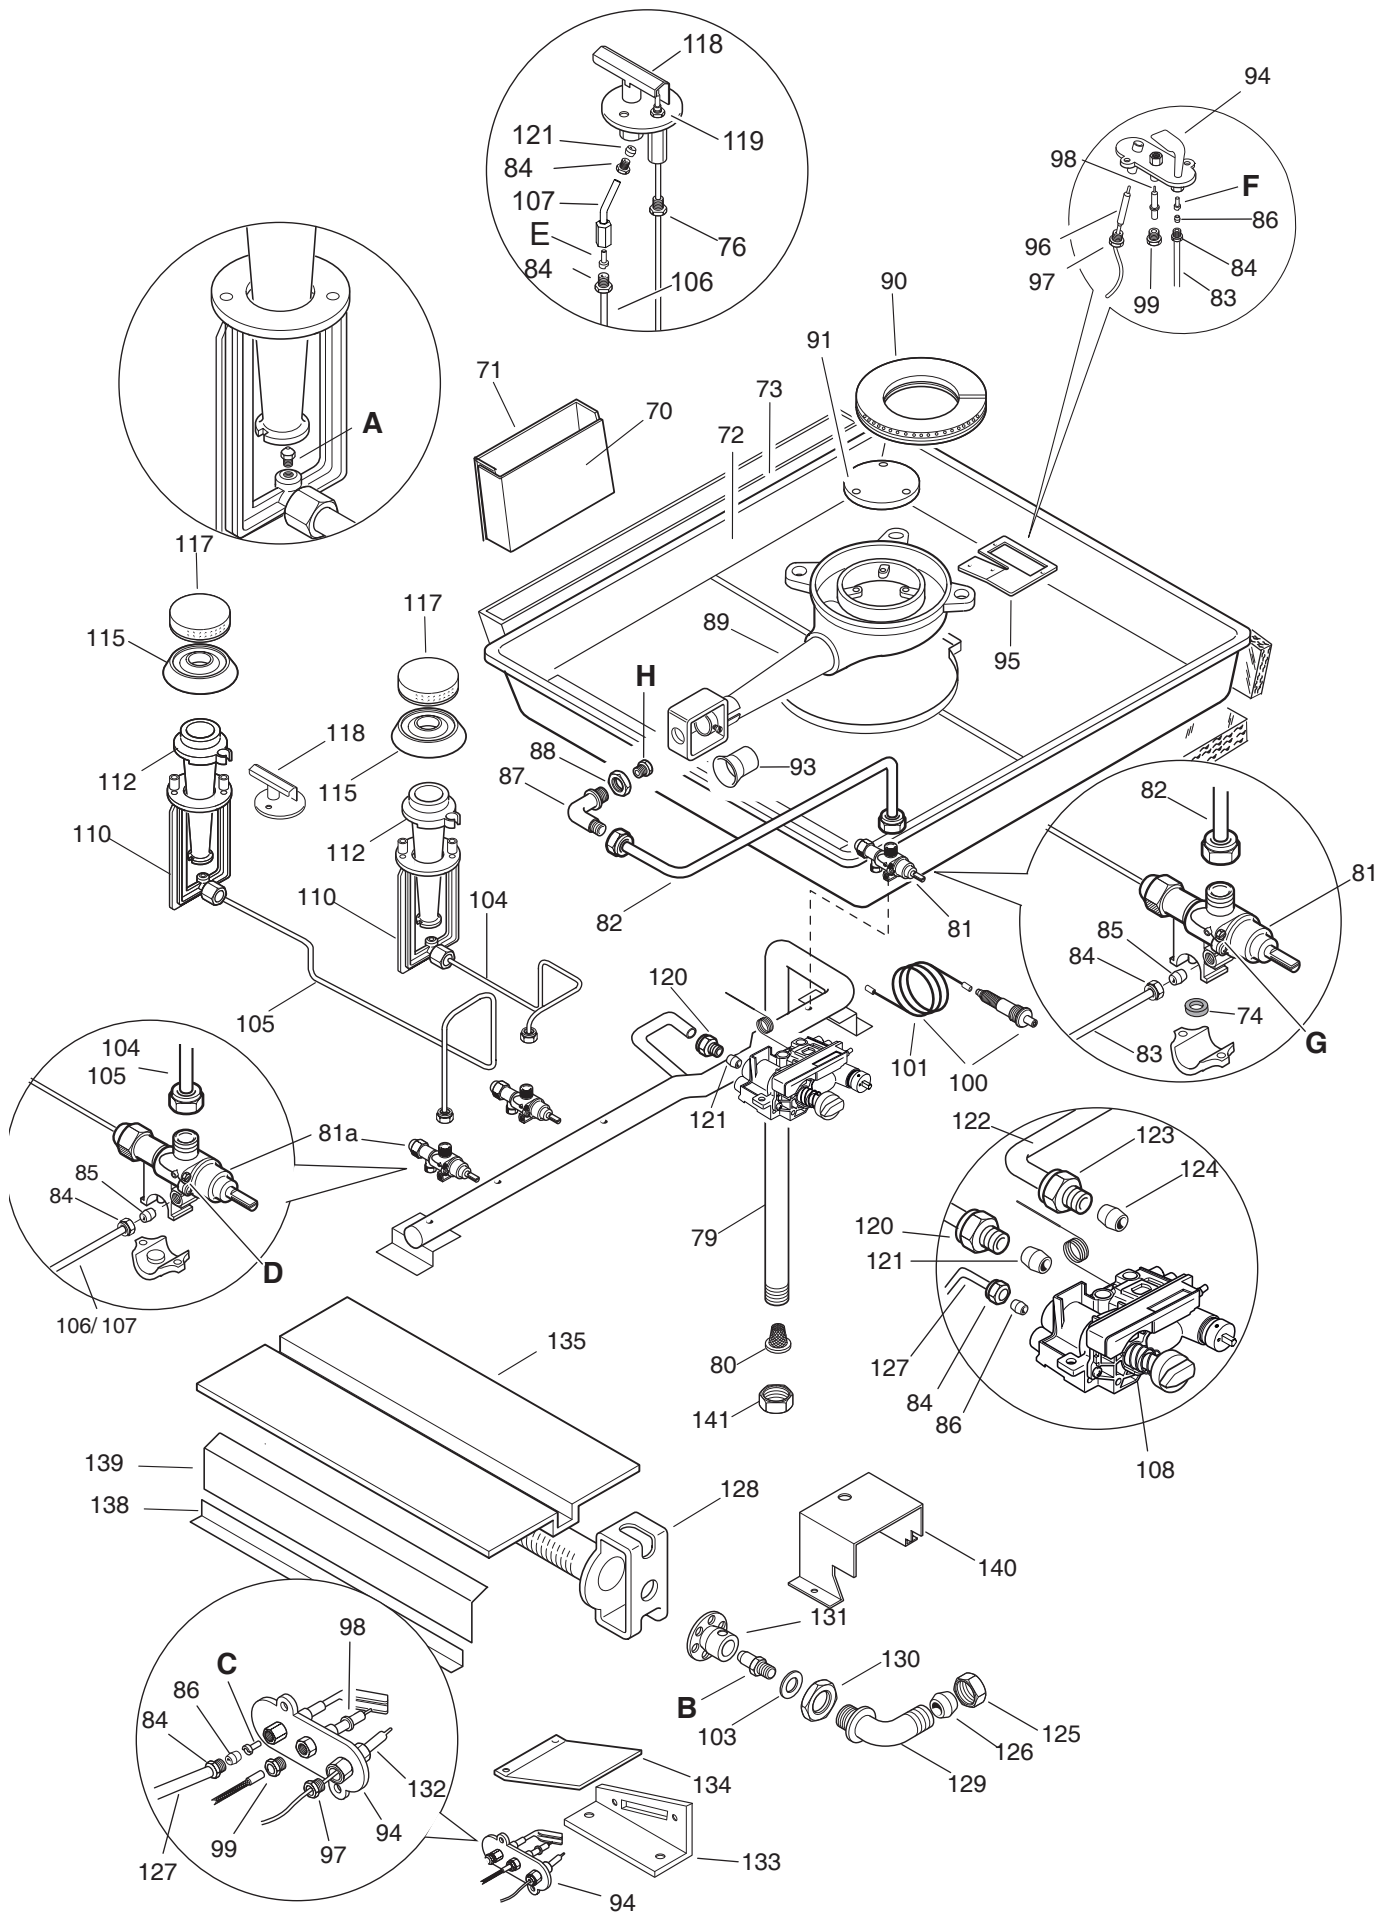

**TUTTAPIASTRA GAS E700XP
GAS SOLID TOP E700XP**

PNC	Model	Ref	Brand	Version	Notes
373007	A7STGH1000	w	OEM	GAS	SOLID TOP 800MM
373008	A7STGH10G0	g	OEM	GAS	SOLID TOP + OVEN 800 MM
373009	A7STGH30G0	h	OEM	GAS	2 BURNERS + OVEN 800 MM
373010	A7STGL3010	i	OEM	GAS	2 BURN. + OVEN + OPEN BURN.1200MM
373011	A7STGH3000	x	OEM	GAS	SOLID TOP + 2 BURNERS 800MM
373217	A7STGH10GA	o	OEM	GAS	GAS SOLID TOP+OVEN 800 MM AUSTRALIA
373218	O7GCGH4CG0	p	OEM	GAS	GAS SOLID TOP+2BURN.+OVEN+OPEN B.1200AUS

Rev. 10

Brand/Marchio: All
Factory Code: 9PDX

A - Ugello bruciatore / Burner nozzle ø60			
Spare Code	Ref. / Notes		
0CBAUG	ø1.15	3+3B/P	G30 30mbar
511852700	ø1.05	3B/P	G30 37mbar
511852800	ø1.00	3B/P	G30 50mbar
0CBAUK	ø1.80	2H/2E+	G20 20mbar
51689B000	ø1.70	2H	G20 25mbar
0C2345	ø1.65/1.90	2L	G25 25mbar
0C2345	ø1.65/1.90	2K	G25.3 25mbar
0CBB37	ø1.80/2.10	2ELL	G25 20mbar
0C2805	ø1.75/2.10	2S	G25.1 25mbar
0CBAUJ	ø3.40	1a	G110 8mbar
0CBAUJ	ø3.40	1b	G120 8mbar

D - Vite di minimo / Min screw ø60			
6DGT Code	Ref./ Notes		
002911	n°55	3+3B/P	G30 30mbar
002911	n°55	3B/P	G30 37mbar
002925	n°50	3B/P	G30 50mbar
002899	n°80	2H/2E+	G20 20mbar
002899	n°80	2H	G20 25mbar
002899	n°80	2L	G25 25mbar
002899	n°80	2K	G25.3 25mbar
002899	n°80	2ELL	G25 20mbar
002899	n°80	2S	G25.1 25mbar
-	adjust	1a	G110 8mbar
-	adjust	1b	G120 8mbar

E - Pilota fuochi / Pilot nozzle open burner			
6DGT Code	Ref./ Notes		
054593	n°25	3+3B/P	G30 30mbar
054593	n°25	3B/P	G30 37mbar
054593	n°25	3B/P	G30 50mbar
053670	n°41	2H/2E+	G20 20mbar
053670	n°41	2H	G20 25mbar
053670	n°41	2L	G25 25mbar
053670	n°41	2K	G25.3 25mbar
053670	n°41	2ELL	G25 20mbar
053670	n°41	2S	G25.1 25mbar
053669	n°75	1a	G110 8mbar
053669	n°75	1b	G120 8mbar