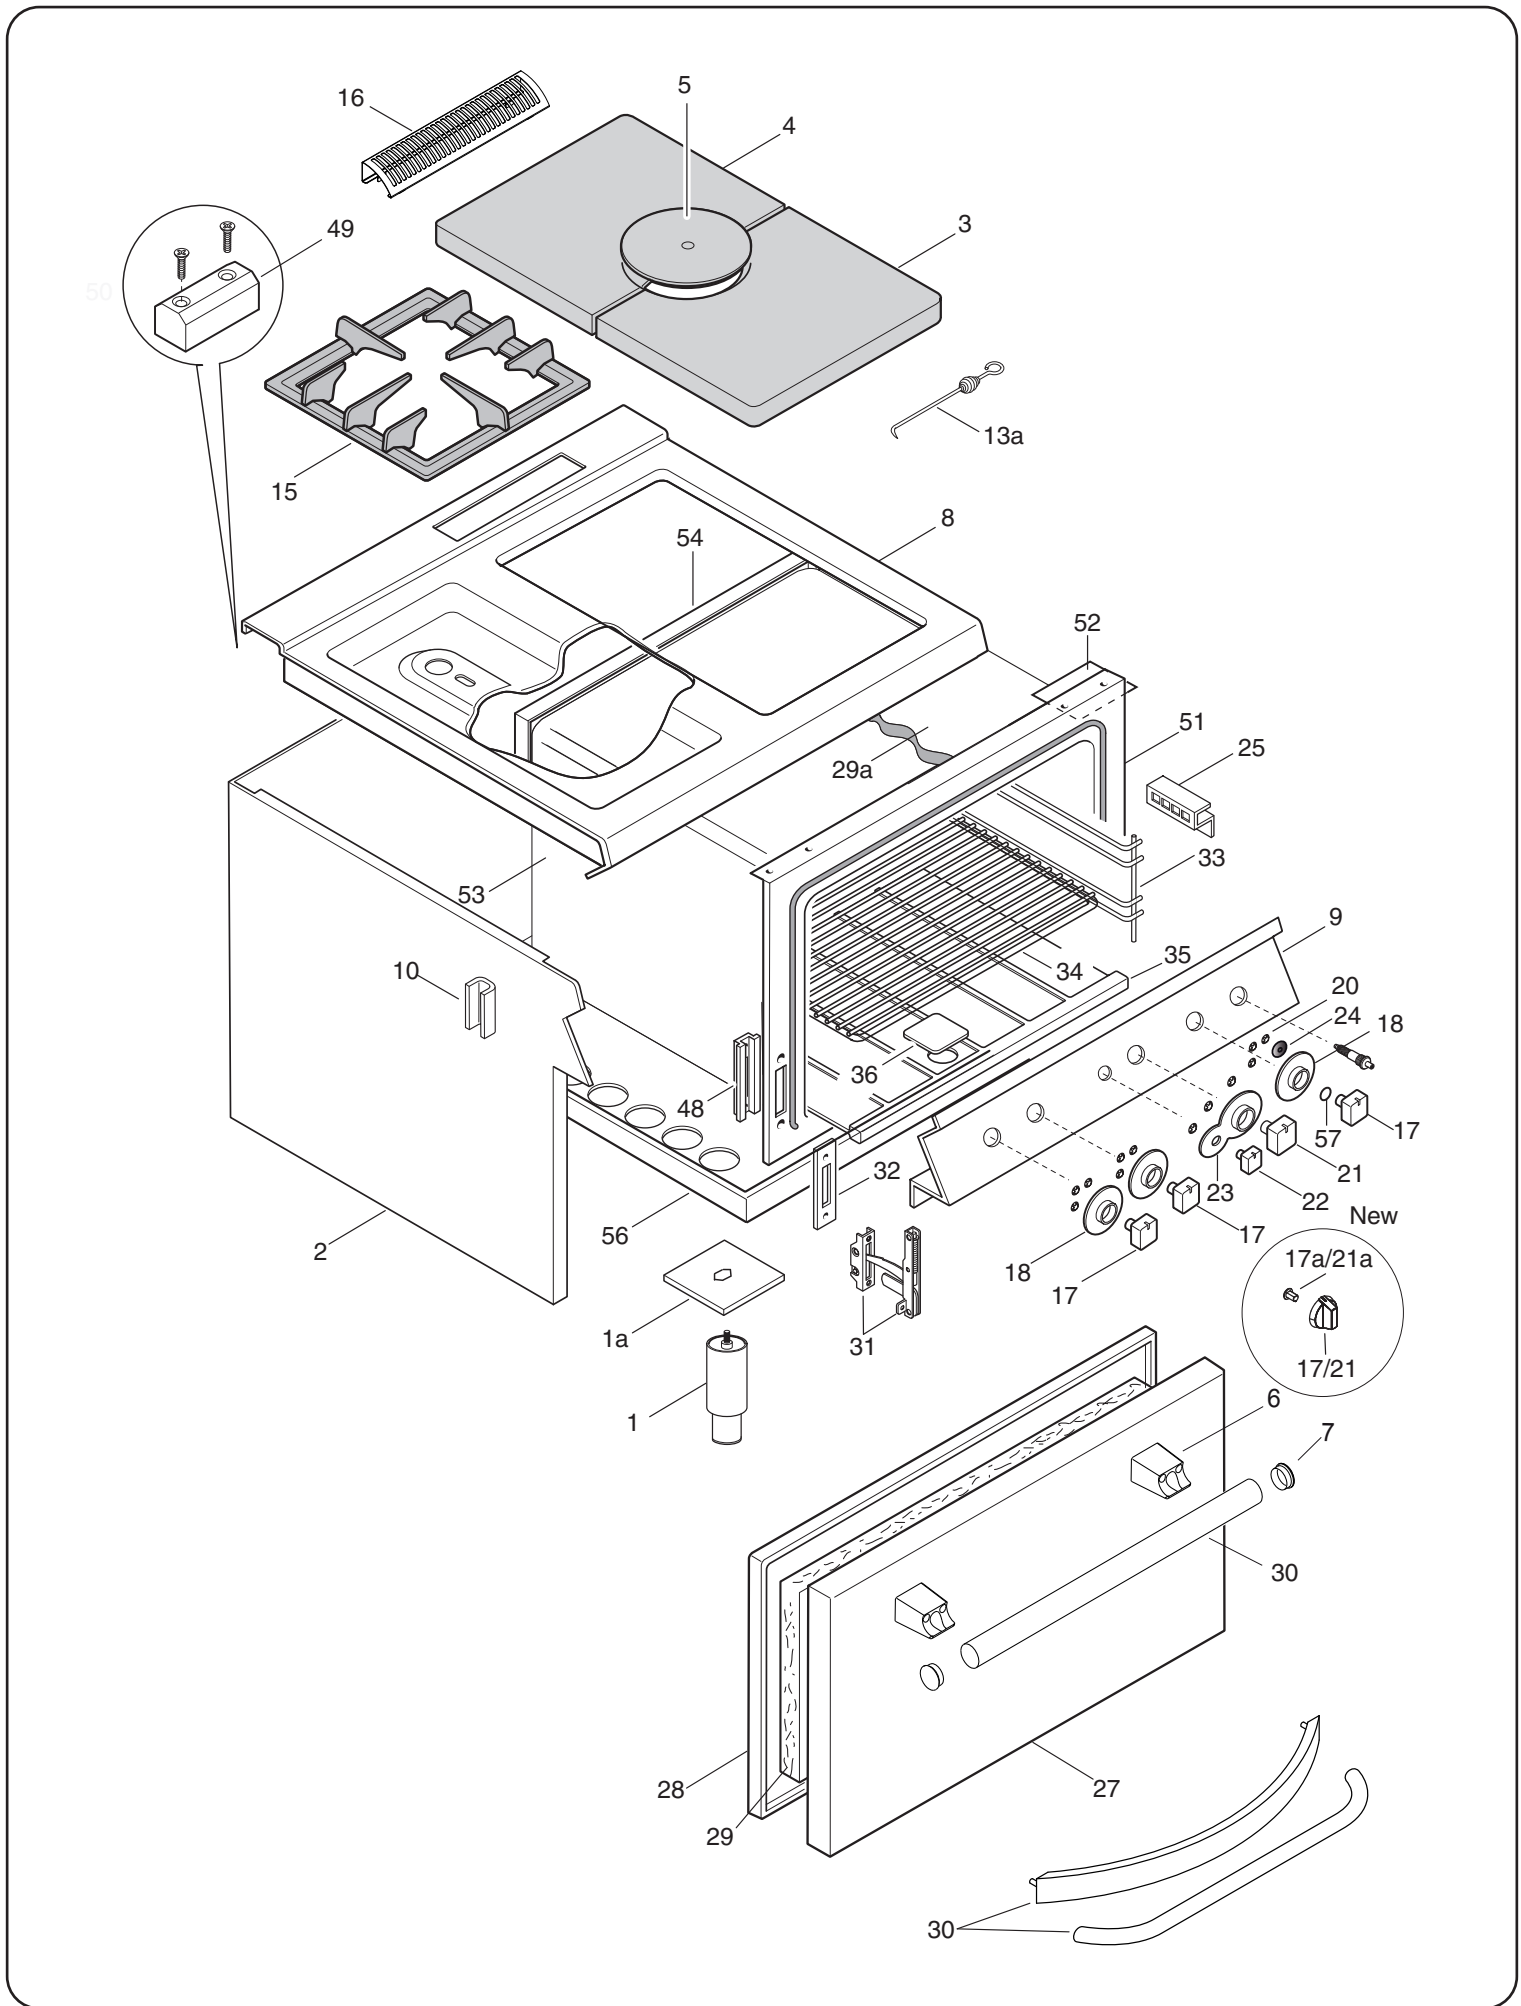

**TUTTAPIASTRA GAS E700XP
GAS SOLID TOP E700XP**

PNC	Model	Ref	Brand	Version	Notes
373007	A7STGH1000	w	OEM	GAS	SOLID TOP 800MM
373008	A7STGH10G0	g	OEM	GAS	SOLID TOP + OVEN 800 MM
373009	A7STGH30G0	h	OEM	GAS	2 BURNERS + OVEN 800 MM
373010	A7STGL3010	i	OEM	GAS	2 BURN. + OVEN + OPEN BURN.1200MM
373011	A7STGH3000	x	OEM	GAS	SOLID TOP + 2 BURNERS 800MM
373217	A7STGH10GA	o	OEM	GAS	GAS SOLID TOP+OVEN 800 MM AUSTRALIA
373218	O7GCGH4CG0	p	OEM	GAS	GAS SOLID TOP+2BURN.+OVEN+OPEN B.1200AUS

Rev. 10

Brand/Marchio: All
Factory Code: 9PDX

A - Ugello bruciatore / Burner nozzle ø60			
Spare Code	Ref. / Notes		
0CBAUG	ø1.15	3+3B/P	G30 30mbar
511852700	ø1.05	3B/P	G30 37mbar
511852800	ø1.00	3B/P	G30 50mbar
0CBAUK	ø1.80	2H/2E+	G20 20mbar
51689B000	ø1.70	2H	G20 25mbar
0C2345	ø1.65/1.90	2L	G25 25mbar
0C2345	ø1.65/1.90	2K	G25.3 25mbar
0CBB37	ø1.80/2.10	2ELL	G25 20mbar
0C2805	ø1.75/2.10	2S	G25.1 25mbar
0CBAUJ	ø3.40	1a	G110 8mbar
0CBAUJ	ø3.40	1b	G120 8mbar