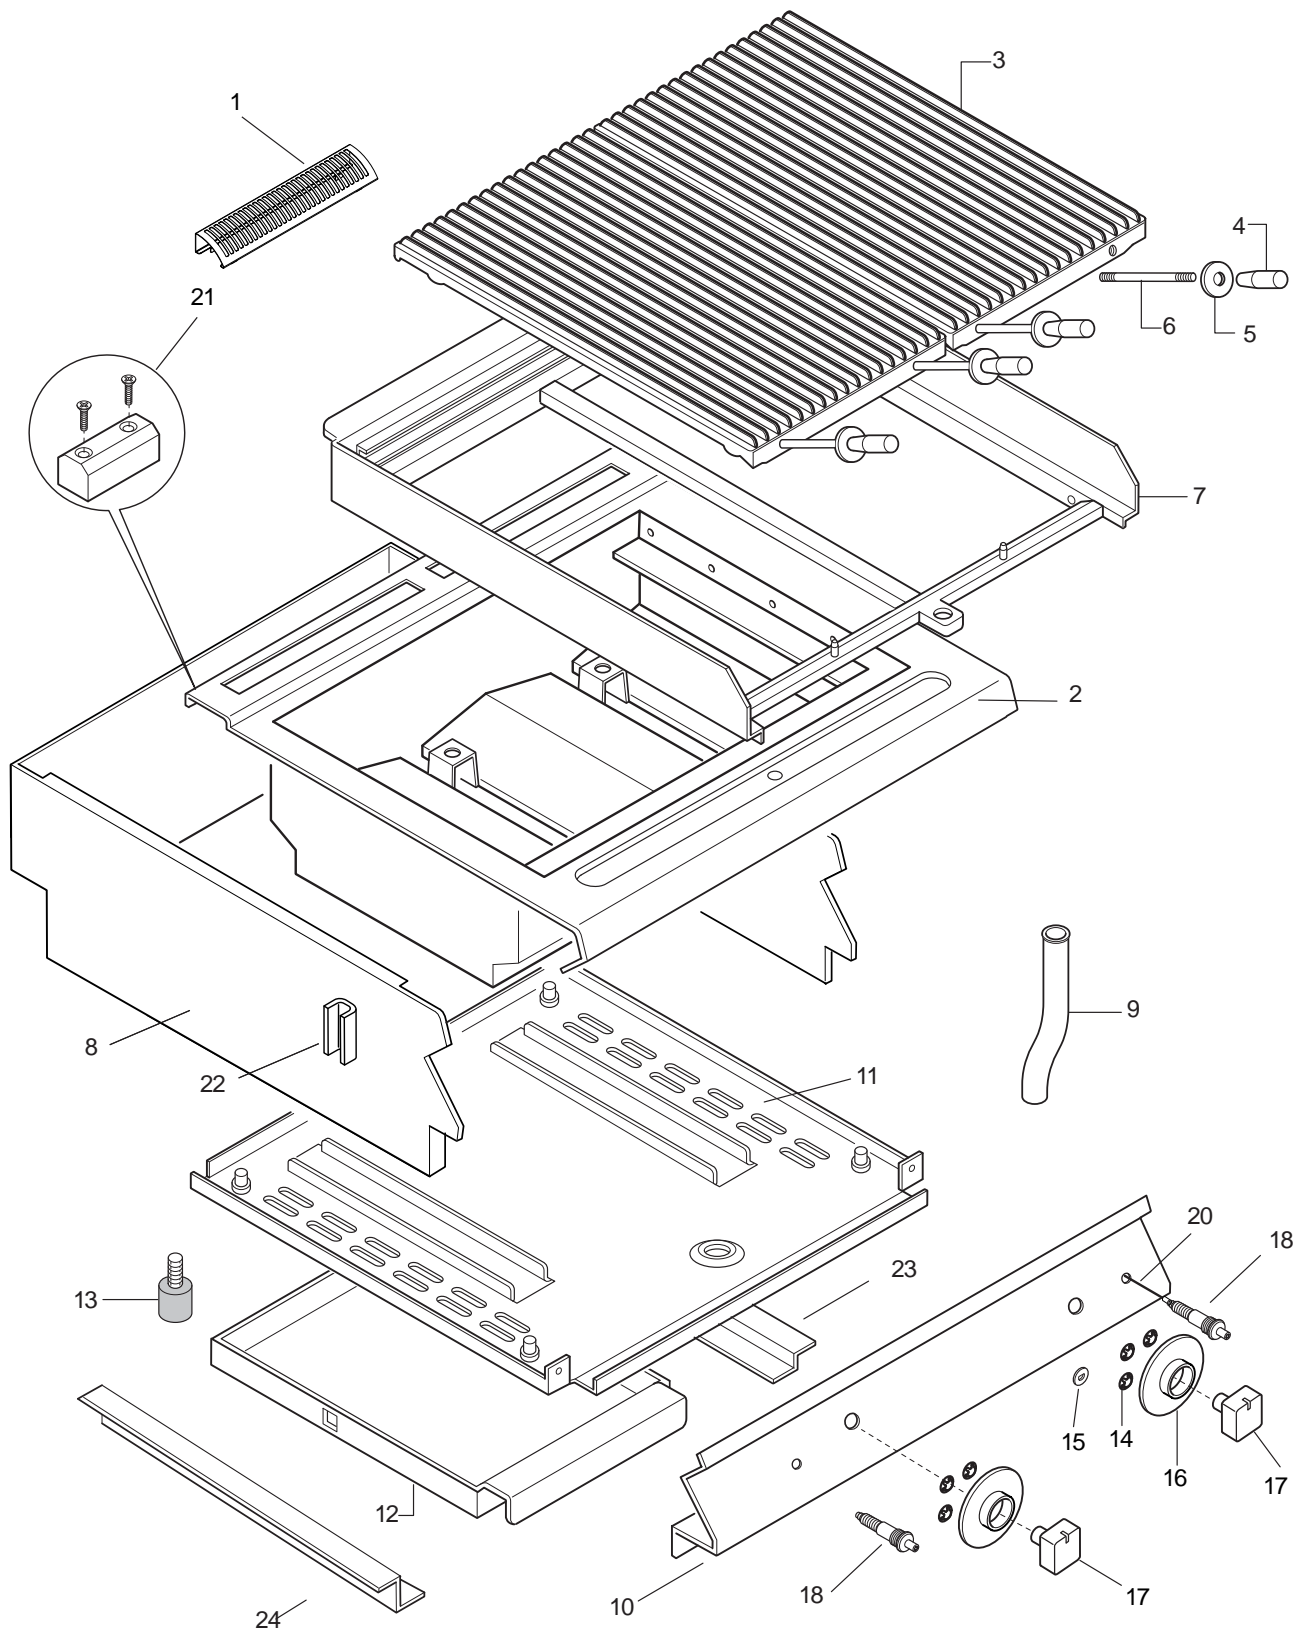

GRIGLIE GAS PIETRA LAVICA TOP E700XP
GAS LAVA STONE GRILL TOP E700XP

PNC	Model	Ref	Pag.	Brand	Version	Notes
371044	E7GRGDLC00	a		ELX	GAS	TOP 400 MM
371045	E7GRGHLC00	b		ELX	GAS	TOP 800 MM
372044	Z7GRGDLC00	c		ZAN	GAS	TOP 400 MM
372045	Z7GRGHLC00	d		ZAN	GAS	TOP 800 MM
372161	Z7GRGDLC0H	e		ZAN	GAS	TOP 400 MM-HAKVOORT
372162	Z7GRGHLC0H	f		ZAN	GAS	TOP 800 MM-HAKVOORT
373044	A7GRGDLC00	g		OEM	GAS	TOP 400 MM
373045	A7GRGHLC00	h		OEM	GAS	TOP 800 MM
373228	A7GRGDLC0K	I		KIP	GAS	TOP 400 MM

Pag	Index	Indice	Note
2	General components	Componenti struttura	
3	Gas components	Componenti Gas	
4,5	Spare parts list	Lista ricambi	

Brand/Marchio: All
Factory code: 9PDX

A - Ugello bruciatore / Burner nozzle			
6DGT Code	Ref. / Notes		
0A2102	ø2	2H/2E+	G20 20mbar
0A2077	ø1.85	2H	G20 25mbar
0A2083	ø2.20	2ELL	G25 20mbar
058335	ø2.05	2L	G25 25mbar
0A2533	ø1.35	3+3B/P	G30 30mbar
002393	ø1.30	3B/P	G30 36mbar
0A2650	ø1.20	3B/P	G30 50mbar
059418	ø2.15	2S	G25.1 25mbar
0A2475	ø2.25	No CE	G20 10mbar
0A2306	ø4	1a	G110
059359	ø3.6	1b	G120

B - Ugello pilota / Pilot nozzle			
6DGT Code	Ref. / Notes		
053670	n°41	2H/2E+	G20 20mbar
053670	n°41	2H	G20 25mbar
053670	n°41	2ELL	G25 20mbar
053670	n°41	2L	G25 25mbar
054593	n°25	3+3B/P	G30 30mbar
054593	n°25	3B/P	G30 36mbar
054593	n°25	3B/P	G30 50mbar
053670	n°41	2S	G25 25mbar
053670	n°41	No CE	G20 10mbar
053669	n°75	1a	G110
053669	n°75	1b	G120