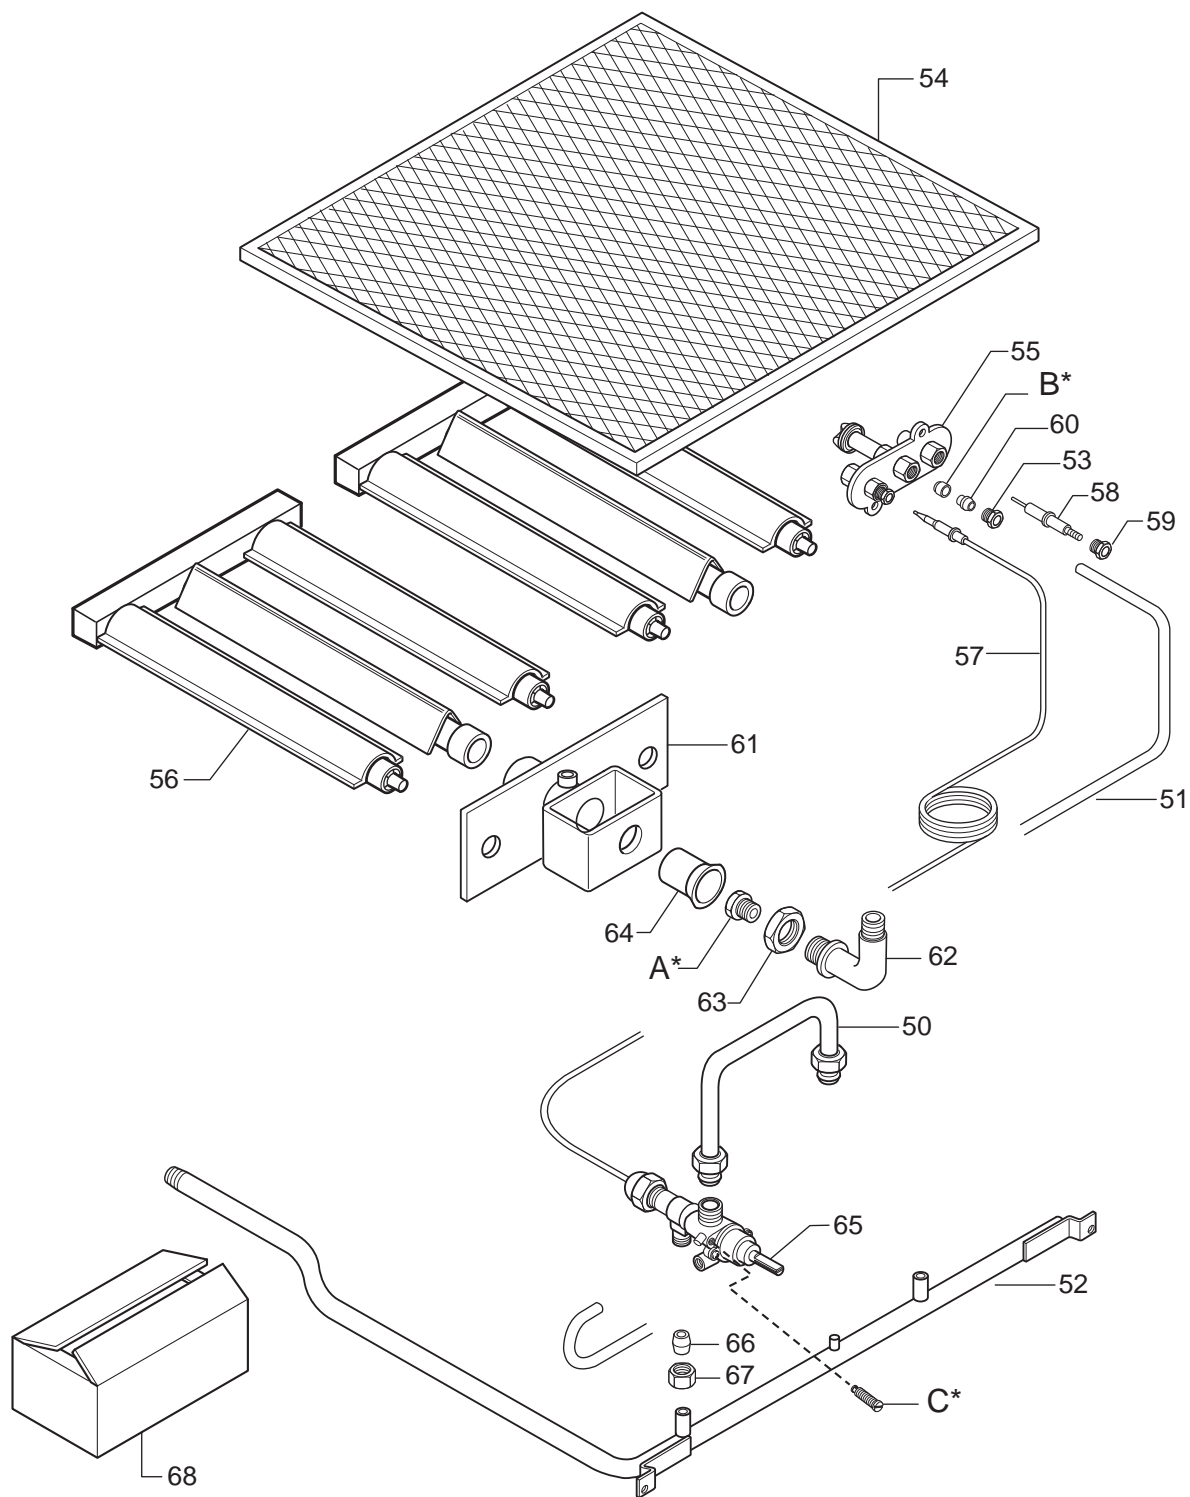

GRIGLIE GAS PIETRA LAVICA TOP E700XP
GAS LAVA STONE GRILL TOP E700XP

PNC	Model	Ref	Pag.	Brand	Version	Notes
371044	E7GRGDLC00	a		ELX	GAS	TOP 400 MM
371045	E7GRGHLC00	b		ELX	GAS	TOP 800 MM
372044	Z7GRGDLC00	c		ZAN	GAS	TOP 400 MM
372045	Z7GRGHLC00	d		ZAN	GAS	TOP 800 MM
372161	Z7GRGDLC0H	e		ZAN	GAS	TOP 400 MM-HAKVOORT
372162	Z7GRGHLC0H	f		ZAN	GAS	TOP 800 MM-HAKVOORT
373044	A7GRGDLC00	g		OEM	GAS	TOP 400 MM
373045	A7GRGHLC00	h		OEM	GAS	TOP 800 MM
373228	A7GRGDLC0K	I		KIP	GAS	TOP 400 MM

Pag	Index	Indice	Note
2	General components	Componenti struttura	
3	Gas components	Componenti Gas	
4,5	Spare parts list	Lista ricambi	

Brand/Marchio: All
Factory code: 9PDX

A - Ugello bruciatore / Burner nozzle			
6DGT Code	Ref. / Notes		
0A2102	ø2	2H/2E+	G20 20mbar
0A2077	ø1.85	2H	G20 25mbar
0A2083	ø2.20	2ELL	G25 20mbar
058335	ø2.05	2L	G25 25mbar
0A2533	ø1.35	3+3B/P	G30 30mbar
002393	ø1.30	3B/P	G30 36mbar
0A2650	ø1.20	3B/P	G30 50mbar
059418	ø2.15	2S	G25.1 25mbar
0A2475	ø2.25	No CE	G20 10mbar
0A2306	ø4	1a	G110
059359	ø3.6	1b	G120

B - Ugello pilota / Pilot nozzle			
6DGT Code	Ref. / Notes		
053670	n°41	2H/2E+	G20 20mbar
053670	n°41	2H	G20 25mbar
053670	n°41	2ELL	G25 20mbar
053670	n°41	2L	G25 25mbar
054593	n°25	3+3B/P	G30 30mbar
054593	n°25	3B/P	G30 36mbar
054593	n°25	3B/P	G30 50mbar
053670	n°41	2S	G25 25mbar
053670	n°41	No CE	G20 10mbar
053669	n°75	1a	G110
053669	n°75	1b	G120