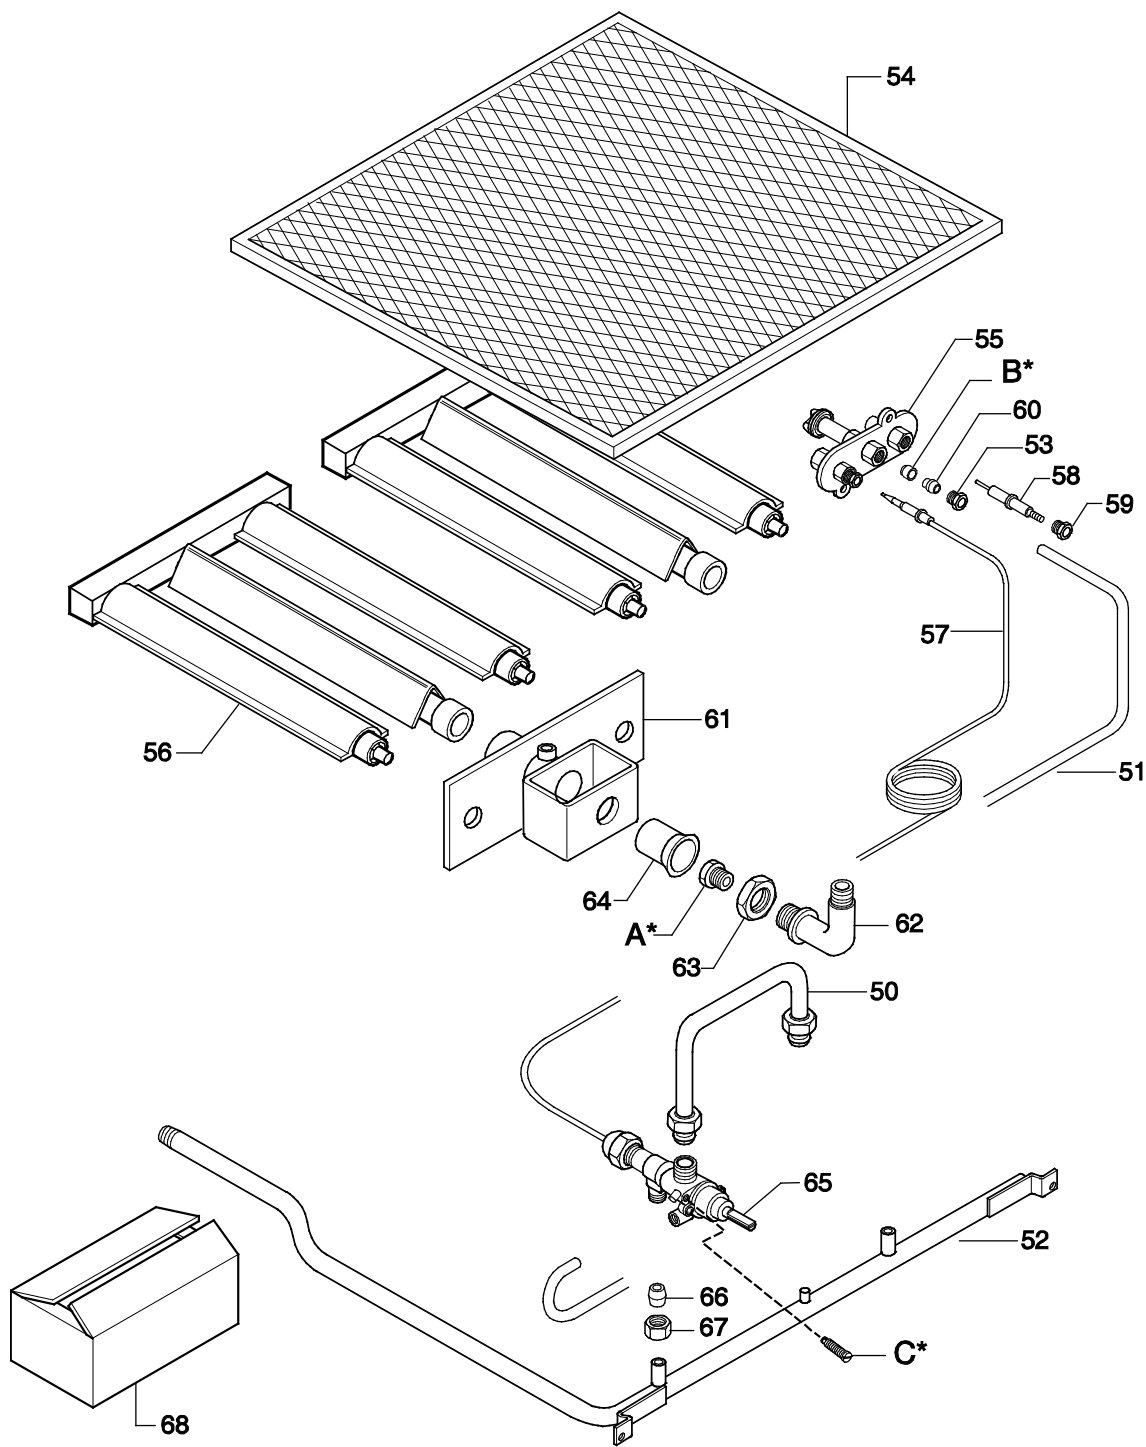

**GRIGLIE GAS PIETRA LAVICA TOP E700XP
GAS LAVA STONE GRILL TOP E700XP**

PNC	Model	Ref	Pag.	Brand	Version	Notes
371044	E7GRGDLC00	a		ELX	GAS	TOP 400 MM
371045	E7GRGHLC00	b		ELX	GAS	TOP 800 MM
372044	Z7GRGDLC00	c		ZAN	GAS	TOP 400 MM
372045	Z7GRGHLC00	d		ZAN	GAS	TOP 800 MM
372161	Z7GRGDLC0H	e		ZAN	GAS	TOP 400 MM-HAKVOORT
372162	Z7GRGHLC0H	f		ZAN	GAS	TOP 800 MM-HAKVOORT
373044	A7GRGDLC00	g		OEM	GAS	TOP 400 MM
373045	A7GRGHLC00	h		OEM	GAS	TOP 800 MM
373228	A7GRGDLC0K	l		KIP	GAS	TOP 400 MM

Pag	Index	Indice	Note
2	General components	Componenti struttura	
3	Gas components	Componenti Gas	
4,5	Spare parts list	Lista ricambi	

Brand/Marchio: All
Factory code: 9PDX

A - Ugello bruciatore / Burner nozzle			
Spare part code	Ref. / Notes		
0A2102	ø2	2H/2E+	G20 20mbar
0A2077	ø1.85	2H	G20 25mbar
0A2083	ø2.20	2ELL	G25 20mbar
058335	ø2.05	2L	G25 25mbar
0A2533	ø1.35	3+3B/P	G30 30mbar
002393	ø1.30	3B/P	G30 36mbar
0A2650	ø1.20	3B/P	G30 50mbar
059418	ø2.15	2S	G25.1 25mbar
0A2475	ø2.25	No CE	G20 10mbar
0A2306	ø4	1a	G110
059359	ø3.6	1b	G120

B - Ugello pilota / Pilot nozzle			
Spare part code	Ref. / Notes		
053670	n°41	2H/2E+	G20 20mbar
053670	n°41	2H	G20 25mbar
053670	n°41	2ELL	G25 20mbar
053670	n°41	2L	G25 25mbar
054593	n°25	3+3B/P	G30 30mbar
054593	n°25	3B/P	G30 36mbar
054593	n°25	3B/P	G30 50mbar
053670	n°41	2S	G25 25mbar
053670	n°41	No CE	G20 10mbar
053669	n°75	1a	G110
053669	n°75	1b	G120

C - Vite di minimo / Min screw			
Spare part code	Ref. / Notes		
003182	n°140	2H/2E+	G20 20mbar
003182	n°140	2H	G20 25mbar
003182	n°140	2ELL	G25 20mbar
003182	n°140	2L	G25 25mbar
002909	n°95	3+3B/P	G30 30mbar
002926	n°90	3B/P	G30 36mbar
002899	n°80	3B/P	G30 50mbar
003182	n°140	2S	G25.1 25mbar
003182	n°140	No CE	G20 10mbar
-	adj	1a	G110
-	adj	1b	G120