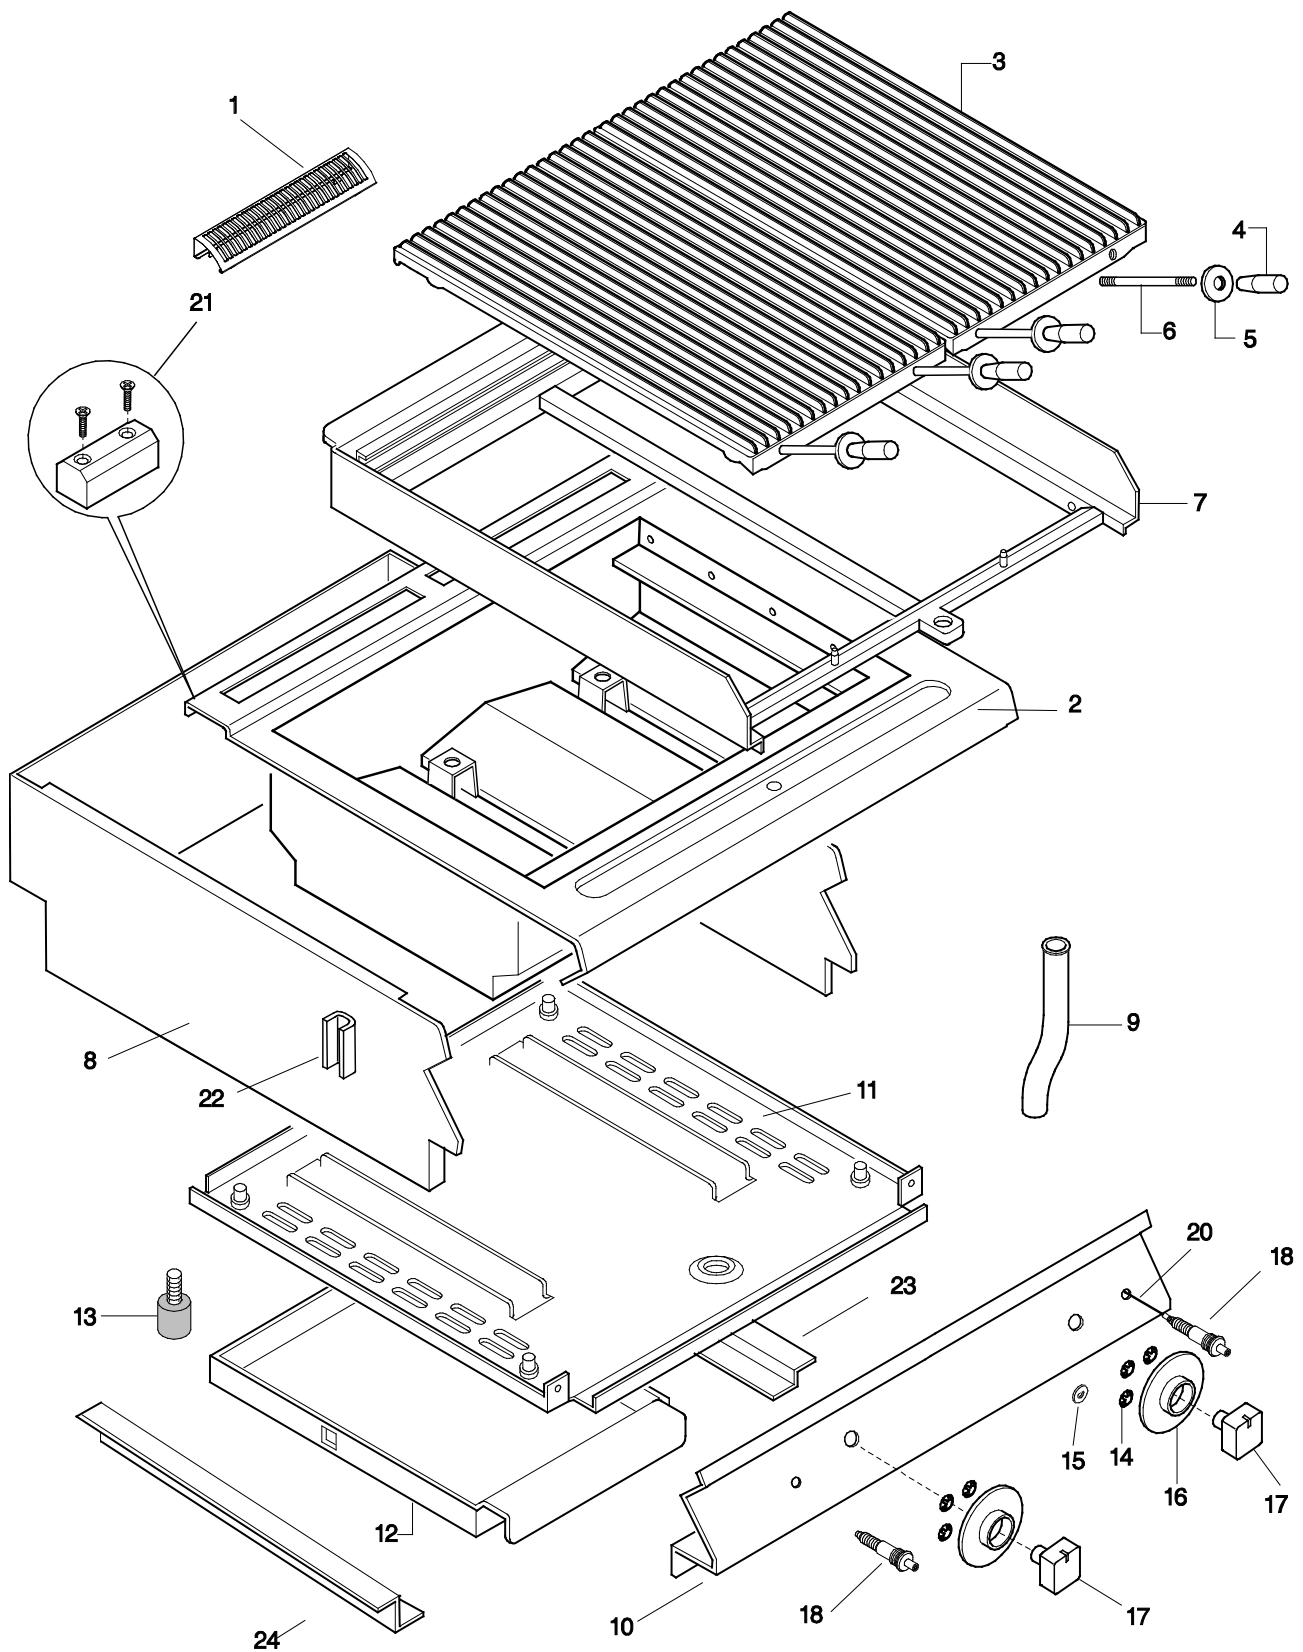

**GRIGLIE GAS PIETRA LAVICA TOP E700XP
GAS LAVA STONE GRILL TOP E700XP**

PNC	Model	Ref	Pag.	Brand	Version	Notes
371044	E7GRGDLC00	a		ELX	GAS	TOP 400 MM
371045	E7GRGHLC00	b		ELX	GAS	TOP 800 MM
372044	Z7GRGDLC00	c		ZAN	GAS	TOP 400 MM
372045	Z7GRGHLC00	d		ZAN	GAS	TOP 800 MM
372161	Z7GRGDLC0H	e		ZAN	GAS	TOP 400 MM-HAKVOORT
372162	Z7GRGHLC0H	f		ZAN	GAS	TOP 800 MM-HAKVOORT
373044	A7GRGDLC00	g		OEM	GAS	TOP 400 MM
373045	A7GRGHLC00	h		OEM	GAS	TOP 800 MM
373228	A7GRGDLC0K	l		KIP	GAS	TOP 400 MM

Pag	Index	Indice	Note
2	General components	Componenti struttura	
3	Gas components	Componenti Gas	
4,5	Spare parts list	Lista ricambi	

Brand/Marchio: All
Factory code: 9PDX

A - Ugello bruciatore / Burner nozzle			
Spare part code	Ref. / Notes		
0A2102	ø2	2H/2E+	G20 20mbar
0A2077	ø1.85	2H	G20 25mbar
0A2083	ø2.20	2ELL	G25 20mbar
058335	ø2.05	2L	G25 25mbar
0A2533	ø1.35	3+3B/P	G30 30mbar
002393	ø1.30	3B/P	G30 36mbar
0A2650	ø1.20	3B/P	G30 50mbar
059418	ø2.15	2S	G25.1 25mbar
0A2475	ø2.25	No CE	G20 10mbar
0A2306	ø4	1a	G110
059359	ø3.6	1b	G120

B - Ugello pilota / Pilot nozzle			
Spare part code	Ref. / Notes		
053670	n°41	2H/2E+	G20 20mbar
053670	n°41	2H	G20 25mbar
053670	n°41	2ELL	G25 20mbar
053670	n°41	2L	G25 25mbar
054593	n°25	3+3B/P	G30 30mbar
054593	n°25	3B/P	G30 36mbar
054593	n°25	3B/P	G30 50mbar
053670	n°41	2S	G25 25mbar
053670	n°41	No CE	G20 10mbar
053669	n°75	1a	G110
053669	n°75	1b	G120

C - Vite di minimo / Min screw			
Spare part code	Ref. / Notes		
003182	n°140	2H/2E+	G20 20mbar
003182	n°140	2H	G20 25mbar
003182	n°140	2ELL	G25 20mbar
003182	n°140	2L	G25 25mbar
002909	n°95	3+3B/P	G30 30mbar
002926	n°90	3B/P	G30 36mbar
002899	n°80	3B/P	G30 50mbar
003182	n°140	2S	G25.1 25mbar
003182	n°140	No CE	G20 10mbar
-	adj	1a	G110
-	adj	1b	G120