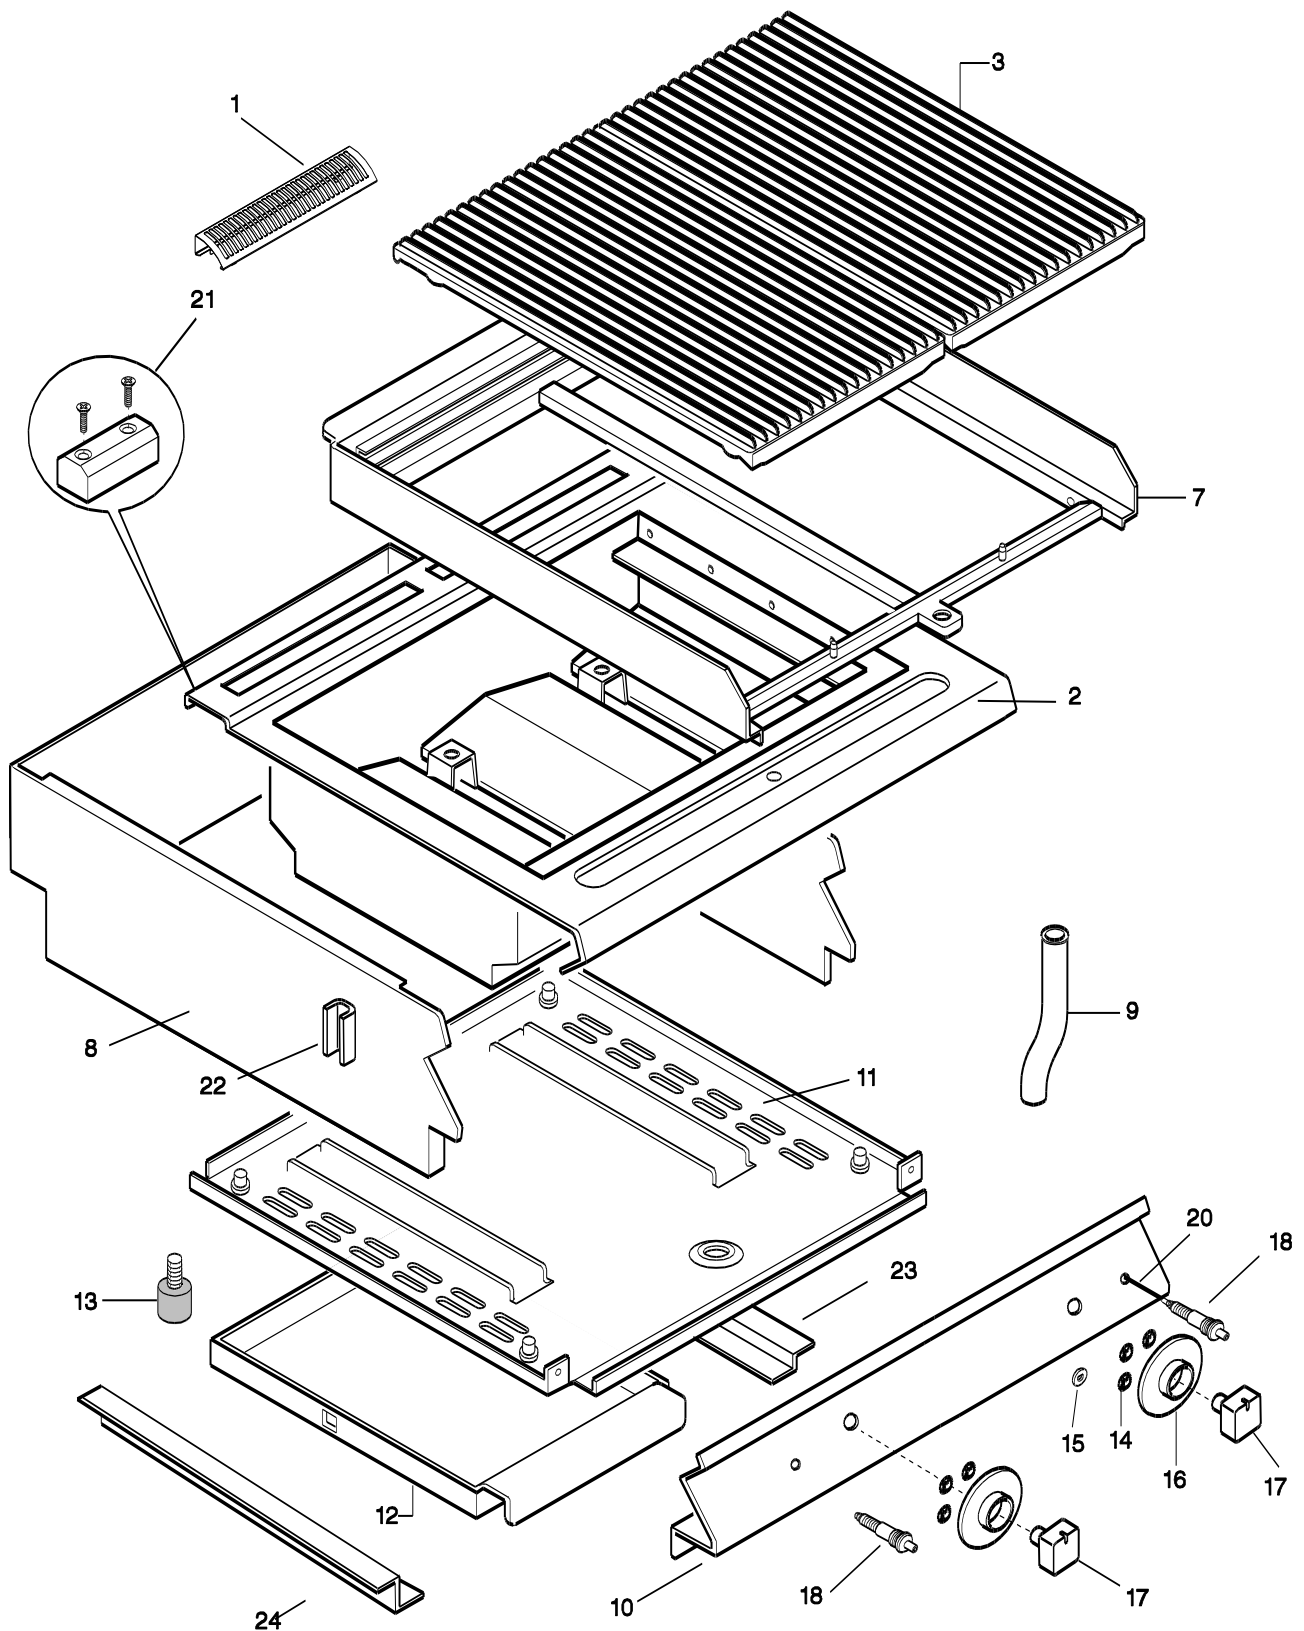

**GRIGLIE GAS PIETRA LAVICA TOP E700XP
GAS LAVA STONE GRILL TOP E700XP**

PNC	Model	Ref	Pag.	Brand	Version	Notes
371044	E7GRGDLC00	a		ELX	GAS	TOP 400 MM
371045	E7GRGHLC00	b		ELX	GAS	TOP 800 MM
372044	Z7GRGDLC00	c		ZAN	GAS	TOP 400 MM
372045	Z7GRGHLC00	d		ZAN	GAS	TOP 800 MM
372161	Z7GRGDLC0H	e		ZAN	GAS	TOP 400 MM-HAKVOORT
372162	Z7GRGHLC0H	f		ZAN	GAS	TOP 800 MM-HAKVOORT
373044	A7GRGDLC00	g		OEM	GAS	TOP 400 MM
373045	A7GRGHLC00	h		OEM	GAS	TOP 800 MM
373228	A7GRGDLC0K	i		KIP	GAS	TOP 400 MM

Pag	Index	Indice	Note
2	General components	Componenti struttura	
3	Gas components	Componenti Gas	
4,5	Spare parts list	Lista ricambi	

Brand/Marchio: All
Factory code: 9PDX

A - Ugello bruciatore / Burner nozzle			
Spare part code	Ref. / Notes		
0A2102	ø2	2H/2E+	G20 20mbar
0A2077	ø1.85	2H	G20 25mbar
0A2083	ø2.20	2ELL	G25 20mbar
058335	ø2.05	2L	G25 25mbar
0A2533	ø1.35	3+3B/P	G30 30mbar
002393	ø1.30	3B/P	G30 36mbar
0A2650	ø1.20	3B/P	G30 50mbar G25.1
059418	ø2.15	2S	25mbar
0A2475	ø2.25	No CE	G20 10mbar
0A2306	ø4	1a	G110
059359	ø3.6	1b	G120

B - Ugello pilota / Pilot nozzle			
Spare part code	Ref. / Notes		
053670	n°41	2H/2E+	G20 20mbar
053670	n°41	2H	G20 25mbar
053670	n°41	2ELL	G25 20mbar
053670	n°41	2L	G25 25mbar
054593	n°25	3+3B/P	G30 30mbar
054593	n°25	3B/P	G30 36mbar
054593	n°25	3B/P	G30 50mbar
053670	n°41	2S	G25 25mbar
053670	n°41	No CE	G20 10mbar
053669	n°75	1a	G110
053669	n°75	1b	G120

C - Vite di minimo / Min screw			
Spare part code	Ref. / Notes		
003182	n°140	2H/2E+	G20 20mbar
003182	n°140	2H	G20 25mbar
003182	n°140	2ELL	G25 20mbar
003182	n°140	2L	G25 25mbar
002909	n°95	3+3B/P	G30 30mbar
002926	n°90	3B/P	G30 36mbar
002899	n°80	3B/P	G30 50mbar G25.1
003182	n°140	2S	25mbar
003182	n°140	No CE	G20 10mbar
-	adj	1a	G110
-	adj	1b	G120