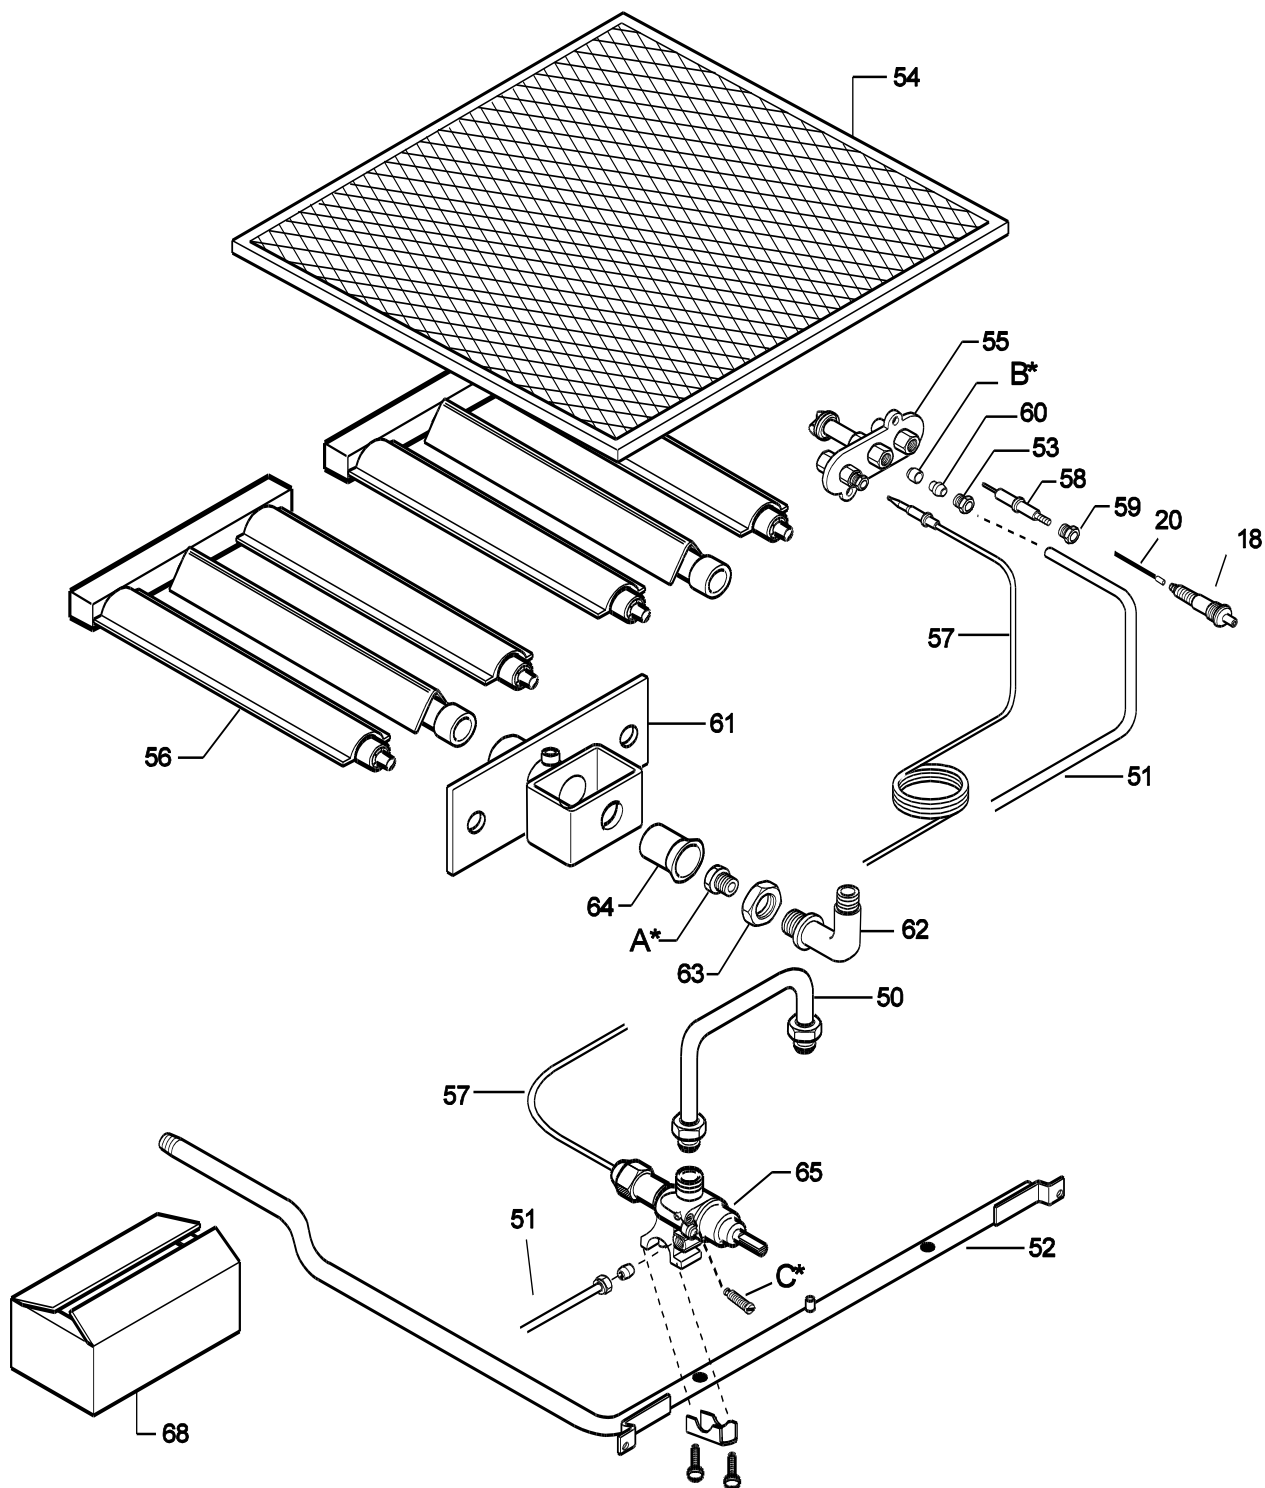

**GRIGLIE GAS PIETRA LAVICA TOP E700XP
GAS LAVA STONE GRILL TOP E700XP**

PNC	Model	Ref	Pag.	Brand	Version	Notes
371044	E7GRGDLC00	a		ELX	GAS	TOP 400 MM
371045	E7GRGHLC00	b		ELX	GAS	TOP 800 MM
372044	Z7GRGDLC00	c		ZAN	GAS	TOP 400 MM
372045	Z7GRGHLC00	d		ZAN	GAS	TOP 800 MM
372161	Z7GRGDLC0H	e		ZAN	GAS	TOP 400 MM-HAKVOORT
372162	Z7GRGHLC0H	f		ZAN	GAS	TOP 800 MM-HAKVOORT
373044	A7GRGDLC00	g		OEM	GAS	TOP 400 MM
373045	A7GRGHLC00	h		OEM	GAS	TOP 800 MM
373228	A7GRGDLC0K	i		KIP	GAS	TOP 400 MM

Pag	Index	Indice	Note
2	General components	Componenti struttura	
3	Gas components	Componenti Gas	
4,5	Spare parts list	Lista ricambi	

Brand/Marchio: All
Factory code: 9PDX

A - Ugello bruciatore / Burner nozzle			
Spare part code	Ref. / Notes		
0A2102	ø2	2H/2E+	G20 20mbar
0A2077	ø1.85	2H	G20 25mbar
0A2083	ø2.20	2ELL	G25 20mbar
058335	ø2.05	2L	G25 25mbar
0A2533	ø1.35	3+3B/P	G30 30mbar
002393	ø1.30	3B/P	G30 36mbar
0A2650	ø1.20	3B/P	G30 50mbar G25.1
059418	ø2.15	2S	25mbar
0A2475	ø2.25	No CE	G20 10mbar
0A2306	ø4	1a	G110
059359	ø3.6	1b	G120

B - Ugello pilota / Pilot nozzle			
Spare part code	Ref. / Notes		
053670	n°41	2H/2E+	G20 20mbar
053670	n°41	2H	G20 25mbar
053670	n°41	2ELL	G25 20mbar
053670	n°41	2L	G25 25mbar
054593	n°25	3+3B/P	G30 30mbar
054593	n°25	3B/P	G30 36mbar
054593	n°25	3B/P	G30 50mbar
053670	n°41	2S	G25 25mbar
053670	n°41	No CE	G20 10mbar
053669	n°75	1a	G110
053669	n°75	1b	G120

C - Vite di minimo / Min screw			
Spare part code	Ref. / Notes		
003182	n°140	2H/2E+	G20 20mbar
003182	n°140	2H	G20 25mbar
003182	n°140	2ELL	G25 20mbar
003182	n°140	2L	G25 25mbar
002909	n°95	3+3B/P	G30 30mbar
002926	n°90	3B/P	G30 36mbar
002899	n°80	3B/P	G30 50mbar G25.1
003182	n°140	2S	25mbar
003182	n°140	No CE	G20 10mbar
-	adj	1a	G110
-	adj	1b	G120