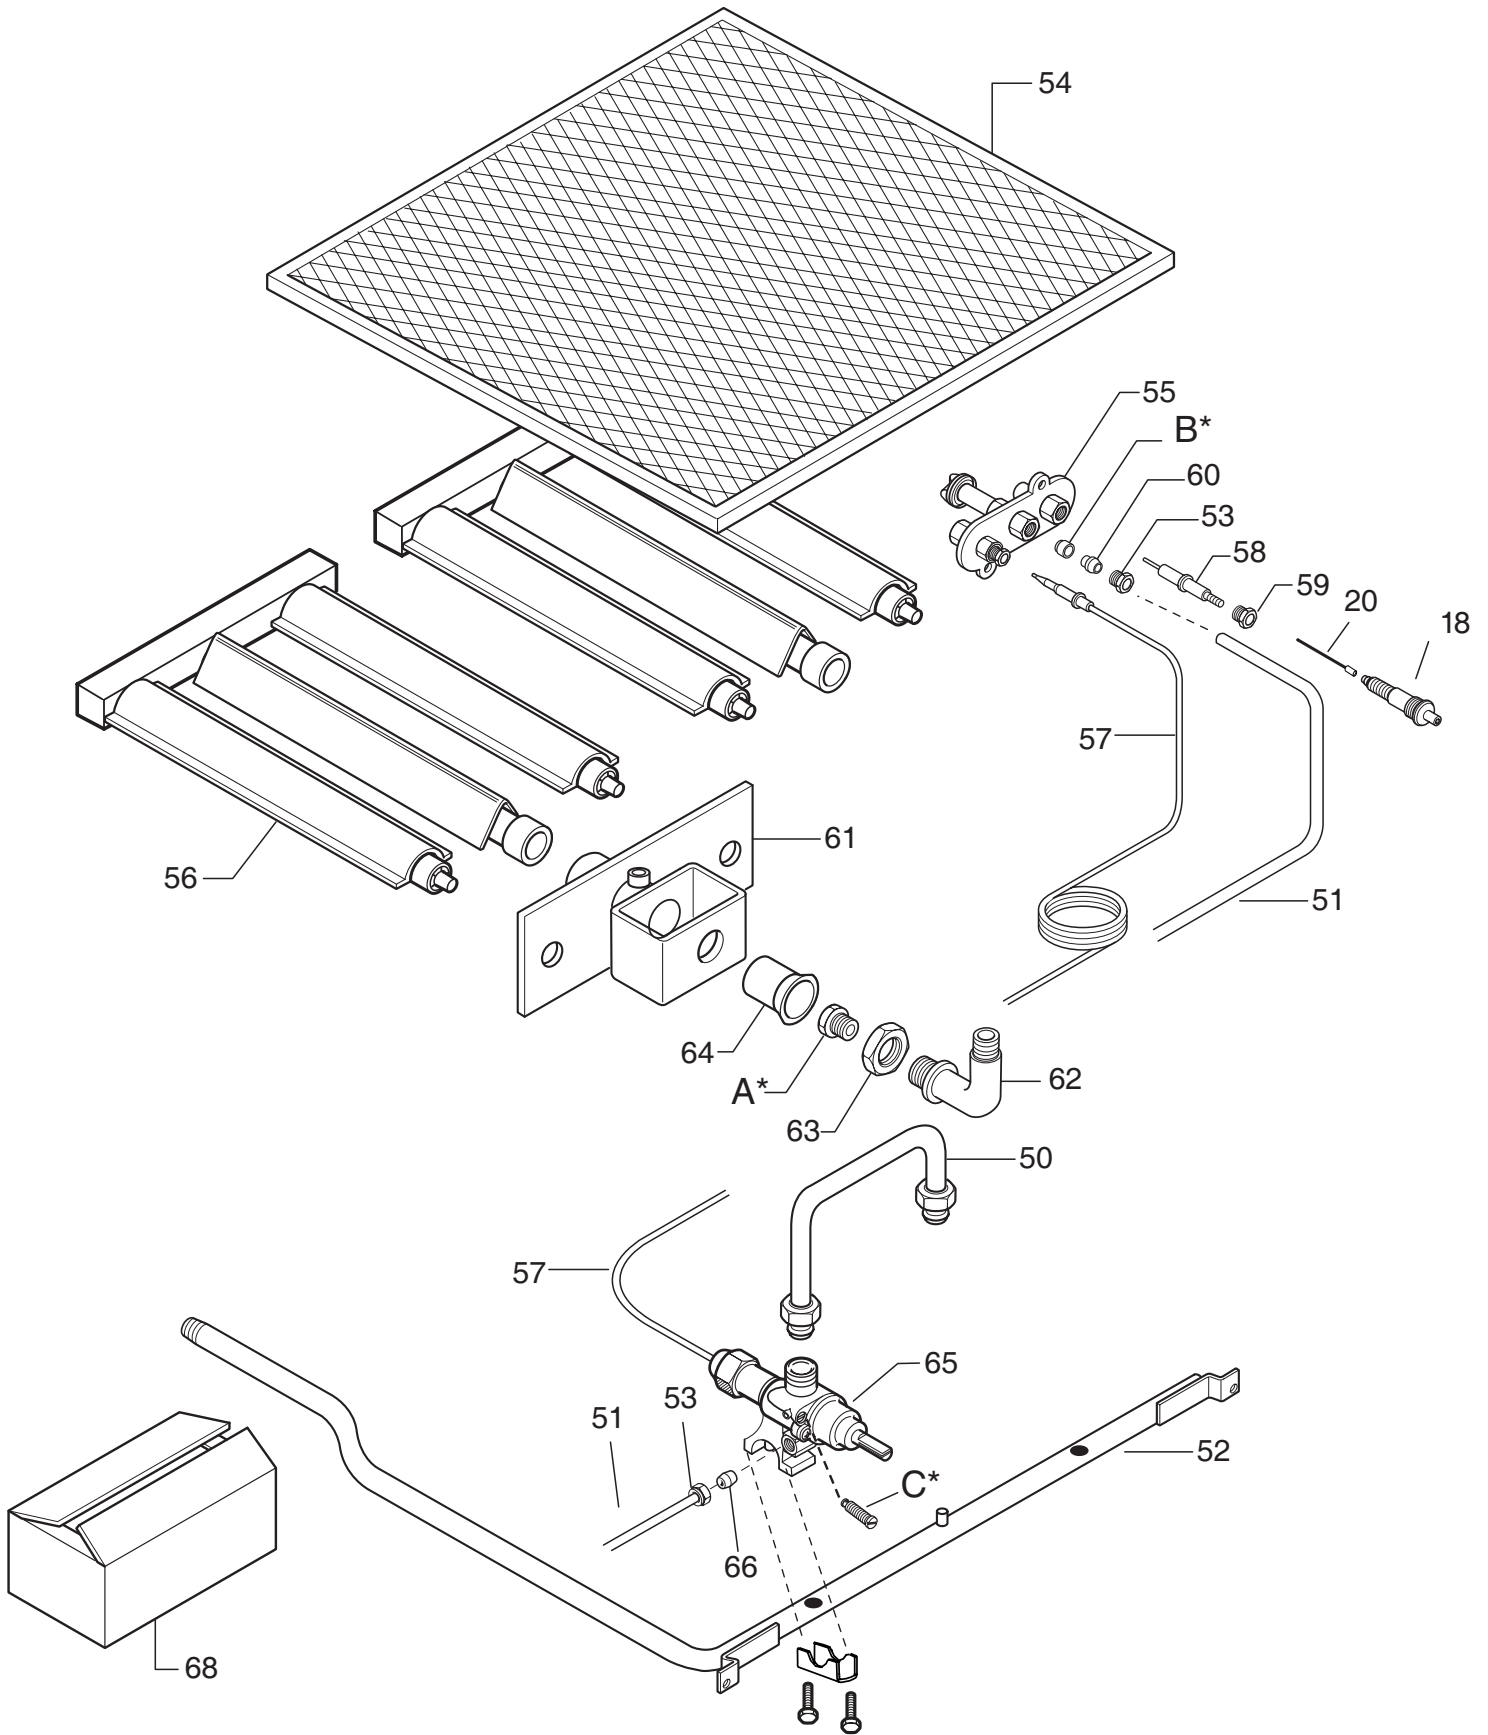

**GRIGLIE GAS PIETRA LAVICA TOP E700XP
 GAS LAVA STONE GRILL TOP E700XP**

PNC	MODEL	Ref	Brand	VERSION	NOTE
371044	E7GRGDLC00	a	ELX	GAS	TOP 400 MM
371045	E7GRGHLC00	b	ELX	GAS	TOP 800 MM
371435	E7JJBTAOMCI	a	ELX	GAS	TOP 400 MM
371436	E7JJBTAOMEI	b	ELX	GAS	TOP 800 MM
372044	Z7GRGDLC00	c	ZAN	GAS	TOP 400 MM
372045	Z7GRGHLC00	d	ZAN	GAS	TOP 800 MM
372161	Z7GRGDLC0H	e	ZAN	GAS	TOP 400 MM-HAKVOORT
372162	Z7GRGHLC0H	f	ZAN	GAS	TOP 800 MM-HAKVOORT
372433	Z7JJBTAOMCI	c	ZAN	GAS	TOP 400 MM
372434	Z7JJBTAOMEI	d	ZAN	GAS	TOP 800 MM
373044	A7GRGDLC00	g	OEM	GAS	TOP 400 MM
373045	A7GRGHLC00	h	OEM	GAS	TOP 800 MM
373228	A7GRGDLC0K	i	KIP	GAS	TOP 400 MM

Index

General components / Componenti struttura
 Gas components / Componenti Gas
 Nozzels / Ugelli
 Spare parts list / Lista ricambi

Page

2
 3
 4
 5-6

Bold=last change / Grassetto =ultima modifica

Rev. 5

A - Ugello bruciatore / Burner nozzle			
Spare part code	Ref. / Notes		
0A2533	ø1.35	3+3B/P	G30 30mbar
002393	ø1.30	3B/P	G30 37mbar
0A2650	ø1.20	3B/P	G30 50mbar
0A2102	ø2.00	2H/2E+	G20 20mbar
A05176400	ø1.85	2H	G20 25mbar
058335	ø2.05	2L	G25 25mbar
0A2102	ø2.00	2K	G25.3 25mbar
0A2083	ø2.20	2ELL	G25 20mbar
059418	ø2.15	2S	G25.1 25mbar
0A2306	ø4.00	1a	G110 8mbar
059359	ø3.60	1b	G120 8mbar

B - Ugello pilota / Pilot nozzle			
Spare part code	Ref./ Notes		
054593	n°25	3+3B/P	G30 30mbar
054593	n°25	3B/P	G30 37mbar
054593	n°25	3B/P	G30 50mbar
053670	n°41	2H/2E+	G20 20mbar
053670	n°41	2H	G20 25mbar
053670	n°41	2L	G25 25mbar
053670	n°41	2K	G25.3 25mbar
053670	n°41	2ELL	G25 20mbar
053670	n°41	2S	G25.1 25mbar
053669	n°75	1a	G110 8mbar
053669	n°75	1b	G120 8mbar

C - Vite di minimo / Min screw			
Spare part code	Ref./ Notes		
002909	n°95	3+3B/P	G30 30mbar
002926	n°90	3B/P	G30 37mbar
002899	n°80	3B/P	G30 50mbar
003182	n°140	2H/2E+	G20 20mbar
003182	n°140	2H	G20 25mbar
003182	n°140	2L	G25 25mbar
003182	n°140	2K	G25.3 25mbar
003182	n°140	2ELL	G25 20mbar
003182	n°140	2S	G25.1 25mbar
-	adjust	1a	G110 8mbar
-	adjust	1b	G120 8mbar