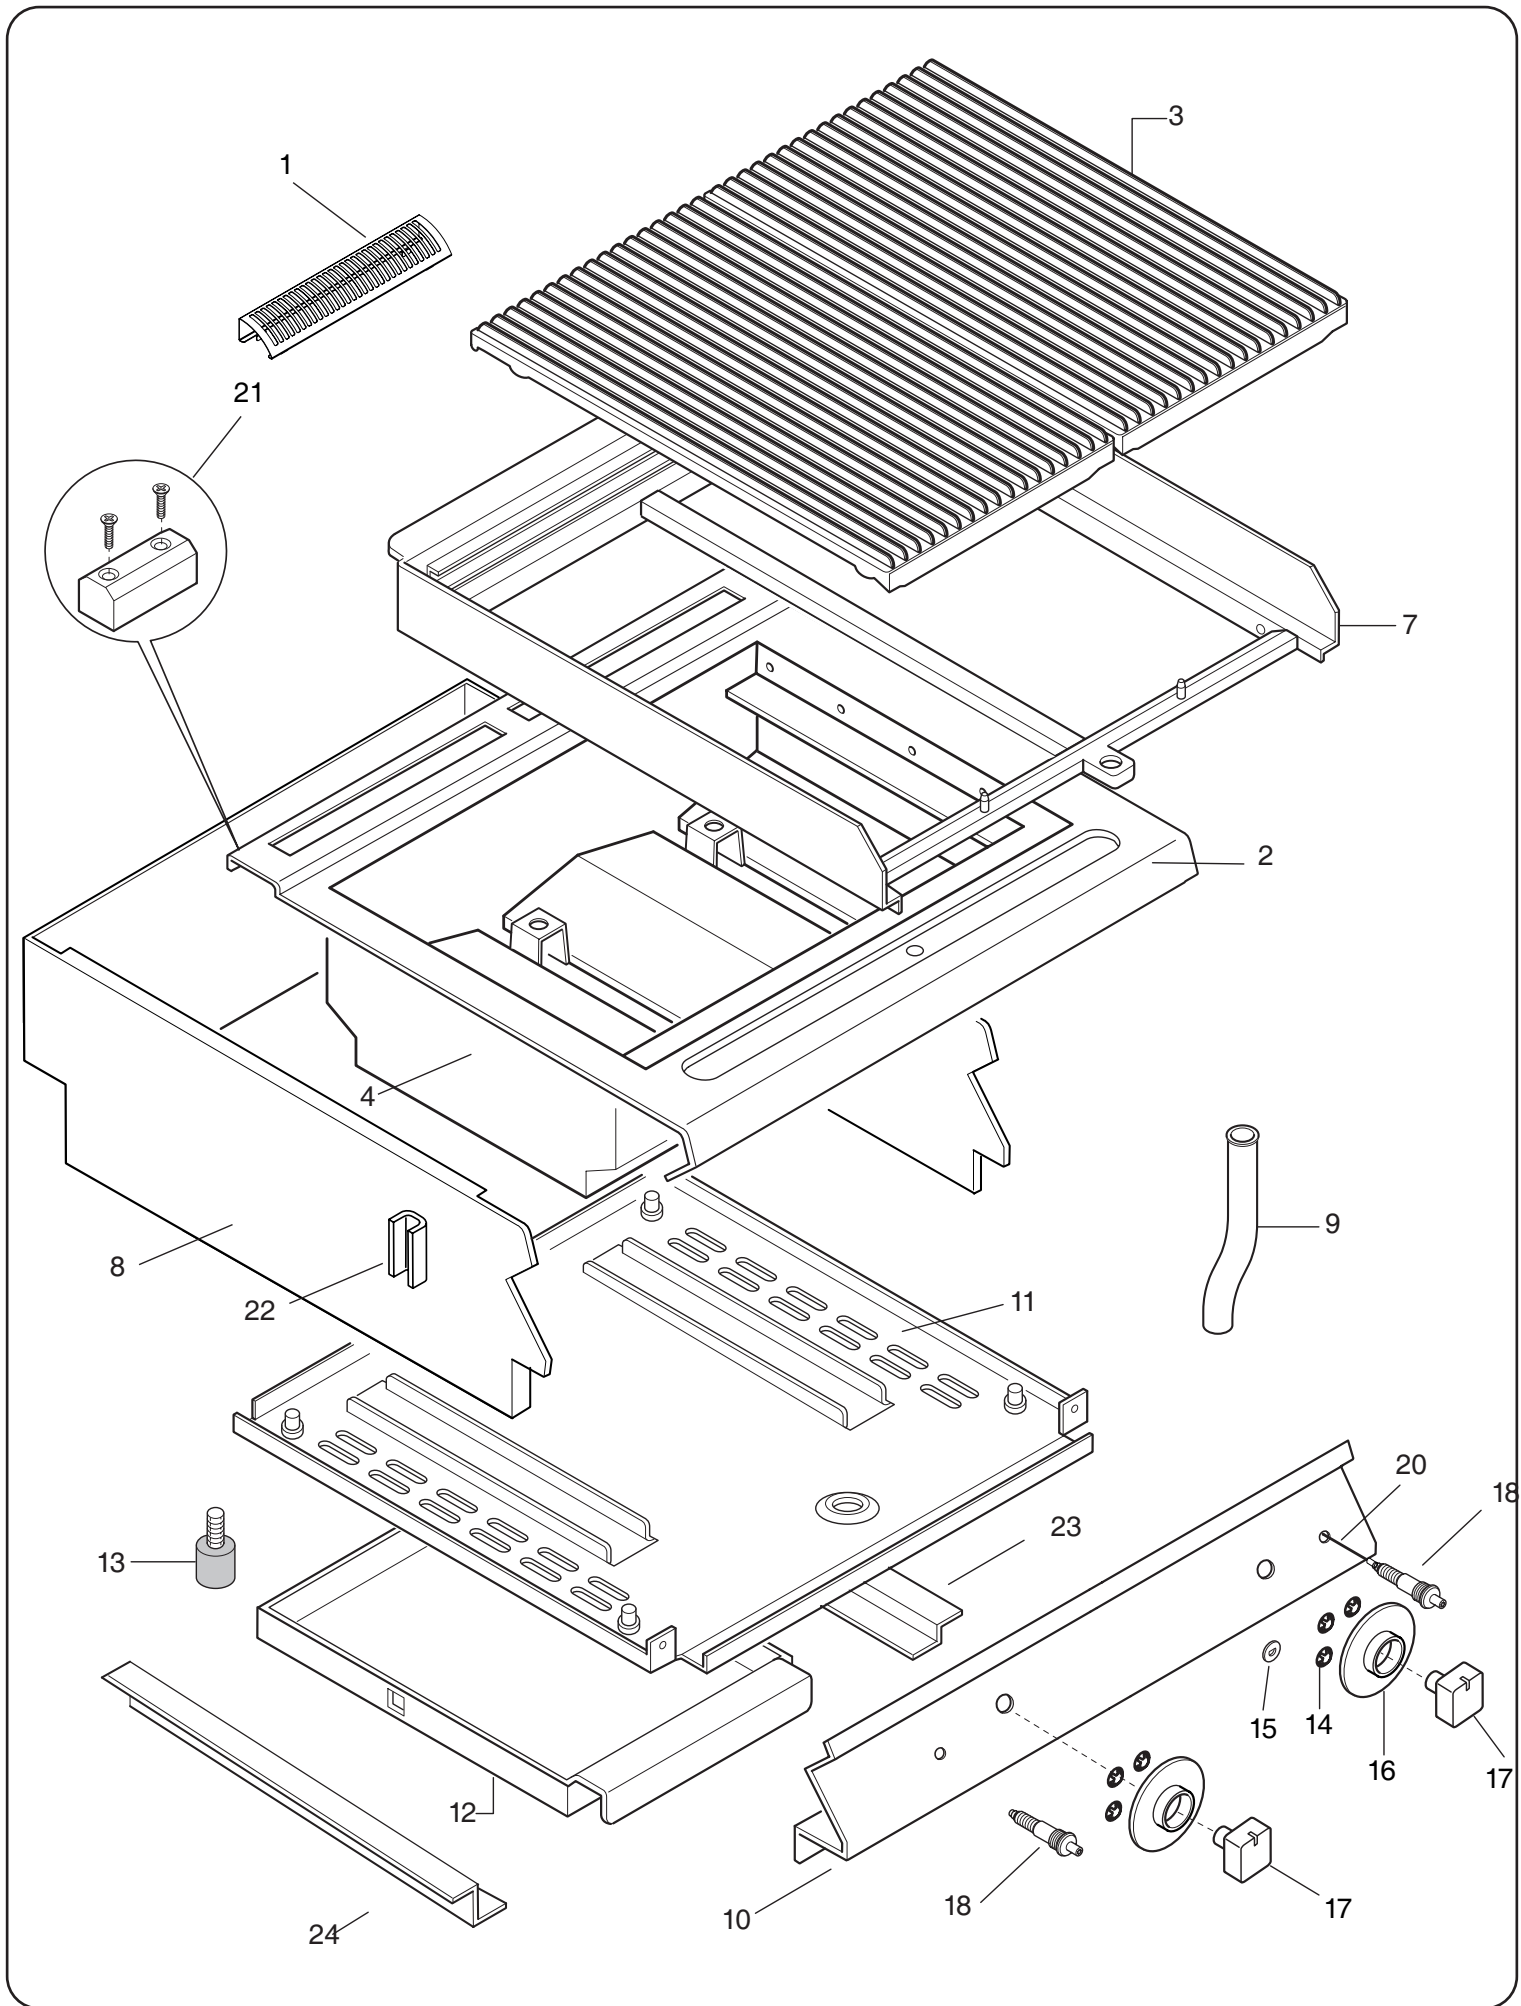

**GRIGLIE GAS PIETRA LAVICA TOP E700XP
 GAS LAVA STONE GRILL TOP E700XP**

PNC	MODEL	Ref	Brand	VERSION	NOTE
371044	E7GRGDLC00	a	ELX	GAS	TOP 400 MM
371045	E7GRGHLC00	b	ELX	GAS	TOP 800 MM
371435	E7JJBTAOMCI	a	ELX	GAS	TOP 400 MM
371436	E7JJBTAOMEI	b	ELX	GAS	TOP 800 MM
372044	Z7GRGDLC00	c	ZAN	GAS	TOP 400 MM
372045	Z7GRGHLC00	d	ZAN	GAS	TOP 800 MM
372161	Z7GRGDLC0H	e	ZAN	GAS	TOP 400 MM-HAKVOORT
372162	Z7GRGHLC0H	f	ZAN	GAS	TOP 800 MM-HAKVOORT
372433	Z7JJBTAOMCI	c	ZAN	GAS	TOP 400 MM
372434	Z7JJBTAOMEI	d	ZAN	GAS	TOP 800 MM
373044	A7GRGDLC00	g	OEM	GAS	TOP 400 MM
373045	A7GRGHLC00	h	OEM	GAS	TOP 800 MM
373228	A7GRGDLC0K	i	KIP	GAS	TOP 400 MM

Index

General components / Componenti struttura
 Gas components / Componenti Gas
 Nozzels / Ugelli
 Spare parts list / Lista ricambi

Page

2
 3
 4
 5-6

Bold=last change / Grassetto =ultima modifica

Rev. 5

A - Ugello bruciatore / Burner nozzle			
Spare part code	Ref. / Notes		
0A2533	ø1.35	3+3B/P	G30 30mbar
002393	ø1.30	3B/P	G30 37mbar
0A2650	ø1.20	3B/P	G30 50mbar
0A2102	ø2.00	2H/2E+	G20 20mbar
A05176400	ø1.85	2H	G20 25mbar
058335	ø2.05	2L	G25 25mbar
0A2102	ø2.00	2K	G25.3 25mbar
0A2083	ø2.20	2ELL	G25 20mbar
059418	ø2.15	2S	G25.1 25mbar
0A2306	ø4.00	1a	G110 8mbar
059359	ø3.60	1b	G120 8mbar

B - Ugello pilota / Pilot nozzle			
Spare part code	Ref./ Notes		
054593	n°25	3+3B/P	G30 30mbar
054593	n°25	3B/P	G30 37mbar
054593	n°25	3B/P	G30 50mbar
053670	n°41	2H/2E+	G20 20mbar
053670	n°41	2H	G20 25mbar
053670	n°41	2L	G25 25mbar
053670	n°41	2K	G25.3 25mbar
053670	n°41	2ELL	G25 20mbar
053670	n°41	2S	G25.1 25mbar
053669	n°75	1a	G110 8mbar
053669	n°75	1b	G120 8mbar

C - Vite di minimo / Min screw			
Spare part code	Ref./ Notes		
002909	n°95	3+3B/P	G30 30mbar
002926	n°90	3B/P	G30 37mbar
002899	n°80	3B/P	G30 50mbar
003182	n°140	2H/2E+	G20 20mbar
003182	n°140	2H	G20 25mbar
003182	n°140	2L	G25 25mbar
003182	n°140	2K	G25.3 25mbar
003182	n°140	2ELL	G25 20mbar
003182	n°140	2S	G25.1 25mbar
-	adjust	1a	G110 8mbar
-	adjust	1b	G120 8mbar